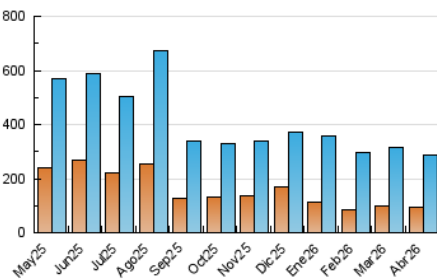

4.3 Por meses

N. únicos / Visitas (x 1000)