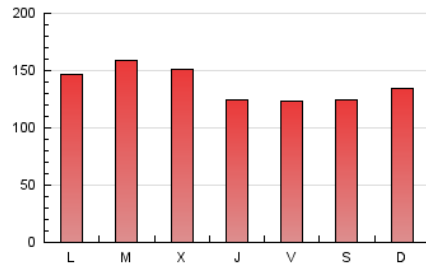

1. Cifras totales y promedios (Nacional)

MES - AÑO	NAVEGADORES UNICOS	VISITAS	PAGINAS
Abril - 2026	90.355	285.168	412.881
PROMEDIO DIARIO	7.397	9.404	13.763
PROMEDIO LUNES-VIERNES	7.542	9.593	14.078
PROMEDIO SABADO-DOMINGO	6.998	8.884	12.895
PAGINAS / VISITAS	1,46		
DURACION MEDIA VISITAS	0:01:54		
TIEMPO INTERACCIÓN MEDIO	0:01:57		

2. Secciones (Nacional)

	PAGINAS	%
HOME	106.861	25.88 %
RESTO	306.020	74.12 %

3. Por día del mes (Nacional)

Día	N. únicos	Visitas	Páginas	Día	N. únicos	Visitas	Páginas	Día	N. únicos	Visitas	Páginas
1	7.358	10.141	14.341	11	7.159	9.156	12.998	21	7.683	9.938	13.918
2	4.899	6.241	9.647	12	6.167	7.964	11.789	22	8.243	10.163	15.127
3	5.772	7.165	10.185	13	6.518	8.267	12.891	23	8.888	11.324	16.403
4	5.924	7.645	11.291	14	8.871	11.202	17.363	24	6.938	8.838	13.108
5	6.804	8.808	12.806	15	7.880	10.027	14.450	25	7.026	8.817	11.826
6	7.527	9.830	14.921	16	6.256	7.790	11.821	26	6.490	8.283	11.805
7	8.531	10.982	15.758	17	5.633	6.935	10.680	27	9.197	11.782	17.084
8	10.138	12.503	17.487	18	7.627	9.286	13.475	28	9.039	11.582	16.714
9	6.896	8.961	12.620	19	8.786	11.115	17.166	29	7.549	9.504	13.995
10	8.454	10.610	15.378	20	7.193	9.256	13.929	30	6.469	8.015	11.905

4. Gráficas (Nacional)

4.1 Por día de la semana (promedio)

N. únicos / Visitas (x 100)

Páginas (x 100)

4.2 Por franja horaria (promedio)

Visitas_ (x 1000)

Páginas (x 1000)

4.3 Por meses