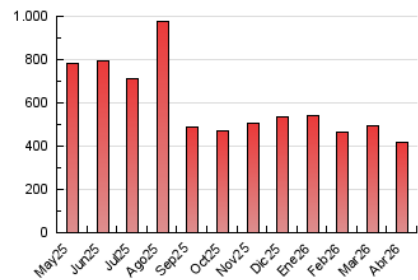

Páginas (x 1000)