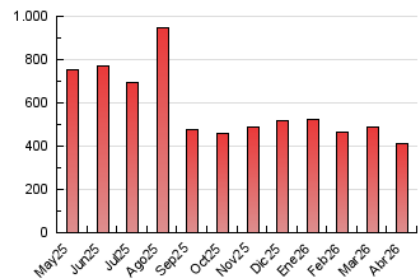

1. Cifras totales y promedios (Nacional)

MES - AÑO	NAVEGADORES UNICOS	VISITAS	PAGINAS
Abril - 2026	90.355	285.168	412.881
PROMEDIO DIARIO	7.397	9.404	13.763
PROMEDIO LUNES-VIERNES	7.542	9.593	14.078
PROMEDIO SABADO-DOMINGO	6.998	8.884	12.895
PAGINAS / VISITAS	1,46		
DURACION MEDIA VISITAS	0:01:54		
TIEMPO INTERACCIÓN MEDIO	0:01:57		

2. Secciones (Nacional)

	PAGINAS	%
HOME	106.861	25.88 %
RESTO	306.020	74.12 %

3. Por día del mes (Nacional)

Día	N. únicos	Visitas	Páginas	Día	N. únicos	Visitas	Páginas	Día	N. únicos	Visitas	Páginas
1	7.358	10.141	14.341	11	7.159	9.156	12.998	21	7.683	9.938	13.918
2	4.899	6.241	9.647	12	6.167	7.964	11.789	22	8.243	10.163	15.127
3	5.772	7.165	10.185	13	6.518	8.267	12.891	23	8.888	11.324	16.403
4	5.924	7.645	11.291	14	8.871	11.202	17.363	24	6.938	8.838	13.108
5	6.804	8.808	12.806	15	7.880	10.027	14.450	25	7.026	8.817	11.826
6	7.527	9.830	14.921	16	6.256	7.790	11.821	26	6.490	8.283	11.805
7	8.531	10.982	15.758	17	5.633	6.935	10.680	27	9.197	11.782	17.084
8	10.138	12.503	17.487	18	7.627	9.286	13.475	28	9.039	11.582	16.714
9	6.896	8.961	12.620	19	8.786	11.115	17.166	29	7.549	9.504	13.995
10	8.454	10.610	15.378	20	7.193	9.256	13.929	30	6.469	8.015	11.905

4. Gráficas (Nacional)

4.1 Por día de la semana (promedio)

N. únicos / Visitas (x 100)

Páginas (x 100)

4.2 Por franja horaria (promedio)

Visitas_ (x 1000)

Páginas (x 1000)

4.3 Por meses

N. únicos / Visitas (x 1000)

Páginas (x 1000)

5. Observaciones

Este Medio Electrónico de Comunicación ha sido medido por la herramienta Google Analytics de Google (GA4).

6. Definiciones básicas (Para más información ver Normas Técnicas para el Control de los Medios Electrónicos de Comunicación)