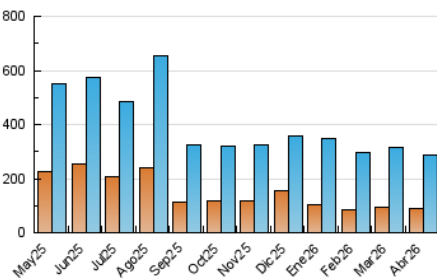

1. Cifras totales y promedios (Nacional)

MES - AÑO	NAVEGADORES UNICOS	VISITAS	PAGINAS
Abril - 2026	90.355	285.168	412.881
PROMEDIO DIARIO	7.397	9.404	13.763
PROMEDIO LUNES-VIERNES	7.542	9.593	14.078
PROMEDIO SABADO-DOMINGO	6.998	8.884	12.895
PAGINAS / VISITAS	1,46		
DURACION MEDIA VISITAS	0:01:54		
TIEMPO INTERACCIÓN MEDIO	0:01:57		

2. Secciones (Nacional)

	PAGINAS	%
HOME	106.861	25.88 %
RESTO	306.020	74.12 %

3. Por día del mes (Nacional)

Día	N. únicos	Visitas	Páginas	Día	N. únicos	Visitas	Páginas	Día	N. únicos	Visitas	Páginas
1	7.358	10.141	14.341	11	7.159	9.156	12.998	21	7.683	9.938	13.918
2	4.899	6.241	9.647	12	6.167	7.964	11.789	22	8.243	10.163	15.127
3	5.772	7.165	10.185	13	6.518	8.267	12.891	23	8.888	11.324	16.403
4	5.924	7.645	11.291	14	8.871	11.202	17.363	24	6.938	8.838	13.108
5	6.804	8.808	12.806	15	7.880	10.027	14.450	25	7.026	8.817	11.826
6	7.527	9.830	14.921	16	6.256	7.790	11.821	26	6.490	8.283	11.805
7	8.531	10.982	15.758	17	5.633	6.935	10.680	27	9.197	11.782	17.084
8	10.138	12.503	17.487	18	7.627	9.286	13.475	28	9.039	11.582	16.714
9	6.896	8.961	12.620	19	8.786	11.115	17.166	29	7.549	9.504	13.995
10	8.454	10.610	15.378	20	7.193	9.256	13.929	30	6.469	8.015	11.905

4. Gráficas (Nacional)

4.1 Por día de la semana (promedio)

N. únicos / Visitas (x 100)

Páginas (x 100)

4.2 Por franja horaria (promedio)

Visitas_ (x 1000)

Páginas (x 1000)

4.3 Por meses

N. únicos / Visitas (x 1000)

Páginas (x 1000)

5. Observaciones

Este Medio Electrónico de Comunicación ha sido medido por la herramienta Google Analytics de Google (GA4).

6. Definiciones básicas (Para más información ver Normas Técnicas para el Control de los Medios Electrónicos de Comunicación)