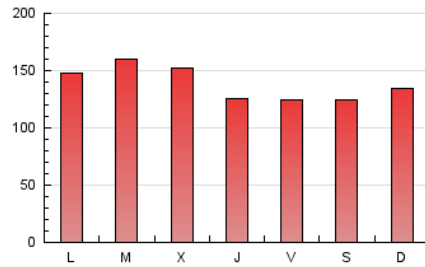

1. Cifras totales y promedios (Nacional e Internacional)

MES - AÑO	NAVEGADORES UNICOS	VISITAS	PAGINAS
Abril - 2026	92.106	287.648	415.898
PROMEDIO DIARIO	7.468	9.481	13.863
PROMEDIO LUNES-VIERNES	7.614	9.674	14.179
PROMEDIO SABADO-DOMINGO	7.068	8.951	12.995
PAGINAS / VISITAS	1,46		
DURACION MEDIA VISITAS	0:01:53		
TIEMPO INTERACCIÓN MEDIO	0:01:55		

2. Secciones (Nacional e Internacional)

	PAGINAS	%
HOME	107.219	25.78 %
RESTO	308.679	74.22 %

3. Por día del mes (Nacional e Internacional)

Día	N. únicos	Visitas	Páginas	Día	N. únicos	Visitas	Páginas	Día	N. únicos	Visitas	Páginas
1	7.435	10.230	14.456	11	7.226	9.222	13.097	21	7.781	10.050	14.045
2	4.954	6.296	9.711	12	6.237	8.014	11.891	22	8.334	10.266	15.252
3	5.834	7.251	10.283	13	6.588	8.353	12.977	23	8.959	11.381	16.505
4	5.987	7.711	11.379	14	8.954	11.296	17.495	24	7.006	8.920	13.201
5	6.883	8.875	12.924	15	7.937	10.109	14.535	25	7.102	8.879	11.950
6	7.601	9.883	15.031	16	6.311	7.853	11.902	26	6.559	8.367	11.900
7	8.601	11.082	15.852	17	5.699	6.993	10.771	27	9.302	11.889	17.197
8	10.196	12.586	17.575	18	7.707	9.355	13.564	28	9.100	11.664	16.808
9	6.972	9.033	12.748	19	8.844	11.186	17.252	29	7.614	9.596	14.096
10	8.529	10.672	15.471	20	7.289	9.353	14.048	30	6.513	8.062	11.982

4. Gráficas (Nacional e Internacional)

4.1 Por día de la semana (promedio)

N. únicos / Visitas (x 100)

Páginas (x 100)

4.2 Por franja horaria (promedio)

Visitas_ (x 1000)

Páginas (x 1000)

4.3 Por meses