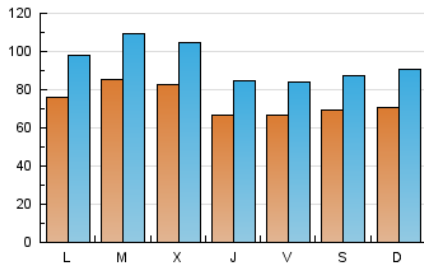

1. Cifras totales y promedios (Nacional)

MES - AÑO	NAVEGADORES UNICOS	VISITAS	PAGINAS
Abril - 2026	90.355	285.168	412.881
PROMEDIO DIARIO	7.397	9.404	13.763
PROMEDIO LUNES-VIERNES	7.542	9.593	14.078
PROMEDIO SABADO-DOMINGO	6.998	8.884	12.895
PAGINAS / VISITAS	1,46		
DURACION MEDIA VISITAS	0:01:54		
TIEMPO INTERACCIÓN MEDIO	0:01:57		

2. Secciones (Nacional)

	PAGINAS	%
HOME	106.861	25.88 %
RESTO	306.020	74.12 %

3. Por día del mes (Nacional)

Día	N. únicos	Visitas	Páginas	Día	N. únicos	Visitas	Páginas	Día	N. únicos	Visitas	Páginas
1	7.358	10.141	14.341	11	7.159	9.156	12.998	21	7.683	9.938	13.918
2	4.899	6.241	9.647	12	6.167	7.964	11.789	22	8.243	10.163	15.127
3	5.772	7.165	10.185	13	6.518	8.267	12.891	23	8.888	11.324	16.403
4	5.924	7.645	11.291	14	8.871	11.202	17.363	24	6.938	8.838	13.108
5	6.804	8.808	12.806	15	7.880	10.027	14.450	25	7.026	8.817	11.826
6	7.527	9.830	14.921	16	6.256	7.790	11.821	26	6.490	8.283	11.805
7	8.531	10.982	15.758	17	5.633	6.935	10.680	27	9.197	11.782	17.084
8	10.138	12.503	17.487	18	7.627	9.286	13.475	28	9.039	11.582	16.714
9	6.896	8.961	12.620	19	8.786	11.115	17.166	29	7.549	9.504	13.995
10	8.454	10.610	15.378	20	7.193	9.256	13.929	30	6.469	8.015	11.905

4. Gráficas (Nacional)

4.1 Por día de la semana (promedio)

N. únicos / Visitas (x 100)

Páginas (x 100)

4.2 Por franja horaria (promedio)

Visitas_ (x 1000)

Páginas (x 1000)

4.3 Por meses