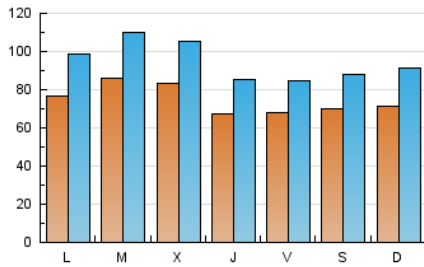

1. Cifras totales y promedios (Nacional e Internacional)

MES - AÑO	NAVEGADORES UNICOS	VISITAS	PAGINAS
Abril - 2026	92.106	287.648	415.898
PROMEDIO DIARIO	7.468	9.481	13.863
PROMEDIO LUNES-VIERNES	7.614	9.674	14.179
PROMEDIO SABADO-DOMINGO	7.068	8.951	12.995
PAGINAS / VISITAS	1,46		
DURACION MEDIA VISITAS	0:01:53		
TIEMPO INTERACCIÓN MEDIO	0:01:55		

2. Secciones (Nacional e Internacional)

	PAGINAS	%
HOME	107.219	25.78 %
RESTO	308.679	74.22 %

3. Por día del mes (Nacional e Internacional)

Día	N. únicos	Visitas	Páginas	Día	N. únicos	Visitas	Páginas	Día	N. únicos	Visitas	Páginas
1	7.435	10.230	14.456	11	7.226	9.222	13.097	21	7.781	10.050	14.045
2	4.954	6.296	9.711	12	6.237	8.014	11.891	22	8.334	10.266	15.252
3	5.834	7.251	10.283	13	6.588	8.353	12.977	23	8.959	11.381	16.505
4	5.987	7.711	11.379	14	8.954	11.296	17.495	24	7.006	8.920	13.201
5	6.883	8.875	12.924	15	7.937	10.109	14.535	25	7.102	8.879	11.950
6	7.601	9.883	15.031	16	6.311	7.853	11.902	26	6.559	8.367	11.900
7	8.601	11.082	15.852	17	5.699	6.993	10.771	27	9.302	11.889	17.197
8	10.196	12.586	17.575	18	7.707	9.355	13.564	28	9.100	11.664	16.808
9	6.972	9.033	12.748	19	8.844	11.186	17.252	29	7.614	9.596	14.096
10	8.529	10.672	15.471	20	7.289	9.353	14.048	30	6.513	8.062	11.982

4. Gráficas (Nacional e Internacional)

4.1 Por día de la semana (promedio)

N. únicos / Visitas (x 100)

Páginas (x 100)

4.2 Por franja horaria (promedio)

Visitas_ (x 1000)

Páginas (x 1000)

4.3 Por meses