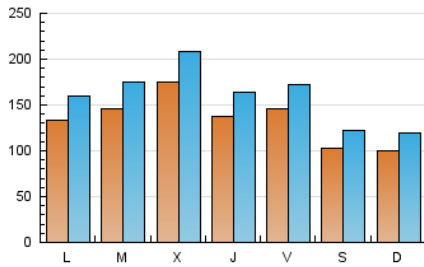

1. Cifras totales y promedios (Nacional e Internacional)

MES - AÑO	NAVEGADORES UNICOS	VISITAS	PAGINAS
Abril - 2022	231.379	477.627	720.879
PROMEDIO DIARIO	13.382	15.921	24.029
PROMEDIO LUNES-VIERNES	14.766	17.580	26.566
PROMEDIO SABADO-DOMINGO	10.152	12.049	18.110
PAGINAS / VISITAS	1,51		
DURACION MEDIA VISITAS	0:01:14		
DURACION MEDIA PAGINAS	0:02:25		

2. Secciones (Nacional e Internacional)

	PAGINAS	%
HOME	100.190	13.90 %
RESTO	620.689	86.10 %

3. Por día del mes (Nacional e Internacional)

Día	N. únicos	Visitas	Páginas	Día	N. únicos	Visitas	Páginas	Día	N. únicos	Visitas	Páginas
1	21.678	25.434	38.921	11	14.552	17.780	26.753	21	12.294	14.513	22.518
2	14.742	17.016	26.153	12	17.812	21.550	31.603	22	12.202	14.578	22.667
3	9.101	10.623	16.239	13	15.372	18.154	26.107	23	9.174	10.914	17.249
4	14.337	16.943	26.119	14	15.406	18.591	27.359	24	9.764	11.484	17.870
5	11.548	13.669	20.755	15	12.657	15.306	22.256	25	14.650	17.375	26.724
6	24.523	29.477	43.709	16	9.222	11.219	16.166	26	16.477	19.062	29.055
7	13.266	15.472	23.195	17	9.241	11.022	16.186	27	16.354	18.966	28.638
8	13.525	16.318	24.863	18	9.976	11.952	18.163	28	14.231	17.024	26.026
9	10.640	12.684	18.646	19	12.658	15.473	23.892	29	12.607	14.812	22.787
10	11.745	14.435	20.941	20	13.959	16.737	25.779	30	7.737	9.044	13.540

4. Gráficas (Nacional e Internacional)

4.1 Por día de la semana (promedio)

N. únicos / Visitas (x 100)

Páginas (x 100)

4.2 Por franja horaria (promedio)

Visitas_ (x 1000)

Páginas (x 1000)

4.3 Por meses