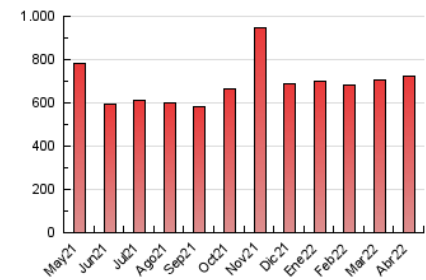

Páginas (x 1000)