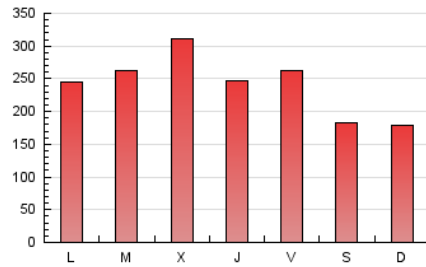

1. Cifras totales y promedios (Nacional e Internacional)

MES - AÑO	NAVEGADORES UNICOS	VISITAS	PAGINAS
Abril - 2022	231.379	477.627	720.879
PROMEDIO DIARIO	13.382	15.921	24.029
PROMEDIO LUNES-VIERNES	14.766	17.580	26.566
PROMEDIO SABADO-DOMINGO	10.152	12.049	18.110
PAGINAS / VISITAS	1,51		
DURACION MEDIA VISITAS	0:01:14		
DURACION MEDIA PAGINAS	0:02:25		

2. Secciones (Nacional e Internacional)

	PAGINAS	%
HOME	100.190	13.90 %
RESTO	620.689	86.10 %

3. Por día del mes (Nacional e Internacional)

Día	N. únicos	Visitas	Páginas	Día	N. únicos	Visitas	Páginas	Día	N. únicos	Visitas	Páginas
1	21.678	25.434	38.921	11	14.552	17.780	26.753	21	12.294	14.513	22.518
2	14.742	17.016	26.153	12	17.812	21.550	31.603	22	12.202	14.578	22.667
3	9.101	10.623	16.239	13	15.372	18.154	26.107	23	9.174	10.914	17.249
4	14.337	16.943	26.119	14	15.406	18.591	27.359	24	9.764	11.484	17.870
5	11.548	13.669	20.755	15	12.657	15.306	22.256	25	14.650	17.375	26.724
6	24.523	29.477	43.709	16	9.222	11.219	16.166	26	16.477	19.062	29.055
7	13.266	15.472	23.195	17	9.241	11.022	16.186	27	16.354	18.966	28.638
8	13.525	16.318	24.863	18	9.976	11.952	18.163	28	14.231	17.024	26.026
9	10.640	12.684	18.646	19	12.658	15.473	23.892	29	12.607	14.812	22.787
10	11.745	14.435	20.941	20	13.959	16.737	25.779	30	7.737	9.044	13.540

4. Gráficas (Nacional e Internacional)

4.1 Por día de la semana (promedio)

N. únicos / Visitas (x 100)

Páginas (x 100)

4.2 Por franja horaria (promedio)

Visitas_ (x 1000)

Páginas (x 1000)

4.3 Por meses