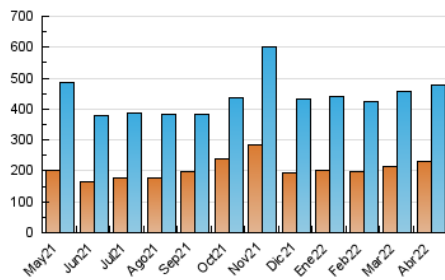

4.3 Por meses

N. únicos / Visitas (x 1000)