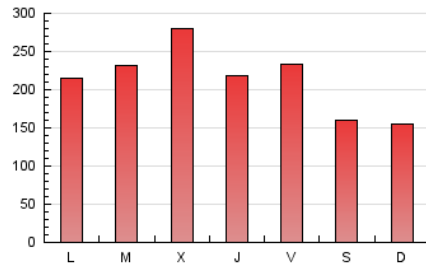

1. Cifras totales y promedios (Nacional)

MES - AÑO	NAVEGADORES UNICOS	VISITAS	PAGINAS
Abril - 2022	172.453	407.219	637.452
PROMEDIO DIARIO	11.199	13.574	21.248
PROMEDIO LUNES-VIERNES	12.424	15.059	23.581
PROMEDIO SABADO-DOMINGO	8.340	10.110	15.806
PAGINAS / VISITAS	1,57		
DURACION MEDIA VISITAS	0:01:18		
DURACION MEDIA PAGINAS	0:02:18		

2. Secciones (Nacional)

	PAGINAS	%
HOME	98.570	15.46 %
RESTO	538.882	84.54 %

3. Por día del mes (Nacional)

Día	N. únicos	Visitas	Páginas	Día	N. únicos	Visitas	Páginas	Día	N. únicos	Visitas	Páginas
1	18.884	22.671	35.641	11	12.387	15.484	23.995	21	10.028	12.002	19.538
2	12.687	14.843	23.545	12	15.455	18.966	28.515	22	9.930	12.121	19.794
3	7.224	8.676	14.001	13	13.263	15.876	23.390	23	7.374	8.993	14.986
4	12.002	14.436	23.193	14	13.557	16.716	25.096	24	7.871	9.511	15.533
5	9.044	10.946	17.546	15	11.110	13.558	20.196	25	12.262	14.755	23.627
6	21.953	26.598	40.334	16	7.497	9.367	13.893	26	13.820	16.252	25.693
7	10.669	12.682	19.884	17	7.548	9.202	14.049	27	13.888	16.271	25.454
8	11.136	13.713	21.783	18	7.742	9.506	15.282	28	11.916	14.453	23.010
9	8.978	10.841	16.442	19	10.269	12.891	20.847	29	10.100	12.211	19.663
10	9.885	12.437	18.544	20	11.499	14.123	22.718	30	5.993	7.118	11.260

4. Gráficas (Nacional)

4.1 Por día de la semana (promedio)

N. únicos / Visitas (x 100)

Páginas (x 100)

4.2 Por franja horaria (promedio)

Visitas_ (x 1000)

Páginas (x 1000)

4.3 Por meses