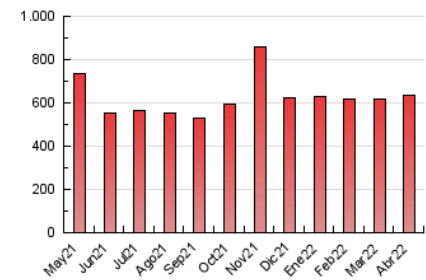

Páginas (x 1000)