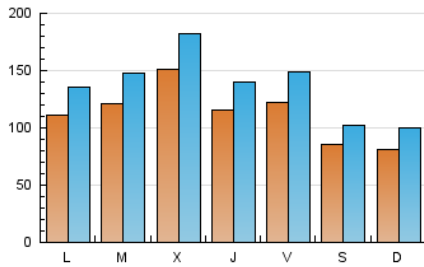

1. Cifras totales y promedios (Nacional)

MES - AÑO	NAVEGADORES UNICOS	VISITAS	PAGINAS
Abril - 2022	172.453	407.219	637.452
PROMEDIO DIARIO	11.199	13.574	21.248
PROMEDIO LUNES-VIERNES	12.424	15.059	23.581
PROMEDIO SABADO-DOMINGO	8.340	10.110	15.806
PAGINAS / VISITAS	1,57		
DURACION MEDIA VISITAS	0:01:18		
DURACION MEDIA PAGINAS	0:02:18		

2. Secciones (Nacional)

	PAGINAS	%
HOME	98.570	15.46 %
RESTO	538.882	84.54 %

3. Por día del mes (Nacional)

Día	N. únicos	Visitas	Páginas	Día	N. únicos	Visitas	Páginas	Día	N. únicos	Visitas	Páginas
1	18.884	22.671	35.641	11	12.387	15.484	23.995	21	10.028	12.002	19.538
2	12.687	14.843	23.545	12	15.455	18.966	28.515	22	9.930	12.121	19.794
3	7.224	8.676	14.001	13	13.263	15.876	23.390	23	7.374	8.993	14.986
4	12.002	14.436	23.193	14	13.557	16.716	25.096	24	7.871	9.511	15.533
5	9.044	10.946	17.546	15	11.110	13.558	20.196	25	12.262	14.755	23.627
6	21.953	26.598	40.334	16	7.497	9.367	13.893	26	13.820	16.252	25.693
7	10.669	12.682	19.884	17	7.548	9.202	14.049	27	13.888	16.271	25.454
8	11.136	13.713	21.783	18	7.742	9.506	15.282	28	11.916	14.453	23.010
9	8.978	10.841	16.442	19	10.269	12.891	20.847	29	10.100	12.211	19.663
10	9.885	12.437	18.544	20	11.499	14.123	22.718	30	5.993	7.118	11.260

4. Gráficas (Nacional)

4.1 Por día de la semana (promedio)

N. únicos / Visitas (x 100)

Páginas (x 100)

4.2 Por franja horaria (promedio)

Visitas_ (x 1000)

Páginas (x 1000)

4.3 Por meses