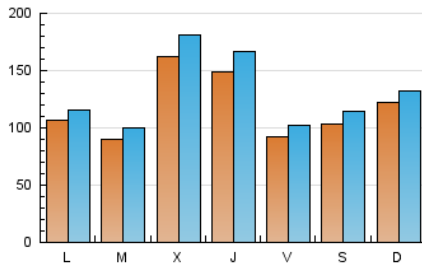

1. Cifras totales y promedios (Nacional)

MES - AÑO	NAVEGADORES UNICOS	VISITAS	PAGINAS
Abril - 2019	206.818	387.038	533.798
PROMEDIO DIARIO	11.679	12.901	17.793
PROMEDIO LUNES-VIERNES	11.823	13.090	18.029
PROMEDIO SABADO-DOMINGO	11.281	12.383	17.145
PAGINAS / VISITAS	1,38		
DURACION MEDIA VISITAS	0:00:56		
DURACION MEDIA PAGINAS	0:02:27		

2. Secciones (Nacional)

	PAGINAS	%
HOME	39.110	7.33 %
RESTO	494.688	92.67 %

3. Por día del mes (Nacional)

Día	N. únicos	Visitas	Páginas	Día	N. únicos	Visitas	Páginas	Día	N. únicos	Visitas	Páginas
1	19.598	21.227	27.976	11	10.637	11.771	15.695	21	9.039	9.619	13.059
2	13.209	14.679	19.522	12	7.595	8.447	11.202	22	9.032	9.902	13.395
3	23.802	26.080	34.757	13	13.630	14.877	20.070	23	7.721	8.478	11.531
4	23.543	26.248	36.431	14	15.057	15.831	21.396	24	14.998	17.589	26.269
5	12.263	13.658	19.453	15	9.989	10.783	14.610	25	14.175	16.342	24.406
6	12.471	14.176	20.378	16	10.698	11.736	15.337	26	10.513	11.605	16.231
7	18.891	21.049	29.780	17	11.018	12.057	16.101	27	8.323	9.387	12.887
8	8.717	9.479	13.784	18	11.185	12.200	16.568	28	5.917	6.591	9.064
9	5.738	6.440	9.447	19	6.733	7.332	10.023	29	5.881	6.636	9.569
10	15.214	16.697	22.195	20	6.923	7.532	10.526	30	7.848	8.590	12.136

4. Gráficas (Nacional)

4.1 Por día de la semana (promedio)

N. únicos / Visitas (x 100)

Páginas (x 100)

4.2 Por franja horaria (promedio)

Visitas (x 1000)

Páginas (x 1000)

4.3 Por meses