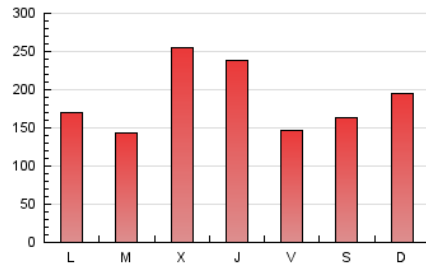

1. Cifras totales y promedios (Nacional e Internacional)

MES - AÑO	NAVEGADORES UNICOS	VISITAS	PAGINAS
Abril - 2019	221.046	405.258	555.913
PROMEDIO DIARIO	12.268	13.509	18.530
PROMEDIO LUNES-VIERNES	12.386	13.674	18.733
PROMEDIO SABADO-DOMINGO	11.943	13.054	17.974
PAGINAS / VISITAS	1,37		
DURACION MEDIA VISITAS	0:00:55		
DURACION MEDIA PAGINAS	0:02:27		

2. Secciones (Nacional e Internacional)

	PAGINAS	%
HOME	39.869	7.17 %
RESTO	516.044	92.83 %

3. Por día del mes (Nacional e Internacional)

Día	N. únicos	Visitas	Páginas	Día	N. únicos	Visitas	Páginas	Día	N. únicos	Visitas	Páginas
1	20.902	22.640	29.618	11	10.852	12.044	16.051	21	9.345	9.933	13.531
2	14.954	16.414	21.558	12	7.808	8.702	11.511	22	9.315	10.203	13.790
3	24.794	27.076	35.927	13	13.926	15.191	20.498	23	7.981	8.746	11.857
4	24.150	26.865	37.230	14	15.483	16.303	22.026	24	15.310	17.962	26.758
5	12.596	13.988	19.878	15	10.309	11.092	14.985	25	14.741	16.923	25.134
6	12.738	14.463	20.757	16	10.971	12.043	15.692	26	11.170	12.300	17.054
7	21.827	23.957	33.164	17	11.351	12.409	16.542	27	8.784	9.864	13.463
8	10.940	11.733	16.425	18	11.453	12.476	16.914	28	6.306	6.952	9.489
9	6.110	6.834	9.921	19	6.941	7.547	10.272	29	6.164	6.926	9.932
10	15.559	17.036	22.612	20	7.136	7.765	10.863	30	8.110	8.871	12.461

4. Gráficas (Nacional e Internacional)

4.1 Por día de la semana (promedio)

N. únicos / Visitas (x 100)

Páginas (x 100)

4.2 Por franja horaria (promedio)

Visitas (x 1000)

Páginas (x 1000)

4.3 Por meses