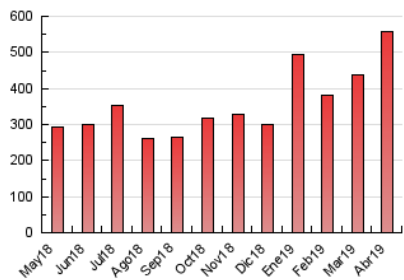

Páginas (x 1000)