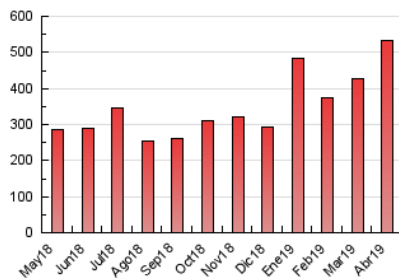

Páginas (x 1000)