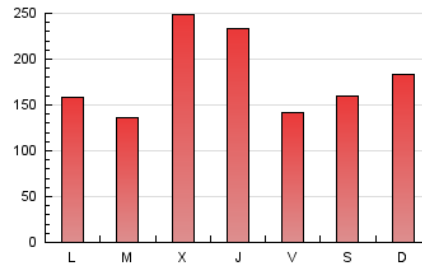

1. Cifras totales y promedios (Nacional)

MES - AÑO	NAVEGADORES UNICOS	VISITAS	PAGINAS
Abril - 2019	206.818	387.038	533.798
PROMEDIO DIARIO	11.679	12.901	17.793
PROMEDIO LUNES-VIERNES	11.823	13.090	18.029
PROMEDIO SABADO-DOMINGO	11.281	12.383	17.145
PAGINAS / VISITAS	1,38		
DURACION MEDIA VISITAS	0:00:56		
DURACION MEDIA PAGINAS	0:02:27		

2. Secciones (Nacional)

	PAGINAS	%
HOME	39.110	7.33 %
RESTO	494.688	92.67 %

3. Por día del mes (Nacional)

Día	N. únicos	Visitas	Páginas	Día	N. únicos	Visitas	Páginas	Día	N. únicos	Visitas	Páginas
1	19.598	21.227	27.976	11	10.637	11.771	15.695	21	9.039	9.619	13.059
2	13.209	14.679	19.522	12	7.595	8.447	11.202	22	9.032	9.902	13.395
3	23.802	26.080	34.757	13	13.630	14.877	20.070	23	7.721	8.478	11.531
4	23.543	26.248	36.431	14	15.057	15.831	21.396	24	14.998	17.589	26.269
5	12.263	13.658	19.453	15	9.989	10.783	14.610	25	14.175	16.342	24.406
6	12.471	14.176	20.378	16	10.698	11.736	15.337	26	10.513	11.605	16.231
7	18.891	21.049	29.780	17	11.018	12.057	16.101	27	8.323	9.387	12.887
8	8.717	9.479	13.784	18	11.185	12.200	16.568	28	5.917	6.591	9.064
9	5.738	6.440	9.447	19	6.733	7.332	10.023	29	5.881	6.636	9.569
10	15.214	16.697	22.195	20	6.923	7.532	10.526	30	7.848	8.590	12.136

4. Gráficas (Nacional)

4.1 Por día de la semana (promedio)

N. únicos / Visitas (x 100)

Páginas (x 100)

4.2 Por franja horaria (promedio)

Visitas (x 1000)

Páginas (x 1000)

4.3 Por meses