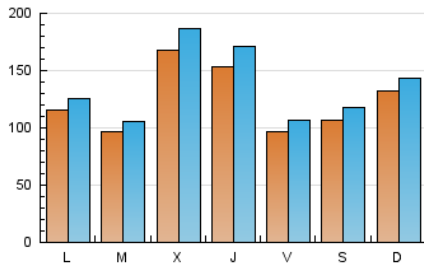

1. Cifras totales y promedios (Nacional e Internacional)

MES - AÑO	NAVEGADORES UNICOS	VISITAS	PAGINAS
Abril - 2019	221.046	405.258	555.913
PROMEDIO DIARIO	12.268	13.509	18.530
PROMEDIO LUNES-VIERNES	12.386	13.674	18.733
PROMEDIO SABADO-DOMINGO	11.943	13.054	17.974
PAGINAS / VISITAS	1,37		
DURACION MEDIA VISITAS	0:00:55		
DURACION MEDIA PAGINAS	0:02:27		

2. Secciones (Nacional e Internacional)

	PAGINAS	%
HOME	39.869	7.17 %
RESTO	516.044	92.83 %

3. Por día del mes (Nacional e Internacional)

Día	N. únicos	Visitas	Páginas	Día	N. únicos	Visitas	Páginas	Día	N. únicos	Visitas	Páginas
1	20.902	22.640	29.618	11	10.852	12.044	16.051	21	9.345	9.933	13.531
2	14.954	16.414	21.558	12	7.808	8.702	11.511	22	9.315	10.203	13.790
3	24.794	27.076	35.927	13	13.926	15.191	20.498	23	7.981	8.746	11.857
4	24.150	26.865	37.230	14	15.483	16.303	22.026	24	15.310	17.962	26.758
5	12.596	13.988	19.878	15	10.309	11.092	14.985	25	14.741	16.923	25.134
6	12.738	14.463	20.757	16	10.971	12.043	15.692	26	11.170	12.300	17.054
7	21.827	23.957	33.164	17	11.351	12.409	16.542	27	8.784	9.864	13.463
8	10.940	11.733	16.425	18	11.453	12.476	16.914	28	6.306	6.952	9.489
9	6.110	6.834	9.921	19	6.941	7.547	10.272	29	6.164	6.926	9.932
10	15.559	17.036	22.612	20	7.136	7.765	10.863	30	8.110	8.871	12.461

4. Gráficas (Nacional e Internacional)

4.1 Por día de la semana (promedio)

N. únicos / Visitas (x 100)

Páginas (x 100)

4.2 Por franja horaria (promedio)

Visitas (x 1000)

Páginas (x 1000)

4.3 Por meses