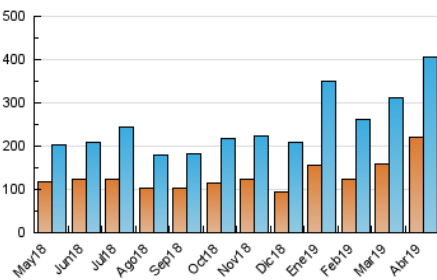

4.3 Por meses

N. únicos / Visitas (x 1000)