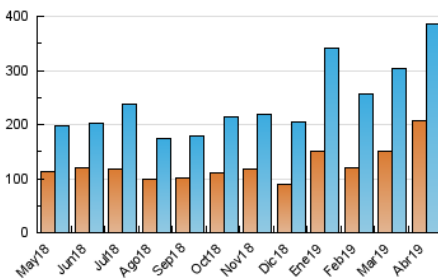

4.3 Por meses

N. únicos / Visitas (x 1000)