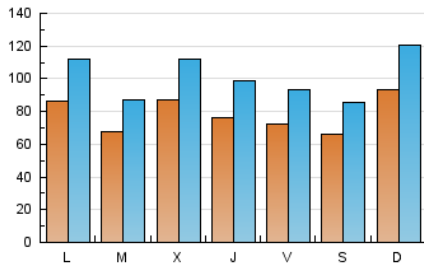

1. Cifras totales y promedios (Nacional e Internacional)

MES - AÑO	NAVEGADORES UNICOS	VISITAS	PAGINAS
Marzo - 2026	96.539	317.558	493.118
PROMEDIO DIARIO	7.878	10.184	15.920
PROMEDIO LUNES-VIERNES	7.784	10.054	15.548
PROMEDIO SABADO-DOMINGO	8.109	10.502	16.830
PAGINAS / VISITAS	1,56		
DURACION MEDIA VISITAS	0:02:11		
TIEMPO INTERACCIÓN MEDIO	0:02:14		

2. Secciones (Nacional e Internacional)

	PAGINAS	%
HOME	128.650	26.07 %
RESTO	364.881	73.93 %

3. Por día del mes (Nacional e Internacional)

Día	N. únicos	Visitas	Páginas	Día	N. únicos	Visitas	Páginas	Día	N. únicos	Visitas	Páginas
1	8.731	10.800	16.847	11	12.791	15.865	22.497	21	6.102	7.771	12.211
2	7.192	9.242	13.931	12	8.132	10.111	16.138	22	6.831	8.878	13.852
3	5.797	7.601	11.847	13	7.041	9.156	15.233	23	9.022	11.711	17.260
4	8.470	11.271	16.897	14	6.443	8.405	13.769	24	6.892	9.061	14.037
5	6.818	9.176	14.219	15	10.989	15.143	29.357	25	6.429	8.356	12.944
6	8.226	10.573	15.721	16	9.893	12.844	25.469	26	7.903	10.418	15.759
7	7.525	9.674	14.801	17	6.535	8.535	13.294	27	7.373	9.399	14.044
8	10.103	12.488	19.189	18	7.159	9.240	13.577	28	6.307	8.217	12.896
9	9.397	12.134	18.670	19	7.572	9.903	14.754	29	9.947	13.141	18.549
10	8.363	10.564	15.731	20	6.361	8.205	12.917	30	7.819	10.004	15.179
								31	6.053	7.814	11.942

4. Gráficas (Nacional e Internacional)

4.1 Por día de la semana (promedio)

N. únicos / Visitas (x 100)

Páginas (x 100)

4.2 Por franja horaria (promedio)

Visitas_ (x 1000)

Páginas (x 1000)

4.3 Por meses