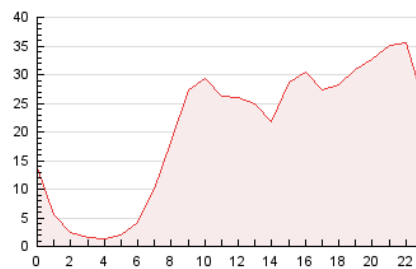

2. Secciones (Nacional)

	PAGINAS	%
HOME	128.144	26.19 %
RESTO	361.202	73.81 %

3. Por día del mes (Nacional)

Día	N. únicos	Visitas	Páginas	Día	N. únicos	Visitas	Páginas	Día	N. únicos	Visitas	Páginas
1	8.223	10.243	16.264	11	12.709	15.834	22.396	21	6.041	7.716	12.118
2	7.070	9.137	13.749	12	8.070	10.037	16.051	22	6.819	8.783	13.752
3	5.677	7.470	11.709	13	6.979	9.097	15.146	23	8.952	11.597	17.159
4	8.358	11.129	16.767	14	6.364	8.308	13.647	24	6.813	8.954	13.942
5	6.741	9.067	14.035	15	10.897	15.088	29.182	25	6.356	8.246	12.838
6	8.124	10.476	15.614	16	9.828	12.795	25.320	26	7.805	10.329	15.656
7	7.425	9.556	14.676	17	6.471	8.481	13.196	27	7.311	9.312	13.959
8	9.944	12.299	18.984	18	7.096	9.215	13.459	28	6.236	8.124	12.774
9	9.270	11.976	18.497	19	7.509	9.836	14.650	29	9.853	13.080	18.426
10	8.279	10.397	15.595	20	6.312	8.163	12.855	30	7.747	9.908	15.080
								31	5.980	7.775	11.850

4. Gráficas (Nacional)

4.1 Por día de la semana (promedio)

N. únicos / Visitas (x 100)

Páginas (x 100)

4.2 Por franja horaria (promedio)

Visitas_ (x 1000)

Páginas (x 1000)

4.3 Por meses