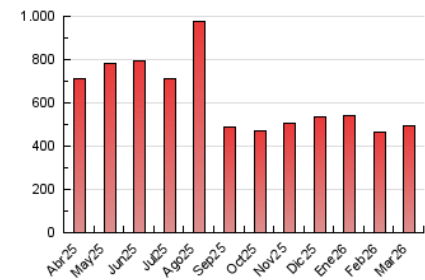

Páginas (x 1000)