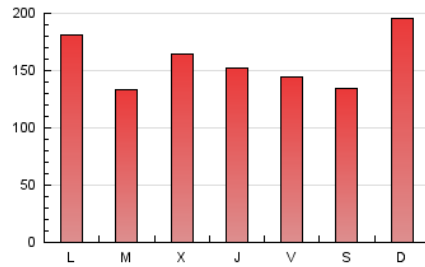

1. Cifras totales y promedios (Nacional e Internacional)

MES - AÑO	NAVEGADORES UNICOS	VISITAS	PAGINAS
Marzo - 2026	96.539	317.558	493.118
PROMEDIO DIARIO	7.878	10.184	15.920
PROMEDIO LUNES-VIERNES	7.784	10.054	15.548
PROMEDIO SABADO-DOMINGO	8.109	10.502	16.830
PAGINAS / VISITAS	1,56		
DURACION MEDIA VISITAS	0:02:11		
TIEMPO INTERACCIÓN MEDIO	0:02:14		

2. Secciones (Nacional e Internacional)

	PAGINAS	%
HOME	128.650	26.07 %
RESTO	364.881	73.93 %

3. Por día del mes (Nacional e Internacional)

Día	N. únicos	Visitas	Páginas	Día	N. únicos	Visitas	Páginas	Día	N. únicos	Visitas	Páginas
1	8.731	10.800	16.847	11	12.791	15.865	22.497	21	6.102	7.771	12.211
2	7.192	9.242	13.931	12	8.132	10.111	16.138	22	6.831	8.878	13.852
3	5.797	7.601	11.847	13	7.041	9.156	15.233	23	9.022	11.711	17.260
4	8.470	11.271	16.897	14	6.443	8.405	13.769	24	6.892	9.061	14.037
5	6.818	9.176	14.219	15	10.989	15.143	29.357	25	6.429	8.356	12.944
6	8.226	10.573	15.721	16	9.893	12.844	25.469	26	7.903	10.418	15.759
7	7.525	9.674	14.801	17	6.535	8.535	13.294	27	7.373	9.399	14.044
8	10.103	12.488	19.189	18	7.159	9.240	13.577	28	6.307	8.217	12.896
9	9.397	12.134	18.670	19	7.572	9.903	14.754	29	9.947	13.141	18.549
10	8.363	10.564	15.731	20	6.361	8.205	12.917	30	7.819	10.004	15.179
								31	6.053	7.814	11.942

4. Gráficas (Nacional e Internacional)

4.1 Por día de la semana (promedio)

N. únicos / Visitas (x 100)

Páginas (x 100)

4.2 Por franja horaria (promedio)

Visitas_ (x 1000)

Páginas (x 1000)

4.3 Por meses