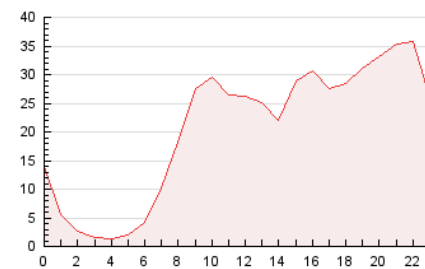

2. Secciones (Nacional e Internacional)

	PAGINAS	%
HOME	128.650	26.07 %
RESTO	364.881	73.93 %

3. Por día del mes (Nacional e Internacional)

Día	N. únicos	Visitas	Páginas	Día	N. únicos	Visitas	Páginas	Día	N. únicos	Visitas	Páginas
1	8.731	10.800	16.847	11	12.791	15.865	22.497	21	6.102	7.771	12.211
2	7.192	9.242	13.931	12	8.132	10.111	16.138	22	6.831	8.878	13.852
3	5.797	7.601	11.847	13	7.041	9.156	15.233	23	9.022	11.711	17.260
4	8.470	11.271	16.897	14	6.443	8.405	13.769	24	6.892	9.061	14.037
5	6.818	9.176	14.219	15	10.989	15.143	29.357	25	6.429	8.356	12.944
6	8.226	10.573	15.721	16	9.893	12.844	25.469	26	7.903	10.418	15.759
7	7.525	9.674	14.801	17	6.535	8.535	13.294	27	7.373	9.399	14.044
8	10.103	12.488	19.189	18	7.159	9.240	13.577	28	6.307	8.217	12.896
9	9.397	12.134	18.670	19	7.572	9.903	14.754	29	9.947	13.141	18.549
10	8.363	10.564	15.731	20	6.361	8.205	12.917	30	7.819	10.004	15.179
								31	6.053	7.814	11.942

4. Gráficas (Nacional e Internacional)

4.1 Por día de la semana (promedio)

N. únicos / Visitas (x 100)

Páginas (x 100)

4.2 Por franja horaria (promedio)

Visitas_ (x 1000)

Páginas (x 1000)

4.3 Por meses