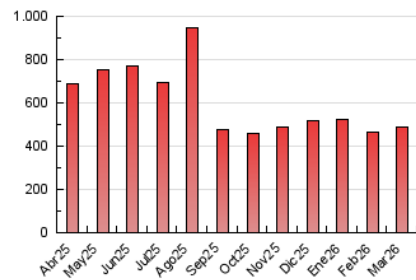

1. Cifras totales y promedios (Nacional)

MES - AÑO	NAVEGADORES UNICOS	VISITAS	PAGINAS
Marzo - 2026	94.066	314.148	489.346
PROMEDIO DIARIO	7.783	10.078	15.785
PROMEDIO LUNES-VIERNES	7.703	9.965	15.433
PROMEDIO SABADO-DOMINGO	7.978	10.355	16.647
PAGINAS / VISITAS	1,57		
DURACION MEDIA VISITAS	0:02:12		
TIEMPO INTERACCIÓN MEDIO	0:02:18		

2. Secciones (Nacional)

	PAGINAS	%
HOME	128.144	26.19 %
RESTO	361.202	73.81 %

3. Por día del mes (Nacional)

Día	N. únicos	Visitas	Páginas	Día	N. únicos	Visitas	Páginas	Día	N. únicos	Visitas	Páginas
1	8.223	10.243	16.264	11	12.709	15.834	22.396	21	6.041	7.716	12.118
2	7.070	9.137	13.749	12	8.070	10.037	16.051	22	6.819	8.783	13.752
3	5.677	7.470	11.709	13	6.979	9.097	15.146	23	8.952	11.597	17.159
4	8.358	11.129	16.767	14	6.364	8.308	13.647	24	6.813	8.954	13.942
5	6.741	9.067	14.035	15	10.897	15.088	29.182	25	6.356	8.246	12.838
6	8.124	10.476	15.614	16	9.828	12.795	25.320	26	7.805	10.329	15.656
7	7.425	9.556	14.676	17	6.471	8.481	13.196	27	7.311	9.312	13.959
8	9.944	12.299	18.984	18	7.096	9.215	13.459	28	6.236	8.124	12.774
9	9.270	11.976	18.497	19	7.509	9.836	14.650	29	9.853	13.080	18.426
10	8.279	10.397	15.595	20	6.312	8.163	12.855	30	7.747	9.908	15.080
								31	5.980	7.775	11.850

4. Gráficas (Nacional)

4.1 Por día de la semana (promedio)

N. únicos / Visitas (x 100)

Páginas (x 100)

4.2 Por franja horaria (promedio)

Visitas_ (x 1000)

Páginas (x 1000)

4.3 Por meses

N. únicos / Visitas (x 1000)

Páginas (x 1000)

5. Observaciones

Este Medio Electrónico de Comunicación ha sido medido por la herramienta Google Analytics de Google (GA4).

6. Definiciones básicas (Para más información ver Normas Técnicas para el Control de los Medios Electrónicos de Comunicación)