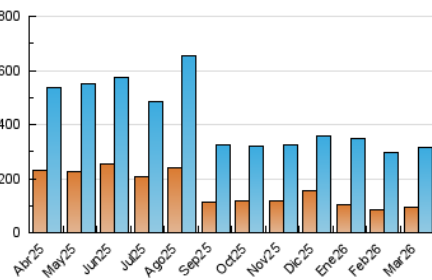

1. Cifras totales y promedios (Nacional)

MES - AÑO	NAVEGADORES UNICOS	VISITAS	PAGINAS
Marzo - 2026	94.066	314.148	489.346
PROMEDIO DIARIO	7.783	10.078	15.785
PROMEDIO LUNES-VIERNES	7.703	9.965	15.433
PROMEDIO SABADO-DOMINGO	7.978	10.355	16.647
PAGINAS / VISITAS	1,57		
DURACION MEDIA VISITAS	0:02:12		
TIEMPO INTERACCIÓN MEDIO	0:02:18		

2. Secciones (Nacional)

	PAGINAS	%
HOME	128.144	26.19 %
RESTO	361.202	73.81 %

3. Por día del mes (Nacional)

Día	N. únicos	Visitas	Páginas	Día	N. únicos	Visitas	Páginas	Día	N. únicos	Visitas	Páginas
1	8.223	10.243	16.264	11	12.709	15.834	22.396	21	6.041	7.716	12.118
2	7.070	9.137	13.749	12	8.070	10.037	16.051	22	6.819	8.783	13.752
3	5.677	7.470	11.709	13	6.979	9.097	15.146	23	8.952	11.597	17.159
4	8.358	11.129	16.767	14	6.364	8.308	13.647	24	6.813	8.954	13.942
5	6.741	9.067	14.035	15	10.897	15.088	29.182	25	6.356	8.246	12.838
6	8.124	10.476	15.614	16	9.828	12.795	25.320	26	7.805	10.329	15.656
7	7.425	9.556	14.676	17	6.471	8.481	13.196	27	7.311	9.312	13.959
8	9.944	12.299	18.984	18	7.096	9.215	13.459	28	6.236	8.124	12.774
9	9.270	11.976	18.497	19	7.509	9.836	14.650	29	9.853	13.080	18.426
10	8.279	10.397	15.595	20	6.312	8.163	12.855	30	7.747	9.908	15.080
								31	5.980	7.775	11.850

4. Gráficas (Nacional)

4.1 Por día de la semana (promedio)

N. únicos / Visitas (x 100)

Páginas (x 100)

4.2 Por franja horaria (promedio)

Visitas_ (x 1000)

Páginas (x 1000)

4.3 Por meses

N. únicos / Visitas (x 1000)

Páginas (x 1000)

5. Observaciones

Este Medio Electrónico de Comunicación ha sido medido por la herramienta Google Analytics de Google (GA4).

6. Definiciones básicas (Para más información ver Normas Técnicas para el Control de los Medios Electrónicos de Comunicación)