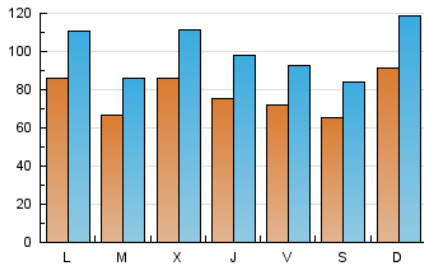

1. Cifras totales y promedios (Nacional)

MES - AÑO	NAVEGADORES UNICOS	VISITAS	PAGINAS
Marzo - 2026	94.066	314.148	489.346
PROMEDIO DIARIO	7.783	10.078	15.785
PROMEDIO LUNES-VIERNES	7.703	9.965	15.433
PROMEDIO SABADO-DOMINGO	7.978	10.355	16.647
PAGINAS / VISITAS	1,57		
DURACION MEDIA VISITAS	0:02:12		
TIEMPO INTERACCIÓN MEDIO	0:02:18		

2. Secciones (Nacional)

	PAGINAS	%
HOME	128.144	26.19 %
RESTO	361.202	73.81 %

3. Por día del mes (Nacional)

Día	N. únicos	Visitas	Páginas	Día	N. únicos	Visitas	Páginas	Día	N. únicos	Visitas	Páginas
1	8.223	10.243	16.264	11	12.709	15.834	22.396	21	6.041	7.716	12.118
2	7.070	9.137	13.749	12	8.070	10.037	16.051	22	6.819	8.783	13.752
3	5.677	7.470	11.709	13	6.979	9.097	15.146	23	8.952	11.597	17.159
4	8.358	11.129	16.767	14	6.364	8.308	13.647	24	6.813	8.954	13.942
5	6.741	9.067	14.035	15	10.897	15.088	29.182	25	6.356	8.246	12.838
6	8.124	10.476	15.614	16	9.828	12.795	25.320	26	7.805	10.329	15.656
7	7.425	9.556	14.676	17	6.471	8.481	13.196	27	7.311	9.312	13.959
8	9.944	12.299	18.984	18	7.096	9.215	13.459	28	6.236	8.124	12.774
9	9.270	11.976	18.497	19	7.509	9.836	14.650	29	9.853	13.080	18.426
10	8.279	10.397	15.595	20	6.312	8.163	12.855	30	7.747	9.908	15.080
								31	5.980	7.775	11.850

4. Gráficas (Nacional)

4.1 Por día de la semana (promedio)

N. únicos / Visitas (x 100)

Páginas (x 100)

4.2 Por franja horaria (promedio)

Visitas_ (x 1000)

Páginas (x 1000)

4.3 Por meses