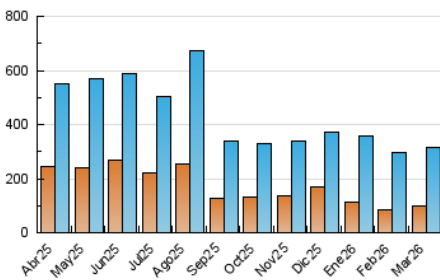

4.3 Por meses

N. únicos / Visitas (x 1000)