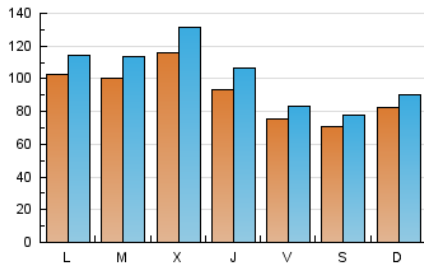

4. Gráficas (Nacional e Internacional)

4.1 Por día de la semana (promedio)

N. únicos / Visitas (x 100)