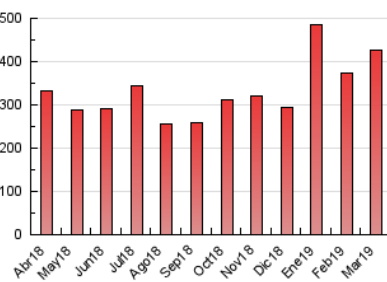

#### 3. Por día del mes (Nacional)

Día	N. únicos	Visitas	Páginas	Día	N. únicos	Visitas	Páginas	Día	N. únicos	Visitas	Páginas
1	6.304	6.979	9.472	11	4.382	4.978	7.282	21	11.059	12.502	17.956
2	6.145	6.649	8.744	12	8.840	10.028	13.989	22	10.382	11.412	15.966
3	3.080	3.442	4.914	13	14.220	16.326	23.416	23	6.545	6.964	9.759
4	4.366	4.863	7.044	14	9.489	10.879	15.388	24	9.607	11.085	16.145
5	5.831	6.599	9.883	15	7.213	8.096	11.783	25	9.821	11.053	15.548
6	7.537	8.629	12.683	16	9.091	10.013	14.112	26	10.792	12.052	16.272
7	7.944	9.101	13.142	17	16.510	17.652	23.842	27	8.666	9.755	13.611
8	6.990	7.805	11.105	18	20.762	22.999	31.096	28	7.994	8.981	12.173
9	6.440	7.257	10.575	19	13.507	15.498	22.456	29	5.502	5.959	8.201
10	4.095	4.516	6.702	20	14.837	16.808	24.120	30	6.029	6.645	9.356
								31	6.484	6.937	9.310

##### 4.1 Por día de la semana (promedio)

N. únicos / Visitas (x 100)

Páginas (x 100)

##### 4.2 Por franja horaria (promedio)

Visitas (x 1000)

Páginas (x 1000)

##### 4.3 Por meses

N. únicos / Visitas (x 1000)

Páginas (x 1000)