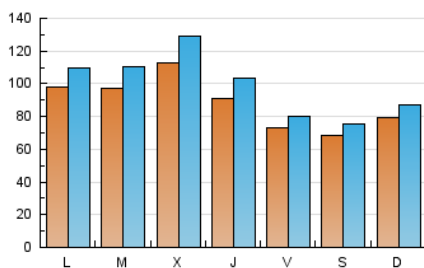

4. Gráficas (Nacional)

4.1 Por día de la semana (promedio)

N. únicos / Visitas (x 100)