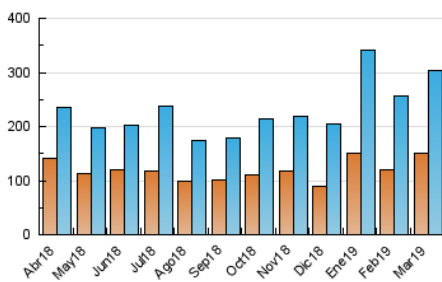

#### 3. Por día del mes (Nacional)

Día	N. únicos	Visitas	Páginas	Día	N. únicos	Visitas	Páginas	Día	N. únicos	Visitas	Páginas
1	6.304	6.979	9.472	11	4.382	4.978	7.282	21	11.059	12.502	17.956
2	6.145	6.649	8.744	12	8.840	10.028	13.989	22	10.382	11.412	15.966
3	3.080	3.442	4.914	13	14.220	16.326	23.416	23	6.545	6.964	9.759
4	4.366	4.863	7.044	14	9.489	10.879	15.388	24	9.607	11.085	16.145
5	5.831	6.599	9.883	15	7.213	8.096	11.783	25	9.821	11.053	15.548
6	7.537	8.629	12.683	16	9.091	10.013	14.112	26	10.792	12.052	16.272
7	7.944	9.101	13.142	17	16.510	17.652	23.842	27	8.666	9.755	13.611
8	6.990	7.805	11.105	18	20.762	22.999	31.096	28	7.994	8.981	12.173
9	6.440	7.257	10.575	19	13.507	15.498	22.456	29	5.502	5.959	8.201
10	4.095	4.516	6.702	20	14.837	16.808	24.120	30	6.029	6.645	9.356
								31	6.484	6.937	9.310

##### 4.1 Por día de la semana (promedio)

N. únicos / Visitas (x 100)

Páginas (x 100)

##### 4.2 Por franja horaria (promedio)

Visitas (x 1000)

Páginas (x 1000)

##### 4.3 Por meses

N. únicos / Visitas (x 1000)

Páginas (x 1000)