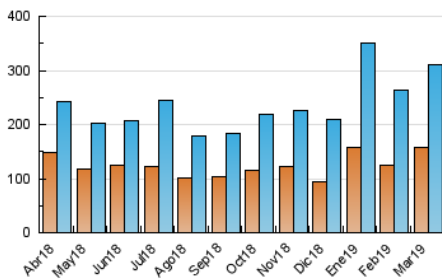

### 3. Por día del mes (Nacional e Internacional)

Día	N. únicos	Visitas	Páginas	Día	N. únicos	Visitas	Páginas	Día	N. únicos	Visitas	Páginas
1	6.691	7.365	9.897	11	4.488	5.101	7.439	21	11.361	12.830	18.389
2	6.470	6.974	9.098	12	9.035	10.225	14.243	22	10.748	11.812	16.474
3	3.448	3.815	5.325	13	14.393	16.581	23.769	23	6.839	7.262	10.119
4	4.762	5.268	7.486	14	9.683	11.101	15.662	24	9.888	11.350	16.467
5	6.154	6.978	10.302	15	7.447	8.336	12.093	25	10.107	11.361	15.965
6	7.813	8.955	13.041	16	9.276	10.219	14.370	26	11.047	12.325	16.619
7	8.249	9.416	13.515	17	16.850	18.030	24.308	27	8.914	9.990	13.888
8	7.176	8.000	11.342	18	21.634	23.921	32.233	28	8.194	9.170	12.438
9	6.599	7.424	10.796	19	13.945	15.959	23.047	29	5.654	6.119	8.390
10	4.218	4.648	6.866	20	15.193	17.188	24.589	30	6.248	6.884	9.642
								31	6.632	7.093	9.501

4. Gráficas (Nacional e Internacional)

4.1 Por día de la semana (promedio)

N. únicos / Visitas (x 100)

Páginas (x 100)

4.2 Por franja horaria (promedio)

Visitas (x 1000)

Páginas (x 1000)

4.3 Por meses

N. únicos / Visitas (x 1000)

Páginas (x 1000)