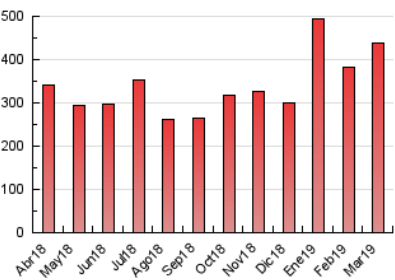

### 3. Por día del mes (Nacional e Internacional)

Día	N. únicos	Visitas	Páginas	Día	N. únicos	Visitas	Páginas	Día	N. únicos	Visitas	Páginas
1	6.691	7.365	9.897	11	4.488	5.101	7.439	21	11.361	12.830	18.389
2	6.470	6.974	9.098	12	9.035	10.225	14.243	22	10.748	11.812	16.474
3	3.448	3.815	5.325	13	14.393	16.581	23.769	23	6.839	7.262	10.119
4	4.762	5.268	7.486	14	9.683	11.101	15.662	24	9.888	11.350	16.467
5	6.154	6.978	10.302	15	7.447	8.336	12.093	25	10.107	11.361	15.965
6	7.813	8.955	13.041	16	9.276	10.219	14.370	26	11.047	12.325	16.619
7	8.249	9.416	13.515	17	16.850	18.030	24.308	27	8.914	9.990	13.888
8	7.176	8.000	11.342	18	21.634	23.921	32.233	28	8.194	9.170	12.438
9	6.599	7.424	10.796	19	13.945	15.959	23.047	29	5.654	6.119	8.390
10	4.218	4.648	6.866	20	15.193	17.188	24.589	30	6.248	6.884	9.642
								31	6.632	7.093	9.501

4. Gráficas (Nacional e Internacional)

4.1 Por día de la semana (promedio)

N. únicos / Visitas (x 100)

Páginas (x 100)

4.2 Por franja horaria (promedio)

Visitas (x 1000)

Páginas (x 1000)

4.3 Por meses

N. únicos / Visitas (x 1000)

Páginas (x 1000)