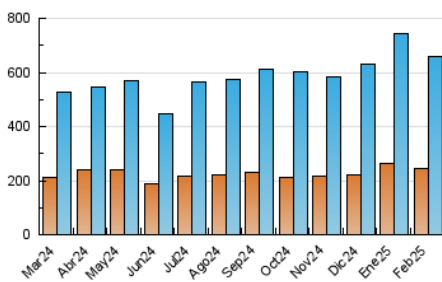

2. Secciones (Nacional)

	PAGINAS	%
HOME	112.080	15.09 %
RESTO	630.747	84.91 %

3. Por día del mes (Nacional)

Día	N. únicos	Visitas	Páginas	Día	N. únicos	Visitas	Páginas	Día	N. únicos	Visitas	Páginas
1	17.696	24.156	29.132	11	15.031	21.151	23.729	21	18.550	24.175	27.972
2	20.083	26.773	31.149	12	15.729	22.150	25.854	22	25.857	33.562	37.101
3	20.315	28.441	32.078	13	15.372	21.717	24.056	23	35.350	47.203	52.702
4	20.816	28.862	33.910	14	11.546	15.706	17.826	24	17.615	23.437	26.909
5	17.455	23.022	26.596	15	10.728	14.775	16.554	25	12.249	17.233	19.106
6	11.497	16.065	18.472	16	17.244	23.851	27.410	26	12.313	17.091	19.145
7	22.959	31.292	36.291	17	18.561	25.420	28.363	27	11.519	15.513	17.677
8	11.362	15.486	18.132	18	14.613	19.860	21.913	28	10.960	14.907	16.773
9	18.770	26.637	31.435	19	17.352	24.447	27.144				
10	12.673	17.373	19.804	20	24.602	32.860	35.594				

4. Gráficas (Nacional)

4.1 Por día de la semana (promedio)

N. únicos / Visitas (x 100)

Páginas (x 100)

4.2 Por franja horaria (promedio)

Visitas_ (x 1000)

Páginas (x 1000)

4.3 Por meses

N. únicos / Visitas (x 1000)

Páginas (x 1000)

5. Observaciones

Este Medio Electrónico de Comunicación ha sido medido por la herramienta Google Analytics de Google (GA4).

6. Definiciones básicas (Para más información ver Normas Técnicas para el Control de los Medios Electrónicos de Comunicación)

Visita:

Una secuencia ininterrumpida de páginas servidas a un usuario válido. Si dicho usuario no realiza peticiones de páginas en un periodo de tiempo (30 min) la siguiente petición constituirá el inicio de una nueva visita.