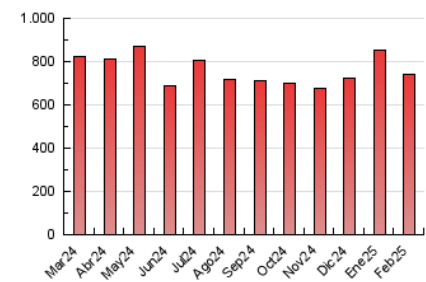

1. Cifras totales y promedios (Nacional)

MES - AÑO	NAVEGADORES UNICOS	VISITAS	PAGINAS
Febrero - 2025	243.544	656.501	742.827
PROMEDIO DIARIO	17.101	23.327	26.530
PROMEDIO LUNES-VIERNES	16.086	22.036	24.961
PROMEDIO SABADO-DOMINGO	19.636	26.555	30.452
PAGINAS / VISITAS	1,14		
DURACION MEDIA VISITAS	0:01:50		
TIEMPO INTERACCIÓN MEDIO	0:01:25		

2. Secciones (Nacional)

	PAGINAS	%
HOME	112.080	15.09 %
RESTO	630.747	84.91 %

3. Por día del mes (Nacional)

Día	N. únicos	Visitas	Páginas	Día	N. únicos	Visitas	Páginas	Día	N. únicos	Visitas	Páginas
1	17.696	24.156	29.132	11	15.031	21.151	23.729	21	18.550	24.175	27.972
2	20.083	26.773	31.149	12	15.729	22.150	25.854	22	25.857	33.562	37.101
3	20.315	28.441	32.078	13	15.372	21.717	24.056	23	35.350	47.203	52.702
4	20.816	28.862	33.910	14	11.546	15.706	17.826	24	17.615	23.437	26.909
5	17.455	23.022	26.596	15	10.728	14.775	16.554	25	12.249	17.233	19.106
6	11.497	16.065	18.472	16	17.244	23.851	27.410	26	12.313	17.091	19.145
7	22.959	31.292	36.291	17	18.561	25.420	28.363	27	11.519	15.513	17.677
8	11.362	15.486	18.132	18	14.613	19.860	21.913	28	10.960	14.907	16.773
9	18.770	26.637	31.435	19	17.352	24.447	27.144				
10	12.673	17.373	19.804	20	24.602	32.860	35.594				

4. Gráficas (Nacional)

4.1 Por día de la semana (promedio)

N. únicos / Visitas (x 100)

Páginas (x 100)

4.2 Por franja horaria (promedio)

Visitas_ (x 1000)

Páginas (x 1000)

4.3 Por meses

N. únicos / Visitas (x 1000)

Páginas (x 1000)

5. Observaciones

Este Medio Electrónico de Comunicación ha sido medido por la herramienta Google Analytics de Google (GA4).

6. Definiciones básicas (Para más información ver Normas Técnicas para el Control de los Medios Electrónicos de Comunicación)