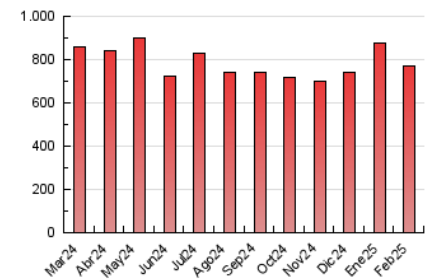

Páginas (x 1000)