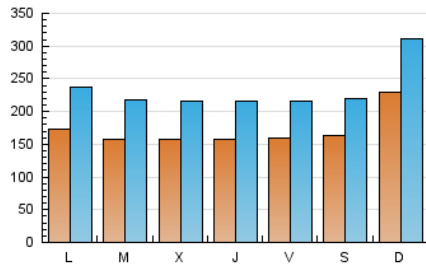

1. Cifras totales y promedios (Nacional)

MES - AÑO	NAVEGADORES UNICOS	VISITAS	PAGINAS
Febrero - 2025	243.544	656.501	742.827
PROMEDIO DIARIO	17.101	23.327	26.530
PROMEDIO LUNES-VIERNES	16.086	22.036	24.961
PROMEDIO SABADO-DOMINGO	19.636	26.555	30.452
PAGINAS / VISITAS	1,14		
DURACION MEDIA VISITAS	0:01:50		
TIEMPO INTERACCIÓN MEDIO	0:01:25		

2. Secciones (Nacional)

	PAGINAS	%
HOME	112.080	15.09 %
RESTO	630.747	84.91 %

3. Por día del mes (Nacional)

Día	N. únicos	Visitas	Páginas	Día	N. únicos	Visitas	Páginas	Día	N. únicos	Visitas	Páginas
1	17.696	24.156	29.132	11	15.031	21.151	23.729	21	18.550	24.175	27.972
2	20.083	26.773	31.149	12	15.729	22.150	25.854	22	25.857	33.562	37.101
3	20.315	28.441	32.078	13	15.372	21.717	24.056	23	35.350	47.203	52.702
4	20.816	28.862	33.910	14	11.546	15.706	17.826	24	17.615	23.437	26.909
5	17.455	23.022	26.596	15	10.728	14.775	16.554	25	12.249	17.233	19.106
6	11.497	16.065	18.472	16	17.244	23.851	27.410	26	12.313	17.091	19.145
7	22.959	31.292	36.291	17	18.561	25.420	28.363	27	11.519	15.513	17.677
8	11.362	15.486	18.132	18	14.613	19.860	21.913	28	10.960	14.907	16.773
9	18.770	26.637	31.435	19	17.352	24.447	27.144				
10	12.673	17.373	19.804	20	24.602	32.860	35.594				

4. Gráficas (Nacional)

4.1 Por día de la semana (promedio)

N. únicos / Visitas (x 100)

Páginas (x 100)

4.2 Por franja horaria (promedio)

Visitas_ (x 1000)

Páginas (x 1000)

4.3 Por meses