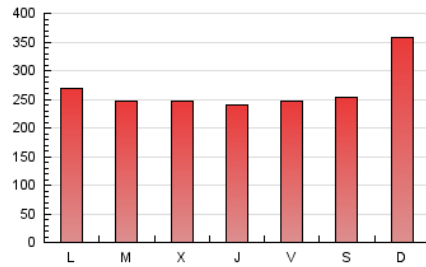

1. Cifras totales y promedios (Nacional)

MES - AÑO	NAVEGADORES UNICOS	VISITAS	PAGINAS
Febrero - 2025	243.544	656.501	742.827
PROMEDIO DIARIO	17.101	23.327	26.530
PROMEDIO LUNES-VIERNES	16.086	22.036	24.961
PROMEDIO SABADO-DOMINGO	19.636	26.555	30.452
PAGINAS / VISITAS	1,14		
DURACION MEDIA VISITAS	0:01:50		
TIEMPO INTERACCIÓN MEDIO	0:01:25		

2. Secciones (Nacional)

	PAGINAS	%
HOME	112.080	15.09 %
RESTO	630.747	84.91 %

3. Por día del mes (Nacional)

Día	N. únicos	Visitas	Páginas	Día	N. únicos	Visitas	Páginas	Día	N. únicos	Visitas	Páginas
1	17.696	24.156	29.132	11	15.031	21.151	23.729	21	18.550	24.175	27.972
2	20.083	26.773	31.149	12	15.729	22.150	25.854	22	25.857	33.562	37.101
3	20.315	28.441	32.078	13	15.372	21.717	24.056	23	35.350	47.203	52.702
4	20.816	28.862	33.910	14	11.546	15.706	17.826	24	17.615	23.437	26.909
5	17.455	23.022	26.596	15	10.728	14.775	16.554	25	12.249	17.233	19.106
6	11.497	16.065	18.472	16	17.244	23.851	27.410	26	12.313	17.091	19.145
7	22.959	31.292	36.291	17	18.561	25.420	28.363	27	11.519	15.513	17.677
8	11.362	15.486	18.132	18	14.613	19.860	21.913	28	10.960	14.907	16.773
9	18.770	26.637	31.435	19	17.352	24.447	27.144				
10	12.673	17.373	19.804	20	24.602	32.860	35.594				

4. Gráficas (Nacional)

4.1 Por día de la semana (promedio)

N. únicos / Visitas (x 100)

Páginas (x 100)

4.2 Por franja horaria (promedio)

Visitas_ (x 1000)

Páginas (x 1000)

4.3 Por meses