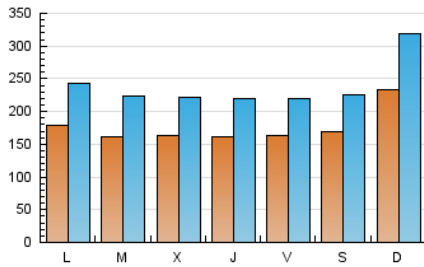

1. Cifras totales y promedios (Nacional e Internacional)

MES - AÑO	NAVEGADORES UNICOS	VISITAS	PAGINAS
Febrero - 2025	256.174	674.727	772.902
PROMEDIO DIARIO	17.606	23.911	27.604
PROMEDIO LUNES-VIERNES	16.587	22.582	26.193
PROMEDIO SABADO-DOMINGO	20.155	27.234	31.130
PAGINAS / VISITAS	1,15		
DURACION MEDIA VISITAS	0:01:49		
TIEMPO INTERACCIÓN MEDIO	0:01:23		

2. Secciones (Nacional e Internacional)

	PAGINAS	%
HOME	113.788	14.72 %
RESTO	659.114	85.28 %

3. Por día del mes (Nacional e Internacional)

Día	N. únicos	Visitas	Páginas	Día	N. únicos	Visitas	Páginas	Día	N. únicos	Visitas	Páginas
1	18.266	24.841	29.864	11	15.489	21.541	24.277	21	19.012	24.616	28.508
2	20.612	27.548	31.832	12	16.602	22.596	38.941	22	26.320	34.088	37.722
3	20.840	29.194	32.765	13	15.865	22.227	24.681	23	36.069	48.143	53.567
4	21.307	29.382	34.623	14	11.910	16.041	18.291	24	18.281	24.208	27.660
5	18.086	23.626	27.263	15	11.082	15.368	17.092	25	12.737	17.860	19.733
6	11.902	16.619	19.045	16	17.738	24.532	28.089	26	12.803	17.583	19.758
7	23.419	32.050	36.964	17	19.039	25.982	29.040	27	12.013	15.981	18.234
8	11.878	16.033	18.791	18	15.062	20.401	22.499	28	11.366	15.396	17.291
9	19.273	27.321	32.085	19	17.799	25.061	27.717				
10	13.153	17.970	20.391	20	25.051	33.298	36.179				

4. Gráficas (Nacional e Internacional)

4.1 Por día de la semana (promedio)

N. únicos / Visitas (x 100)

Páginas (x 100)

4.2 Por franja horaria (promedio)

Visitas_ (x 1000)

Páginas (x 1000)

4.3 Por meses