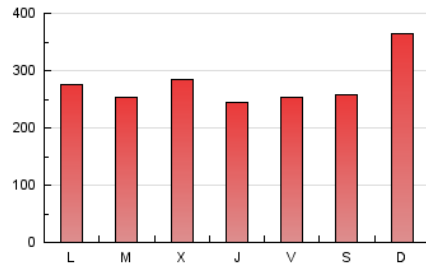

1. Cifras totales y promedios (Nacional e Internacional)

MES - AÑO	NAVEGADORES UNICOS	VISITAS	PAGINAS
Febrero - 2025	256.174	674.727	772.902
PROMEDIO DIARIO	17.606	23.911	27.604
PROMEDIO LUNES-VIERNES	16.587	22.582	26.193
PROMEDIO SABADO-DOMINGO	20.155	27.234	31.130
PAGINAS / VISITAS	1,15		
DURACION MEDIA VISITAS	0:01:49		
TIEMPO INTERACCIÓN MEDIO	0:01:23		

2. Secciones (Nacional e Internacional)

	PAGINAS	%
HOME	113.788	14.72 %
RESTO	659.114	85.28 %

3. Por día del mes (Nacional e Internacional)

Día	N. únicos	Visitas	Páginas	Día	N. únicos	Visitas	Páginas	Día	N. únicos	Visitas	Páginas
1	18.266	24.841	29.864	11	15.489	21.541	24.277	21	19.012	24.616	28.508
2	20.612	27.548	31.832	12	16.602	22.596	38.941	22	26.320	34.088	37.722
3	20.840	29.194	32.765	13	15.865	22.227	24.681	23	36.069	48.143	53.567
4	21.307	29.382	34.623	14	11.910	16.041	18.291	24	18.281	24.208	27.660
5	18.086	23.626	27.263	15	11.082	15.368	17.092	25	12.737	17.860	19.733
6	11.902	16.619	19.045	16	17.738	24.532	28.089	26	12.803	17.583	19.758
7	23.419	32.050	36.964	17	19.039	25.982	29.040	27	12.013	15.981	18.234
8	11.878	16.033	18.791	18	15.062	20.401	22.499	28	11.366	15.396	17.291
9	19.273	27.321	32.085	19	17.799	25.061	27.717				
10	13.153	17.970	20.391	20	25.051	33.298	36.179				

4. Gráficas (Nacional e Internacional)

4.1 Por día de la semana (promedio)

N. únicos / Visitas (x 100)

Páginas (x 100)

4.2 Por franja horaria (promedio)

Visitas_ (x 1000)

Páginas (x 1000)

4.3 Por meses