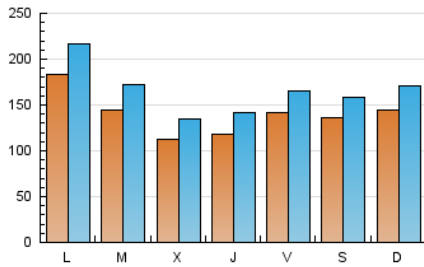

1. Cifras totales y promedios (Nacional)

MES - AÑO	NAVEGADORES UNICOS	VISITAS	PAGINAS
Febrero - 2023	218.052	463.404	740.334
PROMEDIO DIARIO	14.013	16.550	26.441
PROMEDIO LUNES-VIERNES	13.997	16.591	26.376
PROMEDIO SABADO-DOMINGO	14.055	16.447	26.603
PAGINAS / VISITAS	1,60		
DURACION MEDIA VISITAS	0:01:16		
DURACION MEDIA PAGINAS	0:02:07		

2. Secciones (Nacional)

	PAGINAS	%
HOME	104.832	14.16 %
RESTO	635.502	85.84 %

3. Por día del mes (Nacional)

Día	N. únicos	Visitas	Páginas	Día	N. únicos	Visitas	Páginas	Día	N. únicos	Visitas	Páginas
1	11.213	13.519	21.785	11	12.428	14.366	22.896	21	13.946	16.215	24.466
2	11.239	13.718	22.751	12	9.828	11.340	18.235	22	16.730	19.061	29.424
3	13.091	15.261	24.337	13	13.478	16.141	25.957	23	16.389	19.351	31.049
4	13.202	15.976	26.444	14	9.991	12.232	20.790	24	19.282	22.716	36.598
5	19.941	24.180	40.084	15	8.719	10.673	17.748	25	14.026	16.190	27.145
6	22.196	25.832	39.311	16	9.047	10.929	17.897	26	11.732	13.650	22.712
7	11.689	13.748	21.616	17	12.130	14.211	22.590	27	24.804	29.863	47.671
8	8.320	10.378	17.083	18	14.908	16.988	25.883	28	21.993	26.417	42.441
9	10.547	12.614	19.754	19	16.372	18.887	29.422				
10	12.044	13.977	21.208	20	13.086	14.971	23.037				

4. Gráficas (Nacional)

4.1 Por día de la semana (promedio)

N. únicos / Visitas (x 100)

Páginas (x 100)

4.2 Por franja horaria (promedio)

Visitas_ (x 1000)

Páginas (x 1000)

4.3 Por meses