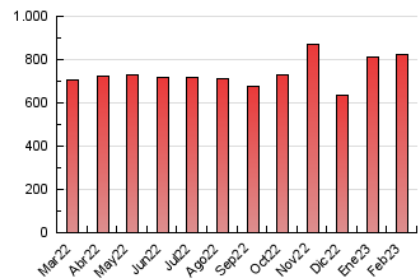

Páginas (x 1000)