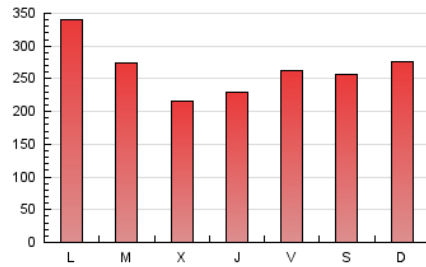

1. Cifras totales y promedios (Nacional)

MES - AÑO	NAVEGADORES UNICOS	VISITAS	PAGINAS
Febrero - 2023	218.052	463.404	740.334
PROMEDIO DIARIO	14.013	16.550	26.441
PROMEDIO LUNES-VIERNES	13.997	16.591	26.376
PROMEDIO SABADO-DOMINGO	14.055	16.447	26.603
PAGINAS / VISITAS	1,60		
DURACION MEDIA VISITAS	0:01:16		
DURACION MEDIA PAGINAS	0:02:07		

2. Secciones (Nacional)

	PAGINAS	%
HOME	104.832	14.16 %
RESTO	635.502	85.84 %

3. Por día del mes (Nacional)

Día	N. únicos	Visitas	Páginas	Día	N. únicos	Visitas	Páginas	Día	N. únicos	Visitas	Páginas
1	11.213	13.519	21.785	11	12.428	14.366	22.896	21	13.946	16.215	24.466
2	11.239	13.718	22.751	12	9.828	11.340	18.235	22	16.730	19.061	29.424
3	13.091	15.261	24.337	13	13.478	16.141	25.957	23	16.389	19.351	31.049
4	13.202	15.976	26.444	14	9.991	12.232	20.790	24	19.282	22.716	36.598
5	19.941	24.180	40.084	15	8.719	10.673	17.748	25	14.026	16.190	27.145
6	22.196	25.832	39.311	16	9.047	10.929	17.897	26	11.732	13.650	22.712
7	11.689	13.748	21.616	17	12.130	14.211	22.590	27	24.804	29.863	47.671
8	8.320	10.378	17.083	18	14.908	16.988	25.883	28	21.993	26.417	42.441
9	10.547	12.614	19.754	19	16.372	18.887	29.422				
10	12.044	13.977	21.208	20	13.086	14.971	23.037				

4. Gráficas (Nacional)

4.1 Por día de la semana (promedio)

N. únicos / Visitas (x 100)

Páginas (x 100)

4.2 Por franja horaria (promedio)

Visitas_ (x 1000)

Páginas (x 1000)

4.3 Por meses