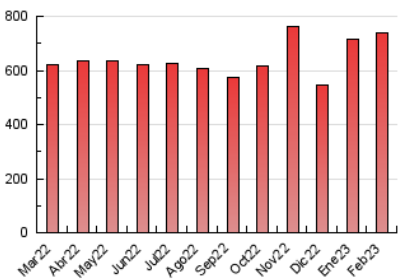

Páginas (x 1000)