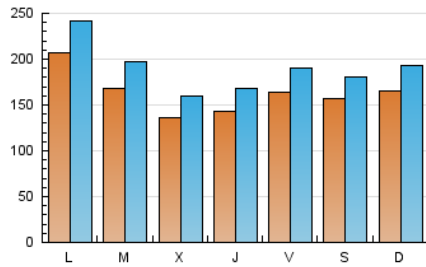

1. Cifras totales y promedios (Nacional e Internacional)

MES - AÑO	NAVEGADORES UNICOS	VISITAS	PAGINAS
Febrero - 2023	274.617	532.069	822.858
PROMEDIO DIARIO	16.279	19.002	29.388
PROMEDIO LUNES-VIERNES	16.336	19.136	29.426
PROMEDIO SABADO-DOMINGO	16.136	18.669	29.292
PAGINAS / VISITAS	1,55		
DURACION MEDIA VISITAS	0:01:12		
DURACION MEDIA PAGINAS	0:02:12		

2. Secciones (Nacional e Internacional)

	PAGINAS	%
HOME	106.394	12.93 %
RESTO	716.464	87.07 %

3. Por día del mes (Nacional e Internacional)

Día	N. únicos	Visitas	Páginas	Día	N. únicos	Visitas	Páginas	Día	N. únicos	Visitas	Páginas
1	13.454	16.086	24.817	11	14.499	16.579	25.578	21	16.113	18.643	27.354
2	13.743	16.355	25.982	12	11.917	13.559	20.850	22	19.207	21.672	32.520
3	15.291	17.632	27.175	13	15.839	18.641	28.976	23	18.828	22.031	34.257
4	15.279	18.138	29.064	14	12.302	14.748	23.683	24	21.665	25.341	39.731
5	22.046	26.462	42.899	15	11.006	13.147	20.692	25	16.140	18.382	29.855
6	24.272	28.164	42.174	16	11.271	13.328	20.771	26	13.843	15.881	25.368
7	14.120	16.405	24.766	17	14.359	16.624	25.509	27	27.290	32.539	50.888
8	10.715	12.984	20.173	18	16.949	19.232	28.570	28	24.443	29.234	45.841
9	13.133	15.303	22.980	19	18.413	21.120	32.149				
10	14.288	16.449	24.319	20	15.390	17.390	25.917				

4. Gráficas (Nacional e Internacional)

4.1 Por día de la semana (promedio)

N. únicos / Visitas (x 100)

Páginas (x 100)

4.2 Por franja horaria (promedio)

Visitas_ (x 1000)

Páginas (x 1000)

4.3 Por meses