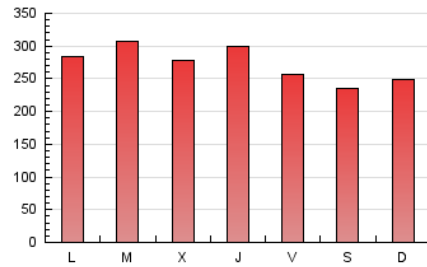

1. Cifras totales y promedios (Nacional e Internacional)

MES - AÑO	NAVEGADORES UNICOS	VISITAS	PAGINAS
Febrero - 2021	194.472	504.912	764.307
PROMEDIO DIARIO	14.442	18.033	27.297
PROMEDIO LUNES-VIERNES	14.914	18.785	28.559
PROMEDIO SABADO-DOMINGO	13.260	16.153	24.140
PAGINAS / VISITAS	1,51		
DURACION MEDIA VISITAS	0:01:16		
DURACION MEDIA PAGINAS	0:02:27		

2. Secciones (Nacional e Internacional)

	PAGINAS	%
HOME	108.715	14.22 %
RESTO	655.592	85.78 %

3. Por día del mes (Nacional e Internacional)

Día	N. únicos	Visitas	Páginas	Día	N. únicos	Visitas	Páginas	Día	N. únicos	Visitas	Páginas
1	15.994	20.647	31.478	11	23.256	27.650	42.078	21	13.282	16.806	24.790
2	18.005	23.790	35.914	12	15.493	18.670	28.263	22	16.233	19.965	29.322
3	15.259	19.711	30.162	13	12.703	15.347	23.852	23	11.914	14.966	23.083
4	15.316	19.994	30.816	14	11.495	14.181	21.502	24	12.560	15.937	25.231
5	14.139	18.102	28.503	15	11.583	14.595	22.059	25	11.511	14.479	22.479
6	17.706	21.306	30.788	16	16.718	21.218	31.382	26	12.259	15.393	24.366
7	17.704	21.772	32.325	17	12.739	15.690	23.530	27	11.415	13.769	21.385
8	16.022	20.578	30.929	18	13.348	16.839	24.701	28	11.524	13.848	20.674
9	17.272	21.970	32.621	19	11.197	13.983	21.627				
10	17.469	21.513	32.643	20	10.249	12.193	17.804				

4. Gráficas (Nacional e Internacional)

4.1 Por día de la semana (promedio)

N. únicos / Visitas (x 100)

Páginas (x 100)

4.2 Por franja horaria (promedio)

Visitas (x 1000)

Páginas (x 1000)

4.3 Por meses