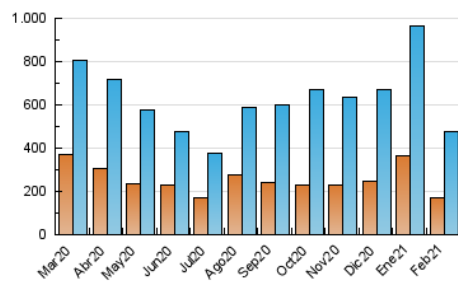

4.3 Por meses

N. únicos / Visitas (x 1000)