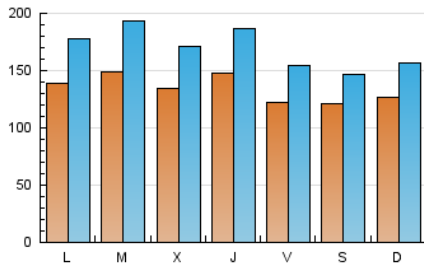

1. Cifras totales y promedios (Nacional)

MES - AÑO	NAVEGADORES UNICOS	VISITAS	PAGINAS
Febrero - 2021	169.252	474.520	728.667
PROMEDIO DIARIO	13.433	16.947	26.024
PROMEDIO LUNES-VIERNES	13.856	17.643	27.223
PROMEDIO SABADO-DOMINGO	12.376	15.208	23.027
PAGINAS / VISITAS	1,54		
DURACION MEDIA VISITAS	0:01:18		
DURACION MEDIA PAGINAS	0:02:25		

2. Secciones (Nacional)

	PAGINAS	%
HOME	107.441	14.74 %
RESTO	621.226	85.26 %

3. Por día del mes (Nacional)

Día	N. únicos	Visitas	Páginas	Día	N. únicos	Visitas	Páginas	Día	N. únicos	Visitas	Páginas
1	15.081	19.621	30.267	11	22.083	26.389	40.613	21	12.402	15.853	23.661
2	17.071	22.740	34.684	12	14.351	17.421	26.843	22	15.120	18.700	27.787
3	14.292	18.621	28.869	13	11.740	14.341	22.681	23	10.862	13.870	21.770
4	14.342	18.895	29.577	14	10.535	13.170	20.297	24	11.419	14.798	23.899
5	13.206	17.034	27.254	15	10.484	13.473	20.750	25	10.556	13.394	21.222
6	16.781	20.323	29.647	16	15.631	20.096	30.086	26	11.217	14.313	23.058
7	16.807	20.820	31.192	17	11.754	14.592	22.242	27	10.556	12.869	20.307
8	14.846	19.313	29.446	18	12.297	15.787	23.499	28	10.787	13.016	19.684
9	15.962	20.567	30.965	19	10.256	12.972	20.443				
10	16.293	20.257	31.179	20	9.398	11.275	16.745				

4. Gráficas (Nacional)

4.1 Por día de la semana (promedio)

N. únicos / Visitas (x 100)

Páginas (x 100)

4.2 Por franja horaria (promedio)

Visitas (x 1000)

Páginas (x 1000)

4.3 Por meses