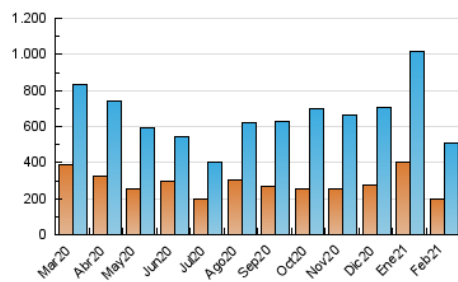

4.3 Por meses

N. únicos / Visitas (x 1000)