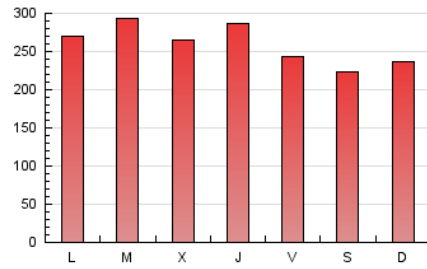

1. Cifras totales y promedios (Nacional)

MES - AÑO	NAVEGADORES UNICOS	VISITAS	PAGINAS
Febrero - 2021	169.252	474.520	728.667
PROMEDIO DIARIO	13.433	16.947	26.024
PROMEDIO LUNES-VIERNES	13.856	17.643	27.223
PROMEDIO SABADO-DOMINGO	12.376	15.208	23.027
PAGINAS / VISITAS	1,54		
DURACION MEDIA VISITAS	0:01:18		
DURACION MEDIA PAGINAS	0:02:25		

2. Secciones (Nacional)

	PAGINAS	%
HOME	107.441	14.74 %
RESTO	621.226	85.26 %

3. Por día del mes (Nacional)

Día	N. únicos	Visitas	Páginas	Día	N. únicos	Visitas	Páginas	Día	N. únicos	Visitas	Páginas
1	15.081	19.621	30.267	11	22.083	26.389	40.613	21	12.402	15.853	23.661
2	17.071	22.740	34.684	12	14.351	17.421	26.843	22	15.120	18.700	27.787
3	14.292	18.621	28.869	13	11.740	14.341	22.681	23	10.862	13.870	21.770
4	14.342	18.895	29.577	14	10.535	13.170	20.297	24	11.419	14.798	23.899
5	13.206	17.034	27.254	15	10.484	13.473	20.750	25	10.556	13.394	21.222
6	16.781	20.323	29.647	16	15.631	20.096	30.086	26	11.217	14.313	23.058
7	16.807	20.820	31.192	17	11.754	14.592	22.242	27	10.556	12.869	20.307
8	14.846	19.313	29.446	18	12.297	15.787	23.499	28	10.787	13.016	19.684
9	15.962	20.567	30.965	19	10.256	12.972	20.443				
10	16.293	20.257	31.179	20	9.398	11.275	16.745				

4. Gráficas (Nacional)

4.1 Por día de la semana (promedio)

N. únicos / Visitas (x 100)

Páginas (x 100)

4.2 Por franja horaria (promedio)

Visitas (x 1000)

Páginas (x 1000)

4.3 Por meses