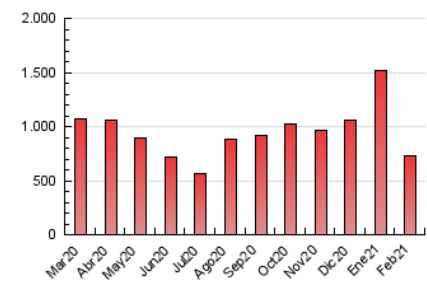

1. Cifras totales y promedios (Nacional)

MES - AÑO	NAVEGADORES UNICOS	VISITAS	PAGINAS
Febrero - 2021	169.252	474.520	728.667
PROMEDIO DIARIO	13.433	16.947	26.024
PROMEDIO LUNES-VIERNES	13.856	17.643	27.223
PROMEDIO SABADO-DOMINGO	12.376	15.208	23.027
PAGINAS / VISITAS	1,54		
DURACION MEDIA VISITAS	0:01:18		
DURACION MEDIA PAGINAS	0:02:25		

2. Secciones (Nacional)

	PAGINAS	%
HOME	107.441	14.74 %
RESTO	621.226	85.26 %

3. Por día del mes (Nacional)

Día	N. únicos	Visitas	Páginas	Día	N. únicos	Visitas	Páginas	Día	N. únicos	Visitas	Páginas
1	15.081	19.621	30.267	11	22.083	26.389	40.613	21	12.402	15.853	23.661
2	17.071	22.740	34.684	12	14.351	17.421	26.843	22	15.120	18.700	27.787
3	14.292	18.621	28.869	13	11.740	14.341	22.681	23	10.862	13.870	21.770
4	14.342	18.895	29.577	14	10.535	13.170	20.297	24	11.419	14.798	23.899
5	13.206	17.034	27.254	15	10.484	13.473	20.750	25	10.556	13.394	21.222
6	16.781	20.323	29.647	16	15.631	20.096	30.086	26	11.217	14.313	23.058
7	16.807	20.820	31.192	17	11.754	14.592	22.242	27	10.556	12.869	20.307
8	14.846	19.313	29.446	18	12.297	15.787	23.499	28	10.787	13.016	19.684
9	15.962	20.567	30.965	19	10.256	12.972	20.443				
10	16.293	20.257	31.179	20	9.398	11.275	16.745				

4. Gráficas (Nacional)

4.1 Por día de la semana (promedio)

N. únicos / Visitas (x 100)

Páginas (x 100)

4.2 Por franja horaria (promedio)

Visitas (x 1000)

Páginas (x 1000)

4.3 Por meses

N. únicos / Visitas (x 1000)

Páginas (x 1000)

5. Observaciones

Este Medio Electrónico de Comunicación ha sido medido por la herramienta Google Analytics de Google

6. Definiciones básicas (Para más información ver Normas Técnicas para el Control de los Medios Electrónicos de Comunicación)