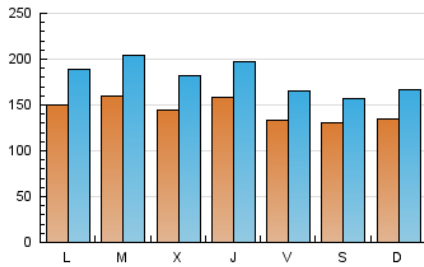

1. Cifras totales y promedios (Nacional e Internacional)

MES - AÑO	NAVEGADORES UNICOS	VISITAS	PAGINAS
Febrero - 2021	194.472	504.912	764.307
PROMEDIO DIARIO	14.442	18.033	27.297
PROMEDIO LUNES-VIERNES	14.914	18.785	28.559
PROMEDIO SABADO-DOMINGO	13.260	16.153	24.140
PAGINAS / VISITAS	1,51		
DURACION MEDIA VISITAS	0:01:16		
DURACION MEDIA PAGINAS	0:02:27		

2. Secciones (Nacional e Internacional)

	PAGINAS	%
HOME	108.715	14.22 %
RESTO	655.592	85.78 %

3. Por día del mes (Nacional e Internacional)

Día	N. únicos	Visitas	Páginas	Día	N. únicos	Visitas	Páginas	Día	N. únicos	Visitas	Páginas
1	15.994	20.647	31.478	11	23.256	27.650	42.078	21	13.282	16.806	24.790
2	18.005	23.790	35.914	12	15.493	18.670	28.263	22	16.233	19.965	29.322
3	15.259	19.711	30.162	13	12.703	15.347	23.852	23	11.914	14.966	23.083
4	15.316	19.994	30.816	14	11.495	14.181	21.502	24	12.560	15.937	25.231
5	14.139	18.102	28.503	15	11.583	14.595	22.059	25	11.511	14.479	22.479
6	17.706	21.306	30.788	16	16.718	21.218	31.382	26	12.259	15.393	24.366
7	17.704	21.772	32.325	17	12.739	15.690	23.530	27	11.415	13.769	21.385
8	16.022	20.578	30.929	18	13.348	16.839	24.701	28	11.524	13.848	20.674
9	17.272	21.970	32.621	19	11.197	13.983	21.627				
10	17.469	21.513	32.643	20	10.249	12.193	17.804				

4. Gráficas (Nacional e Internacional)

4.1 Por día de la semana (promedio)

N. únicos / Visitas (x 100)

Páginas (x 100)

4.2 Por franja horaria (promedio)

Visitas (x 1000)

Páginas (x 1000)

4.3 Por meses