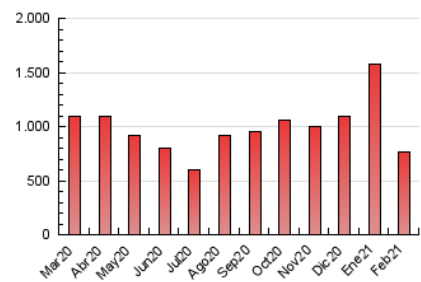

Páginas (x 1000)