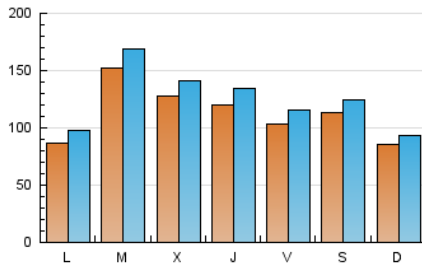

1. Cifras totales y promedios (Nacional)

MES - AÑO	NAVEGADORES UNICOS	VISITAS	PAGINAS
Febrero - 2020	186.046	362.479	478.248
PROMEDIO DIARIO	11.255	12.499	16.491
PROMEDIO LUNES-VIERNES	11.791	13.144	17.330
PROMEDIO SABADO-DOMINGO	10.065	11.066	14.628
PAGINAS / VISITAS	1,32		
DURACION MEDIA VISITAS	0:00:51		
DURACION MEDIA PAGINAS	0:02:41		

2. Secciones (Nacional)

	PAGINAS	%
HOME	50.507	10.56 %
RESTO	427.741	89.44 %

3. Por día del mes (Nacional)

Día	N. únicos	Visitas	Páginas	Día	N. únicos	Visitas	Páginas	Día	N. únicos	Visitas	Páginas
1	14.627	16.118	21.377	11	20.128	21.874	28.009	21	8.362	9.172	12.098
2	12.719	13.858	18.399	12	9.954	10.944	14.752	22	7.537	8.401	11.109
3	8.482	9.556	12.947	13	10.096	11.338	14.981	23	5.102	5.679	7.973
4	11.154	12.575	17.402	14	6.901	7.647	10.052	24	8.084	9.188	13.081
5	9.280	10.442	14.433	15	10.305	11.247	14.243	25	12.816	14.477	19.508
6	8.422	9.598	12.761	16	7.011	7.712	10.009	26	15.992	17.852	22.775
7	12.831	14.407	18.606	17	6.095	6.962	9.747	27	15.881	17.894	23.129
8	13.033	14.403	18.771	18	16.966	18.811	23.534	28	13.237	14.855	19.629
9	9.352	10.262	14.130	19	15.689	17.270	22.219	29	10.899	11.910	15.639
10	11.948	13.273	17.383	20	13.503	14.754	19.552				

4. Gráficas (Nacional)

4.1 Por día de la semana (promedio)

N. únicos / Visitas (x 100)

Páginas (x 100)

4.2 Por franja horaria (promedio)

Visitas (x 1000)

Páginas (x 1000)

4.3 Por meses