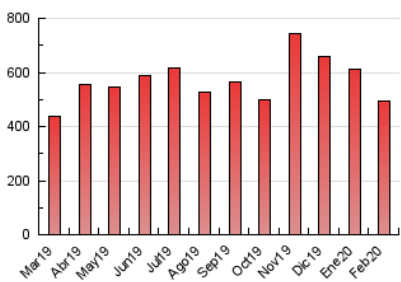

Páginas (x 1000)