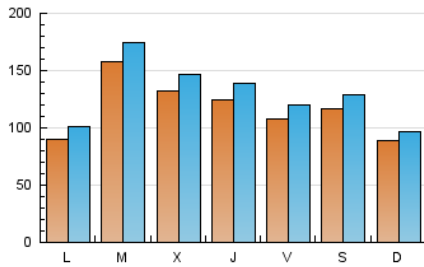

1. Cifras totales y promedios (Nacional e Internacional)

MES - AÑO	NAVEGADORES UNICOS	VISITAS	PAGINAS
Febrero - 2020	197.065	375.622	493.398
PROMEDIO DIARIO	11.694	12.952	17.014
PROMEDIO LUNES-VIERNES	12.257	13.623	17.884
PROMEDIO SABADO-DOMINGO	10.441	11.462	15.080
PAGINAS / VISITAS	1,31		
DURACION MEDIA VISITAS	0:00:50		
DURACION MEDIA PAGINAS	0:02:41		

2. Secciones (Nacional e Internacional)

	PAGINAS	%
HOME	51.184	10.37 %
RESTO	442.214	89.63 %

3. Por día del mes (Nacional e Internacional)

Día	N. únicos	Visitas	Páginas	Día	N. únicos	Visitas	Páginas	Día	N. únicos	Visitas	Páginas
1	15.073	16.604	21.942	11	20.705	22.418	28.620	21	8.797	9.613	12.597
2	13.126	14.269	18.879	12	10.361	11.394	15.264	22	7.887	8.761	11.506
3	8.898	9.969	13.458	13	10.482	11.734	15.427	23	5.401	5.992	8.329
4	11.489	12.930	17.845	14	7.234	7.997	10.453	24	8.452	9.568	13.546
5	9.661	10.848	14.922	15	10.608	11.540	14.576	25	13.417	15.049	20.159
6	8.782	9.993	13.198	16	7.282	7.991	10.346	26	16.720	18.554	23.576
7	13.179	14.777	19.006	17	6.390	7.285	10.146	27	16.509	18.606	23.925
8	13.431	14.841	19.259	18	17.458	19.338	24.146	28	13.916	15.496	20.363
9	9.674	10.600	14.513	19	16.297	17.827	22.855	29	11.491	12.563	16.370
10	12.357	13.725	17.928	20	14.039	15.340	20.244				

4. Gráficas (Nacional e Internacional)

4.1 Por día de la semana (promedio)

N. únicos / Visitas (x 100)

Páginas (x 100)

4.2 Por franja horaria (promedio)

Visitas (x 1000)

Páginas (x 1000)

4.3 Por meses