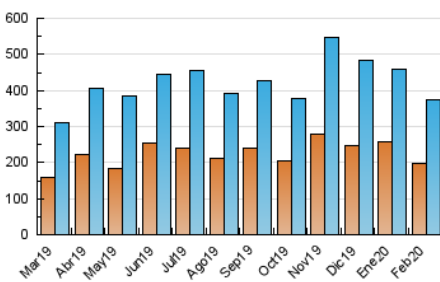

4.3 Por meses

N. únicos / Visitas (x 1000)