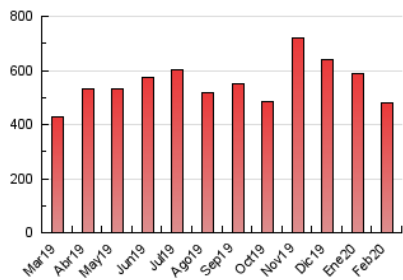

Páginas (x 1000)