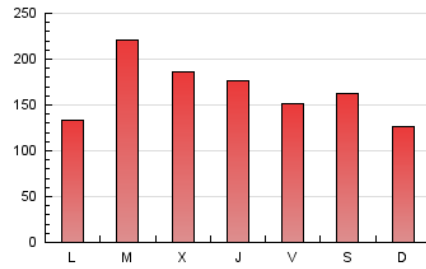

1. Cifras totales y promedios (Nacional)

MES - AÑO	NAVEGADORES UNICOS	VISITAS	PAGINAS
Febrero - 2020	186.046	362.479	478.248
PROMEDIO DIARIO	11.255	12.499	16.491
PROMEDIO LUNES-VIERNES	11.791	13.144	17.330
PROMEDIO SABADO-DOMINGO	10.065	11.066	14.628
PAGINAS / VISITAS	1,32		
DURACION MEDIA VISITAS	0:00:51		
DURACION MEDIA PAGINAS	0:02:41		

2. Secciones (Nacional)

	PAGINAS	%
HOME	50.507	10.56 %
RESTO	427.741	89.44 %

3. Por día del mes (Nacional)

Día	N. únicos	Visitas	Páginas	Día	N. únicos	Visitas	Páginas	Día	N. únicos	Visitas	Páginas
1	14.627	16.118	21.377	11	20.128	21.874	28.009	21	8.362	9.172	12.098
2	12.719	13.858	18.399	12	9.954	10.944	14.752	22	7.537	8.401	11.109
3	8.482	9.556	12.947	13	10.096	11.338	14.981	23	5.102	5.679	7.973
4	11.154	12.575	17.402	14	6.901	7.647	10.052	24	8.084	9.188	13.081
5	9.280	10.442	14.433	15	10.305	11.247	14.243	25	12.816	14.477	19.508
6	8.422	9.598	12.761	16	7.011	7.712	10.009	26	15.992	17.852	22.775
7	12.831	14.407	18.606	17	6.095	6.962	9.747	27	15.881	17.894	23.129
8	13.033	14.403	18.771	18	16.966	18.811	23.534	28	13.237	14.855	19.629
9	9.352	10.262	14.130	19	15.689	17.270	22.219	29	10.899	11.910	15.639
10	11.948	13.273	17.383	20	13.503	14.754	19.552				

4. Gráficas (Nacional)

4.1 Por día de la semana (promedio)

N. únicos / Visitas (x 100)

Páginas (x 100)

4.2 Por franja horaria (promedio)

Visitas (x 1000)

Páginas (x 1000)

4.3 Por meses