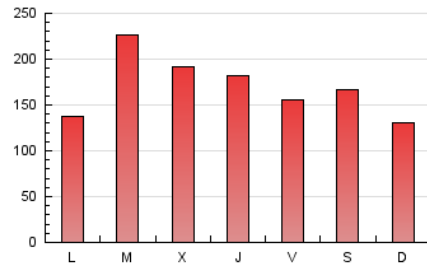

1. Cifras totales y promedios (Nacional e Internacional)

MES - AÑO	NAVEGADORES UNICOS	VISITAS	PAGINAS
Febrero - 2020	197.065	375.622	493.398
PROMEDIO DIARIO	11.694	12.952	17.014
PROMEDIO LUNES-VIERNES	12.257	13.623	17.884
PROMEDIO SABADO-DOMINGO	10.441	11.462	15.080
PAGINAS / VISITAS	1,31		
DURACION MEDIA VISITAS	0:00:50		
DURACION MEDIA PAGINAS	0:02:41		

2. Secciones (Nacional e Internacional)

	PAGINAS	%
HOME	51.184	10.37 %
RESTO	442.214	89.63 %

3. Por día del mes (Nacional e Internacional)

Día	N. únicos	Visitas	Páginas	Día	N. únicos	Visitas	Páginas	Día	N. únicos	Visitas	Páginas
1	15.073	16.604	21.942	11	20.705	22.418	28.620	21	8.797	9.613	12.597
2	13.126	14.269	18.879	12	10.361	11.394	15.264	22	7.887	8.761	11.506
3	8.898	9.969	13.458	13	10.482	11.734	15.427	23	5.401	5.992	8.329
4	11.489	12.930	17.845	14	7.234	7.997	10.453	24	8.452	9.568	13.546
5	9.661	10.848	14.922	15	10.608	11.540	14.576	25	13.417	15.049	20.159
6	8.782	9.993	13.198	16	7.282	7.991	10.346	26	16.720	18.554	23.576
7	13.179	14.777	19.006	17	6.390	7.285	10.146	27	16.509	18.606	23.925
8	13.431	14.841	19.259	18	17.458	19.338	24.146	28	13.916	15.496	20.363
9	9.674	10.600	14.513	19	16.297	17.827	22.855	29	11.491	12.563	16.370
10	12.357	13.725	17.928	20	14.039	15.340	20.244				

4. Gráficas (Nacional e Internacional)

4.1 Por día de la semana (promedio)

N. únicos / Visitas (x 100)

Páginas (x 100)

4.2 Por franja horaria (promedio)

Visitas (x 1000)

Páginas (x 1000)

4.3 Por meses