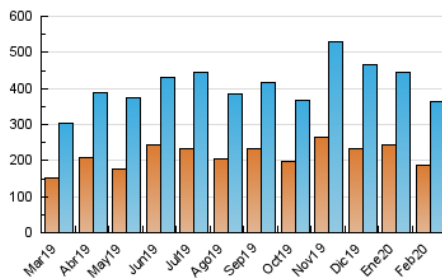

4.3 Por meses

N. únicos / Visitas (x 1000)