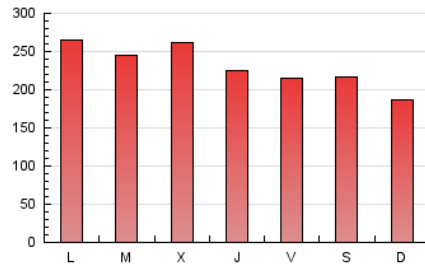

1. Cifras totales y promedios (Nacional)

MES - AÑO	NAVEGADORES UNICOS	VISITAS	PAGINAS
Enero - 2023	191.235	431.729	715.308
PROMEDIO DIARIO	11.682	13.927	23.074
PROMEDIO LUNES-VIERNES	12.224	14.646	24.347
PROMEDIO SABADO-DOMINGO	10.356	12.169	19.964
PAGINAS / VISITAS	1,66		
DURACION MEDIA VISITAS	0:01:18		
DURACION MEDIA PAGINAS	0:01:59		

2. Secciones (Nacional)

	PAGINAS	%
HOME	117.383	16.41 %
RESTO	597.925	83.59 %

3. Por día del mes (Nacional)

Día	N. únicos	Visitas	Páginas	Día	N. únicos	Visitas	Páginas	Día	N. únicos	Visitas	Páginas
1	8.101	9.358	14.487	11	20.767	23.510	35.506	21	12.836	15.121	24.861
2	10.284	12.568	20.557	12	12.954	15.103	23.900	22	13.120	15.495	25.145
3	7.063	8.739	14.669	13	9.012	10.839	17.544	23	12.092	14.232	23.115
4	6.044	7.421	12.766	14	7.677	9.196	15.830	24	10.816	12.642	20.509
5	7.207	8.623	14.203	15	7.548	9.265	15.901	25	8.821	10.684	17.485
6	12.294	14.230	23.218	16	16.875	20.414	34.345	26	10.575	12.871	21.377
7	15.492	17.938	29.527	17	19.406	23.268	38.755	27	10.328	12.354	20.955
8	11.855	13.434	21.574	18	17.234	21.375	38.671	28	8.412	9.946	16.171
9	13.072	15.421	24.785	19	13.866	16.980	30.479	29	8.166	9.770	16.179
10	10.913	13.082	21.719	20	11.353	13.928	24.514	30	13.531	16.945	29.597
								31	14.414	16.977	26.964

4. Gráficas (Nacional)

4.1 Por día de la semana (promedio)

N. únicos / Visitas (x 100)

Páginas (x 100)

4.2 Por franja horaria (promedio)

Visitas_ (x 1000)

Páginas (x 1000)

4.3 Por meses