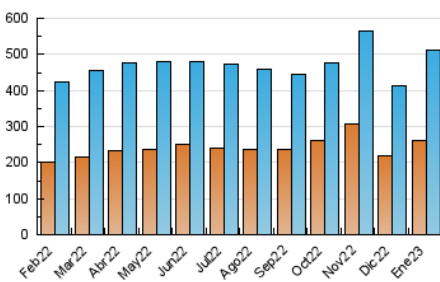

4.3 Por meses

N. únicos / Visitas (x 1000)