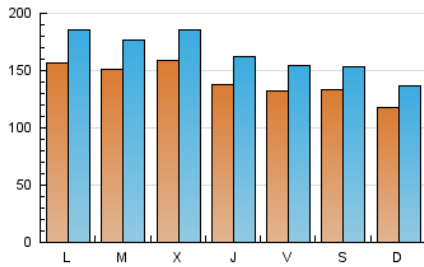

1. Cifras totales y promedios (Nacional e Internacional)

MES - AÑO	NAVEGADORES UNICOS	VISITAS	PAGINAS
Enero - 2023	261.186	511.615	810.808
PROMEDIO DIARIO	14.090	16.504	26.155
PROMEDIO LUNES-VIERNES	14.763	17.352	27.576
PROMEDIO SABADO-DOMINGO	12.446	14.431	22.681
PAGINAS / VISITAS	1,58		
DURACION MEDIA VISITAS	0:01:13		
DURACION MEDIA PAGINAS	0:02:05		

2. Secciones (Nacional e Internacional)

	PAGINAS	%
HOME	119.177	14.70 %
RESTO	691.631	85.30 %

3. Por día del mes (Nacional e Internacional)

Día	N. únicos	Visitas	Páginas	Día	N. únicos	Visitas	Páginas	Día	N. únicos	Visitas	Páginas
1	9.625	11.031	16.414	11	23.453	26.404	38.930	21	15.192	17.566	27.834
2	12.699	15.103	23.580	12	15.634	17.953	27.260	22	15.376	17.996	28.136
3	9.643	11.529	17.864	13	11.493	13.456	20.661	23	14.699	17.055	26.506
4	8.575	10.100	15.898	14	9.938	11.565	18.661	24	13.490	15.402	23.761
5	9.943	11.520	17.571	15	9.708	11.574	18.668	25	11.375	13.394	20.756
6	14.734	16.923	26.423	16	19.289	23.029	37.528	26	12.963	15.417	24.399
7	17.739	20.401	32.471	17	22.042	26.056	42.172	27	12.403	14.594	23.615
8	14.010	15.827	24.475	18	20.049	24.379	42.385	28	10.288	11.946	18.665
9	15.606	18.108	27.962	19	16.468	19.810	33.952	29	10.137	11.971	18.808
10	13.437	15.733	24.872	20	14.060	16.692	27.860	30	15.965	19.552	32.742
								31	16.760	19.529	29.979

4. Gráficas (Nacional e Internacional)

4.1 Por día de la semana (promedio)

N. únicos / Visitas (x 100)

Páginas (x 100)

4.2 Por franja horaria (promedio)

Visitas_ (x 1000)

Páginas (x 1000)

4.3 Por meses