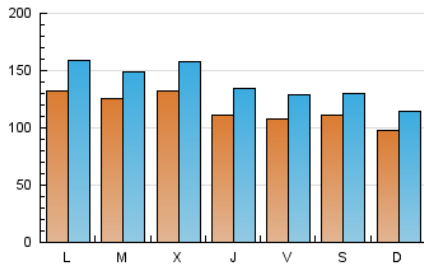

1. Cifras totales y promedios (Nacional)

MES - AÑO	NAVEGADORES UNICOS	VISITAS	PAGINAS
Enero - 2023	191.235	431.729	715.308
PROMEDIO DIARIO	11.682	13.927	23.074
PROMEDIO LUNES-VIERNES	12.224	14.646	24.347
PROMEDIO SABADO-DOMINGO	10.356	12.169	19.964
PAGINAS / VISITAS	1,66		
DURACION MEDIA VISITAS	0:01:18		
DURACION MEDIA PAGINAS	0:01:59		

2. Secciones (Nacional)

	PAGINAS	%
HOME	117.383	16.41 %
RESTO	597.925	83.59 %

3. Por día del mes (Nacional)

Día	N. únicos	Visitas	Páginas	Día	N. únicos	Visitas	Páginas	Día	N. únicos	Visitas	Páginas
1	8.101	9.358	14.487	11	20.767	23.510	35.506	21	12.836	15.121	24.861
2	10.284	12.568	20.557	12	12.954	15.103	23.900	22	13.120	15.495	25.145
3	7.063	8.739	14.669	13	9.012	10.839	17.544	23	12.092	14.232	23.115
4	6.044	7.421	12.766	14	7.677	9.196	15.830	24	10.816	12.642	20.509
5	7.207	8.623	14.203	15	7.548	9.265	15.901	25	8.821	10.684	17.485
6	12.294	14.230	23.218	16	16.875	20.414	34.345	26	10.575	12.871	21.377
7	15.492	17.938	29.527	17	19.406	23.268	38.755	27	10.328	12.354	20.955
8	11.855	13.434	21.574	18	17.234	21.375	38.671	28	8.412	9.946	16.171
9	13.072	15.421	24.785	19	13.866	16.980	30.479	29	8.166	9.770	16.179
10	10.913	13.082	21.719	20	11.353	13.928	24.514	30	13.531	16.945	29.597
								31	14.414	16.977	26.964

4. Gráficas (Nacional)

4.1 Por día de la semana (promedio)

N. únicos / Visitas (x 100)

Páginas (x 100)

4.2 Por franja horaria (promedio)

Visitas_ (x 1000)

Páginas (x 1000)

4.3 Por meses