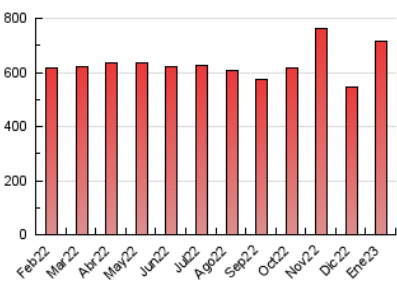

Páginas (x 1000)