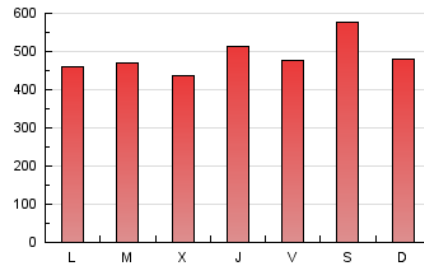

1. Cifras totales y promedios (Nacional)

MES - AÑO	NAVEGADORES UNICOS	VISITAS	PAGINAS
Enero - 2021	366.711	966.953	1.519.967
PROMEDIO DIARIO	24.978	31.192	49.031
PROMEDIO LUNES-VIERNES	23.591	29.940	47.188
PROMEDIO SABADO-DOMINGO	27.891	33.821	52.903
PAGINAS / VISITAS	1,57		
DURACION MEDIA VISITAS	0:01:25		
DURACION MEDIA PAGINAS	0:02:29		

2. Secciones (Nacional)

	PAGINAS	%
HOME	166.294	10.94 %
RESTO	1.353.673	89.06 %

3. Por día del mes (Nacional)

Día	N. únicos	Visitas	Páginas	Día	N. únicos	Visitas	Páginas	Día	N. únicos	Visitas	Páginas
1	34.640	42.742	69.055	11	23.704	29.708	45.879	21	18.540	24.081	37.472
2	64.597	79.173	127.924	12	23.348	30.093	47.213	22	15.423	20.343	32.142
3	54.253	61.924	98.055	13	20.890	26.812	42.493	23	14.692	18.582	29.163
4	39.457	47.435	74.450	14	19.538	24.598	39.346	24	13.165	16.730	25.639
5	35.732	45.864	76.123	15	25.040	31.129	48.792	25	14.664	20.073	32.707
6	26.670	34.606	58.165	16	16.818	21.525	32.988	26	13.247	18.012	28.921
7	51.791	63.398	93.750	17	14.098	18.069	27.819	27	16.703	21.752	33.496
8	34.964	41.657	63.632	18	14.503	19.361	31.472	28	17.002	22.197	34.713
9	38.238	45.148	69.447	19	16.795	21.985	35.185	29	12.177	16.118	25.084
10	35.707	42.861	65.084	20	20.582	26.781	40.851	30	14.701	18.569	28.718
								31	12.641	15.627	24.189

4. Gráficas (Nacional)

4.1 Por día de la semana (promedio)

N. únicos / Visitas (x 100)

Páginas (x 100)

4.2 Por franja horaria (promedio)

Visitas (x 1000)

Páginas (x 1000)

4.3 Por meses