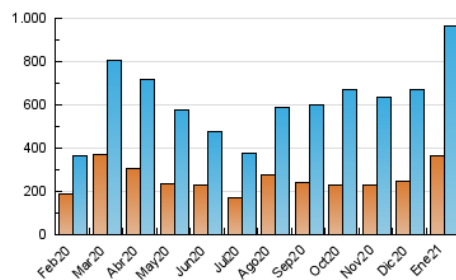

1. Cifras totales y promedios (Nacional)

MES - AÑO	NAVEGADORES UNICOS	VISITAS	PAGINAS
Enero - 2021	366.711	966.953	1.519.967
PROMEDIO DIARIO	24.978	31.192	49.031
PROMEDIO LUNES-VIERNES	23.591	29.940	47.188
PROMEDIO SABADO-DOMINGO	27.891	33.821	52.903
PAGINAS / VISITAS	1,57		
DURACION MEDIA VISITAS	0:01:25		
DURACION MEDIA PAGINAS	0:02:29		

2. Secciones (Nacional)

	PAGINAS	%
HOME	166.294	10.94 %
RESTO	1.353.673	89.06 %

3. Por día del mes (Nacional)

Día	N. únicos	Visitas	Páginas	Día	N. únicos	Visitas	Páginas	Día	N. únicos	Visitas	Páginas
1	34.640	42.742	69.055	11	23.704	29.708	45.879	21	18.540	24.081	37.472
2	64.597	79.173	127.924	12	23.348	30.093	47.213	22	15.423	20.343	32.142
3	54.253	61.924	98.055	13	20.890	26.812	42.493	23	14.692	18.582	29.163
4	39.457	47.435	74.450	14	19.538	24.598	39.346	24	13.165	16.730	25.639
5	35.732	45.864	76.123	15	25.040	31.129	48.792	25	14.664	20.073	32.707
6	26.670	34.606	58.165	16	16.818	21.525	32.988	26	13.247	18.012	28.921
7	51.791	63.398	93.750	17	14.098	18.069	27.819	27	16.703	21.752	33.496
8	34.964	41.657	63.632	18	14.503	19.361	31.472	28	17.002	22.197	34.713
9	38.238	45.148	69.447	19	16.795	21.985	35.185	29	12.177	16.118	25.084
10	35.707	42.861	65.084	20	20.582	26.781	40.851	30	14.701	18.569	28.718
								31	12.641	15.627	24.189

4. Gráficas (Nacional)

4.1 Por día de la semana (promedio)

N. únicos / Visitas (x 100)

Páginas (x 100)

4.2 Por franja horaria (promedio)

Visitas (x 1000)

Páginas (x 1000)

4.3 Por meses

N. únicos / Visitas (x 1000)

Páginas (x 1000)

5. Observaciones

Este Medio Electrónico de Comunicación ha sido medido por la herramienta Google Analytics de Google

6. Definiciones básicas (Para más información ver Normas Técnicas para el Control de los Medios Electrónicos de Comunicación)