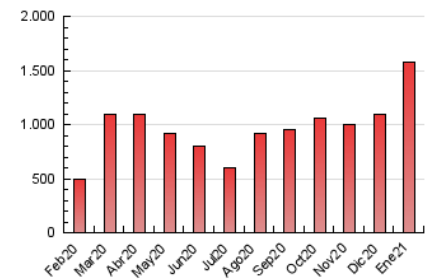

Páginas (x 1000)