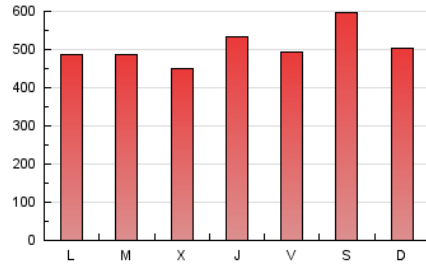

1. Cifras totales y promedios (Nacional e Internacional)

MES - AÑO	NAVEGADORES UNICOS	VISITAS	PAGINAS
Enero - 2021	404.372	1.015.370	1.579.156
PROMEDIO DIARIO	26.422	32.754	50.941
PROMEDIO LUNES-VIERNES	24.983	31.449	49.019
PROMEDIO SABADO-DOMINGO	29.443	35.493	54.975
PAGINAS / VISITAS	1,56		
DURACION MEDIA VISITAS	0:01:23		
DURACION MEDIA PAGINAS	0:02:30		

2. Secciones (Nacional e Internacional)

	PAGINAS	%
HOME	168.201	10.65 %
RESTO	1.410.955	89.35 %

3. Por día del mes (Nacional e Internacional)

Día	N. únicos	Visitas	Páginas	Día	N. únicos	Visitas	Páginas	Día	N. únicos	Visitas	Páginas
1	35.572	43.702	70.310	11	24.988	31.130	47.602	21	19.565	25.210	38.810
2	67.021	81.660	131.253	12	24.557	31.439	48.851	22	16.411	21.445	33.418
3	58.400	66.245	103.539	13	22.100	28.095	44.028	23	15.585	19.603	30.356
4	43.779	52.098	80.198	14	20.641	25.770	40.777	24	13.968	17.638	26.712
5	37.948	48.321	79.153	15	26.201	32.387	50.351	25	15.528	21.082	33.875
6	27.820	35.860	59.747	16	17.821	22.604	34.238	26	14.205	19.022	30.104
7	54.445	66.273	97.285	17	14.917	18.983	28.912	27	17.610	22.739	34.660
8	37.225	43.969	66.507	18	15.452	20.390	32.672	28	17.954	23.297	36.023
9	40.187	47.284	72.149	19	17.821	23.084	36.511	29	13.132	17.166	26.300
10	37.423	44.756	67.416	20	21.681	27.957	42.222	30	15.640	19.632	29.951
								31	13.472	16.529	25.226

4. Gráficas (Nacional e Internacional)

4.1 Por día de la semana (promedio)

N. únicos / Visitas (x 100)

Páginas (x 100)

4.2 Por franja horaria (promedio)

Visitas (x 1000)

Páginas (x 1000)

4.3 Por meses