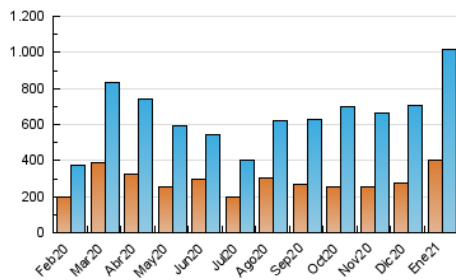

4.3 Por meses

N. únicos / Visitas (x 1000)