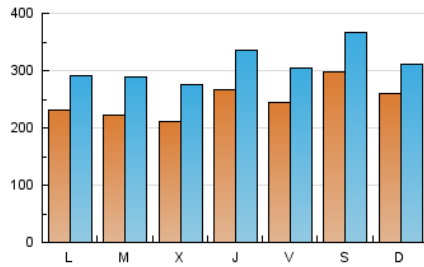

1. Cifras totales y promedios (Nacional)

MES - AÑO	NAVEGADORES UNICOS	VISITAS	PAGINAS
Enero - 2021	366.711	966.953	1.519.967
PROMEDIO DIARIO	24.978	31.192	49.031
PROMEDIO LUNES-VIERNES	23.591	29.940	47.188
PROMEDIO SABADO-DOMINGO	27.891	33.821	52.903
PAGINAS / VISITAS	1,57		
DURACION MEDIA VISITAS	0:01:25		
DURACION MEDIA PAGINAS	0:02:29		

2. Secciones (Nacional)

	PAGINAS	%
HOME	166.294	10.94 %
RESTO	1.353.673	89.06 %

3. Por día del mes (Nacional)

Día	N. únicos	Visitas	Páginas	Día	N. únicos	Visitas	Páginas	Día	N. únicos	Visitas	Páginas
1	34.640	42.742	69.055	11	23.704	29.708	45.879	21	18.540	24.081	37.472
2	64.597	79.173	127.924	12	23.348	30.093	47.213	22	15.423	20.343	32.142
3	54.253	61.924	98.055	13	20.890	26.812	42.493	23	14.692	18.582	29.163
4	39.457	47.435	74.450	14	19.538	24.598	39.346	24	13.165	16.730	25.639
5	35.732	45.864	76.123	15	25.040	31.129	48.792	25	14.664	20.073	32.707
6	26.670	34.606	58.165	16	16.818	21.525	32.988	26	13.247	18.012	28.921
7	51.791	63.398	93.750	17	14.098	18.069	27.819	27	16.703	21.752	33.496
8	34.964	41.657	63.632	18	14.503	19.361	31.472	28	17.002	22.197	34.713
9	38.238	45.148	69.447	19	16.795	21.985	35.185	29	12.177	16.118	25.084
10	35.707	42.861	65.084	20	20.582	26.781	40.851	30	14.701	18.569	28.718
								31	12.641	15.627	24.189

4. Gráficas (Nacional)

4.1 Por día de la semana (promedio)

N. únicos / Visitas (x 100)

Páginas (x 100)

4.2 Por franja horaria (promedio)

Visitas (x 1000)

Páginas (x 1000)

4.3 Por meses