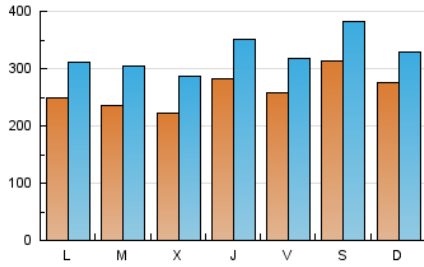

1. Cifras totales y promedios (Nacional e Internacional)

MES - AÑO	NAVEGADORES UNICOS	VISITAS	PAGINAS
Enero - 2021	404.372	1.015.370	1.579.156
PROMEDIO DIARIO	26.422	32.754	50.941
PROMEDIO LUNES-VIERNES	24.983	31.449	49.019
PROMEDIO SABADO-DOMINGO	29.443	35.493	54.975
PAGINAS / VISITAS	1,56		
DURACION MEDIA VISITAS	0:01:23		
DURACION MEDIA PAGINAS	0:02:30		

2. Secciones (Nacional e Internacional)

	PAGINAS	%
HOME	168.201	10.65 %
RESTO	1.410.955	89.35 %

3. Por día del mes (Nacional e Internacional)

Día	N. únicos	Visitas	Páginas	Día	N. únicos	Visitas	Páginas	Día	N. únicos	Visitas	Páginas
1	35.572	43.702	70.310	11	24.988	31.130	47.602	21	19.565	25.210	38.810
2	67.021	81.660	131.253	12	24.557	31.439	48.851	22	16.411	21.445	33.418
3	58.400	66.245	103.539	13	22.100	28.095	44.028	23	15.585	19.603	30.356
4	43.779	52.098	80.198	14	20.641	25.770	40.777	24	13.968	17.638	26.712
5	37.948	48.321	79.153	15	26.201	32.387	50.351	25	15.528	21.082	33.875
6	27.820	35.860	59.747	16	17.821	22.604	34.238	26	14.205	19.022	30.104
7	54.445	66.273	97.285	17	14.917	18.983	28.912	27	17.610	22.739	34.660
8	37.225	43.969	66.507	18	15.452	20.390	32.672	28	17.954	23.297	36.023
9	40.187	47.284	72.149	19	17.821	23.084	36.511	29	13.132	17.166	26.300
10	37.423	44.756	67.416	20	21.681	27.957	42.222	30	15.640	19.632	29.951
								31	13.472	16.529	25.226

4. Gráficas (Nacional e Internacional)

4.1 Por día de la semana (promedio)

N. únicos / Visitas (x 100)

Páginas (x 100)

4.2 Por franja horaria (promedio)

Visitas (x 1000)

Páginas (x 1000)

4.3 Por meses