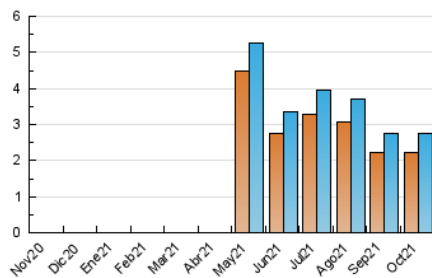

4.3 Por meses

N. únicos / Visitas (x 1000)