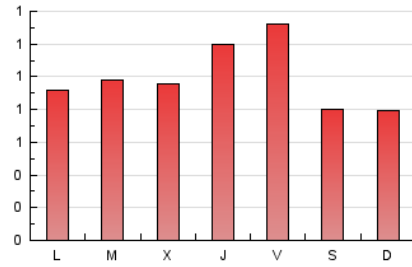

1. Cifras totales y promedios (Nacional)

MES - AÑO	NAVEGADORES UNICOS	VISITAS	PAGINAS
Octubre - 2021	1.860	2.348	3.075
PROMEDIO DIARIO	70	76	99
PROMEDIO LUNES-VIERNES	74	81	109
PROMEDIO SABADO-DOMINGO	62	65	79
PAGINAS / VISITAS	1,31		
DURACION MEDIA VISITAS	0:00:47		
DURACION MEDIA PAGINAS	0:02:33		

2. Secciones (Nacional)

	PAGINAS	%
HOME	534	17.37 %
RESTO	2.541	82.63 %

3. Por día del mes (Nacional)

Día	N. únicos	Visitas	Páginas	Día	N. únicos	Visitas	Páginas	Día	N. únicos	Visitas	Páginas
1	80	85	125	11	75	81	100	21	72	82	117
2	55	57	73	12	69	72	92	22	87	100	126
3	65	70	87	13	77	86	112	23	50	51	60
4	51	60	83	14	76	86	145	24	76	82	100
5	86	94	118	15	59	65	83	25	74	78	95
6	51	59	64	16	42	43	50	26	68	74	92
7	57	61	87	17	54	55	65	27	64	69	78
8	106	112	138	18	65	66	91	28	63	66	129
9	83	89	114	19	52	56	91	29	138	145	187
10	66	71	83	20	89	97	130	30	82	84	102
								31	50	52	58

4. Gráficas (Nacional)

4.1 Por día de la semana (promedio)

N. únicos / Visitas (x 100)

Páginas (x 100)

4.2 Por franja horaria (promedio)

Visitas_ (x 1000)

Páginas (x 1000)

4.3 Por meses