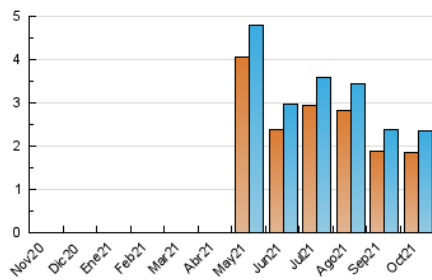

2. Secciones (Nacional)

	PAGINAS	%
HOME	534	17.37 %
RESTO	2.541	82.63 %

3. Por día del mes (Nacional)

Día	N. únicos	Visitas	Páginas	Día	N. únicos	Visitas	Páginas	Día	N. únicos	Visitas	Páginas
1	80	85	125	11	75	81	100	21	72	82	117
2	55	57	73	12	69	72	92	22	87	100	126
3	65	70	87	13	77	86	112	23	50	51	60
4	51	60	83	14	76	86	145	24	76	82	100
5	86	94	118	15	59	65	83	25	74	78	95
6	51	59	64	16	42	43	50	26	68	74	92
7	57	61	87	17	54	55	65	27	64	69	78
8	106	112	138	18	65	66	91	28	63	66	129
9	83	89	114	19	52	56	91	29	138	145	187
10	66	71	83	20	89	97	130	30	82	84	102
								31	50	52	58

4. Gráficas (Nacional)

4.1 Por día de la semana (promedio)

N. únicos / Visitas (x 100)

Páginas (x 100)

4.2 Por franja horaria (promedio)

Visitas_ (x 1000)

Páginas (x 1000)

4.3 Por meses

N. únicos / Visitas (x 1000)

Páginas (x 1000)

5. Observaciones

Este Medio Electrónico de Comunicación ha sido medido por la herramienta Google Analytics de Google

6. Definiciones básicas (Para más información ver Normas Técnicas para el Control de los Medios Electrónicos de Comunicación)

Visita:

Una secuencia ininterrumpida de páginas servidas a un usuario válido. Si dicho usuario no realiza peticiones de páginas en un periodo de tiempo (30 min) la siguiente petición constituirá el inicio de una nueva visita.