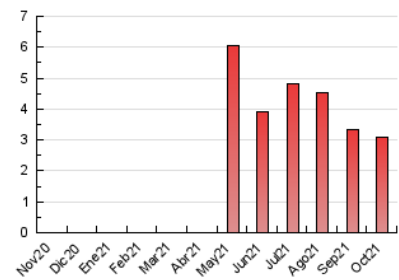

Páginas (x 1000)