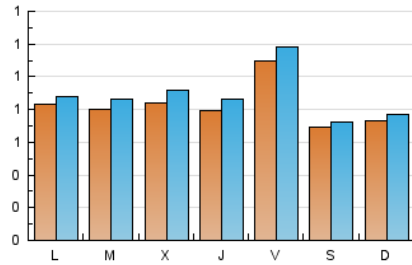

1. Cifras totales y promedios (Nacional e Internacional)

MES - AÑO	NAVEGADORES UNICOS	VISITAS	PAGINAS
Octubre - 2021	2.238	2.745	3.493
PROMEDIO DIARIO	83	89	113
PROMEDIO LUNES-VIERNES	88	95	124
PROMEDIO SABADO-DOMINGO	71	75	89
PAGINAS / VISITAS	1,27		
DURACION MEDIA VISITAS	0:00:44		
DURACION MEDIA PAGINAS	0:02:43		

2. Secciones (Nacional e Internacional)

	PAGINAS	%
HOME	545	15.60 %
RESTO	2.948	84.40 %

3. Por día del mes (Nacional e Internacional)

Día	N. únicos	Visitas	Páginas	Día	N. únicos	Visitas	Páginas	Día	N. únicos	Visitas	Páginas
1	118	124	169	11	86	92	111	21	86	97	132
2	69	74	90	12	70	73	94	22	99	112	139
3	82	88	107	13	86	96	122	23	54	55	64
4	84	93	118	14	89	99	158	24	90	96	114
5	115	125	153	15	74	81	100	25	83	87	105
6	74	84	93	16	45	46	53	26	75	81	99
7	70	74	100	17	62	63	73	27	78	83	92
8	113	119	145	18	77	78	103	28	71	75	138
9	87	93	118	19	60	64	99	29	148	155	198
10	72	77	88	20	98	106	139	30	90	92	110
								31	61	63	69

4. Gráficas (Nacional e Internacional)

4.1 Por día de la semana (promedio)

N. únicos / Visitas (x 100)

Páginas (x 100)

4.2 Por franja horaria (promedio)

Visitas_ (x 1000)

Páginas (x 1000)

4.3 Por meses