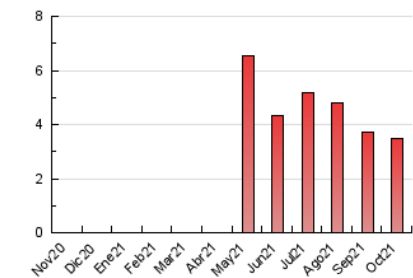

Páginas (x 1000)