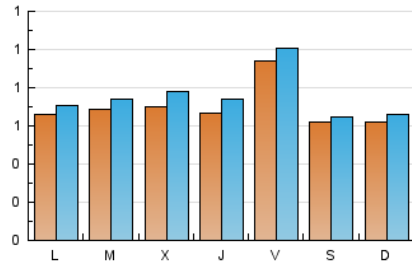

1. Cifras totales y promedios (Nacional)

MES - AÑO	NAVEGADORES UNICOS	VISITAS	PAGINAS
Octubre - 2021	1.860	2.348	3.075
PROMEDIO DIARIO	70	76	99
PROMEDIO LUNES-VIERNES	74	81	109
PROMEDIO SABADO-DOMINGO	62	65	79
PAGINAS / VISITAS	1,31		
DURACION MEDIA VISITAS	0:00:47		
DURACION MEDIA PAGINAS	0:02:33		

2. Secciones (Nacional)

	PAGINAS	%
HOME	534	17.37 %
RESTO	2.541	82.63 %

3. Por día del mes (Nacional)

Día	N. únicos	Visitas	Páginas	Día	N. únicos	Visitas	Páginas	Día	N. únicos	Visitas	Páginas
1	80	85	125	11	75	81	100	21	72	82	117
2	55	57	73	12	69	72	92	22	87	100	126
3	65	70	87	13	77	86	112	23	50	51	60
4	51	60	83	14	76	86	145	24	76	82	100
5	86	94	118	15	59	65	83	25	74	78	95
6	51	59	64	16	42	43	50	26	68	74	92
7	57	61	87	17	54	55	65	27	64	69	78
8	106	112	138	18	65	66	91	28	63	66	129
9	83	89	114	19	52	56	91	29	138	145	187
10	66	71	83	20	89	97	130	30	82	84	102
								31	50	52	58

4. Gráficas (Nacional)

4.1 Por día de la semana (promedio)

N. únicos / Visitas (x 100)

Páginas (x 100)

4.2 Por franja horaria (promedio)

Visitas_ (x 1000)

Páginas (x 1000)

4.3 Por meses