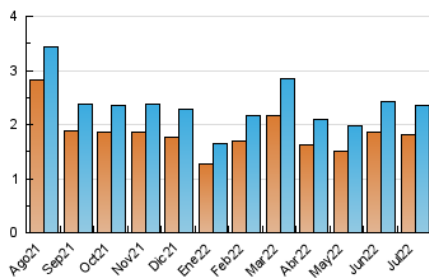

4.3 Por meses

N. únicos / Visitas (x 1000)