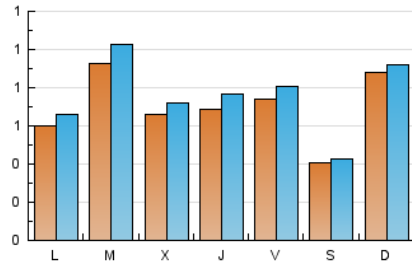

1. Cifras totales y promedios (Nacional)

MES - AÑO	NAVEGADORES UNICOS	VISITAS	PAGINAS
Julio - 2022	1.812	2.348	3.208
PROMEDIO DIARIO	70	76	103
PROMEDIO LUNES-VIERNES	72	80	115
PROMEDIO SABADO-DOMINGO	64	67	79
PAGINAS / VISITAS	1,37		
DURACION MEDIA VISITAS	0:00:51		
DURACION MEDIA PAGINAS	0:02:20		

2. Secciones (Nacional)

	PAGINAS	%
HOME	586	18.27 %
RESTO	2.622	81.73 %

3. Por día del mes (Nacional)

Día	N. únicos	Visitas	Páginas	Día	N. únicos	Visitas	Páginas	Día	N. únicos	Visitas	Páginas
1	61	73	114	11	80	87	104	21	92	101	180
2	37	39	44	12	60	63	78	22	74	81	103
3	33	36	39	13	41	44	70	23	48	49	56
4	48	53	78	14	60	62	109	24	39	42	50
5	155	170	207	15	58	62	87	25	44	49	75
6	74	80	97	16	42	42	47	26	47	52	75
7	59	68	112	17	117	123	153	27	93	104	132
8	105	112	161	18	66	73	90	28	66	76	175
9	40	45	55	19	111	128	181	29	71	77	113
10	199	203	221	20	57	61	82	30	37	38	48
								31	52	55	72

4. Gráficas (Nacional)

4.1 Por día de la semana (promedio)

N. únicos / Visitas (x 100)

Páginas (x 100)

4.2 Por franja horaria (promedio)

Visitas__ (x 1000)

Páginas (x 1000)

4.3 Por meses