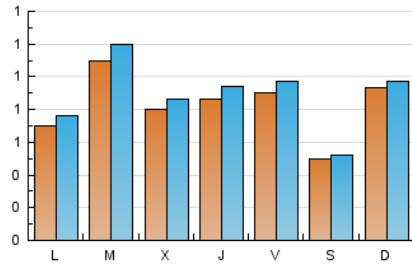

1. Cifras totales y promedios (Nacional e Internacional)

MES - AÑO	NAVEGADORES UNICOS	VISITAS	PAGINAS
Julio - 2022	2.191	2.733	3.608
PROMEDIO DIARIO	82	88	116
PROMEDIO LUNES-VIERNES	87	95	131
PROMEDIO SABADO-DOMINGO	72	74	86
PAGINAS / VISITAS	1,32		
DURACION MEDIA VISITAS	0:00:44		
DURACION MEDIA PAGINAS	0:02:17		

2. Secciones (Nacional e Internacional)

	PAGINAS	%
HOME	602	16.69 %
RESTO	3.006	83.31 %

3. Por día del mes (Nacional e Internacional)

Día	N. únicos	Visitas	Páginas	Día	N. únicos	Visitas	Páginas	Día	N. únicos	Visitas	Páginas
1	71	83	124	11	87	94	111	21	109	119	198
2	39	41	46	12	71	75	90	22	85	92	115
3	34	37	40	13	53	56	82	23	53	54	61
4	62	68	93	14	81	83	130	24	43	46	54
5	181	196	234	15	71	75	106	25	55	60	86
6	93	99	116	16	45	45	50	26	57	62	88
7	72	81	125	17	125	131	161	27	105	116	144
8	125	132	181	18	75	82	99	28	82	92	191
9	52	57	67	19	130	147	204	29	97	103	139
10	210	214	232	20	70	74	95	30	59	61	71
								31	55	58	75

4. Gráficas (Nacional e Internacional)

4.1 Por día de la semana (promedio)

N. únicos / Visitas (x 100)

Páginas (x 100)

4.2 Por franja horaria (promedio)

Visitas__ (x 1000)

Páginas (x 1000)

4.3 Por meses