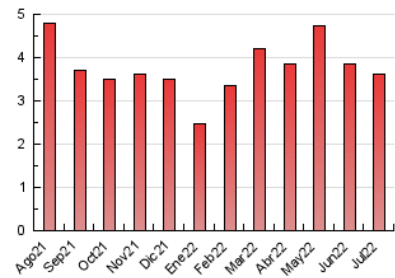

Páginas (x 1000)