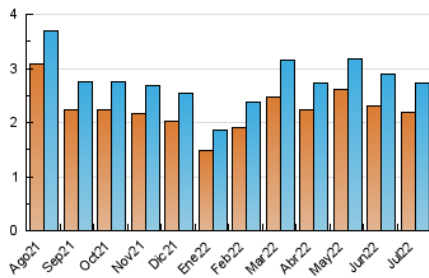

4.3 Por meses

N. únicos / Visitas (x 1000)