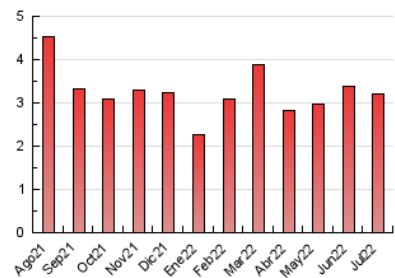

1. Cifras totales y promedios (Nacional)

MES - AÑO	NAVEGADORES UNICOS	VISITAS	PAGINAS
Julio - 2022	1.812	2.348	3.208
PROMEDIO DIARIO	70	76	103
PROMEDIO LUNES-VIERNES	72	80	115
PROMEDIO SABADO-DOMINGO	64	67	79
PAGINAS / VISITAS	1,37		
DURACION MEDIA VISITAS	0:00:51		
DURACION MEDIA PAGINAS	0:02:20		

2. Secciones (Nacional)

	PAGINAS	%
HOME	586	18.27 %
RESTO	2.622	81.73 %

3. Por día del mes (Nacional)

Día	N. únicos	Visitas	Páginas	Día	N. únicos	Visitas	Páginas	Día	N. únicos	Visitas	Páginas
1	61	73	114	11	80	87	104	21	92	101	180
2	37	39	44	12	60	63	78	22	74	81	103
3	33	36	39	13	41	44	70	23	48	49	56
4	48	53	78	14	60	62	109	24	39	42	50
5	155	170	207	15	58	62	87	25	44	49	75
6	74	80	97	16	42	42	47	26	47	52	75
7	59	68	112	17	117	123	153	27	93	104	132
8	105	112	161	18	66	73	90	28	66	76	175
9	40	45	55	19	111	128	181	29	71	77	113
10	199	203	221	20	57	61	82	30	37	38	48
								31	52	55	72

4. Gráficas (Nacional)

4.1 Por día de la semana (promedio)

N. únicos / Visitas (x 100)

Páginas (x 100)

4.2 Por franja horaria (promedio)

Visitas__ (x 1000)

Páginas (x 1000)

4.3 Por meses

N. únicos / Visitas (x 1000)

Páginas (x 1000)

5. Observaciones

Este Medio Electrónico de Comunicación ha sido medido por la herramienta Google Analytics de Google

6. Definiciones básicas (Para más información ver Normas Técnicas para el Control de los Medios Electrónicos de Comunicación)