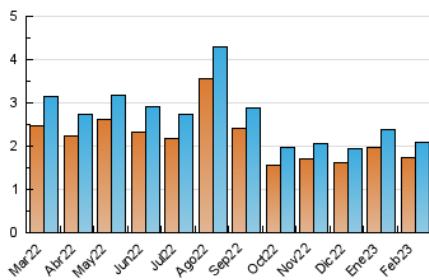

4.3 Por meses

N. únicos / Visitas (x 1000)