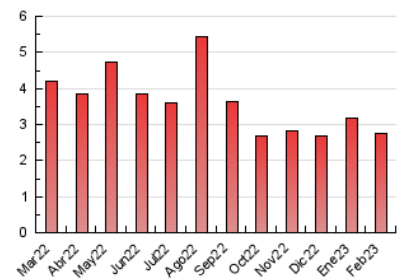

Páginas (x 1000)