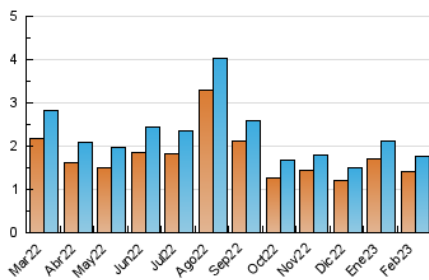

2. Secciones (Nacional)

	PAGINAS	%
HOME	454	18.81 %
RESTO	1.959	81.19 %

3. Por día del mes (Nacional)

Día	N. únicos	Visitas	Páginas	Día	N. únicos	Visitas	Páginas	Día	N. únicos	Visitas	Páginas
1	72	76	100	11	43	44	50	21	68	68	87
2	51	56	94	12	37	37	41	22	58	64	83
3	72	78	115	13	62	68	98	23	58	60	75
4	60	66	96	14	69	74	100	24	96	103	150
5	48	50	68	15	80	83	98	25	50	50	62
6	61	62	79	16	91	97	119	26	32	33	39
7	59	61	76	17	76	82	141	27	49	55	78
8	58	63	86	18	47	49	60	28	56	58	81
9	59	62	80	19	37	42	63				
10	53	57	99	20	56	59	95				

4. Gráficas (Nacional)

4.1 Por día de la semana (promedio)

N. únicos / Visitas (x 100)

Páginas (x 100)

4.2 Por franja horaria (promedio)

Visitas_ (x 1000)

Páginas (x 1000)

4.3 Por meses

N. únicos / Visitas (x 1000)

Páginas (x 1000)

5. Observaciones

Este Medio Electrónico de Comunicación ha sido medido por la herramienta Google Analytics de Google (Universal Analytics)

6. Definiciones básicas (Para más información ver Normas Técnicas para el Control de los Medios Electrónicos de Comunicación)

Visita:

Una secuencia ininterrumpida de páginas servidas a un usuario válido. Si dicho usuario no realiza peticiones de páginas en un periodo de tiempo (30 min) la siguiente petición constituirá el inicio de una nueva visita.