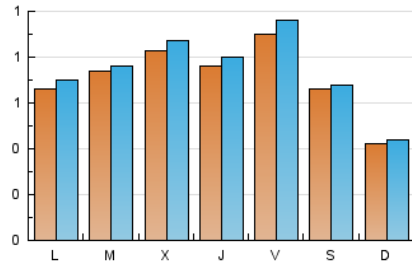

1. Cifras totales y promedios (Nacional e Internacional)

MES - AÑO	NAVEGADORES UNICOS	VISITAS	PAGINAS
Febrero - 2023	1.739	2.088	2.765
PROMEDIO DIARIO	71	75	99
PROMEDIO LUNES-VIERNES	78	82	110
PROMEDIO SABADO-DOMINGO	54	56	70
PAGINAS / VISITAS	1,32		
DURACION MEDIA VISITAS	0:00:50		
DURACION MEDIA PAGINAS	0:02:33		

2. Secciones (Nacional e Internacional)

	PAGINAS	%
HOME	470	17.00 %
RESTO	2.295	83.00 %

3. Por día del mes (Nacional e Internacional)

Día	N. únicos	Visitas	Páginas	Día	N. únicos	Visitas	Páginas	Día	N. únicos	Visitas	Páginas
1	86	90	115	11	48	49	55	21	76	76	95
2	64	69	108	12	41	41	45	22	75	81	104
3	81	87	126	13	73	79	109	23	71	73	88
4	68	74	104	14	83	88	114	24	112	119	170
5	48	50	68	15	105	108	125	25	81	81	94
6	71	72	89	16	104	110	132	26	33	34	40
7	69	72	88	17	92	99	162	27	56	62	85
8	65	70	93	18	66	68	79	28	67	69	93
9	66	69	87	19	46	51	72				
10	75	79	121	20	65	68	104				

4. Gráficas (Nacional e Internacional)

4.1 Por día de la semana (promedio)

N. únicos / Visitas (x 100)

Páginas (x 100)

4.2 Por franja horaria (promedio)

Visitas_ (x 1000)

Páginas (x 1000)

4.3 Por meses