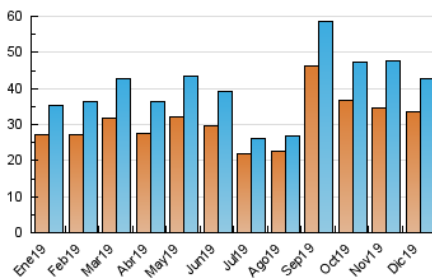

4.3 Por meses

N. únicos / Visitas (x 1000)