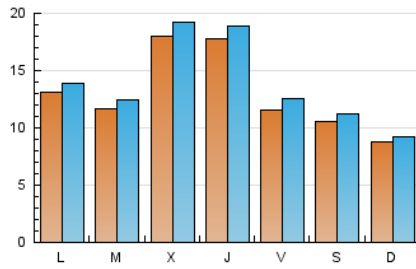

1. Cifras totales y promedios (Nacional)

| MES - AÑO | NAVEGADORES UNICOS | VISITAS | PAGINAS |
|--------------------------------|--------------------|--------------|--------------|
| Diciembre - 2019 | 33.626 | 42.558 | 62.809 |
| PROMEDIO DIARIO | 1.289 | 1.373 | 2.026 |
| PROMEDIO LUNES-VIERNES | 1.424 | 1.521 | 2.279 |
| PROMEDIO SABADO-DOMINGO | 960 | 1.011 | 1.407 |
| PAGINAS / VISITAS | 1,48 | | |
| DURACION MEDIA VISITAS | 0:01:13 | | |
| DURACION MEDIA PAGINAS | 0:02:31 | | |

2. Secciones (Nacional)

| | PAGINAS | % |
|--------------|---------|---------|
| HOME | 5.326 | 8.48 % |
| RESTO | 57.483 | 91.52 % |

3. Por día del mes (Nacional)

| Día | N. únicos | Visitas | Páginas | Día | N. únicos | Visitas | Páginas | Día | N. únicos | Visitas | Páginas |
|-----|-----------|---------|---------|-----|-----------|---------|---------|-----|-----------|---------|---------|
| 1 | 869 | 914 | 1.264 | 11 | 2.112 | 2.285 | 3.609 | 21 | 1.245 | 1.338 | 1.813 |
| 2 | 1.295 | 1.413 | 2.299 | 12 | 1.760 | 1.910 | 3.066 | 22 | 888 | 932 | 1.220 |
| 3 | 1.062 | 1.128 | 1.610 | 13 | 1.503 | 1.639 | 2.445 | 23 | 1.099 | 1.192 | 1.913 |
| 4 | 1.388 | 1.535 | 2.522 | 14 | 1.131 | 1.194 | 1.728 | 24 | 915 | 957 | 1.291 |
| 5 | 1.411 | 1.534 | 2.442 | 15 | 877 | 913 | 1.231 | 25 | 842 | 865 | 1.078 |
| 6 | 768 | 811 | 1.152 | 16 | 1.651 | 1.620 | 2.311 | 26 | 1.072 | 1.142 | 1.635 |
| 7 | 821 | 845 | 1.207 | 17 | 1.449 | 1.531 | 2.265 | 27 | 1.174 | 1.274 | 2.048 |
| 8 | 763 | 793 | 1.118 | 18 | 2.865 | 3.005 | 4.029 | 28 | 1.046 | 1.122 | 1.608 |
| 9 | 1.319 | 1.436 | 2.384 | 19 | 2.873 | 2.967 | 3.783 | 29 | 999 | 1.051 | 1.474 |
| 10 | 1.643 | 1.799 | 2.905 | 20 | 1.165 | 1.290 | 2.150 | 30 | 1.198 | 1.310 | 2.042 |
| | | | | | | | | 31 | 768 | 813 | 1.167 |

4. Gráficas (Nacional)

4.1 Por día de la semana (promedio)

N. únicos / Visitas (x 100)

Páginas (x 100)

4.2 Por franja horaria (promedio)

Visitas (x 1000)

Páginas (x 1000)

4.3 Por meses