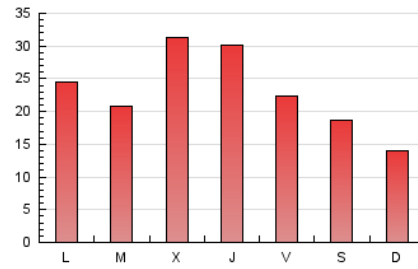

2. Secciones (Nacional e Internacional)

| | PAGINAS | % |
|--------------|---------|---------|
| HOME | 6.159 | 8.72 % |
| RESTO | 64.443 | 91.28 % |

3. Por día del mes (Nacional e Internacional)

| Día | N. únicos | Visitas | Páginas | Día | N. únicos | Visitas | Páginas | Día | N. únicos | Visitas | Páginas |
|-----|-----------|---------|---------|-----|-----------|---------|---------|-----|-----------|---------|---------|
| 1 | 1.003 | 1.050 | 1.415 | 11 | 2.470 | 2.652 | 4.057 | 21 | 1.487 | 1.588 | 2.118 |
| 2 | 1.550 | 1.677 | 2.599 | 12 | 2.027 | 2.183 | 3.400 | 22 | 1.025 | 1.071 | 1.382 |
| 3 | 1.298 | 1.367 | 1.896 | 13 | 1.771 | 1.913 | 2.754 | 23 | 1.265 | 1.360 | 2.101 |
| 4 | 1.684 | 1.835 | 2.874 | 14 | 1.317 | 1.382 | 1.928 | 24 | 1.015 | 1.059 | 1.407 |
| 5 | 1.654 | 1.784 | 2.744 | 15 | 1.004 | 1.040 | 1.389 | 25 | 933 | 953 | 1.179 |
| 6 | 966 | 1.012 | 1.399 | 16 | 1.842 | 1.811 | 2.546 | 26 | 1.235 | 1.308 | 1.820 |
| 7 | 987 | 1.016 | 1.398 | 17 | 1.652 | 1.730 | 2.510 | 27 | 1.420 | 1.523 | 2.329 |
| 8 | 872 | 905 | 1.247 | 18 | 3.158 | 3.306 | 4.392 | 28 | 1.444 | 1.521 | 2.020 |
| 9 | 1.588 | 1.713 | 2.775 | 19 | 3.130 | 3.230 | 4.091 | 29 | 1.097 | 1.149 | 1.580 |
| 10 | 1.954 | 2.124 | 3.297 | 20 | 1.397 | 1.526 | 2.432 | 30 | 1.349 | 1.463 | 2.219 |
| | | | | | | | | 31 | 889 | 935 | 1.304 |

4. Gráficas (Nacional e Internacional)

4.1 Por día de la semana (promedio)

N. únicos / Visitas (x 100)

Páginas (x 100)

4.2 Por franja horaria (promedio)

Visitas (x 1000)

Páginas (x 1000)

4.3 Por meses