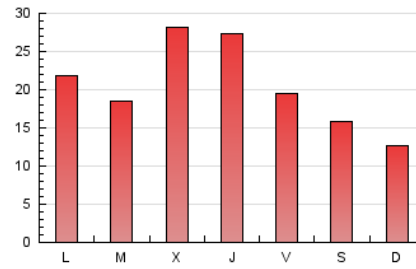

1. Cifras totales y promedios (Nacional)

| MES - AÑO | NAVEGADORES UNICOS | VISITAS | PAGINAS |
|--------------------------------|--------------------|--------------|--------------|
| Diciembre - 2019 | 33.626 | 42.558 | 62.809 |
| PROMEDIO DIARIO | 1.289 | 1.373 | 2.026 |
| PROMEDIO LUNES-VIERNES | 1.424 | 1.521 | 2.279 |
| PROMEDIO SABADO-DOMINGO | 960 | 1.011 | 1.407 |
| PAGINAS / VISITAS | 1,48 | | |
| DURACION MEDIA VISITAS | 0:01:13 | | |
| DURACION MEDIA PAGINAS | 0:02:31 | | |

2. Secciones (Nacional)

| | PAGINAS | % |
|--------------|---------|---------|
| HOME | 5.326 | 8.48 % |
| RESTO | 57.483 | 91.52 % |

3. Por día del mes (Nacional)

| Día | N. únicos | Visitas | Páginas | Día | N. únicos | Visitas | Páginas | Día | N. únicos | Visitas | Páginas |
|-----|-----------|---------|---------|-----|-----------|---------|---------|-----|-----------|---------|---------|
| 1 | 869 | 914 | 1.264 | 11 | 2.112 | 2.285 | 3.609 | 21 | 1.245 | 1.338 | 1.813 |
| 2 | 1.295 | 1.413 | 2.299 | 12 | 1.760 | 1.910 | 3.066 | 22 | 888 | 932 | 1.220 |
| 3 | 1.062 | 1.128 | 1.610 | 13 | 1.503 | 1.639 | 2.445 | 23 | 1.099 | 1.192 | 1.913 |
| 4 | 1.388 | 1.535 | 2.522 | 14 | 1.131 | 1.194 | 1.728 | 24 | 915 | 957 | 1.291 |
| 5 | 1.411 | 1.534 | 2.442 | 15 | 877 | 913 | 1.231 | 25 | 842 | 865 | 1.078 |
| 6 | 768 | 811 | 1.152 | 16 | 1.651 | 1.620 | 2.311 | 26 | 1.072 | 1.142 | 1.635 |
| 7 | 821 | 845 | 1.207 | 17 | 1.449 | 1.531 | 2.265 | 27 | 1.174 | 1.274 | 2.048 |
| 8 | 763 | 793 | 1.118 | 18 | 2.865 | 3.005 | 4.029 | 28 | 1.046 | 1.122 | 1.608 |
| 9 | 1.319 | 1.436 | 2.384 | 19 | 2.873 | 2.967 | 3.783 | 29 | 999 | 1.051 | 1.474 |
| 10 | 1.643 | 1.799 | 2.905 | 20 | 1.165 | 1.290 | 2.150 | 30 | 1.198 | 1.310 | 2.042 |
| | | | | | | | | 31 | 768 | 813 | 1.167 |

4. Gráficas (Nacional)

4.1 Por día de la semana (promedio)

N. únicos / Visitas (x 100)

Páginas (x 100)

4.2 Por franja horaria (promedio)

Visitas (x 1000)

Páginas (x 1000)

4.3 Por meses