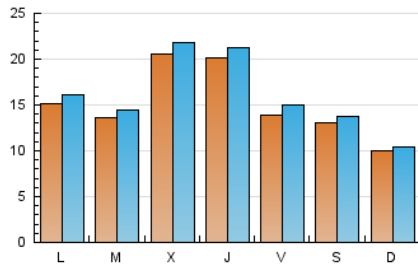

2. Secciones (Nacional e Internacional)

| | PAGINAS | % |
|--------------|---------|---------|
| HOME | 6.159 | 8.72 % |
| RESTO | 64.443 | 91.28 % |

3. Por día del mes (Nacional e Internacional)

| Día | N. únicos | Visitas | Páginas | Día | N. únicos | Visitas | Páginas | Día | N. únicos | Visitas | Páginas |
|-----|-----------|---------|---------|-----|-----------|---------|---------|-----|-----------|---------|---------|
| 1 | 1.003 | 1.050 | 1.415 | 11 | 2.470 | 2.652 | 4.057 | 21 | 1.487 | 1.588 | 2.118 |
| 2 | 1.550 | 1.677 | 2.599 | 12 | 2.027 | 2.183 | 3.400 | 22 | 1.025 | 1.071 | 1.382 |
| 3 | 1.298 | 1.367 | 1.896 | 13 | 1.771 | 1.913 | 2.754 | 23 | 1.265 | 1.360 | 2.101 |
| 4 | 1.684 | 1.835 | 2.874 | 14 | 1.317 | 1.382 | 1.928 | 24 | 1.015 | 1.059 | 1.407 |
| 5 | 1.654 | 1.784 | 2.744 | 15 | 1.004 | 1.040 | 1.389 | 25 | 933 | 953 | 1.179 |
| 6 | 966 | 1.012 | 1.399 | 16 | 1.842 | 1.811 | 2.546 | 26 | 1.235 | 1.308 | 1.820 |
| 7 | 987 | 1.016 | 1.398 | 17 | 1.652 | 1.730 | 2.510 | 27 | 1.420 | 1.523 | 2.329 |
| 8 | 872 | 905 | 1.247 | 18 | 3.158 | 3.306 | 4.392 | 28 | 1.444 | 1.521 | 2.020 |
| 9 | 1.588 | 1.713 | 2.775 | 19 | 3.130 | 3.230 | 4.091 | 29 | 1.097 | 1.149 | 1.580 |
| 10 | 1.954 | 2.124 | 3.297 | 20 | 1.397 | 1.526 | 2.432 | 30 | 1.349 | 1.463 | 2.219 |
| | | | | | | | | 31 | 889 | 935 | 1.304 |

4. Gráficas (Nacional e Internacional)

4.1 Por día de la semana (promedio)

N. únicos / Visitas (x 100)

Páginas (x 100)

4.2 Por franja horaria (promedio)

Visitas (x 1000)

Páginas (x 1000)

4.3 Por meses