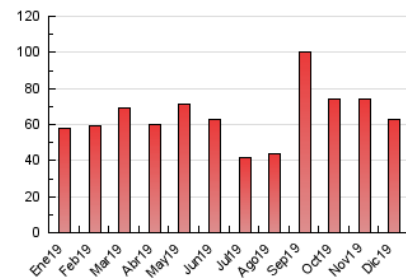

Páginas (x 1000)