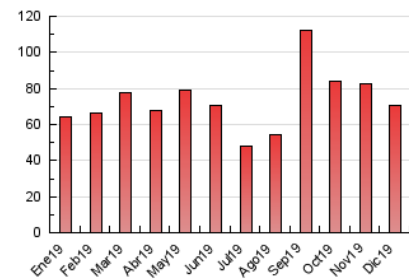

Páginas (x 1000)