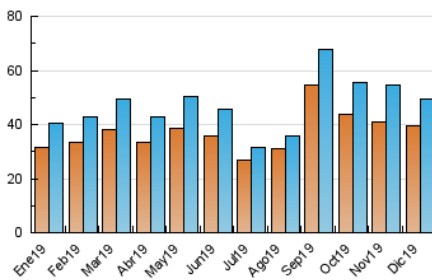

4.3 Por meses

N. únicos / Visitas (x 1000)