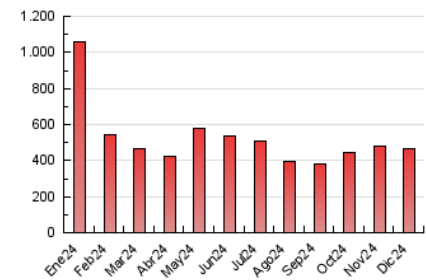

Páginas (x 1000)