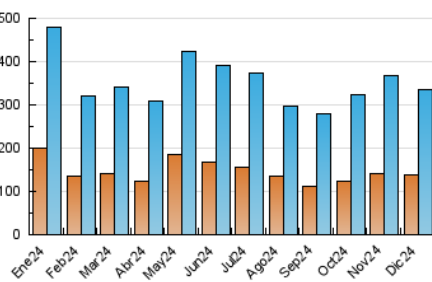

2. Secciones (Nacional)

	PAGINAS	%
HOME	46.722	10.30 %
RESTO	407.053	89.70 %

3. Por día del mes (Nacional)

Día	N. únicos	Visitas	Páginas	Día	N. únicos	Visitas	Páginas	Día	N. únicos	Visitas	Páginas
1	6.490	7.558	10.313	11	18.445	23.470	30.290	21	5.728	6.780	8.983
2	13.460	17.233	22.646	12	13.876	16.468	23.069	22	12.789	15.396	18.953
3	11.053	13.015	17.452	13	8.661	10.043	13.702	23	6.704	7.774	10.415
4	10.118	12.202	15.477	14	10.568	12.322	15.453	24	6.827	7.945	10.113
5	7.589	8.792	11.980	15	6.272	7.163	9.352	25	6.731	7.714	9.860
6	9.766	11.040	14.031	16	9.232	11.304	15.321	26	6.842	8.147	10.787
7	9.916	11.504	14.629	17	10.204	12.651	17.207	27	8.249	9.791	13.074
8	8.130	9.660	12.789	18	9.255	11.385	15.610	28	6.534	7.771	10.116
9	8.630	10.214	13.501	19	9.166	11.144	14.733	29	16.261	19.457	24.435
10	9.319	10.862	14.417	20	6.698	7.811	10.684	30	11.767	13.107	16.377
								31	5.505	6.384	8.006

4. Gráficas (Nacional)

4.1 Por día de la semana (promedio)

N. únicos / Visitas (x 100)

Páginas (x 100)

4.2 Por franja horaria (promedio)

Visitas_ (x 1000)

Páginas (x 1000)

4.3 Por meses

N. únicos / Visitas (x 1000)

Páginas (x 1000)

5. Observaciones

Este Medio Electrónico de Comunicación ha sido medido por la herramienta Google Analytics de Google (GA4).

6. Definiciones básicas (Para más información ver Normas Técnicas para el Control de los Medios Electrónicos de Comunicación)

Visita:

Una secuencia ininterrumpida de páginas servidas a un usuario válido. Si dicho usuario no realiza peticiones de páginas en un periodo de tiempo (30 min) la siguiente petición constituirá el inicio de una nueva visita.