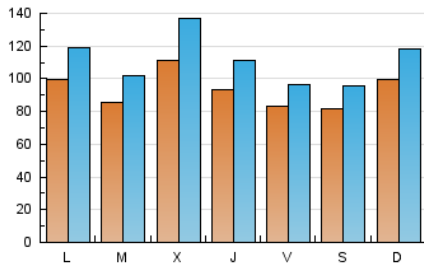

1. Cifras totales y promedios (Nacional)

MES - AÑO	NAVEGADORES UNICOS	VISITAS	PAGINAS
Diciembre - 2024	138.433	335.749	453.775
PROMEDIO DIARIO	9.380	11.165	14.638
PROMEDIO LUNES-VIERNES	9.459	11.295	14.943
PROMEDIO SABADO-DOMINGO	9.188	10.846	13.891
PAGINAS / VISITAS	1,31		
DURACION MEDIA VISITAS	0:01:41		
TIEMPO INTERACCIÓN MEDIO	0:01:49		

2. Secciones (Nacional)

	PAGINAS	%
HOME	46.722	10.30 %
RESTO	407.053	89.70 %

3. Por día del mes (Nacional)

Día	N. únicos	Visitas	Páginas	Día	N. únicos	Visitas	Páginas	Día	N. únicos	Visitas	Páginas
1	6.490	7.558	10.313	11	18.445	23.470	30.290	21	5.728	6.780	8.983
2	13.460	17.233	22.646	12	13.876	16.468	23.069	22	12.789	15.396	18.953
3	11.053	13.015	17.452	13	8.661	10.043	13.702	23	6.704	7.774	10.415
4	10.118	12.202	15.477	14	10.568	12.322	15.453	24	6.827	7.945	10.113
5	7.589	8.792	11.980	15	6.272	7.163	9.352	25	6.731	7.714	9.860
6	9.766	11.040	14.031	16	9.232	11.304	15.321	26	6.842	8.147	10.787
7	9.916	11.504	14.629	17	10.204	12.651	17.207	27	8.249	9.791	13.074
8	8.130	9.660	12.789	18	9.255	11.385	15.610	28	6.534	7.771	10.116
9	8.630	10.214	13.501	19	9.166	11.144	14.733	29	16.261	19.457	24.435
10	9.319	10.862	14.417	20	6.698	7.811	10.684	30	11.767	13.107	16.377
								31	5.505	6.384	8.006

4. Gráficas (Nacional)

4.1 Por día de la semana (promedio)

N. únicos / Visitas (x 100)

Páginas (x 100)

4.2 Por franja horaria (promedio)

Visitas_ (x 1000)

Páginas (x 1000)

4.3 Por meses