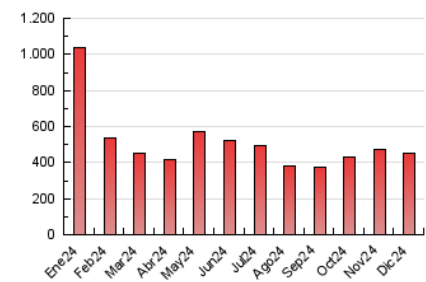

2. Secciones (Nacional)

	PAGINAS	%
HOME	46.722	10.30 %
RESTO	407.053	89.70 %

3. Por día del mes (Nacional)

Día	N. únicos	Visitas	Páginas	Día	N. únicos	Visitas	Páginas	Día	N. únicos	Visitas	Páginas
1	6.490	7.558	10.313	11	18.445	23.470	30.290	21	5.728	6.780	8.983
2	13.460	17.233	22.646	12	13.876	16.468	23.069	22	12.789	15.396	18.953
3	11.053	13.015	17.452	13	8.661	10.043	13.702	23	6.704	7.774	10.415
4	10.118	12.202	15.477	14	10.568	12.322	15.453	24	6.827	7.945	10.113
5	7.589	8.792	11.980	15	6.272	7.163	9.352	25	6.731	7.714	9.860
6	9.766	11.040	14.031	16	9.232	11.304	15.321	26	6.842	8.147	10.787
7	9.916	11.504	14.629	17	10.204	12.651	17.207	27	8.249	9.791	13.074
8	8.130	9.660	12.789	18	9.255	11.385	15.610	28	6.534	7.771	10.116
9	8.630	10.214	13.501	19	9.166	11.144	14.733	29	16.261	19.457	24.435
10	9.319	10.862	14.417	20	6.698	7.811	10.684	30	11.767	13.107	16.377
								31	5.505	6.384	8.006

4. Gráficas (Nacional)

4.1 Por día de la semana (promedio)

N. únicos / Visitas (x 100)

Páginas (x 100)

4.2 Por franja horaria (promedio)

Visitas_ (x 1000)

Páginas (x 1000)

4.3 Por meses

N. únicos / Visitas (x 1000)

Páginas (x 1000)

5. Observaciones

Este Medio Electrónico de Comunicación ha sido medido por la herramienta Google Analytics de Google (GA4).

6. Definiciones básicas (Para más información ver Normas Técnicas para el Control de los Medios Electrónicos de Comunicación)

Visita:

Una secuencia ininterrumpida de páginas servidas a un usuario válido. Si dicho usuario no realiza peticiones de páginas en un periodo de tiempo (30 min) la siguiente petición constituirá el inicio de una nueva visita.