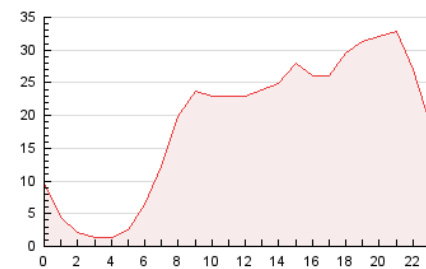

2. Secciones (Nacional)

	PAGINAS	%
HOME	46.722	10.30 %
RESTO	407.053	89.70 %

3. Por día del mes (Nacional)

Día	N. únicos	Visitas	Páginas	Día	N. únicos	Visitas	Páginas	Día	N. únicos	Visitas	Páginas
1	6.490	7.558	10.313	11	18.445	23.470	30.290	21	5.728	6.780	8.983
2	13.460	17.233	22.646	12	13.876	16.468	23.069	22	12.789	15.396	18.953
3	11.053	13.015	17.452	13	8.661	10.043	13.702	23	6.704	7.774	10.415
4	10.118	12.202	15.477	14	10.568	12.322	15.453	24	6.827	7.945	10.113
5	7.589	8.792	11.980	15	6.272	7.163	9.352	25	6.731	7.714	9.860
6	9.766	11.040	14.031	16	9.232	11.304	15.321	26	6.842	8.147	10.787
7	9.916	11.504	14.629	17	10.204	12.651	17.207	27	8.249	9.791	13.074
8	8.130	9.660	12.789	18	9.255	11.385	15.610	28	6.534	7.771	10.116
9	8.630	10.214	13.501	19	9.166	11.144	14.733	29	16.261	19.457	24.435
10	9.319	10.862	14.417	20	6.698	7.811	10.684	30	11.767	13.107	16.377
								31	5.505	6.384	8.006

4. Gráficas (Nacional)

4.1 Por día de la semana (promedio)

N. únicos / Visitas (x 100)

Páginas (x 100)

4.2 Por franja horaria (promedio)

Visitas_ (x 1000)

Páginas (x 1000)

4.3 Por meses

N. únicos / Visitas (x 1000)

Páginas (x 1000)

5. Observaciones

Este Medio Electrónico de Comunicación ha sido medido por la herramienta Google Analytics de Google (GA4).

6. Definiciones básicas (Para más información ver Normas Técnicas para el Control de los Medios Electrónicos de Comunicación)