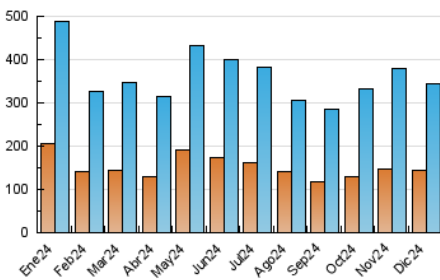

4.3 Por meses

N. únicos / Visitas (x 1000)