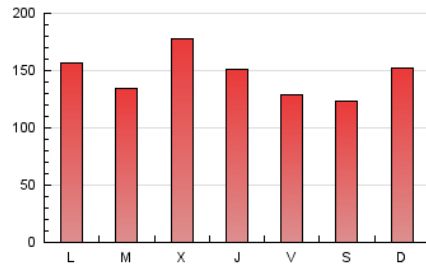

1. Cifras totales y promedios (Nacional)

MES - AÑO	NAVEGADORES UNICOS	VISITAS	PAGINAS
Diciembre - 2024	138.433	335.749	453.775
PROMEDIO DIARIO	9.380	11.165	14.638
PROMEDIO LUNES-VIERNES	9.459	11.295	14.943
PROMEDIO SABADO-DOMINGO	9.188	10.846	13.891
PAGINAS / VISITAS	1,31		
DURACION MEDIA VISITAS	0:01:41		
TIEMPO INTERACCIÓN MEDIO	0:01:49		

2. Secciones (Nacional)

	PAGINAS	%
HOME	46.722	10.30 %
RESTO	407.053	89.70 %

3. Por día del mes (Nacional)

Día	N. únicos	Visitas	Páginas	Día	N. únicos	Visitas	Páginas	Día	N. únicos	Visitas	Páginas
1	6.490	7.558	10.313	11	18.445	23.470	30.290	21	5.728	6.780	8.983
2	13.460	17.233	22.646	12	13.876	16.468	23.069	22	12.789	15.396	18.953
3	11.053	13.015	17.452	13	8.661	10.043	13.702	23	6.704	7.774	10.415
4	10.118	12.202	15.477	14	10.568	12.322	15.453	24	6.827	7.945	10.113
5	7.589	8.792	11.980	15	6.272	7.163	9.352	25	6.731	7.714	9.860
6	9.766	11.040	14.031	16	9.232	11.304	15.321	26	6.842	8.147	10.787
7	9.916	11.504	14.629	17	10.204	12.651	17.207	27	8.249	9.791	13.074
8	8.130	9.660	12.789	18	9.255	11.385	15.610	28	6.534	7.771	10.116
9	8.630	10.214	13.501	19	9.166	11.144	14.733	29	16.261	19.457	24.435
10	9.319	10.862	14.417	20	6.698	7.811	10.684	30	11.767	13.107	16.377
								31	5.505	6.384	8.006

4. Gráficas (Nacional)

4.1 Por día de la semana (promedio)

N. únicos / Visitas (x 100)

Páginas (x 100)

4.2 Por franja horaria (promedio)

Visitas_ (x 1000)

Páginas (x 1000)

4.3 Por meses