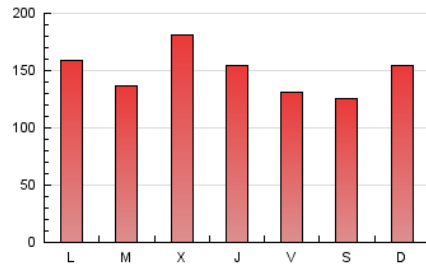

1. Cifras totales y promedios (Nacional e Internacional)

MES - AÑO	NAVEGADORES UNICOS	VISITAS	PAGINAS
Diciembre - 2024	144.103	343.162	462.685
PROMEDIO DIARIO	9.603	11.402	14.925
PROMEDIO LUNES-VIERNES	9.678	11.529	15.226
PROMEDIO SABADO-DOMINGO	9.419	11.090	14.190
PAGINAS / VISITAS	1,31		
DURACION MEDIA VISITAS	0:01:40		
TIEMPO INTERACCIÓN MEDIO	0:01:46		

2. Secciones (Nacional e Internacional)

	PAGINAS	%
HOME	47.558	10.28 %
RESTO	415.127	89.72 %

3. Por día del mes (Nacional e Internacional)

Día	N. únicos	Visitas	Páginas	Día	N. únicos	Visitas	Páginas	Día	N. únicos	Visitas	Páginas
1	6.688	7.763	10.589	11	18.788	23.819	30.666	21	5.924	6.962	9.239
2	13.634	17.479	22.938	12	14.153	16.753	23.426	22	13.098	15.689	19.275
3	11.291	13.265	17.736	13	8.833	10.262	13.936	23	6.892	8.022	10.666
4	10.363	12.440	15.830	14	10.800	12.596	15.794	24	6.987	8.171	10.322
5	7.834	9.029	12.304	15	6.465	7.375	9.576	25	6.945	7.902	10.110
6	9.963	11.225	14.307	16	9.493	11.518	15.617	26	7.042	8.350	11.033
7	10.150	11.747	14.946	17	10.501	12.933	17.552	27	8.442	10.001	13.325
8	8.353	9.927	13.116	18	9.491	11.701	15.943	28	6.739	7.947	10.339
9	8.809	10.356	13.737	19	9.405	11.437	15.044	29	16.552	19.803	24.832
10	9.528	11.089	14.654	20	6.874	8.002	10.934	30	11.999	13.373	16.712
								31	5.657	6.519	8.187

4. Gráficas (Nacional e Internacional)

4.1 Por día de la semana (promedio)

N. únicos / Visitas (x 100)

Páginas (x 100)

4.2 Por franja horaria (promedio)

Visitas_ (x 1000)

Páginas (x 1000)

4.3 Por meses