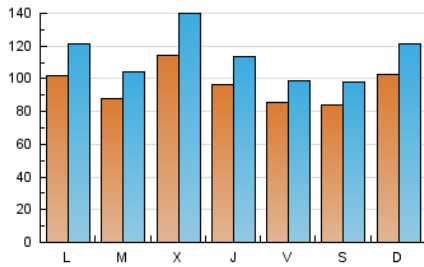

1. Cifras totales y promedios (Nacional e Internacional)

MES - AÑO	NAVEGADORES UNICOS	VISITAS	PAGINAS
Diciembre - 2024	144.103	343.162	462.685
PROMEDIO DIARIO	9.603	11.402	14.925
PROMEDIO LUNES-VIERNES	9.678	11.529	15.226
PROMEDIO SABADO-DOMINGO	9.419	11.090	14.190
PAGINAS / VISITAS	1,31		
DURACION MEDIA VISITAS	0:01:40		
TIEMPO INTERACCIÓN MEDIO	0:01:46		

2. Secciones (Nacional e Internacional)

	PAGINAS	%
HOME	47.558	10.28 %
RESTO	415.127	89.72 %

3. Por día del mes (Nacional e Internacional)

Día	N. únicos	Visitas	Páginas	Día	N. únicos	Visitas	Páginas	Día	N. únicos	Visitas	Páginas
1	6.688	7.763	10.589	11	18.788	23.819	30.666	21	5.924	6.962	9.239
2	13.634	17.479	22.938	12	14.153	16.753	23.426	22	13.098	15.689	19.275
3	11.291	13.265	17.736	13	8.833	10.262	13.936	23	6.892	8.022	10.666
4	10.363	12.440	15.830	14	10.800	12.596	15.794	24	6.987	8.171	10.322
5	7.834	9.029	12.304	15	6.465	7.375	9.576	25	6.945	7.902	10.110
6	9.963	11.225	14.307	16	9.493	11.518	15.617	26	7.042	8.350	11.033
7	10.150	11.747	14.946	17	10.501	12.933	17.552	27	8.442	10.001	13.325
8	8.353	9.927	13.116	18	9.491	11.701	15.943	28	6.739	7.947	10.339
9	8.809	10.356	13.737	19	9.405	11.437	15.044	29	16.552	19.803	24.832
10	9.528	11.089	14.654	20	6.874	8.002	10.934	30	11.999	13.373	16.712
								31	5.657	6.519	8.187

4. Gráficas (Nacional e Internacional)

4.1 Por día de la semana (promedio)

N. únicos / Visitas (x 100)

Páginas (x 100)

4.2 Por franja horaria (promedio)

Visitas_ (x 1000)

Páginas (x 1000)

4.3 Por meses