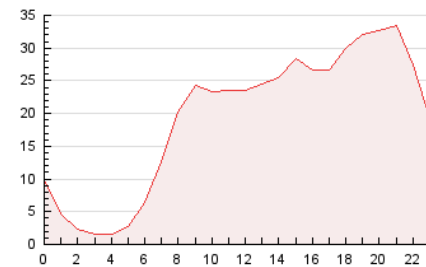

2. Secciones (Nacional e Internacional)

	PAGINAS	%
HOME	47.558	10.28 %
RESTO	415.127	89.72 %

3. Por día del mes (Nacional e Internacional)

Día	N. únicos	Visitas	Páginas	Día	N. únicos	Visitas	Páginas	Día	N. únicos	Visitas	Páginas
1	6.688	7.763	10.589	11	18.788	23.819	30.666	21	5.924	6.962	9.239
2	13.634	17.479	22.938	12	14.153	16.753	23.426	22	13.098	15.689	19.275
3	11.291	13.265	17.736	13	8.833	10.262	13.936	23	6.892	8.022	10.666
4	10.363	12.440	15.830	14	10.800	12.596	15.794	24	6.987	8.171	10.322
5	7.834	9.029	12.304	15	6.465	7.375	9.576	25	6.945	7.902	10.110
6	9.963	11.225	14.307	16	9.493	11.518	15.617	26	7.042	8.350	11.033
7	10.150	11.747	14.946	17	10.501	12.933	17.552	27	8.442	10.001	13.325
8	8.353	9.927	13.116	18	9.491	11.701	15.943	28	6.739	7.947	10.339
9	8.809	10.356	13.737	19	9.405	11.437	15.044	29	16.552	19.803	24.832
10	9.528	11.089	14.654	20	6.874	8.002	10.934	30	11.999	13.373	16.712
								31	5.657	6.519	8.187

4. Gráficas (Nacional e Internacional)

4.1 Por día de la semana (promedio)

N. únicos / Visitas (x 100)

Páginas (x 100)

4.2 Por franja horaria (promedio)

Visitas_ (x 1000)

Páginas (x 1000)

4.3 Por meses