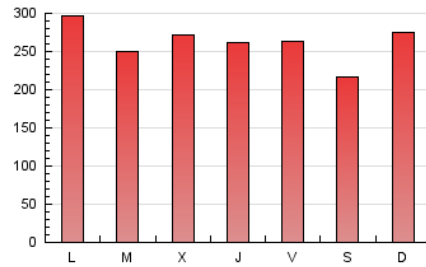

1. Cifras totales y promedios (Nacional)

MES - AÑO	NAVEGADORES UNICOS	VISITAS	PAGINAS
Diciembre - 2020	237.406	569.495	811.815
PROMEDIO DIARIO	15.548	18.371	26.188
PROMEDIO LUNES-VIERNES	15.939	18.780	26.757
PROMEDIO SABADO-DOMINGO	14.423	17.196	24.551
PAGINAS / VISITAS	1,43		
DURACION MEDIA VISITAS	0:00:58		
DURACION MEDIA PAGINAS	0:02:17		

2. Secciones (Nacional)

	PAGINAS	%
HOME	0	0 %
RESTO	811.815	100.00 %

3. Por día del mes (Nacional)

Día	N. únicos	Visitas	Páginas	Día	N. únicos	Visitas	Páginas	Día	N. únicos	Visitas	Páginas
1	8.306	10.173	16.290	11	22.319	24.812	32.818	21	14.495	17.486	25.570
2	10.131	12.505	19.391	12	15.536	17.153	22.978	22	17.779	21.771	30.302
3	10.737	12.942	19.353	13	12.884	15.515	22.104	23	11.254	13.625	19.594
4	7.954	9.743	15.341	14	13.183	16.258	24.786	24	9.449	11.347	17.342
5	6.968	8.685	13.949	15	13.545	16.193	23.490	25	22.640	26.666	37.046
6	10.229	12.287	18.700	16	9.770	11.956	18.455	26	19.809	23.563	33.295
7	9.617	11.869	19.083	17	10.651	13.065	20.114	27	25.659	30.219	41.331
8	11.268	14.197	21.465	18	10.954	13.651	20.412	28	31.985	36.207	49.298
9	19.410	22.761	32.521	19	8.510	10.540	16.259	29	20.618	23.844	33.055
10	18.890	21.452	30.278	20	15.791	19.604	27.793	30	31.371	35.565	45.996
								31	30.269	33.841	43.406

4. Gráficas (Nacional)

4.1 Por día de la semana (promedio)

N. únicos / Visitas (x 100)

Páginas (x 100)

4.2 Por franja horaria (promedio)

Visitas (x 1000)

Páginas (x 1000)

4.3 Por meses