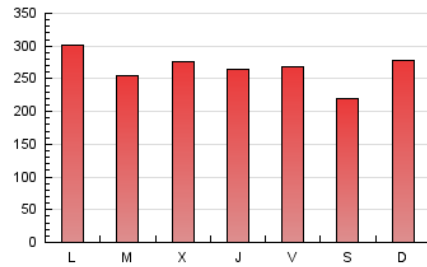

1. Cifras totales y promedios (Nacional e Internacional)

MES - AÑO	NAVEGADORES UNICOS	VISITAS	PAGINAS
Diciembre - 2020	247.741	581.639	825.442
PROMEDIO DIARIO	15.924	18.763	26.627
PROMEDIO LUNES-VIERNES	16.330	19.187	27.211
PROMEDIO SABADO-DOMINGO	14.758	17.542	24.950
PAGINAS / VISITAS	1,42		
DURACION MEDIA VISITAS	0:00:57		
DURACION MEDIA PAGINAS	0:02:17		

2. Secciones (Nacional e Internacional)

	PAGINAS	%
HOME	0	0 %
RESTO	825.442	100.00 %

3. Por día del mes (Nacional e Internacional)

Día	N. únicos	Visitas	Páginas	Día	N. únicos	Visitas	Páginas	Día	N. únicos	Visitas	Páginas
1	8.580	10.452	16.594	11	22.951	25.479	33.544	21	14.819	17.822	25.944
2	10.451	12.838	19.759	12	16.005	17.626	23.504	22	18.305	22.321	30.888
3	11.039	13.254	19.695	13	13.232	15.867	22.517	23	11.669	14.051	20.052
4	8.156	9.950	15.572	14	13.505	16.595	25.180	24	9.699	11.609	17.639
5	7.186	8.907	14.177	15	13.954	16.616	23.989	25	22.997	27.043	37.475
6	10.481	12.545	18.982	16	10.078	12.269	18.803	26	20.146	23.915	33.702
7	9.960	12.218	19.470	17	10.952	13.380	20.475	27	26.121	30.717	41.924
8	11.560	14.502	21.819	18	11.294	14.002	20.795	28	32.723	36.996	50.181
9	19.803	23.172	32.969	19	8.809	10.844	16.616	29	21.115	24.361	33.615
10	19.319	21.890	30.777	20	16.087	19.913	28.175	30	31.922	36.153	46.659
								31	30.740	34.332	43.951

4. Gráficas (Nacional e Internacional)

4.1 Por día de la semana (promedio)

N. únicos / Visitas (x 100)

Páginas (x 100)

4.2 Por franja horaria (promedio)

Visitas (x 1000)

Páginas (x 1000)

4.3 Por meses