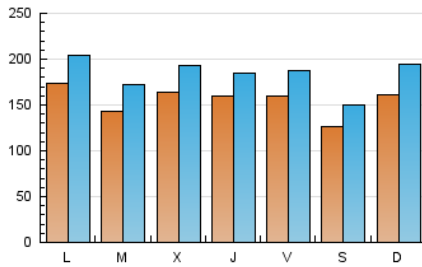

1. Cifras totales y promedios (Nacional)

MES - AÑO	NAVEGADORES UNICOS	VISITAS	PAGINAS
Diciembre - 2020	237.406	569.495	811.815
PROMEDIO DIARIO	15.548	18.371	26.188
PROMEDIO LUNES-VIERNES	15.939	18.780	26.757
PROMEDIO SABADO-DOMINGO	14.423	17.196	24.551
PAGINAS / VISITAS	1,43		
DURACION MEDIA VISITAS	0:00:58		
DURACION MEDIA PAGINAS	0:02:17		

2. Secciones (Nacional)

	PAGINAS	%
HOME	0	0 %
RESTO	811.815	100.00 %

3. Por día del mes (Nacional)

Día	N. únicos	Visitas	Páginas	Día	N. únicos	Visitas	Páginas	Día	N. únicos	Visitas	Páginas
1	8.306	10.173	16.290	11	22.319	24.812	32.818	21	14.495	17.486	25.570
2	10.131	12.505	19.391	12	15.536	17.153	22.978	22	17.779	21.771	30.302
3	10.737	12.942	19.353	13	12.884	15.515	22.104	23	11.254	13.625	19.594
4	7.954	9.743	15.341	14	13.183	16.258	24.786	24	9.449	11.347	17.342
5	6.968	8.685	13.949	15	13.545	16.193	23.490	25	22.640	26.666	37.046
6	10.229	12.287	18.700	16	9.770	11.956	18.455	26	19.809	23.563	33.295
7	9.617	11.869	19.083	17	10.651	13.065	20.114	27	25.659	30.219	41.331
8	11.268	14.197	21.465	18	10.954	13.651	20.412	28	31.985	36.207	49.298
9	19.410	22.761	32.521	19	8.510	10.540	16.259	29	20.618	23.844	33.055
10	18.890	21.452	30.278	20	15.791	19.604	27.793	30	31.371	35.565	45.996
								31	30.269	33.841	43.406

4. Gráficas (Nacional)

4.1 Por día de la semana (promedio)

N. únicos / Visitas (x 100)

Páginas (x 100)

4.2 Por franja horaria (promedio)

Visitas (x 1000)

Páginas (x 1000)

4.3 Por meses