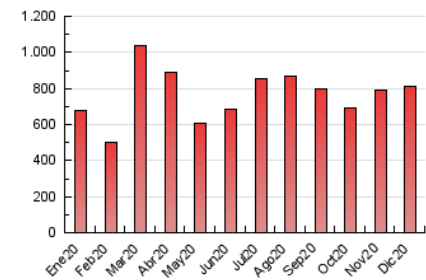

1. Cifras totales y promedios (Nacional)

MES - AÑO	NAVEGADORES UNICOS	VISITAS	PAGINAS
Diciembre - 2020	237.406	569.495	811.815
PROMEDIO DIARIO	15.548	18.371	26.188
PROMEDIO LUNES-VIERNES	15.939	18.780	26.757
PROMEDIO SABADO-DOMINGO	14.423	17.196	24.551
PAGINAS / VISITAS	1,43		
DURACION MEDIA VISITAS	0:00:58		
DURACION MEDIA PAGINAS	0:02:17		

2. Secciones (Nacional)

	PAGINAS	%
HOME	0	0 %
RESTO	811.815	100.00 %

3. Por día del mes (Nacional)

Día	N. únicos	Visitas	Páginas	Día	N. únicos	Visitas	Páginas	Día	N. únicos	Visitas	Páginas
1	8.306	10.173	16.290	11	22.319	24.812	32.818	21	14.495	17.486	25.570
2	10.131	12.505	19.391	12	15.536	17.153	22.978	22	17.779	21.771	30.302
3	10.737	12.942	19.353	13	12.884	15.515	22.104	23	11.254	13.625	19.594
4	7.954	9.743	15.341	14	13.183	16.258	24.786	24	9.449	11.347	17.342
5	6.968	8.685	13.949	15	13.545	16.193	23.490	25	22.640	26.666	37.046
6	10.229	12.287	18.700	16	9.770	11.956	18.455	26	19.809	23.563	33.295
7	9.617	11.869	19.083	17	10.651	13.065	20.114	27	25.659	30.219	41.331
8	11.268	14.197	21.465	18	10.954	13.651	20.412	28	31.985	36.207	49.298
9	19.410	22.761	32.521	19	8.510	10.540	16.259	29	20.618	23.844	33.055
10	18.890	21.452	30.278	20	15.791	19.604	27.793	30	31.371	35.565	45.996
								31	30.269	33.841	43.406

4. Gráficas (Nacional)

4.1 Por día de la semana (promedio)

N. únicos / Visitas (x 100)

Páginas (x 100)

4.2 Por franja horaria (promedio)

Visitas (x 1000)

Páginas (x 1000)

4.3 Por meses

N. únicos / Visitas (x 1000)

Páginas (x 1000)

5. Observaciones

Este Medio Electrónico de Comunicación ha sido medido por la herramienta Google Analytics de Google

6. Definiciones básicas (Para más información ver Normas Técnicas para el Control de los Medios Electrónicos de Comunicación)