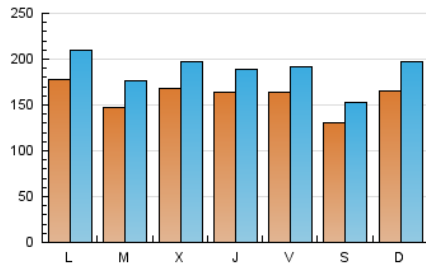

1. Cifras totales y promedios (Nacional e Internacional)

MES - AÑO	NAVEGADORES UNICOS	VISITAS	PAGINAS
Diciembre - 2020	247.741	581.639	825.442
PROMEDIO DIARIO	15.924	18.763	26.627
PROMEDIO LUNES-VIERNES	16.330	19.187	27.211
PROMEDIO SABADO-DOMINGO	14.758	17.542	24.950
PAGINAS / VISITAS	1,42		
DURACION MEDIA VISITAS	0:00:57		
DURACION MEDIA PAGINAS	0:02:17		

2. Secciones (Nacional e Internacional)

	PAGINAS	%
HOME	0	0 %
RESTO	825.442	100.00 %

3. Por día del mes (Nacional e Internacional)

Día	N. únicos	Visitas	Páginas	Día	N. únicos	Visitas	Páginas	Día	N. únicos	Visitas	Páginas
1	8.580	10.452	16.594	11	22.951	25.479	33.544	21	14.819	17.822	25.944
2	10.451	12.838	19.759	12	16.005	17.626	23.504	22	18.305	22.321	30.888
3	11.039	13.254	19.695	13	13.232	15.867	22.517	23	11.669	14.051	20.052
4	8.156	9.950	15.572	14	13.505	16.595	25.180	24	9.699	11.609	17.639
5	7.186	8.907	14.177	15	13.954	16.616	23.989	25	22.997	27.043	37.475
6	10.481	12.545	18.982	16	10.078	12.269	18.803	26	20.146	23.915	33.702
7	9.960	12.218	19.470	17	10.952	13.380	20.475	27	26.121	30.717	41.924
8	11.560	14.502	21.819	18	11.294	14.002	20.795	28	32.723	36.996	50.181
9	19.803	23.172	32.969	19	8.809	10.844	16.616	29	21.115	24.361	33.615
10	19.319	21.890	30.777	20	16.087	19.913	28.175	30	31.922	36.153	46.659
								31	30.740	34.332	43.951

4. Gráficas (Nacional e Internacional)

4.1 Por día de la semana (promedio)

N. únicos / Visitas (x 100)

Páginas (x 100)

4.2 Por franja horaria (promedio)

Visitas (x 1000)

Páginas (x 1000)

4.3 Por meses