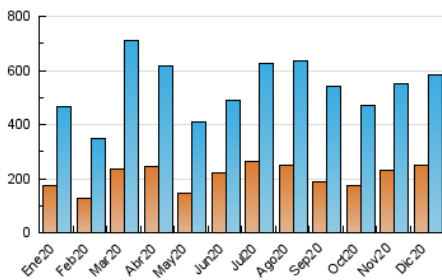

4.3 Por meses

N. únicos / Visitas (x 1000)