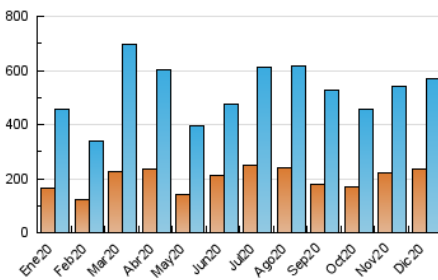

4.3 Por meses

N. únicos / Visitas (x 1000)