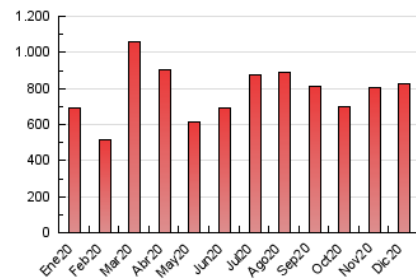

Páginas (x 1000)