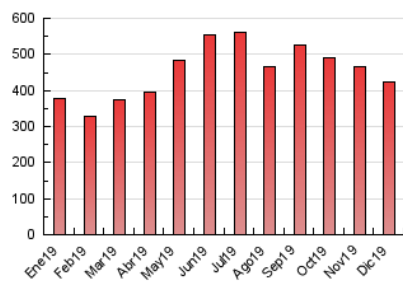

Páginas (x 1000)