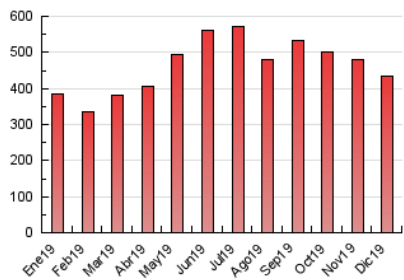

Páginas (x 1000)