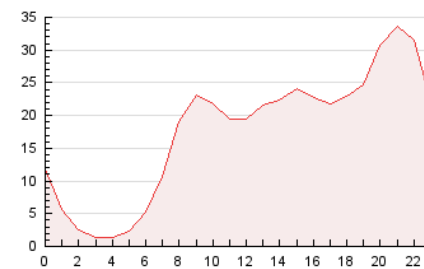

2. Secciones (Nacional)

	PAGINAS	%
HOME	58.906	13.95 %
RESTO	363.489	86.05 %

3. Por día del mes (Nacional)

Día	N. únicos	Visitas	Páginas	Día	N. únicos	Visitas	Páginas	Día	N. únicos	Visitas	Páginas
1	5.767	7.272	10.892	11	10.389	12.921	18.796	21	6.953	8.564	12.586
2	5.609	7.010	10.289	12	8.307	10.055	14.737	22	12.931	17.488	26.855
3	6.727	8.218	12.544	13	7.518	9.920	15.399	23	5.725	7.001	10.888
4	6.633	8.330	12.747	14	6.986	8.800	13.006	24	5.784	6.763	9.535
5	7.180	8.931	12.951	15	5.788	7.167	10.575	25	6.374	8.183	12.181
6	5.643	7.024	10.395	16	8.917	11.368	17.098	26	10.252	12.283	16.873
7	4.998	6.212	9.155	17	8.132	10.184	15.492	27	9.531	11.398	16.183
8	6.340	8.089	12.014	18	8.421	10.200	14.628	28	6.927	8.628	13.073
9	7.782	9.536	14.524	19	5.832	7.065	10.857	29	6.736	8.521	12.683
10	8.277	10.171	15.206	20	5.845	7.388	11.185	30	6.895	8.667	12.650
								31	9.216	11.567	16.398

4. Gráficas (Nacional)

4.1 Por día de la semana (promedio)

N. únicos / Visitas (x 100)

Páginas (x 100)

4.2 Por franja horaria (promedio)

Visitas (x 1000)

Páginas (x 1000)

4.3 Por meses