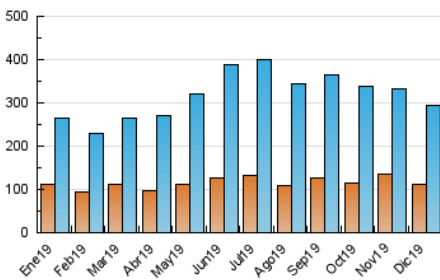

4.3 Por meses

N. únicos / Visitas (x 1000)