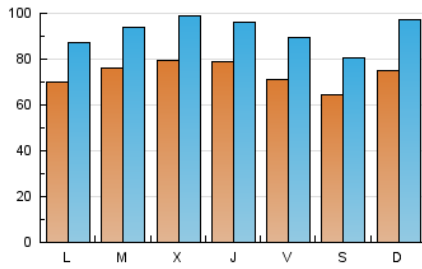

1. Cifras totales y promedios (Nacional)

MES - AÑO	NAVEGADORES UNICOS	VISITAS	PAGINAS
Diciembre - 2019	104.384	284.924	422.395
PROMEDIO DIARIO	7.368	9.191	13.626
PROMEDIO LUNES-VIERNES	7.500	9.281	13.707
PROMEDIO SABADO-DOMINGO	7.047	8.971	13.427
PAGINAS / VISITAS	1,48		
DURACION MEDIA VISITAS	0:01:08		
DURACION MEDIA PAGINAS	0:02:21		

2. Secciones (Nacional)

	PAGINAS	%
HOME	58.906	13.95 %
RESTO	363.489	86.05 %

3. Por día del mes (Nacional)

Día	N. únicos	Visitas	Páginas	Día	N. únicos	Visitas	Páginas	Día	N. únicos	Visitas	Páginas
1	5.767	7.272	10.892	11	10.389	12.921	18.796	21	6.953	8.564	12.586
2	5.609	7.010	10.289	12	8.307	10.055	14.737	22	12.931	17.488	26.855
3	6.727	8.218	12.544	13	7.518	9.920	15.399	23	5.725	7.001	10.888
4	6.633	8.330	12.747	14	6.986	8.800	13.006	24	5.784	6.763	9.535
5	7.180	8.931	12.951	15	5.788	7.167	10.575	25	6.374	8.183	12.181
6	5.643	7.024	10.395	16	8.917	11.368	17.098	26	10.252	12.283	16.873
7	4.998	6.212	9.155	17	8.132	10.184	15.492	27	9.531	11.398	16.183
8	6.340	8.089	12.014	18	8.421	10.200	14.628	28	6.927	8.628	13.073
9	7.782	9.536	14.524	19	5.832	7.065	10.857	29	6.736	8.521	12.683
10	8.277	10.171	15.206	20	5.845	7.388	11.185	30	6.895	8.667	12.650
								31	9.216	11.567	16.398

4. Gráficas (Nacional)

4.1 Por día de la semana (promedio)

N. únicos / Visitas (x 100)

Páginas (x 100)

4.2 Por franja horaria (promedio)

Visitas (x 1000)

Páginas (x 1000)

4.3 Por meses