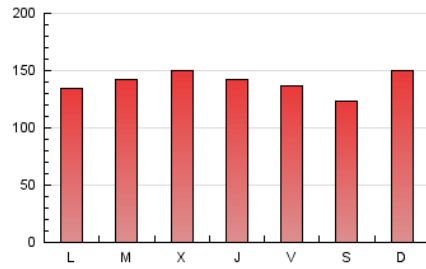

1. Cifras totales y promedios (Nacional e Internacional)

MES - AÑO	NAVEGADORES UNICOS	VISITAS	PAGINAS
Diciembre - 2019	112.726	295.311	434.732
PROMEDIO DIARIO	7.685	9.526	14.024
PROMEDIO LUNES-VIERNES	7.822	9.622	14.116
PROMEDIO SABADO-DOMINGO	7.349	9.293	13.798
PAGINAS / VISITAS	1,47		
DURACION MEDIA VISITAS	0:01:06		
DURACION MEDIA PAGINAS	0:02:20		

2. Secciones (Nacional e Internacional)

	PAGINAS	%
HOME	59.990	13.80 %
RESTO	374.742	86.20 %

3. Por día del mes (Nacional e Internacional)

Día	N. únicos	Visitas	Páginas	Día	N. únicos	Visitas	Páginas	Día	N. únicos	Visitas	Páginas
1	5.996	7.512	11.169	11	10.801	13.356	19.326	21	7.276	8.899	12.970
2	5.841	7.250	10.580	12	8.682	10.442	15.207	22	13.417	18.007	27.458
3	6.989	8.501	12.895	13	7.867	10.286	15.907	23	6.007	7.298	11.231
4	6.921	8.637	13.132	14	7.290	9.118	13.356	24	6.055	7.053	9.855
5	7.472	9.243	13.324	15	6.064	7.447	10.877	25	6.657	8.497	12.542
6	5.893	7.285	10.706	16	9.286	11.757	17.537	26	10.607	12.660	17.294
7	5.255	6.493	9.467	17	8.477	10.546	15.934	27	9.932	11.817	16.662
8	6.608	8.386	12.375	18	8.775	10.571	15.044	28	7.216	8.936	13.443
9	8.104	9.876	14.938	19	6.154	7.392	11.260	29	7.020	8.836	13.066
10	8.696	10.615	15.818	20	6.131	7.691	11.533	30	7.193	8.983	12.999
								31	9.544	11.921	16.827

4. Gráficas (Nacional e Internacional)

4.1 Por día de la semana (promedio)

N. únicos / Visitas (x 100)

Páginas (x 100)

4.2 Por franja horaria (promedio)

Visitas (x 1000)

Páginas (x 1000)

4.3 Por meses