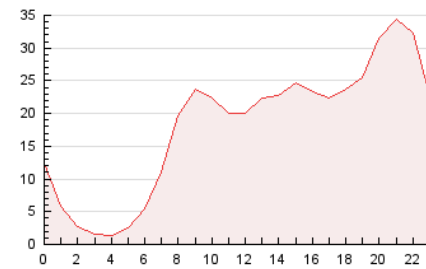

2. Secciones (Nacional e Internacional)

	PAGINAS	%
HOME	59.990	13.80 %
RESTO	374.742	86.20 %

3. Por día del mes (Nacional e Internacional)

Día	N. únicos	Visitas	Páginas	Día	N. únicos	Visitas	Páginas	Día	N. únicos	Visitas	Páginas
1	5.996	7.512	11.169	11	10.801	13.356	19.326	21	7.276	8.899	12.970
2	5.841	7.250	10.580	12	8.682	10.442	15.207	22	13.417	18.007	27.458
3	6.989	8.501	12.895	13	7.867	10.286	15.907	23	6.007	7.298	11.231
4	6.921	8.637	13.132	14	7.290	9.118	13.356	24	6.055	7.053	9.855
5	7.472	9.243	13.324	15	6.064	7.447	10.877	25	6.657	8.497	12.542
6	5.893	7.285	10.706	16	9.286	11.757	17.537	26	10.607	12.660	17.294
7	5.255	6.493	9.467	17	8.477	10.546	15.934	27	9.932	11.817	16.662
8	6.608	8.386	12.375	18	8.775	10.571	15.044	28	7.216	8.936	13.443
9	8.104	9.876	14.938	19	6.154	7.392	11.260	29	7.020	8.836	13.066
10	8.696	10.615	15.818	20	6.131	7.691	11.533	30	7.193	8.983	12.999
								31	9.544	11.921	16.827

4. Gráficas (Nacional e Internacional)

4.1 Por día de la semana (promedio)

N. únicos / Visitas (x 100)

Páginas (x 100)

4.2 Por franja horaria (promedio)

Visitas (x 1000)

Páginas (x 1000)

4.3 Por meses