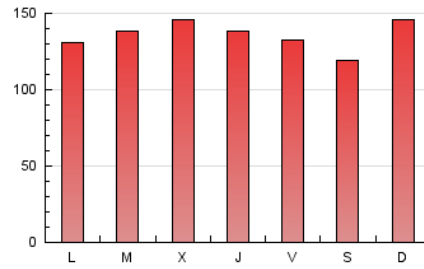

1. Cifras totales y promedios (Nacional)

MES - AÑO	NAVEGADORES UNICOS	VISITAS	PAGINAS
Diciembre - 2019	104.384	284.924	422.395
PROMEDIO DIARIO	7.368	9.191	13.626
PROMEDIO LUNES-VIERNES	7.500	9.281	13.707
PROMEDIO SABADO-DOMINGO	7.047	8.971	13.427
PAGINAS / VISITAS	1,48		
DURACION MEDIA VISITAS	0:01:08		
DURACION MEDIA PAGINAS	0:02:21		

2. Secciones (Nacional)

	PAGINAS	%
HOME	58.906	13.95 %
RESTO	363.489	86.05 %

3. Por día del mes (Nacional)

Día	N. únicos	Visitas	Páginas	Día	N. únicos	Visitas	Páginas	Día	N. únicos	Visitas	Páginas
1	5.767	7.272	10.892	11	10.389	12.921	18.796	21	6.953	8.564	12.586
2	5.609	7.010	10.289	12	8.307	10.055	14.737	22	12.931	17.488	26.855
3	6.727	8.218	12.544	13	7.518	9.920	15.399	23	5.725	7.001	10.888
4	6.633	8.330	12.747	14	6.986	8.800	13.006	24	5.784	6.763	9.535
5	7.180	8.931	12.951	15	5.788	7.167	10.575	25	6.374	8.183	12.181
6	5.643	7.024	10.395	16	8.917	11.368	17.098	26	10.252	12.283	16.873
7	4.998	6.212	9.155	17	8.132	10.184	15.492	27	9.531	11.398	16.183
8	6.340	8.089	12.014	18	8.421	10.200	14.628	28	6.927	8.628	13.073
9	7.782	9.536	14.524	19	5.832	7.065	10.857	29	6.736	8.521	12.683
10	8.277	10.171	15.206	20	5.845	7.388	11.185	30	6.895	8.667	12.650
								31	9.216	11.567	16.398

4. Gráficas (Nacional)

4.1 Por día de la semana (promedio)

N. únicos / Visitas (x 100)

Páginas (x 100)

4.2 Por franja horaria (promedio)

Visitas (x 1000)

Páginas (x 1000)

4.3 Por meses