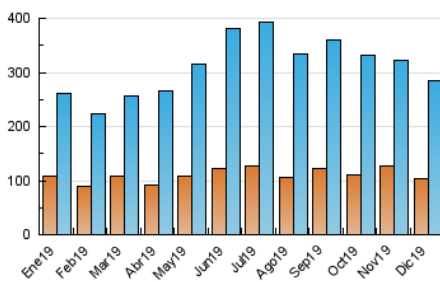

4.3 Por meses

N. únicos / Visitas (x 1000)