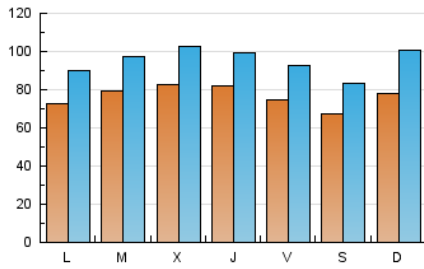

1. Cifras totales y promedios (Nacional e Internacional)

MES - AÑO	NAVEGADORES UNICOS	VISITAS	PAGINAS
Diciembre - 2019	112.726	295.311	434.732
PROMEDIO DIARIO	7.685	9.526	14.024
PROMEDIO LUNES-VIERNES	7.822	9.622	14.116
PROMEDIO SABADO-DOMINGO	7.349	9.293	13.798
PAGINAS / VISITAS	1,47		
DURACION MEDIA VISITAS	0:01:06		
DURACION MEDIA PAGINAS	0:02:20		

2. Secciones (Nacional e Internacional)

	PAGINAS	%
HOME	59.990	13.80 %
RESTO	374.742	86.20 %

3. Por día del mes (Nacional e Internacional)

Día	N. únicos	Visitas	Páginas	Día	N. únicos	Visitas	Páginas	Día	N. únicos	Visitas	Páginas
1	5.996	7.512	11.169	11	10.801	13.356	19.326	21	7.276	8.899	12.970
2	5.841	7.250	10.580	12	8.682	10.442	15.207	22	13.417	18.007	27.458
3	6.989	8.501	12.895	13	7.867	10.286	15.907	23	6.007	7.298	11.231
4	6.921	8.637	13.132	14	7.290	9.118	13.356	24	6.055	7.053	9.855
5	7.472	9.243	13.324	15	6.064	7.447	10.877	25	6.657	8.497	12.542
6	5.893	7.285	10.706	16	9.286	11.757	17.537	26	10.607	12.660	17.294
7	5.255	6.493	9.467	17	8.477	10.546	15.934	27	9.932	11.817	16.662
8	6.608	8.386	12.375	18	8.775	10.571	15.044	28	7.216	8.936	13.443
9	8.104	9.876	14.938	19	6.154	7.392	11.260	29	7.020	8.836	13.066
10	8.696	10.615	15.818	20	6.131	7.691	11.533	30	7.193	8.983	12.999
								31	9.544	11.921	16.827

4. Gráficas (Nacional e Internacional)

4.1 Por día de la semana (promedio)

N. únicos / Visitas (x 100)

Páginas (x 100)

4.2 Por franja horaria (promedio)

Visitas (x 1000)

Páginas (x 1000)

4.3 Por meses