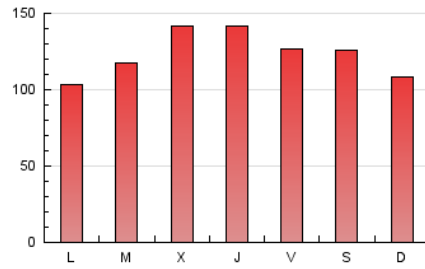

1. Cifras totales y promedios (Nacional)

MES - AÑO	NAVEGADORES UNICOS	VISITAS	PAGINAS
Diciembre - 2018	95.684	259.360	379.347
PROMEDIO DIARIO	6.707	8.366	12.237
PROMEDIO LUNES-VIERNES	6.880	8.501	12.493
PROMEDIO SABADO-DOMINGO	6.344	8.084	11.700
PAGINAS / VISITAS	1,46		
DURACION MEDIA VISITAS	0:01:13		
DURACION MEDIA PAGINAS	0:02:38		

2. Secciones (Nacional)

	PAGINAS	%
HOME	48.752	12.85 %
RESTO	330.595	87.15 %

3. Por día del mes (Nacional)

Día	N. únicos	Visitas	Páginas	Día	N. únicos	Visitas	Páginas	Día	N. únicos	Visitas	Páginas
1	4.686	5.548	8.022	11	7.853	9.805	14.268	21	10.609	13.530	18.881
2	5.770	6.951	10.247	12	7.087	8.666	12.658	22	10.476	14.489	21.748
3	4.397	5.513	9.453	13	6.324	7.669	11.262	23	4.884	5.974	8.361
4	4.794	5.999	9.792	14	4.975	6.052	9.211	24	3.499	4.195	5.923
5	6.285	7.549	11.658	15	7.050	8.974	12.910	25	4.270	5.331	7.382
6	6.922	8.577	13.246	16	9.532	12.256	17.013	26	5.576	7.319	10.477
7	6.885	8.734	13.435	17	6.195	7.674	11.528	27	4.775	6.118	9.299
8	6.189	7.744	11.319	18	7.910	10.024	15.455	28	5.027	6.218	9.087
9	4.999	6.276	8.873	19	12.952	15.516	21.740	29	4.717	5.991	8.925
10	6.126	7.526	11.201	20	14.060	16.670	22.863	30	5.140	6.641	9.585
								31	7.964	9.831	13.525

4. Gráficas (Nacional)

4.1 Por día de la semana (promedio)

N. únicos / Visitas (x 100)

Páginas (x 100)

4.2 Por franja horaria (promedio)

Visitas (x 1000)

Páginas (x 1000)

4.3 Por meses