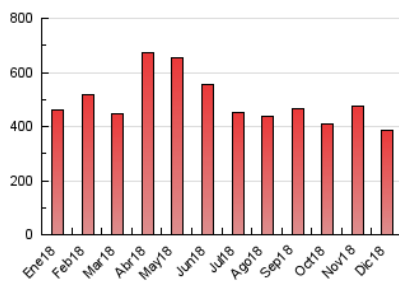

Páginas (x 1000)