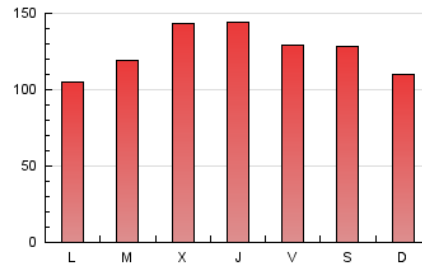

1. Cifras totales y promedios (Nacional e Internacional)

MES - AÑO	NAVEGADORES UNICOS	VISITAS	PAGINAS
Diciembre - 2018	99.582	265.004	386.285
PROMEDIO DIARIO	6.875	8.549	12.461
PROMEDIO LUNES-VIERNES	7.057	8.692	12.731
PROMEDIO SABADO-DOMINGO	6.492	8.247	11.894
PAGINAS / VISITAS	1,46		
DURACION MEDIA VISITAS	0:01:12		
DURACION MEDIA PAGINAS	0:02:38		

2. Secciones (Nacional e Internacional)

	PAGINAS	%
HOME	49.295	12.76 %
RESTO	336.990	87.24 %

3. Por día del mes (Nacional e Internacional)

Día	N. únicos	Visitas	Páginas	Día	N. únicos	Visitas	Páginas	Día	N. únicos	Visitas	Páginas
1	4.814	5.686	8.183	11	8.020	9.984	14.469	21	10.898	13.839	19.243
2	5.898	7.082	10.385	12	7.253	8.845	12.867	22	10.693	14.735	22.052
3	4.507	5.632	9.604	13	6.476	7.834	11.463	23	5.001	6.098	8.502
4	4.930	6.150	9.975	14	5.125	6.210	9.411	24	3.613	4.321	6.070
5	6.452	7.739	11.902	15	7.183	9.120	13.090	25	4.346	5.416	7.482
6	7.156	8.830	13.583	16	9.696	12.433	17.215	26	5.687	7.441	10.627
7	7.198	9.071	13.857	17	6.357	7.851	11.762	27	4.919	6.271	9.482
8	6.406	7.977	11.606	18	8.083	10.211	15.726	28	5.169	6.378	9.277
9	5.128	6.414	9.032	19	13.194	15.776	22.080	29	4.848	6.149	9.126
10	6.285	7.687	11.391	20	14.380	17.011	23.279	30	5.256	6.776	9.750
								31	8.144	10.037	13.794

4. Gráficas (Nacional e Internacional)

4.1 Por día de la semana (promedio)

N. únicos / Visitas (x 100)

Páginas (x 100)

4.2 Por franja horaria (promedio)

Visitas (x 1000)

Páginas (x 1000)

4.3 Por meses