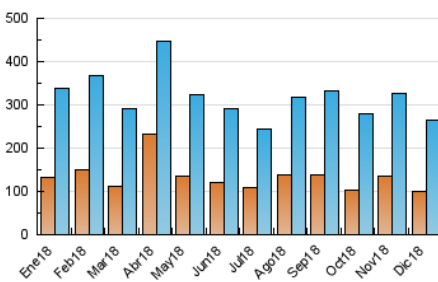

4.3 Por meses

N. únicos / Visitas (x 1000)