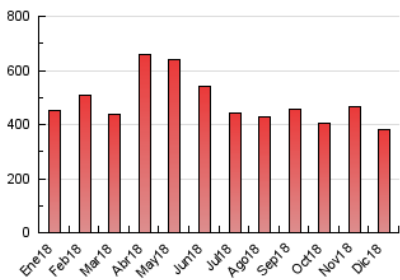

Páginas (x 1000)