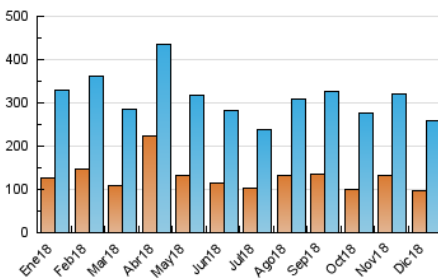

4.3 Por meses

N. únicos / Visitas (x 1000)