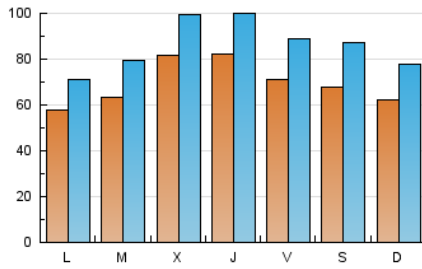

1. Cifras totales y promedios (Nacional e Internacional)

MES - AÑO	NAVEGADORES UNICOS	VISITAS	PAGINAS
Diciembre - 2018	99.582	265.004	386.285
PROMEDIO DIARIO	6.875	8.549	12.461
PROMEDIO LUNES-VIERNES	7.057	8.692	12.731
PROMEDIO SABADO-DOMINGO	6.492	8.247	11.894
PAGINAS / VISITAS	1,46		
DURACION MEDIA VISITAS	0:01:12		
DURACION MEDIA PAGINAS	0:02:38		

2. Secciones (Nacional e Internacional)

	PAGINAS	%
HOME	49.295	12.76 %
RESTO	336.990	87.24 %

3. Por día del mes (Nacional e Internacional)

Día	N. únicos	Visitas	Páginas	Día	N. únicos	Visitas	Páginas	Día	N. únicos	Visitas	Páginas
1	4.814	5.686	8.183	11	8.020	9.984	14.469	21	10.898	13.839	19.243
2	5.898	7.082	10.385	12	7.253	8.845	12.867	22	10.693	14.735	22.052
3	4.507	5.632	9.604	13	6.476	7.834	11.463	23	5.001	6.098	8.502
4	4.930	6.150	9.975	14	5.125	6.210	9.411	24	3.613	4.321	6.070
5	6.452	7.739	11.902	15	7.183	9.120	13.090	25	4.346	5.416	7.482
6	7.156	8.830	13.583	16	9.696	12.433	17.215	26	5.687	7.441	10.627
7	7.198	9.071	13.857	17	6.357	7.851	11.762	27	4.919	6.271	9.482
8	6.406	7.977	11.606	18	8.083	10.211	15.726	28	5.169	6.378	9.277
9	5.128	6.414	9.032	19	13.194	15.776	22.080	29	4.848	6.149	9.126
10	6.285	7.687	11.391	20	14.380	17.011	23.279	30	5.256	6.776	9.750
								31	8.144	10.037	13.794

4. Gráficas (Nacional e Internacional)

4.1 Por día de la semana (promedio)

N. únicos / Visitas (x 100)

Páginas (x 100)

4.2 Por franja horaria (promedio)

Visitas (x 1000)

Páginas (x 1000)

4.3 Por meses