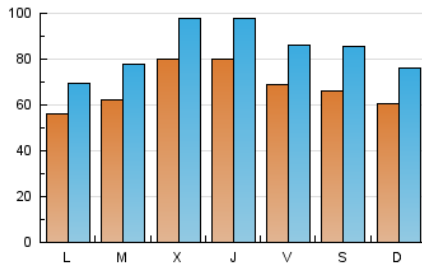

1. Cifras totales y promedios (Nacional)

MES - AÑO	NAVEGADORES UNICOS	VISITAS	PAGINAS
Diciembre - 2018	95.684	259.360	379.347
PROMEDIO DIARIO	6.707	8.366	12.237
PROMEDIO LUNES-VIERNES	6.880	8.501	12.493
PROMEDIO SABADO-DOMINGO	6.344	8.084	11.700
PAGINAS / VISITAS	1,46		
DURACION MEDIA VISITAS	0:01:13		
DURACION MEDIA PAGINAS	0:02:38		

2. Secciones (Nacional)

	PAGINAS	%
HOME	48.752	12.85 %
RESTO	330.595	87.15 %

3. Por día del mes (Nacional)

Día	N. únicos	Visitas	Páginas	Día	N. únicos	Visitas	Páginas	Día	N. únicos	Visitas	Páginas
1	4.686	5.548	8.022	11	7.853	9.805	14.268	21	10.609	13.530	18.881
2	5.770	6.951	10.247	12	7.087	8.666	12.658	22	10.476	14.489	21.748
3	4.397	5.513	9.453	13	6.324	7.669	11.262	23	4.884	5.974	8.361
4	4.794	5.999	9.792	14	4.975	6.052	9.211	24	3.499	4.195	5.923
5	6.285	7.549	11.658	15	7.050	8.974	12.910	25	4.270	5.331	7.382
6	6.922	8.577	13.246	16	9.532	12.256	17.013	26	5.576	7.319	10.477
7	6.885	8.734	13.435	17	6.195	7.674	11.528	27	4.775	6.118	9.299
8	6.189	7.744	11.319	18	7.910	10.024	15.455	28	5.027	6.218	9.087
9	4.999	6.276	8.873	19	12.952	15.516	21.740	29	4.717	5.991	8.925
10	6.126	7.526	11.201	20	14.060	16.670	22.863	30	5.140	6.641	9.585
								31	7.964	9.831	13.525

4. Gráficas (Nacional)

4.1 Por día de la semana (promedio)

N. únicos / Visitas (x 100)

Páginas (x 100)

4.2 Por franja horaria (promedio)

Visitas (x 1000)

Páginas (x 1000)

4.3 Por meses