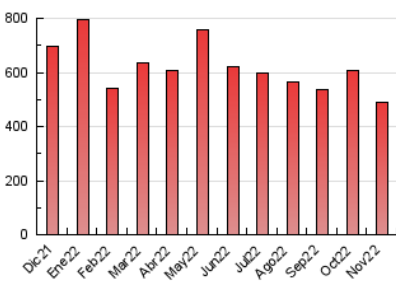

Páginas (x 1000)