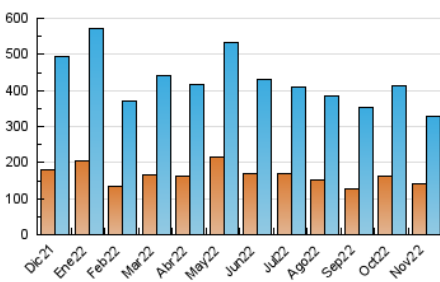

4.3 Por meses

N. únicos / Visitas (x 1000)