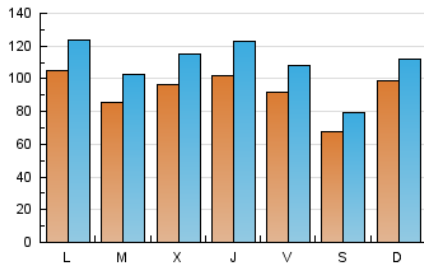

1. Cifras totales y promedios (Nacional)

MES - AÑO	NAVEGADORES UNICOS	VISITAS	PAGINAS
Noviembre - 2022	139.970	327.124	479.357
PROMEDIO DIARIO	9.227	10.904	15.979
PROMEDIO LUNES-VIERNES	9.561	11.397	16.857
PROMEDIO SABADO-DOMINGO	8.309	9.550	13.563
PAGINAS / VISITAS	1,47		
DURACION MEDIA VISITAS	0:00:54		
DURACION MEDIA PAGINAS	0:01:55		

2. Secciones (Nacional)

	PAGINAS	%
HOME	77.743	16.22 %
RESTO	401.614	83.78 %

3. Por día del mes (Nacional)

Día	N. únicos	Visitas	Páginas	Día	N. únicos	Visitas	Páginas	Día	N. únicos	Visitas	Páginas
1	6.917	8.167	12.068	11	11.584	13.283	18.517	21	8.103	9.918	15.810
2	9.974	12.064	17.560	12	8.088	9.349	13.118	22	6.446	7.849	12.712
3	8.973	10.921	16.295	13	15.316	16.561	21.359	23	5.842	7.173	11.590
4	10.377	12.352	17.554	14	16.023	18.450	24.958	24	7.022	8.567	13.429
5	7.188	8.238	11.517	15	11.362	13.695	20.208	25	6.059	7.441	12.085
6	5.655	6.693	10.393	16	9.834	12.217	18.772	26	6.172	7.372	11.231
7	7.854	9.326	14.113	17	11.651	14.113	20.391	27	9.790	11.291	15.523
8	9.398	11.326	17.148	18	8.573	10.054	14.634	28	9.873	11.903	17.358
9	15.798	18.154	24.721	19	5.637	6.707	9.934	29	8.698	10.220	15.673
10	13.218	15.401	22.188	20	8.625	10.187	15.425	30	6.757	8.132	13.073

4. Gráficas (Nacional)

4.1 Por día de la semana (promedio)

N. únicos / Visitas (x 100)

Páginas (x 100)

4.2 Por franja horaria (promedio)

Visitas_ (x 1000)

Páginas (x 1000)

4.3 Por meses