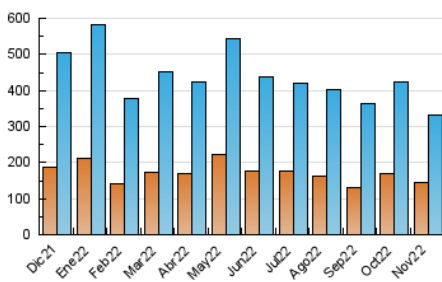

4.3 Por meses

N. únicos / Visitas (x 1000)