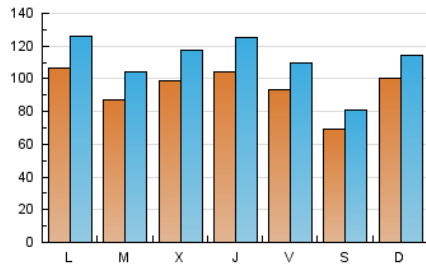

1. Cifras totales y promedios (Nacional e Internacional)

MES - AÑO	NAVEGADORES UNICOS	VISITAS	PAGINAS
Noviembre - 2022	144.849	333.527	487.242
PROMEDIO DIARIO	9.426	11.118	16.241
PROMEDIO LUNES-VIERNES	9.764	11.616	17.134
PROMEDIO SABADO-DOMINGO	8.495	9.746	13.787
PAGINAS / VISITAS	1,46		
DURACION MEDIA VISITAS	0:00:53		
DURACION MEDIA PAGINAS	0:01:55		

2. Secciones (Nacional e Internacional)

	PAGINAS	%
HOME	78.570	16.13 %
RESTO	408.672	83.87 %

3. Por día del mes (Nacional e Internacional)

Día	N. únicos	Visitas	Páginas	Día	N. únicos	Visitas	Páginas	Día	N. únicos	Visitas	Páginas
1	7.115	8.387	12.338	11	11.807	13.516	18.775	21	8.278	10.111	16.040
2	10.207	12.329	17.907	12	8.286	9.555	13.348	22	6.603	8.017	12.908
3	9.237	11.227	16.690	13	15.589	16.845	21.668	23	6.027	7.368	11.817
4	10.588	12.588	17.870	14	16.294	18.746	25.314	24	7.200	8.759	13.652
5	7.334	8.394	11.689	15	11.568	13.914	20.631	25	6.231	7.627	12.305
6	5.808	6.851	10.582	16	10.050	12.442	19.058	26	6.336	7.549	11.429
7	8.026	9.512	14.354	17	11.853	14.326	20.644	27	9.979	11.490	15.759
8	9.569	11.506	17.353	18	8.770	10.263	14.906	28	10.083	12.135	17.651
9	16.035	18.403	25.021	19	5.804	6.884	10.126	29	8.886	10.413	15.920
10	13.445	15.645	22.484	20	8.825	10.400	15.695	30	6.942	8.325	13.308

4. Gráficas (Nacional e Internacional)

4.1 Por día de la semana (promedio)

N. únicos / Visitas (x 100)

Páginas (x 100)

4.2 Por franja horaria (promedio)

Visitas_ (x 1000)

Páginas (x 1000)

4.3 Por meses