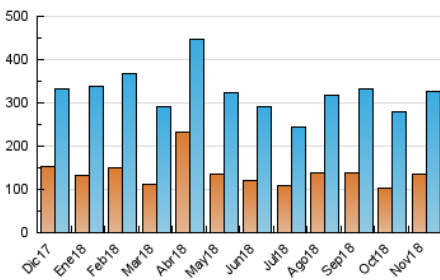

4.3 Por meses

N. únicos / Visitas (x 1000)