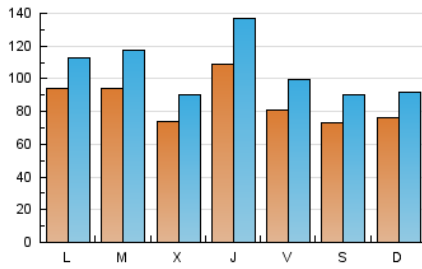

1. Cifras totales y promedios (Nacional)

MES - AÑO	NAVEGADORES UNICOS	VISITAS	PAGINAS
Noviembre - 2018	130.971	319.241	464.494
PROMEDIO DIARIO	8.652	10.641	15.483
PROMEDIO LUNES-VIERNES	9.088	11.200	16.467
PROMEDIO SABADO-DOMINGO	7.451	9.106	12.778
PAGINAS / VISITAS	1,45		
DURACION MEDIA VISITAS	0:01:08		
DURACION MEDIA PAGINAS	0:02:30		

2. Secciones (Nacional)

	PAGINAS	%
HOME	53.848	11.59 %
RESTO	410.646	88.41 %

3. Por día del mes (Nacional)

Día	N. únicos	Visitas	Páginas	Día	N. únicos	Visitas	Páginas	Día	N. únicos	Visitas	Páginas
1	4.230	5.396	7.954	11	9.137	10.825	14.557	21	8.557	10.478	15.329
2	4.283	5.418	8.382	12	7.474	9.353	13.707	22	5.313	6.652	10.192
3	4.511	5.695	8.294	13	6.164	7.336	10.677	23	4.710	5.950	9.652
4	6.044	7.639	10.763	14	7.128	8.726	12.602	24	5.619	7.015	10.051
5	6.653	8.331	12.288	15	25.329	32.720	49.975	25	7.874	9.244	12.709
6	5.329	6.968	10.874	16	13.080	16.215	24.483	26	10.128	11.441	15.606
7	7.120	9.181	13.937	17	8.008	9.694	14.245	27	9.323	10.614	14.536
8	14.624	17.847	25.363	18	7.342	9.139	12.893	28	6.615	7.765	11.229
9	11.676	14.224	20.194	19	13.449	15.842	21.734	29	4.974	5.982	9.240
10	11.074	13.597	18.711	20	16.948	21.950	32.654	30	6.833	8.004	11.663

4. Gráficas (Nacional)

4.1 Por día de la semana (promedio)

N. únicos / Visitas (x 100)

Páginas (x 100)

4.2 Por franja horaria (promedio)

Visitas (x 1000)

Páginas (x 1000)

4.3 Por meses