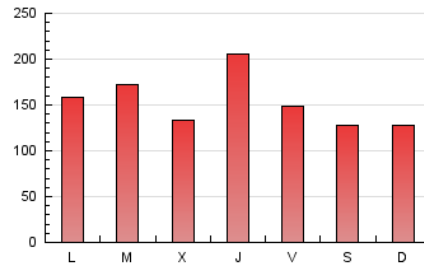

1. Cifras totales y promedios (Nacional)

MES - AÑO	NAVEGADORES UNICOS	VISITAS	PAGINAS
Noviembre - 2018	130.971	319.241	464.494
PROMEDIO DIARIO	8.652	10.641	15.483
PROMEDIO LUNES-VIERNES	9.088	11.200	16.467
PROMEDIO SABADO-DOMINGO	7.451	9.106	12.778
PAGINAS / VISITAS	1,45		
DURACION MEDIA VISITAS	0:01:08		
DURACION MEDIA PAGINAS	0:02:30		

2. Secciones (Nacional)

	PAGINAS	%
HOME	53.848	11.59 %
RESTO	410.646	88.41 %

3. Por día del mes (Nacional)

Día	N. únicos	Visitas	Páginas	Día	N. únicos	Visitas	Páginas	Día	N. únicos	Visitas	Páginas
1	4.230	5.396	7.954	11	9.137	10.825	14.557	21	8.557	10.478	15.329
2	4.283	5.418	8.382	12	7.474	9.353	13.707	22	5.313	6.652	10.192
3	4.511	5.695	8.294	13	6.164	7.336	10.677	23	4.710	5.950	9.652
4	6.044	7.639	10.763	14	7.128	8.726	12.602	24	5.619	7.015	10.051
5	6.653	8.331	12.288	15	25.329	32.720	49.975	25	7.874	9.244	12.709
6	5.329	6.968	10.874	16	13.080	16.215	24.483	26	10.128	11.441	15.606
7	7.120	9.181	13.937	17	8.008	9.694	14.245	27	9.323	10.614	14.536
8	14.624	17.847	25.363	18	7.342	9.139	12.893	28	6.615	7.765	11.229
9	11.676	14.224	20.194	19	13.449	15.842	21.734	29	4.974	5.982	9.240
10	11.074	13.597	18.711	20	16.948	21.950	32.654	30	6.833	8.004	11.663

4. Gráficas (Nacional)

4.1 Por día de la semana (promedio)

N. únicos / Visitas (x 100)

Páginas (x 100)

4.2 Por franja horaria (promedio)

Visitas (x 1000)

Páginas (x 1000)

4.3 Por meses