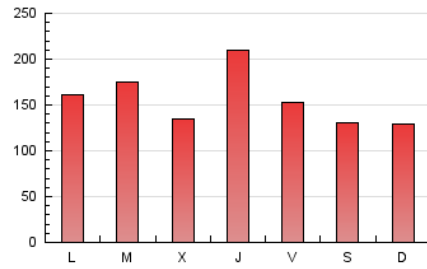

1. Cifras totales y promedios (Nacional e Internacional)

MES - AÑO	NAVEGADORES UNICOS	VISITAS	PAGINAS
Noviembre - 2018	136.541	326.744	473.951
PROMEDIO DIARIO	8.885	10.891	15.798
PROMEDIO LUNES-VIERNES	9.346	11.477	16.818
PROMEDIO SABADO-DOMINGO	7.616	9.283	12.993
PAGINAS / VISITAS	1,45		
DURACION MEDIA VISITAS	0:01:07		
DURACION MEDIA PAGINAS	0:02:30		

2. Secciones (Nacional e Internacional)

	PAGINAS	%
HOME	54.367	11.47 %
RESTO	419.584	88.53 %

3. Por día del mes (Nacional e Internacional)

Día	N. únicos	Visitas	Páginas	Día	N. únicos	Visitas	Páginas	Día	N. únicos	Visitas	Páginas
1	4.607	5.783	8.447	11	9.333	11.031	14.808	21	8.790	10.740	15.634
2	4.481	5.625	8.650	12	7.685	9.570	13.945	22	5.466	6.826	10.408
3	4.620	5.818	8.445	13	6.347	7.529	10.896	23	4.835	6.084	9.810
4	6.144	7.753	10.910	14	7.322	8.932	12.857	24	5.736	7.144	10.192
5	6.795	8.488	12.490	15	25.876	33.335	50.792	25	8.063	9.439	12.934
6	5.457	7.111	11.081	16	13.426	16.587	24.967	26	10.376	11.707	15.920
7	7.280	9.355	14.174	17	8.219	9.918	14.538	27	9.492	10.793	14.747
8	15.107	18.358	26.014	18	7.496	9.297	13.074	28	6.806	7.964	11.449
9	12.062	14.626	20.722	19	13.741	16.146	22.233	29	5.132	6.141	9.419
10	11.316	13.861	19.044	20	17.489	22.559	33.428	30	7.043	8.224	11.923

4. Gráficas (Nacional e Internacional)

4.1 Por día de la semana (promedio)

N. únicos / Visitas (x 100)

Páginas (x 100)

4.2 Por franja horaria (promedio)

Visitas (x 1000)

Páginas (x 1000)

4.3 Por meses