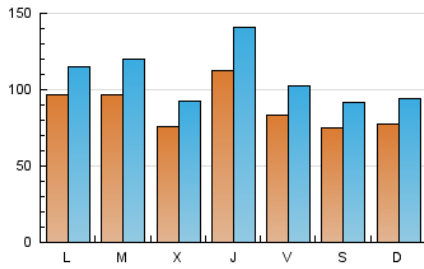

1. Cifras totales y promedios (Nacional e Internacional)

MES - AÑO	NAVEGADORES UNICOS	VISITAS	PAGINAS
Noviembre - 2018	136.541	326.744	473.951
PROMEDIO DIARIO	8.885	10.891	15.798
PROMEDIO LUNES-VIERNES	9.346	11.477	16.818
PROMEDIO SABADO-DOMINGO	7.616	9.283	12.993
PAGINAS / VISITAS	1,45		
DURACION MEDIA VISITAS	0:01:07		
DURACION MEDIA PAGINAS	0:02:30		

2. Secciones (Nacional e Internacional)

	PAGINAS	%
HOME	54.367	11.47 %
RESTO	419.584	88.53 %

3. Por día del mes (Nacional e Internacional)

Día	N. únicos	Visitas	Páginas	Día	N. únicos	Visitas	Páginas	Día	N. únicos	Visitas	Páginas
1	4.607	5.783	8.447	11	9.333	11.031	14.808	21	8.790	10.740	15.634
2	4.481	5.625	8.650	12	7.685	9.570	13.945	22	5.466	6.826	10.408
3	4.620	5.818	8.445	13	6.347	7.529	10.896	23	4.835	6.084	9.810
4	6.144	7.753	10.910	14	7.322	8.932	12.857	24	5.736	7.144	10.192
5	6.795	8.488	12.490	15	25.876	33.335	50.792	25	8.063	9.439	12.934
6	5.457	7.111	11.081	16	13.426	16.587	24.967	26	10.376	11.707	15.920
7	7.280	9.355	14.174	17	8.219	9.918	14.538	27	9.492	10.793	14.747
8	15.107	18.358	26.014	18	7.496	9.297	13.074	28	6.806	7.964	11.449
9	12.062	14.626	20.722	19	13.741	16.146	22.233	29	5.132	6.141	9.419
10	11.316	13.861	19.044	20	17.489	22.559	33.428	30	7.043	8.224	11.923

4. Gráficas (Nacional e Internacional)

4.1 Por día de la semana (promedio)

N. únicos / Visitas (x 100)

Páginas (x 100)

4.2 Por franja horaria (promedio)

Visitas (x 1000)

Páginas (x 1000)

4.3 Por meses