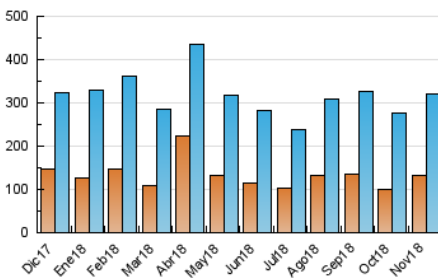

4.3 Por meses

N. únicos / Visitas (x 1000)