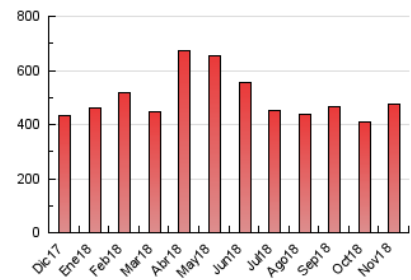

Páginas (x 1000)