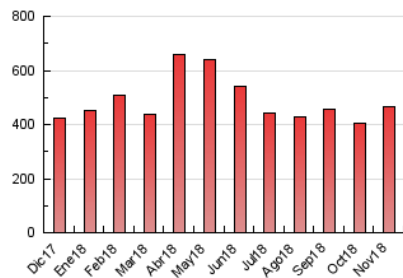

2. Secciones (Nacional)

	PAGINAS	%
HOME	53.848	11.59 %
RESTO	410.646	88.41 %

3. Por día del mes (Nacional)

Día	N. únicos	Visitas	Páginas	Día	N. únicos	Visitas	Páginas	Día	N. únicos	Visitas	Páginas
1	4.230	5.396	7.954	11	9.137	10.825	14.557	21	8.557	10.478	15.329
2	4.283	5.418	8.382	12	7.474	9.353	13.707	22	5.313	6.652	10.192
3	4.511	5.695	8.294	13	6.164	7.336	10.677	23	4.710	5.950	9.652
4	6.044	7.639	10.763	14	7.128	8.726	12.602	24	5.619	7.015	10.051
5	6.653	8.331	12.288	15	25.329	32.720	49.975	25	7.874	9.244	12.709
6	5.329	6.968	10.874	16	13.080	16.215	24.483	26	10.128	11.441	15.606
7	7.120	9.181	13.937	17	8.008	9.694	14.245	27	9.323	10.614	14.536
8	14.624	17.847	25.363	18	7.342	9.139	12.893	28	6.615	7.765	11.229
9	11.676	14.224	20.194	19	13.449	15.842	21.734	29	4.974	5.982	9.240
10	11.074	13.597	18.711	20	16.948	21.950	32.654	30	6.833	8.004	11.663

4. Gráficas (Nacional)

4.1 Por día de la semana (promedio)

N. únicos / Visitas (x 100)

Páginas (x 100)

4.2 Por franja horaria (promedio)

Visitas (x 1000)

Páginas (x 1000)

4.3 Por meses

N. únicos / Visitas (x 1000)

Páginas (x 1000)

5. Observaciones

Este Medio Electrónico de Comunicación ha sido medido por la herramienta Google Analytics de Google

6. Definiciones básicas (Para más información ver Normas Técnicas para el Control de los Medios Electrónicos de Comunicación)

Visita:

Una secuencia ininterrumpida de páginas servidas a un usuario válido. Si dicho usuario no realiza peticiones de páginas en un periodo de tiempo (30 min) la siguiente petición constituirá el inicio de una nueva visita.