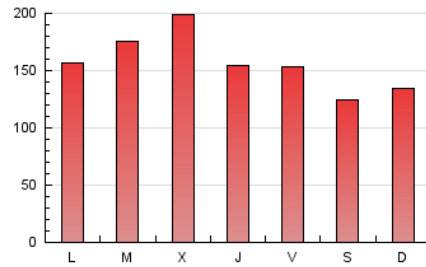

1. Cifras totales y promedios (Nacional)

MES - AÑO	NAVEGADORES UNICOS	VISITAS	PAGINAS
Octubre - 2019	111.655	330.757	492.042
PROMEDIO DIARIO	8.323	10.670	15.872
PROMEDIO LUNES-VIERNES	8.645	11.169	16.881
PROMEDIO SABADO-DOMINGO	7.395	9.234	12.972
PAGINAS / VISITAS	1,49		
DURACION MEDIA VISITAS	0:01:13		
DURACION MEDIA PAGINAS	0:02:29		

2. Secciones (Nacional)

	PAGINAS	%
HOME	76.782	15.60 %
RESTO	415.260	84.40 %

3. Por día del mes (Nacional)

Día	N. únicos	Visitas	Páginas	Día	N. únicos	Visitas	Páginas	Día	N. únicos	Visitas	Páginas
1	6.095	7.946	13.434	11	6.739	8.570	13.209	21	6.996	9.130	14.150
2	7.263	9.288	14.251	12	6.664	8.443	12.122	22	8.335	10.990	16.537
3	7.005	8.894	13.579	13	6.515	8.170	11.720	23	12.085	16.683	25.927
4	7.479	9.547	14.320	14	10.563	14.613	22.070	24	7.492	9.172	13.840
5	9.915	11.928	15.964	15	15.023	19.762	29.032	25	7.147	8.814	13.288
6	7.608	9.596	13.251	16	13.748	18.339	26.629	26	7.790	9.480	12.825
7	6.587	8.301	13.106	17	11.203	14.853	22.002	27	7.372	8.951	12.209
8	6.211	7.853	12.127	18	9.890	13.447	20.453	28	7.351	8.869	13.295
9	8.988	11.089	16.662	19	4.791	6.047	9.020	29	9.301	11.472	16.491
10	7.444	9.182	14.114	20	8.507	11.256	16.665	30	8.787	10.873	15.813
								31	7.108	9.199	13.937

4. Gráficas (Nacional)

4.1 Por día de la semana (promedio)

N. únicos / Visitas (x 100)

Páginas (x 100)

4.2 Por franja horaria (promedio)

Visitas (x 1000)

Páginas (x 1000)

4.3 Por meses