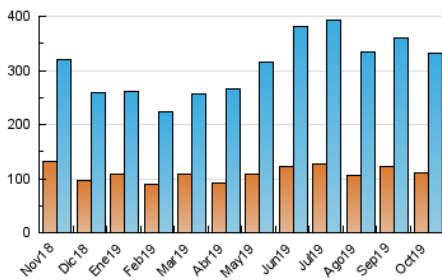

4.3 Por meses

N. únicos / Visitas (x 1000)