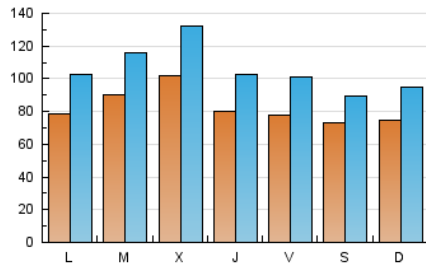

1. Cifras totales y promedios (Nacional)

MES - AÑO	NAVEGADORES UNICOS	VISITAS	PAGINAS
Octubre - 2019	111.655	330.757	492.042
PROMEDIO DIARIO	8.323	10.670	15.872
PROMEDIO LUNES-VIERNES	8.645	11.169	16.881
PROMEDIO SABADO-DOMINGO	7.395	9.234	12.972
PAGINAS / VISITAS	1,49		
DURACION MEDIA VISITAS	0:01:13		
DURACION MEDIA PAGINAS	0:02:29		

2. Secciones (Nacional)

	PAGINAS	%
HOME	76.782	15.60 %
RESTO	415.260	84.40 %

3. Por día del mes (Nacional)

Día	N. únicos	Visitas	Páginas	Día	N. únicos	Visitas	Páginas	Día	N. únicos	Visitas	Páginas
1	6.095	7.946	13.434	11	6.739	8.570	13.209	21	6.996	9.130	14.150
2	7.263	9.288	14.251	12	6.664	8.443	12.122	22	8.335	10.990	16.537
3	7.005	8.894	13.579	13	6.515	8.170	11.720	23	12.085	16.683	25.927
4	7.479	9.547	14.320	14	10.563	14.613	22.070	24	7.492	9.172	13.840
5	9.915	11.928	15.964	15	15.023	19.762	29.032	25	7.147	8.814	13.288
6	7.608	9.596	13.251	16	13.748	18.339	26.629	26	7.790	9.480	12.825
7	6.587	8.301	13.106	17	11.203	14.853	22.002	27	7.372	8.951	12.209
8	6.211	7.853	12.127	18	9.890	13.447	20.453	28	7.351	8.869	13.295
9	8.988	11.089	16.662	19	4.791	6.047	9.020	29	9.301	11.472	16.491
10	7.444	9.182	14.114	20	8.507	11.256	16.665	30	8.787	10.873	15.813
								31	7.108	9.199	13.937

4. Gráficas (Nacional)

4.1 Por día de la semana (promedio)

N. únicos / Visitas (x 100)

Páginas (x 100)

4.2 Por franja horaria (promedio)

Visitas (x 1000)

Páginas (x 1000)

4.3 Por meses