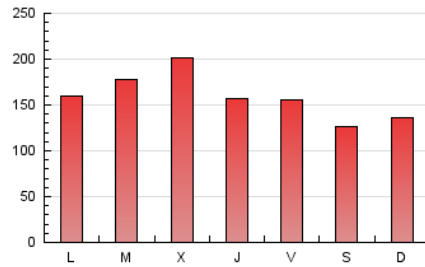

1. Cifras totales y promedios (Nacional e Internacional)

MES - AÑO	NAVEGADORES UNICOS	VISITAS	PAGINAS
Octubre - 2019	115.866	336.880	499.523
PROMEDIO DIARIO	8.502	10.867	16.114
PROMEDIO LUNES-VIERNES	8.834	11.378	17.139
PROMEDIO SABADO-DOMINGO	7.546	9.399	13.167
PAGINAS / VISITAS	1,48		
DURACION MEDIA VISITAS	0:01:12		
DURACION MEDIA PAGINAS	0:02:29		

2. Secciones (Nacional e Internacional)

	PAGINAS	%
HOME	77.430	15.50 %
RESTO	422.093	84.50 %

3. Por día del mes (Nacional e Internacional)

Día	N. únicos	Visitas	Páginas	Día	N. únicos	Visitas	Páginas	Día	N. únicos	Visitas	Páginas
1	6.261	8.128	13.663	11	6.891	8.736	13.396	21	7.142	9.299	14.350
2	7.435	9.473	14.486	12	6.861	8.653	12.366	22	8.534	11.204	16.802
3	7.169	9.068	13.785	13	6.686	8.351	11.929	23	12.303	16.941	26.258
4	7.630	9.720	14.545	14	10.842	14.933	22.456	24	7.638	9.330	14.043
5	10.083	12.111	16.170	15	15.318	20.086	29.426	25	7.300	8.986	13.496
6	7.750	9.762	13.440	16	14.024	18.658	27.030	26	7.922	9.628	13.018
7	6.728	8.465	13.341	17	11.454	15.127	22.332	27	7.505	9.097	12.402
8	6.355	8.013	12.344	18	10.081	13.657	20.710	28	7.519	9.040	13.502
9	9.156	11.279	16.898	19	4.919	6.181	9.176	29	9.524	11.709	16.766
10	7.592	9.341	14.301	20	8.642	11.405	16.831	30	9.000	11.099	16.095
								31	7.293	9.400	14.166

4. Gráficas (Nacional e Internacional)

4.1 Por día de la semana (promedio)

N. únicos / Visitas (x 100)

Páginas (x 100)

4.2 Por franja horaria (promedio)

Visitas (x 1000)

Páginas (x 1000)

4.3 Por meses