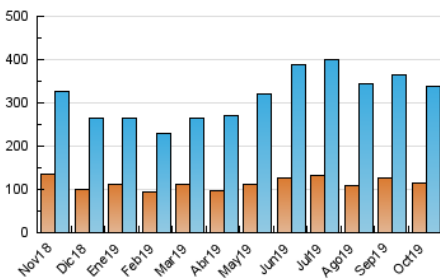

4.3 Por meses

N. únicos / Visitas (x 1000)