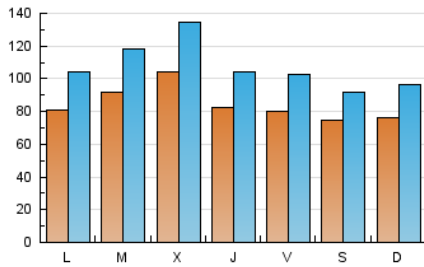

1. Cifras totales y promedios (Nacional e Internacional)

MES - AÑO	NAVEGADORES UNICOS	VISITAS	PAGINAS
Octubre - 2019	115.866	336.880	499.523
PROMEDIO DIARIO	8.502	10.867	16.114
PROMEDIO LUNES-VIERNES	8.834	11.378	17.139
PROMEDIO SABADO-DOMINGO	7.546	9.399	13.167
PAGINAS / VISITAS	1,48		
DURACION MEDIA VISITAS	0:01:12		
DURACION MEDIA PAGINAS	0:02:29		

2. Secciones (Nacional e Internacional)

	PAGINAS	%
HOME	77.430	15.50 %
RESTO	422.093	84.50 %

3. Por día del mes (Nacional e Internacional)

Día	N. únicos	Visitas	Páginas	Día	N. únicos	Visitas	Páginas	Día	N. únicos	Visitas	Páginas
1	6.261	8.128	13.663	11	6.891	8.736	13.396	21	7.142	9.299	14.350
2	7.435	9.473	14.486	12	6.861	8.653	12.366	22	8.534	11.204	16.802
3	7.169	9.068	13.785	13	6.686	8.351	11.929	23	12.303	16.941	26.258
4	7.630	9.720	14.545	14	10.842	14.933	22.456	24	7.638	9.330	14.043
5	10.083	12.111	16.170	15	15.318	20.086	29.426	25	7.300	8.986	13.496
6	7.750	9.762	13.440	16	14.024	18.658	27.030	26	7.922	9.628	13.018
7	6.728	8.465	13.341	17	11.454	15.127	22.332	27	7.505	9.097	12.402
8	6.355	8.013	12.344	18	10.081	13.657	20.710	28	7.519	9.040	13.502
9	9.156	11.279	16.898	19	4.919	6.181	9.176	29	9.524	11.709	16.766
10	7.592	9.341	14.301	20	8.642	11.405	16.831	30	9.000	11.099	16.095
								31	7.293	9.400	14.166

4. Gráficas (Nacional e Internacional)

4.1 Por día de la semana (promedio)

N. únicos / Visitas (x 100)

Páginas (x 100)

4.2 Por franja horaria (promedio)

Visitas (x 1000)

Páginas (x 1000)

4.3 Por meses