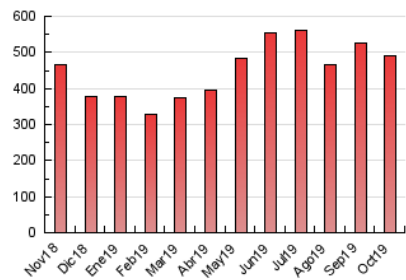

Páginas (x 1000)