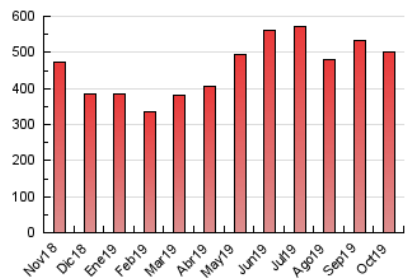

Páginas (x 1000)