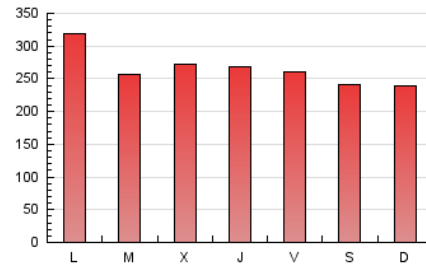

1. Cifras totales y promedios (Nacional)

MES - AÑO	NAVEGADORES UNICOS	VISITAS	PAGINAS
Septiembre - 2020	177.935	529.161	796.090
PROMEDIO DIARIO	14.230	17.639	26.536
PROMEDIO LUNES-VIERNES	14.633	18.165	27.437
PROMEDIO SABADO-DOMINGO	13.122	16.193	24.059
PAGINAS / VISITAS	1,50		
DURACION MEDIA VISITAS	0:01:03		
DURACION MEDIA PAGINAS	0:02:06		

2. Secciones (Nacional)

	PAGINAS	%
HOME	114.069	14.33 %
RESTO	682.021	85.67 %

3. Por día del mes (Nacional)

Día	N. únicos	Visitas	Páginas	Día	N. únicos	Visitas	Páginas	Día	N. únicos	Visitas	Páginas
1	13.193	16.303	23.411	11	9.636	11.982	18.278	21	17.413	21.030	31.547
2	9.860	12.225	18.465	12	9.198	11.236	16.381	22	11.826	14.813	23.185
3	13.684	16.170	23.433	13	10.696	13.200	18.762	23	15.547	20.473	31.748
4	16.070	18.781	25.753	14	17.345	21.694	32.673	24	17.816	22.113	34.182
5	13.227	15.708	22.221	15	13.778	16.859	25.898	25	14.380	18.001	28.490
6	14.596	18.095	25.854	16	13.998	17.619	27.851	26	15.999	20.218	31.467
7	15.133	19.073	27.623	17	12.224	15.617	25.513	27	14.498	17.876	26.254
8	15.983	20.007	29.508	18	15.397	20.389	31.399	28	19.122	23.882	35.821
9	21.238	25.660	37.427	19	14.353	17.845	26.630	29	13.999	17.261	26.663
10	13.288	16.261	24.261	20	12.406	15.362	24.905	30	10.998	13.408	20.487

4. Gráficas (Nacional)

4.1 Por día de la semana (promedio)

N. únicos / Visitas (x 100)

Páginas (x 100)

4.2 Por franja horaria (promedio)

Visitas (x 1000)

Páginas (x 1000)

4.3 Por meses