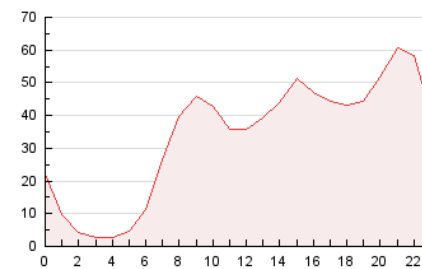

2. Secciones (Nacional e Internacional)

	PAGINAS	%
HOME	114.762	14.20 %
RESTO	693.686	85.80 %

3. Por día del mes (Nacional e Internacional)

Día	N. únicos	Visitas	Páginas	Día	N. únicos	Visitas	Páginas	Día	N. únicos	Visitas	Páginas
1	13.508	16.630	23.774	11	9.956	12.312	18.636	21	17.738	21.373	31.951
2	10.270	12.648	18.936	12	9.486	11.536	16.719	22	12.128	15.127	23.550
3	13.985	16.487	23.803	13	10.954	13.462	19.046	23	15.887	20.827	32.158
4	16.403	19.127	26.134	14	17.640	22.008	33.204	24	18.159	22.476	34.600
5	13.587	16.078	22.621	15	14.100	17.189	26.266	25	14.719	18.352	28.899
6	14.918	18.427	26.205	16	14.274	17.901	28.172	26	16.344	20.577	31.869
7	15.401	19.349	27.970	17	12.490	15.901	25.851	27	14.797	18.189	26.594
8	16.351	20.387	29.934	18	15.729	20.731	31.786	28	19.551	24.333	36.351
9	22.234	26.675	38.525	19	14.636	18.138	26.970	29	14.387	17.672	27.144
10	13.657	16.645	24.677	20	12.691	15.659	25.249	30	11.316	13.733	20.854

4. Gráficas (Nacional e Internacional)

4.1 Por día de la semana (promedio)

N. únicos / Visitas (x 100)

Páginas (x 100)

4.2 Por franja horaria (promedio)

Visitas (x 1000)

Páginas (x 1000)

4.3 Por meses