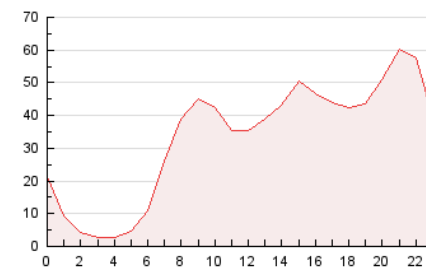

2. Secciones (Nacional)

	PAGINAS	%
HOME	114.069	14.33 %
RESTO	682.021	85.67 %

3. Por día del mes (Nacional)

Día	N. únicos	Visitas	Páginas	Día	N. únicos	Visitas	Páginas	Día	N. únicos	Visitas	Páginas
1	13.193	16.303	23.411	11	9.636	11.982	18.278	21	17.413	21.030	31.547
2	9.860	12.225	18.465	12	9.198	11.236	16.381	22	11.826	14.813	23.185
3	13.684	16.170	23.433	13	10.696	13.200	18.762	23	15.547	20.473	31.748
4	16.070	18.781	25.753	14	17.345	21.694	32.673	24	17.816	22.113	34.182
5	13.227	15.708	22.221	15	13.778	16.859	25.898	25	14.380	18.001	28.490
6	14.596	18.095	25.854	16	13.998	17.619	27.851	26	15.999	20.218	31.467
7	15.133	19.073	27.623	17	12.224	15.617	25.513	27	14.498	17.876	26.254
8	15.983	20.007	29.508	18	15.397	20.389	31.399	28	19.122	23.882	35.821
9	21.238	25.660	37.427	19	14.353	17.845	26.630	29	13.999	17.261	26.663
10	13.288	16.261	24.261	20	12.406	15.362	24.905	30	10.998	13.408	20.487

4. Gráficas (Nacional)

4.1 Por día de la semana (promedio)

N. únicos / Visitas (x 100)

Páginas (x 100)

4.2 Por franja horaria (promedio)

Visitas (x 1000)

Páginas (x 1000)

4.3 Por meses