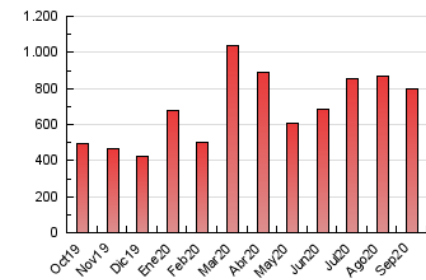

Páginas (x 1000)