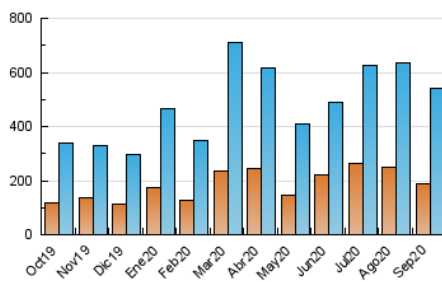

4.3 Por meses

N. únicos / Visitas (x 1000)