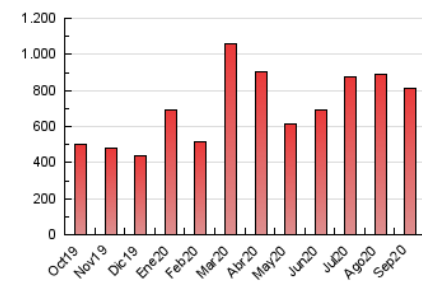

Páginas (x 1000)