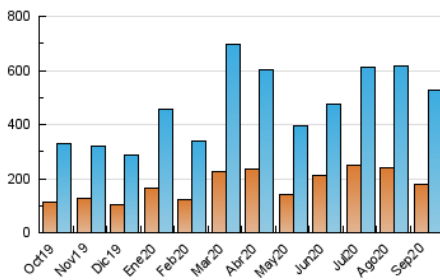

2. Secciones (Nacional)

	PAGINAS	%
HOME	114.069	14.33 %
RESTO	682.021	85.67 %

3. Por día del mes (Nacional)

Día	N. únicos	Visitas	Páginas	Día	N. únicos	Visitas	Páginas	Día	N. únicos	Visitas	Páginas
1	13.193	16.303	23.411	11	9.636	11.982	18.278	21	17.413	21.030	31.547
2	9.860	12.225	18.465	12	9.198	11.236	16.381	22	11.826	14.813	23.185
3	13.684	16.170	23.433	13	10.696	13.200	18.762	23	15.547	20.473	31.748
4	16.070	18.781	25.753	14	17.345	21.694	32.673	24	17.816	22.113	34.182
5	13.227	15.708	22.221	15	13.778	16.859	25.898	25	14.380	18.001	28.490
6	14.596	18.095	25.854	16	13.998	17.619	27.851	26	15.999	20.218	31.467
7	15.133	19.073	27.623	17	12.224	15.617	25.513	27	14.498	17.876	26.254
8	15.983	20.007	29.508	18	15.397	20.389	31.399	28	19.122	23.882	35.821
9	21.238	25.660	37.427	19	14.353	17.845	26.630	29	13.999	17.261	26.663
10	13.288	16.261	24.261	20	12.406	15.362	24.905	30	10.998	13.408	20.487

4. Gráficas (Nacional)

4.1 Por día de la semana (promedio)

N. únicos / Visitas (x 100)

Páginas (x 100)

4.2 Por franja horaria (promedio)

Visitas (x 1000)

Páginas (x 1000)

4.3 Por meses

N. únicos / Visitas (x 1000)

Páginas (x 1000)

5. Observaciones

Este Medio Electrónico de Comunicación ha sido medido por la herramienta Google Analytics de Google

6. Definiciones básicas (Para más información ver Normas Técnicas para el Control de los Medios Electrónicos de Comunicación)

Visita:

Una secuencia ininterrumpida de páginas servidas a un usuario válido. Si dicho usuario no realiza peticiones de páginas en un periodo de tiempo (30 min) la siguiente petición constituirá el inicio de una nueva visita.