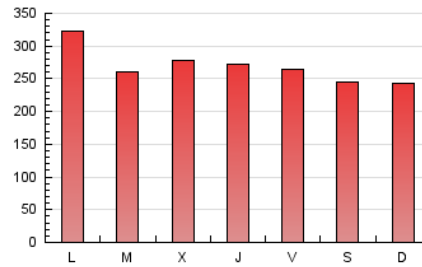

1. Cifras totales y promedios (Nacional e Internacional)

MES - AÑO	NAVEGADORES UNICOS	VISITAS	PAGINAS
Septiembre - 2020	187.024	539.949	808.448
PROMEDIO DIARIO	14.577	17.998	26.948
PROMEDIO LUNES-VIERNES	14.995	18.540	27.872
PROMEDIO SABADO-DOMINGO	13.427	16.508	24.409
PAGINAS / VISITAS	1,50		
DURACION MEDIA VISITAS	0:01:02		
DURACION MEDIA PAGINAS	0:02:05		

2. Secciones (Nacional e Internacional)

	PAGINAS	%
HOME	114.762	14.20 %
RESTO	693.686	85.80 %

3. Por día del mes (Nacional e Internacional)

Día	N. únicos	Visitas	Páginas	Día	N. únicos	Visitas	Páginas	Día	N. únicos	Visitas	Páginas
1	13.508	16.630	23.774	11	9.956	12.312	18.636	21	17.738	21.373	31.951
2	10.270	12.648	18.936	12	9.486	11.536	16.719	22	12.128	15.127	23.550
3	13.985	16.487	23.803	13	10.954	13.462	19.046	23	15.887	20.827	32.158
4	16.403	19.127	26.134	14	17.640	22.008	33.204	24	18.159	22.476	34.600
5	13.587	16.078	22.621	15	14.100	17.189	26.266	25	14.719	18.352	28.899
6	14.918	18.427	26.205	16	14.274	17.901	28.172	26	16.344	20.577	31.869
7	15.401	19.349	27.970	17	12.490	15.901	25.851	27	14.797	18.189	26.594
8	16.351	20.387	29.934	18	15.729	20.731	31.786	28	19.551	24.333	36.351
9	22.234	26.675	38.525	19	14.636	18.138	26.970	29	14.387	17.672	27.144
10	13.657	16.645	24.677	20	12.691	15.659	25.249	30	11.316	13.733	20.854

4. Gráficas (Nacional e Internacional)

4.1 Por día de la semana (promedio)

N. únicos / Visitas (x 100)

Páginas (x 100)

4.2 Por franja horaria (promedio)

Visitas (x 1000)

Páginas (x 1000)

4.3 Por meses