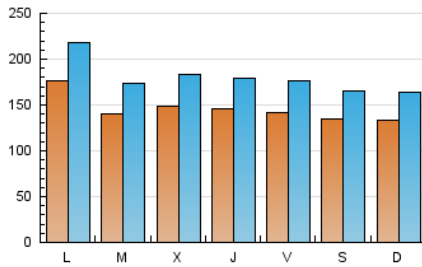

1. Cifras totales y promedios (Nacional e Internacional)

MES - AÑO	NAVEGADORES UNICOS	VISITAS	PAGINAS
Septiembre - 2020	187.024	539.949	808.448
PROMEDIO DIARIO	14.577	17.998	26.948
PROMEDIO LUNES-VIERNES	14.995	18.540	27.872
PROMEDIO SABADO-DOMINGO	13.427	16.508	24.409
PAGINAS / VISITAS	1,50		
DURACION MEDIA VISITAS	0:01:02		
DURACION MEDIA PAGINAS	0:02:05		

2. Secciones (Nacional e Internacional)

	PAGINAS	%
HOME	114.762	14.20 %
RESTO	693.686	85.80 %

3. Por día del mes (Nacional e Internacional)

Día	N. únicos	Visitas	Páginas	Día	N. únicos	Visitas	Páginas	Día	N. únicos	Visitas	Páginas
1	13.508	16.630	23.774	11	9.956	12.312	18.636	21	17.738	21.373	31.951
2	10.270	12.648	18.936	12	9.486	11.536	16.719	22	12.128	15.127	23.550
3	13.985	16.487	23.803	13	10.954	13.462	19.046	23	15.887	20.827	32.158
4	16.403	19.127	26.134	14	17.640	22.008	33.204	24	18.159	22.476	34.600
5	13.587	16.078	22.621	15	14.100	17.189	26.266	25	14.719	18.352	28.899
6	14.918	18.427	26.205	16	14.274	17.901	28.172	26	16.344	20.577	31.869
7	15.401	19.349	27.970	17	12.490	15.901	25.851	27	14.797	18.189	26.594
8	16.351	20.387	29.934	18	15.729	20.731	31.786	28	19.551	24.333	36.351
9	22.234	26.675	38.525	19	14.636	18.138	26.970	29	14.387	17.672	27.144
10	13.657	16.645	24.677	20	12.691	15.659	25.249	30	11.316	13.733	20.854

4. Gráficas (Nacional e Internacional)

4.1 Por día de la semana (promedio)

N. únicos / Visitas (x 100)

Páginas (x 100)

4.2 Por franja horaria (promedio)

Visitas (x 1000)

Páginas (x 1000)

4.3 Por meses