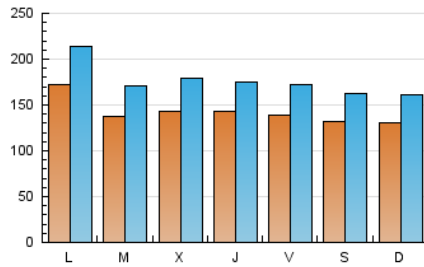

1. Cifras totales y promedios (Nacional)

MES - AÑO	NAVEGADORES UNICOS	VISITAS	PAGINAS
Septiembre - 2020	177.935	529.161	796.090
PROMEDIO DIARIO	14.230	17.639	26.536
PROMEDIO LUNES-VIERNES	14.633	18.165	27.437
PROMEDIO SABADO-DOMINGO	13.122	16.193	24.059
PAGINAS / VISITAS	1,50		
DURACION MEDIA VISITAS	0:01:03		
DURACION MEDIA PAGINAS	0:02:06		

2. Secciones (Nacional)

	PAGINAS	%
HOME	114.069	14.33 %
RESTO	682.021	85.67 %

3. Por día del mes (Nacional)

Día	N. únicos	Visitas	Páginas	Día	N. únicos	Visitas	Páginas	Día	N. únicos	Visitas	Páginas
1	13.193	16.303	23.411	11	9.636	11.982	18.278	21	17.413	21.030	31.547
2	9.860	12.225	18.465	12	9.198	11.236	16.381	22	11.826	14.813	23.185
3	13.684	16.170	23.433	13	10.696	13.200	18.762	23	15.547	20.473	31.748
4	16.070	18.781	25.753	14	17.345	21.694	32.673	24	17.816	22.113	34.182
5	13.227	15.708	22.221	15	13.778	16.859	25.898	25	14.380	18.001	28.490
6	14.596	18.095	25.854	16	13.998	17.619	27.851	26	15.999	20.218	31.467
7	15.133	19.073	27.623	17	12.224	15.617	25.513	27	14.498	17.876	26.254
8	15.983	20.007	29.508	18	15.397	20.389	31.399	28	19.122	23.882	35.821
9	21.238	25.660	37.427	19	14.353	17.845	26.630	29	13.999	17.261	26.663
10	13.288	16.261	24.261	20	12.406	15.362	24.905	30	10.998	13.408	20.487

4. Gráficas (Nacional)

4.1 Por día de la semana (promedio)

N. únicos / Visitas (x 100)

Páginas (x 100)

4.2 Por franja horaria (promedio)

Visitas (x 1000)

Páginas (x 1000)

4.3 Por meses