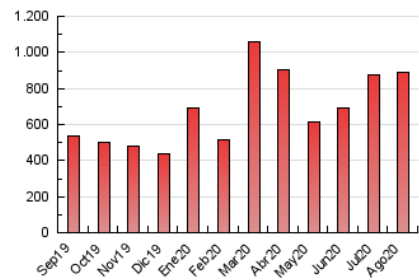

Páginas (x 1000)