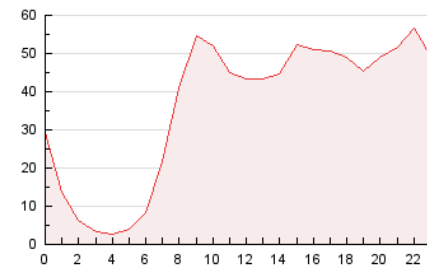

2. Secciones (Nacional)

	PAGINAS	%
HOME	108.536	12.49 %
RESTO	760.531	87.51 %

3. Por día del mes (Nacional)

Día	N. únicos	Visitas	Páginas	Día	N. únicos	Visitas	Páginas	Día	N. únicos	Visitas	Páginas
1	9.374	11.358	17.166	11	11.060	14.030	20.765	21	9.113	11.256	16.267
2	15.760	19.196	26.904	12	9.115	11.518	17.696	22	11.436	14.430	20.573
3	13.262	16.261	24.496	13	10.973	13.699	19.838	23	22.566	30.853	46.667
4	14.137	17.922	26.777	14	11.166	13.566	19.578	24	28.369	35.288	49.993
5	11.118	14.024	21.322	15	11.771	14.154	20.018	25	28.831	35.033	48.658
6	18.880	23.387	33.662	16	9.764	11.900	17.347	26	28.898	33.684	44.160
7	20.374	23.160	30.337	17	11.976	15.425	22.743	27	47.062	51.928	64.488
8	21.929	24.807	32.532	18	10.345	12.721	18.850	28	20.711	24.660	33.540
9	15.193	17.933	24.793	19	14.304	17.528	24.484	29	24.053	29.148	39.414
10	9.954	12.712	19.407	20	12.321	14.887	21.179	30	14.380	17.685	24.305
								31	11.359	14.381	21.108

4. Gráficas (Nacional)

4.1 Por día de la semana (promedio)

N. únicos / Visitas (x 100)

Páginas (x 100)

4.2 Por franja horaria (promedio)

Visitas (x 1000)

Páginas (x 1000)

4.3 Por meses