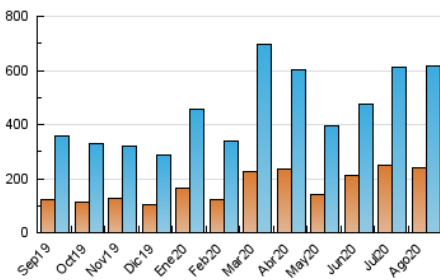

4.3 Por meses

N. únicos / Visitas (x 1000)