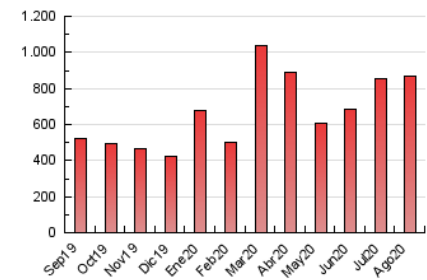

1. Cifras totales y promedios (Nacional)

MES - AÑO	NAVEGADORES UNICOS	VISITAS	PAGINAS
Agosto - 2020	241.672	618.534	869.067
PROMEDIO DIARIO	16.437	19.953	28.034
PROMEDIO LUNES-VIERNES	16.825	20.337	28.540
PROMEDIO SABADO-DOMINGO	15.623	19.146	26.972
PAGINAS / VISITAS	1,41		
DURACION MEDIA VISITAS	0:00:54		
DURACION MEDIA PAGINAS	0:02:13		

2. Secciones (Nacional)

	PAGINAS	%
HOME	108.536	12.49 %
RESTO	760.531	87.51 %

3. Por día del mes (Nacional)

Día	N. únicos	Visitas	Páginas	Día	N. únicos	Visitas	Páginas	Día	N. únicos	Visitas	Páginas
1	9.374	11.358	17.166	11	11.060	14.030	20.765	21	9.113	11.256	16.267
2	15.760	19.196	26.904	12	9.115	11.518	17.696	22	11.436	14.430	20.573
3	13.262	16.261	24.496	13	10.973	13.699	19.838	23	22.566	30.853	46.667
4	14.137	17.922	26.777	14	11.166	13.566	19.578	24	28.369	35.288	49.993
5	11.118	14.024	21.322	15	11.771	14.154	20.018	25	28.831	35.033	48.658
6	18.880	23.387	33.662	16	9.764	11.900	17.347	26	28.898	33.684	44.160
7	20.374	23.160	30.337	17	11.976	15.425	22.743	27	47.062	51.928	64.488
8	21.929	24.807	32.532	18	10.345	12.721	18.850	28	20.711	24.660	33.540
9	15.193	17.933	24.793	19	14.304	17.528	24.484	29	24.053	29.148	39.414
10	9.954	12.712	19.407	20	12.321	14.887	21.179	30	14.380	17.685	24.305
								31	11.359	14.381	21.108

4. Gráficas (Nacional)

4.1 Por día de la semana (promedio)

N. únicos / Visitas (x 100)

Páginas (x 100)

4.2 Por franja horaria (promedio)

Visitas (x 1000)

Páginas (x 1000)

4.3 Por meses

N. únicos / Visitas (x 1000)

Páginas (x 1000)

5. Observaciones

Este Medio Electrónico de Comunicación ha sido medido por la herramienta Google Analytics de Google

6. Definiciones básicas (Para más información ver Normas Técnicas para el Control de los Medios Electrónicos de Comunicación)