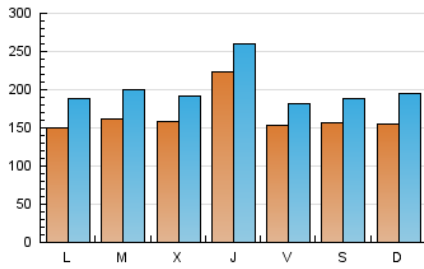

1. Cifras totales y promedios (Nacional)

MES - AÑO	NAVEGADORES UNICOS	VISITAS	PAGINAS
Agosto - 2020	241.672	618.534	869.067
PROMEDIO DIARIO	16.437	19.953	28.034
PROMEDIO LUNES-VIERNES	16.825	20.337	28.540
PROMEDIO SABADO-DOMINGO	15.623	19.146	26.972
PAGINAS / VISITAS	1,41		
DURACION MEDIA VISITAS	0:00:54		
DURACION MEDIA PAGINAS	0:02:13		

2. Secciones (Nacional)

	PAGINAS	%
HOME	108.536	12.49 %
RESTO	760.531	87.51 %

3. Por día del mes (Nacional)

Día	N. únicos	Visitas	Páginas	Día	N. únicos	Visitas	Páginas	Día	N. únicos	Visitas	Páginas
1	9.374	11.358	17.166	11	11.060	14.030	20.765	21	9.113	11.256	16.267
2	15.760	19.196	26.904	12	9.115	11.518	17.696	22	11.436	14.430	20.573
3	13.262	16.261	24.496	13	10.973	13.699	19.838	23	22.566	30.853	46.667
4	14.137	17.922	26.777	14	11.166	13.566	19.578	24	28.369	35.288	49.993
5	11.118	14.024	21.322	15	11.771	14.154	20.018	25	28.831	35.033	48.658
6	18.880	23.387	33.662	16	9.764	11.900	17.347	26	28.898	33.684	44.160
7	20.374	23.160	30.337	17	11.976	15.425	22.743	27	47.062	51.928	64.488
8	21.929	24.807	32.532	18	10.345	12.721	18.850	28	20.711	24.660	33.540
9	15.193	17.933	24.793	19	14.304	17.528	24.484	29	24.053	29.148	39.414
10	9.954	12.712	19.407	20	12.321	14.887	21.179	30	14.380	17.685	24.305
								31	11.359	14.381	21.108

4. Gráficas (Nacional)

4.1 Por día de la semana (promedio)

N. únicos / Visitas (x 100)

Páginas (x 100)

4.2 Por franja horaria (promedio)

Visitas (x 1000)

Páginas (x 1000)

4.3 Por meses