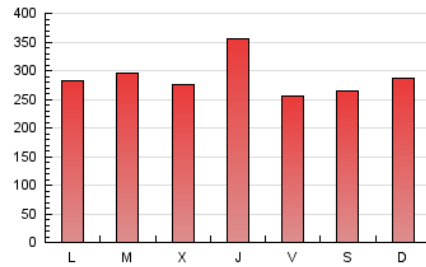

1. Cifras totales y promedios (Nacional e Internacional)

MES - AÑO	NAVEGADORES UNICOS	VISITAS	PAGINAS
Agosto - 2020	251.473	633.910	887.945
PROMEDIO DIARIO	16.885	20.449	28.643
PROMEDIO LUNES-VIERNES	17.290	20.853	29.180
PROMEDIO SABADO-DOMINGO	16.034	19.599	27.517
PAGINAS / VISITAS	1,40		
DURACION MEDIA VISITAS	0:00:53		
DURACION MEDIA PAGINAS	0:02:13		

2. Secciones (Nacional e Internacional)

	PAGINAS	%
HOME	110.318	12.42 %
RESTO	777.627	87.58 %

3. Por día del mes (Nacional e Internacional)

Día	N. únicos	Visitas	Páginas	Día	N. únicos	Visitas	Páginas	Día	N. únicos	Visitas	Páginas
1	9.692	11.687	17.523	11	11.333	14.333	21.169	21	9.435	11.630	16.744
2	16.066	19.515	27.281	12	9.382	11.812	18.051	22	11.804	14.882	21.135
3	13.590	16.608	24.899	13	11.335	14.137	20.435	23	23.216	31.645	47.762
4	14.464	18.287	27.266	14	11.606	14.062	20.188	24	29.188	36.241	51.189
5	11.360	14.285	21.627	15	12.213	14.648	20.648	25	29.752	36.108	50.010
6	19.318	23.861	34.249	16	10.104	12.287	17.831	26	29.731	34.611	45.265
7	20.939	23.744	31.033	17	12.418	15.954	23.470	27	48.006	52.895	65.537
8	22.488	25.379	33.188	18	10.726	13.153	19.419	28	21.208	25.170	34.106
9	15.603	18.366	25.278	19	14.779	18.073	25.186	29	24.491	29.599	39.890
10	10.185	12.954	19.710	20	12.723	15.354	21.797	30	14.661	17.980	24.630
								31	11.615	14.650	21.429

4. Gráficas (Nacional e Internacional)

4.1 Por día de la semana (promedio)

N. únicos / Visitas (x 100)

Páginas (x 100)

4.2 Por franja horaria (promedio)

Visitas (x 1000)

Páginas (x 1000)

4.3 Por meses