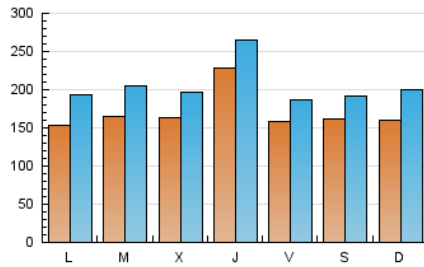

1. Cifras totales y promedios (Nacional e Internacional)

MES - AÑO	NAVEGADORES UNICOS	VISITAS	PAGINAS
Agosto - 2020	251.473	633.910	887.945
PROMEDIO DIARIO	16.885	20.449	28.643
PROMEDIO LUNES-VIERNES	17.290	20.853	29.180
PROMEDIO SABADO-DOMINGO	16.034	19.599	27.517
PAGINAS / VISITAS	1,40		
DURACION MEDIA VISITAS	0:00:53		
DURACION MEDIA PAGINAS	0:02:13		

2. Secciones (Nacional e Internacional)

	PAGINAS	%
HOME	110.318	12.42 %
RESTO	777.627	87.58 %

3. Por día del mes (Nacional e Internacional)

Día	N. únicos	Visitas	Páginas	Día	N. únicos	Visitas	Páginas	Día	N. únicos	Visitas	Páginas
1	9.692	11.687	17.523	11	11.333	14.333	21.169	21	9.435	11.630	16.744
2	16.066	19.515	27.281	12	9.382	11.812	18.051	22	11.804	14.882	21.135
3	13.590	16.608	24.899	13	11.335	14.137	20.435	23	23.216	31.645	47.762
4	14.464	18.287	27.266	14	11.606	14.062	20.188	24	29.188	36.241	51.189
5	11.360	14.285	21.627	15	12.213	14.648	20.648	25	29.752	36.108	50.010
6	19.318	23.861	34.249	16	10.104	12.287	17.831	26	29.731	34.611	45.265
7	20.939	23.744	31.033	17	12.418	15.954	23.470	27	48.006	52.895	65.537
8	22.488	25.379	33.188	18	10.726	13.153	19.419	28	21.208	25.170	34.106
9	15.603	18.366	25.278	19	14.779	18.073	25.186	29	24.491	29.599	39.890
10	10.185	12.954	19.710	20	12.723	15.354	21.797	30	14.661	17.980	24.630
								31	11.615	14.650	21.429

4. Gráficas (Nacional e Internacional)

4.1 Por día de la semana (promedio)

N. únicos / Visitas (x 100)

Páginas (x 100)

4.2 Por franja horaria (promedio)

Visitas (x 1000)

Páginas (x 1000)

4.3 Por meses