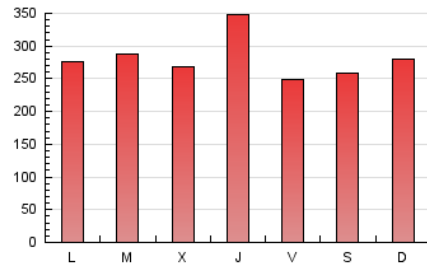

1. Cifras totales y promedios (Nacional)

MES - AÑO	NAVEGADORES UNICOS	VISITAS	PAGINAS
Agosto - 2020	241.672	618.534	869.067
PROMEDIO DIARIO	16.437	19.953	28.034
PROMEDIO LUNES-VIERNES	16.825	20.337	28.540
PROMEDIO SABADO-DOMINGO	15.623	19.146	26.972
PAGINAS / VISITAS	1,41		
DURACION MEDIA VISITAS	0:00:54		
DURACION MEDIA PAGINAS	0:02:13		

2. Secciones (Nacional)

	PAGINAS	%
HOME	108.536	12.49 %
RESTO	760.531	87.51 %

3. Por día del mes (Nacional)

Día	N. únicos	Visitas	Páginas	Día	N. únicos	Visitas	Páginas	Día	N. únicos	Visitas	Páginas
1	9.374	11.358	17.166	11	11.060	14.030	20.765	21	9.113	11.256	16.267
2	15.760	19.196	26.904	12	9.115	11.518	17.696	22	11.436	14.430	20.573
3	13.262	16.261	24.496	13	10.973	13.699	19.838	23	22.566	30.853	46.667
4	14.137	17.922	26.777	14	11.166	13.566	19.578	24	28.369	35.288	49.993
5	11.118	14.024	21.322	15	11.771	14.154	20.018	25	28.831	35.033	48.658
6	18.880	23.387	33.662	16	9.764	11.900	17.347	26	28.898	33.684	44.160
7	20.374	23.160	30.337	17	11.976	15.425	22.743	27	47.062	51.928	64.488
8	21.929	24.807	32.532	18	10.345	12.721	18.850	28	20.711	24.660	33.540
9	15.193	17.933	24.793	19	14.304	17.528	24.484	29	24.053	29.148	39.414
10	9.954	12.712	19.407	20	12.321	14.887	21.179	30	14.380	17.685	24.305
								31	11.359	14.381	21.108

4. Gráficas (Nacional)

4.1 Por día de la semana (promedio)

N. únicos / Visitas (x 100)

Páginas (x 100)

4.2 Por franja horaria (promedio)

Visitas (x 1000)

Páginas (x 1000)

4.3 Por meses