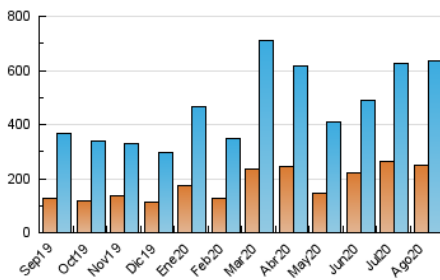

4.3 Por meses

N. únicos / Visitas (x 1000)