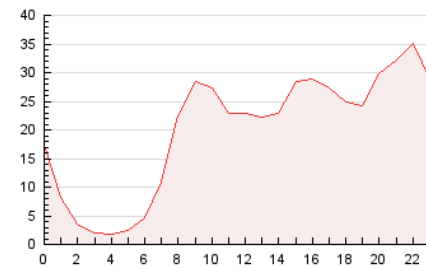

2. Secciones (Nacional e Internacional)

	PAGINAS	%
HOME	56.032	11.68 %
RESTO	423.846	88.32 %

3. Por día del mes (Nacional e Internacional)

Día	N. únicos	Visitas	Páginas	Día	N. únicos	Visitas	Páginas	Día	N. únicos	Visitas	Páginas
1	14.575	18.343	24.983	11	7.585	9.768	13.417	21	8.430	10.345	15.399
2	10.500	13.650	19.707	12	10.165	12.418	16.733	22	6.627	8.425	12.640
3	7.940	10.197	14.319	13	9.894	12.410	16.869	23	6.044	7.593	11.061
4	9.095	11.636	16.151	14	8.430	11.042	15.155	24	8.182	10.582	14.814
5	6.671	8.384	12.077	15	8.335	10.807	15.057	25	9.503	11.736	15.649
6	6.434	8.271	12.140	16	10.463	13.482	18.170	26	9.176	11.840	16.115
7	7.313	9.338	13.286	17	7.161	8.976	12.318	27	12.401	15.360	20.657
8	7.567	10.151	14.488	18	7.743	9.828	13.432	28	8.424	10.228	14.439
9	11.238	13.985	18.818	19	9.190	11.626	16.394	29	9.850	12.308	17.508
10	7.602	9.137	12.222	20	9.034	11.432	16.031	30	8.769	11.368	16.771
								31	7.039	9.112	13.058

4. Gráficas (Nacional e Internacional)

4.1 Por día de la semana (promedio)

N. únicos / Visitas (x 100)

Páginas (x 100)

4.2 Por franja horaria (promedio)

Visitas (x 1000)

Páginas (x 1000)

4.3 Por meses