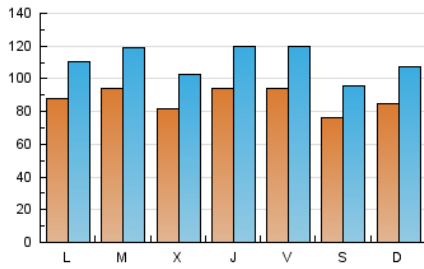

1. Cifras totales y promedios (Nacional e Internacional)

MES - AÑO	NAVEGADORES UNICOS	VISITAS	PAGINAS
Agosto - 2019	109.809	343.778	479.878
PROMEDIO DIARIO	8.754	11.090	15.480
PROMEDIO LUNES-VIERNES	9.070	11.491	16.114
PROMEDIO SABADO-DOMINGO	7.983	10.108	13.931
PAGINAS / VISITAS	1,40		
DURACION MEDIA VISITAS	0:01:01		
DURACION MEDIA PAGINAS	0:02:34		

2. Secciones (Nacional e Internacional)

	PAGINAS	%
HOME	56.032	11.68 %
RESTO	423.846	88.32 %

3. Por día del mes (Nacional e Internacional)

Día	N. únicos	Visitas	Páginas	Día	N. únicos	Visitas	Páginas	Día	N. únicos	Visitas	Páginas
1	14.575	18.343	24.983	11	7.585	9.768	13.417	21	8.430	10.345	15.399
2	10.500	13.650	19.707	12	10.165	12.418	16.733	22	6.627	8.425	12.640
3	7.940	10.197	14.319	13	9.894	12.410	16.869	23	6.044	7.593	11.061
4	9.095	11.636	16.151	14	8.430	11.042	15.155	24	8.182	10.582	14.814
5	6.671	8.384	12.077	15	8.335	10.807	15.057	25	9.503	11.736	15.649
6	6.434	8.271	12.140	16	10.463	13.482	18.170	26	9.176	11.840	16.115
7	7.313	9.338	13.286	17	7.161	8.976	12.318	27	12.401	15.360	20.657
8	7.567	10.151	14.488	18	7.743	9.828	13.432	28	8.424	10.228	14.439
9	11.238	13.985	18.818	19	9.190	11.626	16.394	29	9.850	12.308	17.508
10	7.602	9.137	12.222	20	9.034	11.432	16.031	30	8.769	11.368	16.771
								31	7.039	9.112	13.058

4. Gráficas (Nacional e Internacional)

4.1 Por día de la semana (promedio)

N. únicos / Visitas (x 100)

Páginas (x 100)

4.2 Por franja horaria (promedio)

Visitas (x 1000)

Páginas (x 1000)

4.3 Por meses