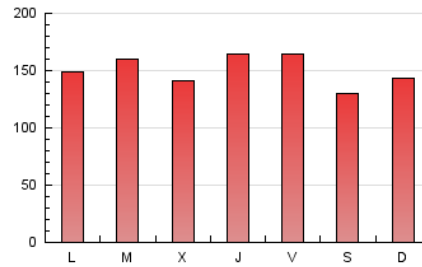

1. Cifras totales y promedios (Nacional)

MES - AÑO	NAVEGADORES UNICOS	VISITAS	PAGINAS
Agosto - 2019	105.134	333.902	467.006
PROMEDIO DIARIO	8.480	10.771	15.065
PROMEDIO LUNES-VIERNES	8.781	11.157	15.674
PROMEDIO SABADO-DOMINGO	7.743	9.827	13.575
PAGINAS / VISITAS	1,40		
DURACION MEDIA VISITAS	0:01:02		
DURACION MEDIA PAGINAS	0:02:35		

2. Secciones (Nacional)

	PAGINAS	%
HOME	54.717	11.72 %
RESTO	412.289	88.28 %

3. Por día del mes (Nacional)

Día	N. únicos	Visitas	Páginas	Día	N. únicos	Visitas	Páginas	Día	N. únicos	Visitas	Páginas
1	14.140	17.853	24.398	11	7.330	9.481	13.073	21	8.139	10.014	14.917
2	10.194	13.298	19.286	12	9.775	11.981	16.143	22	6.380	8.145	12.248
3	7.711	9.942	14.000	13	9.541	11.993	16.362	23	5.848	7.376	10.793
4	8.903	11.408	15.854	14	8.101	10.644	14.609	24	7.942	10.286	14.442
5	6.470	8.152	11.764	15	8.043	10.443	14.527	25	9.254	11.449	15.298
6	6.226	8.042	11.823	16	10.057	12.980	17.515	26	8.944	11.570	15.772
7	7.063	9.042	12.910	17	6.907	8.667	11.886	27	12.093	15.006	20.227
8	7.346	9.888	14.135	18	7.474	9.504	12.994	28	8.203	9.991	14.132
9	10.855	13.548	18.241	19	8.869	11.244	15.843	29	9.618	12.045	17.187
10	7.324	8.820	11.848	20	8.712	11.053	15.503	30	8.572	11.152	16.496
								31	6.843	8.885	12.780

4. Gráficas (Nacional)

4.1 Por día de la semana (promedio)

N. únicos / Visitas (x 100)

Páginas (x 100)

4.2 Por franja horaria (promedio)

Visitas (x 1000)

Páginas (x 1000)

4.3 Por meses