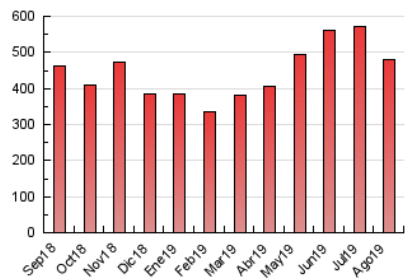

Páginas (x 1000)