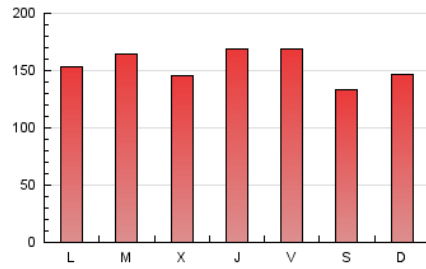

1. Cifras totales y promedios (Nacional e Internacional)

MES - AÑO	NAVEGADORES UNICOS	VISITAS	PAGINAS
Agosto - 2019	109.809	343.778	479.878
PROMEDIO DIARIO	8.754	11.090	15.480
PROMEDIO LUNES-VIERNES	9.070	11.491	16.114
PROMEDIO SABADO-DOMINGO	7.983	10.108	13.931
PAGINAS / VISITAS	1,40		
DURACION MEDIA VISITAS	0:01:01		
DURACION MEDIA PAGINAS	0:02:34		

2. Secciones (Nacional e Internacional)

	PAGINAS	%
HOME	56.032	11.68 %
RESTO	423.846	88.32 %

3. Por día del mes (Nacional e Internacional)

Día	N. únicos	Visitas	Páginas	Día	N. únicos	Visitas	Páginas	Día	N. únicos	Visitas	Páginas
1	14.575	18.343	24.983	11	7.585	9.768	13.417	21	8.430	10.345	15.399
2	10.500	13.650	19.707	12	10.165	12.418	16.733	22	6.627	8.425	12.640
3	7.940	10.197	14.319	13	9.894	12.410	16.869	23	6.044	7.593	11.061
4	9.095	11.636	16.151	14	8.430	11.042	15.155	24	8.182	10.582	14.814
5	6.671	8.384	12.077	15	8.335	10.807	15.057	25	9.503	11.736	15.649
6	6.434	8.271	12.140	16	10.463	13.482	18.170	26	9.176	11.840	16.115
7	7.313	9.338	13.286	17	7.161	8.976	12.318	27	12.401	15.360	20.657
8	7.567	10.151	14.488	18	7.743	9.828	13.432	28	8.424	10.228	14.439
9	11.238	13.985	18.818	19	9.190	11.626	16.394	29	9.850	12.308	17.508
10	7.602	9.137	12.222	20	9.034	11.432	16.031	30	8.769	11.368	16.771
								31	7.039	9.112	13.058

4. Gráficas (Nacional e Internacional)

4.1 Por día de la semana (promedio)

N. únicos / Visitas (x 100)

Páginas (x 100)

4.2 Por franja horaria (promedio)

Visitas (x 1000)

Páginas (x 1000)

4.3 Por meses