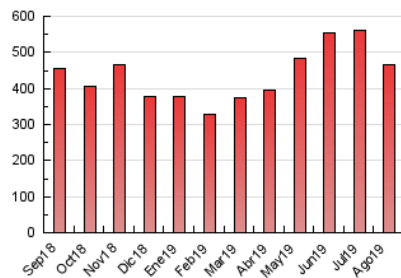

Páginas (x 1000)