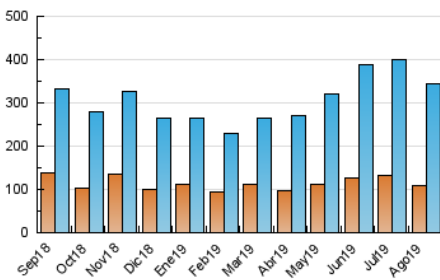

4.3 Por meses

N. únicos / Visitas (x 1000)