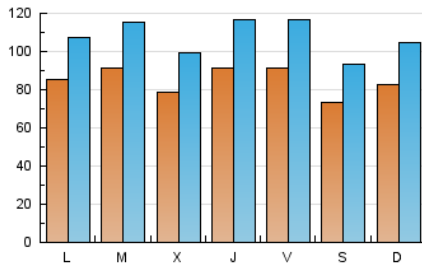

1. Cifras totales y promedios (Nacional)

MES - AÑO	NAVEGADORES UNICOS	VISITAS	PAGINAS
Agosto - 2019	105.134	333.902	467.006
PROMEDIO DIARIO	8.480	10.771	15.065
PROMEDIO LUNES-VIERNES	8.781	11.157	15.674
PROMEDIO SABADO-DOMINGO	7.743	9.827	13.575
PAGINAS / VISITAS	1,40		
DURACION MEDIA VISITAS	0:01:02		
DURACION MEDIA PAGINAS	0:02:35		

2. Secciones (Nacional)

	PAGINAS	%
HOME	54.717	11.72 %
RESTO	412.289	88.28 %

3. Por día del mes (Nacional)

Día	N. únicos	Visitas	Páginas	Día	N. únicos	Visitas	Páginas	Día	N. únicos	Visitas	Páginas
1	14.140	17.853	24.398	11	7.330	9.481	13.073	21	8.139	10.014	14.917
2	10.194	13.298	19.286	12	9.775	11.981	16.143	22	6.380	8.145	12.248
3	7.711	9.942	14.000	13	9.541	11.993	16.362	23	5.848	7.376	10.793
4	8.903	11.408	15.854	14	8.101	10.644	14.609	24	7.942	10.286	14.442
5	6.470	8.152	11.764	15	8.043	10.443	14.527	25	9.254	11.449	15.298
6	6.226	8.042	11.823	16	10.057	12.980	17.515	26	8.944	11.570	15.772
7	7.063	9.042	12.910	17	6.907	8.667	11.886	27	12.093	15.006	20.227
8	7.346	9.888	14.135	18	7.474	9.504	12.994	28	8.203	9.991	14.132
9	10.855	13.548	18.241	19	8.869	11.244	15.843	29	9.618	12.045	17.187
10	7.324	8.820	11.848	20	8.712	11.053	15.503	30	8.572	11.152	16.496
								31	6.843	8.885	12.780

4. Gráficas (Nacional)

4.1 Por día de la semana (promedio)

N. únicos / Visitas (x 100)

Páginas (x 100)

4.2 Por franja horaria (promedio)

Visitas (x 1000)

Páginas (x 1000)

4.3 Por meses