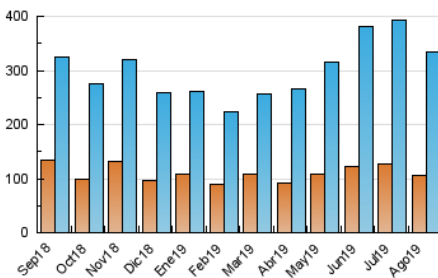

2. Secciones (Nacional)

	PAGINAS	%
HOME	54.717	11.72 %
RESTO	412.289	88.28 %

3. Por día del mes (Nacional)

Día	N. únicos	Visitas	Páginas	Día	N. únicos	Visitas	Páginas	Día	N. únicos	Visitas	Páginas
1	14.140	17.853	24.398	11	7.330	9.481	13.073	21	8.139	10.014	14.917
2	10.194	13.298	19.286	12	9.775	11.981	16.143	22	6.380	8.145	12.248
3	7.711	9.942	14.000	13	9.541	11.993	16.362	23	5.848	7.376	10.793
4	8.903	11.408	15.854	14	8.101	10.644	14.609	24	7.942	10.286	14.442
5	6.470	8.152	11.764	15	8.043	10.443	14.527	25	9.254	11.449	15.298
6	6.226	8.042	11.823	16	10.057	12.980	17.515	26	8.944	11.570	15.772
7	7.063	9.042	12.910	17	6.907	8.667	11.886	27	12.093	15.006	20.227
8	7.346	9.888	14.135	18	7.474	9.504	12.994	28	8.203	9.991	14.132
9	10.855	13.548	18.241	19	8.869	11.244	15.843	29	9.618	12.045	17.187
10	7.324	8.820	11.848	20	8.712	11.053	15.503	30	8.572	11.152	16.496
								31	6.843	8.885	12.780

4. Gráficas (Nacional)

4.1 Por día de la semana (promedio)

N. únicos / Visitas (x 100)

Páginas (x 100)

4.2 Por franja horaria (promedio)

Visitas (x 1000)

Páginas (x 1000)

4.3 Por meses

N. únicos / Visitas (x 1000)

Páginas (x 1000)

5. Observaciones

Este Medio Electrónico de Comunicación ha sido medido por la herramienta Google Analytics de Google

6. Definiciones básicas (Para más información ver Normas Técnicas para el Control de los Medios Electrónicos de Comunicación)

Visita:

Una secuencia ininterrumpida de páginas servidas a un usuario válido. Si dicho usuario no realiza peticiones de páginas en un periodo de tiempo (30 min) la siguiente petición constituirá el inicio de una nueva visita.