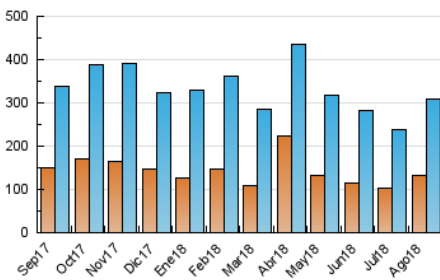

4.3 Por meses

N. únicos / Visitas (x 1000)