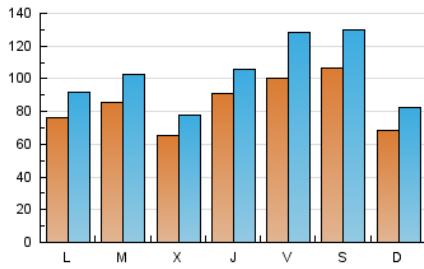

1. Cifras totales y promedios (Nacional e Internacional)

MES - AÑO	NAVEGADORES UNICOS	VISITAS	PAGINAS
Agosto - 2018	138.635	317.890	439.452
PROMEDIO DIARIO	8.497	10.255	14.176
PROMEDIO LUNES-VIERNES	8.408	10.129	13.999
PROMEDIO SABADO-DOMINGO	8.753	10.614	14.683
PAGINAS / VISITAS	1,38		
DURACION MEDIA VISITAS	0:00:55		
DURACION MEDIA PAGINAS	0:02:25		

2. Secciones (Nacional e Internacional)

	PAGINAS	%
HOME	40.215	9.15 %
RESTO	399.237	90.85 %

3. Por día del mes (Nacional e Internacional)

Día	N. únicos	Visitas	Páginas	Día	N. únicos	Visitas	Páginas	Día	N. únicos	Visitas	Páginas
1	3.874	4.780	7.161	11	3.576	4.360	6.124	21	9.172	11.149	15.135
2	4.970	5.777	7.921	12	3.657	4.542	6.422	22	7.276	8.614	11.970
3	8.233	10.022	14.238	13	8.603	10.420	13.924	23	18.512	20.222	24.996
4	10.394	12.936	17.947	14	9.356	11.025	14.679	24	12.599	15.736	21.472
5	6.774	8.024	11.057	15	6.841	8.276	10.834	25	17.618	19.847	25.314
6	6.088	7.736	11.292	16	6.612	8.342	11.560	26	10.417	12.003	15.914
7	5.156	6.543	9.812	17	16.453	22.426	35.118	27	9.174	10.571	14.075
8	4.810	6.024	8.491	18	11.040	14.699	22.082	28	10.615	12.269	16.121
9	5.701	6.855	9.569	19	6.544	8.502	12.605	29	9.763	11.008	14.619
10	4.130	5.079	7.585	20	6.667	7.828	10.982	30	9.892	11.565	15.394
								31	8.889	10.710	15.039

4. Gráficas (Nacional e Internacional)

4.1 Por día de la semana (promedio)

N. únicos / Visitas (x 100)

Páginas (x 100)

4.2 Por franja horaria (promedio)

Visitas (x 1000)

Páginas (x 1000)

4.3 Por meses