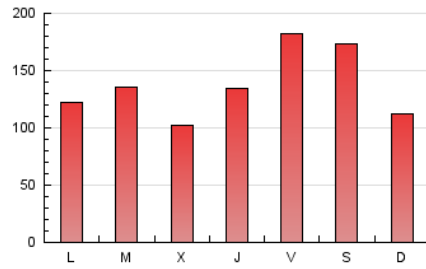

1. Cifras totales y promedios (Nacional)

MES - AÑO	NAVEGADORES UNICOS	VISITAS	PAGINAS
Agosto - 2018	132.467	307.475	426.409
PROMEDIO DIARIO	8.193	9.919	13.755
PROMEDIO LUNES-VIERNES	8.104	9.794	13.579
PROMEDIO SABADO-DOMINGO	8.449	10.278	14.262
PAGINAS / VISITAS	1,39		
DURACION MEDIA VISITAS	0:00:56		
DURACION MEDIA PAGINAS	0:02:25		

2. Secciones (Nacional)

	PAGINAS	%
HOME	39.253	9.21 %
RESTO	387.156	90.79 %

3. Por día del mes (Nacional)

Día	N. únicos	Visitas	Páginas	Día	N. únicos	Visitas	Páginas	Día	N. únicos	Visitas	Páginas
1	3.730	4.615	6.928	11	3.427	4.180	5.897	21	8.829	10.769	14.667
2	4.658	5.453	7.551	12	3.516	4.384	6.232	22	6.990	8.306	11.610
3	7.893	9.659	13.815	13	8.270	10.043	13.412	23	17.896	19.580	24.241
4	10.032	12.533	17.461	14	8.970	10.604	14.166	24	12.205	15.300	20.951
5	6.482	7.713	10.701	15	6.558	7.963	10.444	25	17.036	19.233	24.611
6	5.858	7.465	10.913	16	6.374	8.065	11.192	26	10.142	11.702	15.571
7	4.941	6.304	9.519	17	15.881	21.731	34.106	27	8.890	10.265	13.709
8	4.628	5.814	8.210	18	10.629	14.220	21.414	28	10.262	11.894	15.680
9	5.484	6.601	9.243	19	6.326	8.258	12.210	29	9.437	10.660	14.184
10	3.969	4.899	7.375	20	6.408	7.548	10.648	30	9.607	11.259	15.003
								31	8.651	10.455	14.745

4. Gráficas (Nacional)

4.1 Por día de la semana (promedio)

N. únicos / Visitas (x 100)

Páginas (x 100)

4.2 Por franja horaria (promedio)

Visitas (x 1000)

Páginas (x 1000)

4.3 Por meses