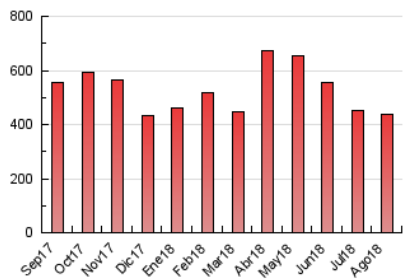

Páginas (x 1000)