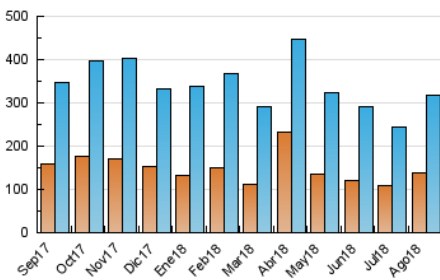

4.3 Por meses

N. únicos / Visitas (x 1000)