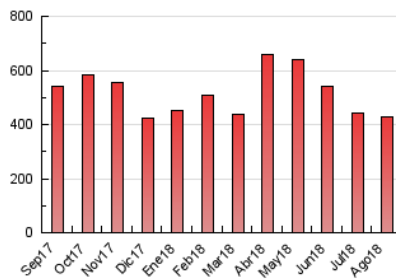

2. Secciones (Nacional)

	PAGINAS	%
HOME	39.253	9.21 %
RESTO	387.156	90.79 %

3. Por día del mes (Nacional)

Día	N. únicos	Visitas	Páginas	Día	N. únicos	Visitas	Páginas	Día	N. únicos	Visitas	Páginas
1	3.730	4.615	6.928	11	3.427	4.180	5.897	21	8.829	10.769	14.667
2	4.658	5.453	7.551	12	3.516	4.384	6.232	22	6.990	8.306	11.610
3	7.893	9.659	13.815	13	8.270	10.043	13.412	23	17.896	19.580	24.241
4	10.032	12.533	17.461	14	8.970	10.604	14.166	24	12.205	15.300	20.951
5	6.482	7.713	10.701	15	6.558	7.963	10.444	25	17.036	19.233	24.611
6	5.858	7.465	10.913	16	6.374	8.065	11.192	26	10.142	11.702	15.571
7	4.941	6.304	9.519	17	15.881	21.731	34.106	27	8.890	10.265	13.709
8	4.628	5.814	8.210	18	10.629	14.220	21.414	28	10.262	11.894	15.680
9	5.484	6.601	9.243	19	6.326	8.258	12.210	29	9.437	10.660	14.184
10	3.969	4.899	7.375	20	6.408	7.548	10.648	30	9.607	11.259	15.003
								31	8.651	10.455	14.745

4. Gráficas (Nacional)

4.1 Por día de la semana (promedio)

N. únicos / Visitas (x 100)

Páginas (x 100)

4.2 Por franja horaria (promedio)

Visitas (x 1000)

Páginas (x 1000)

4.3 Por meses

N. únicos / Visitas (x 1000)

Páginas (x 1000)

5. Observaciones

Este Medio Electrónico de Comunicación ha sido medido por la herramienta Google Analytics de Google

6. Definiciones básicas (Para más información ver Normas Técnicas para el Control de los Medios Electrónicos de Comunicación)

Visita:

Una secuencia ininterrumpida de páginas servidas a un usuario válido. Si dicho usuario no realiza peticiones de páginas en un periodo de tiempo (30 min) la siguiente petición constituirá el inicio de una nueva visita.