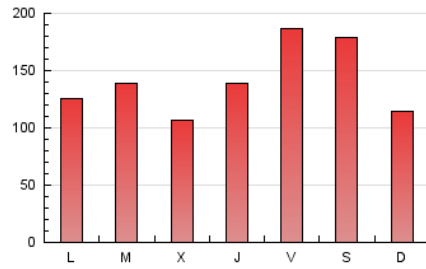

1. Cifras totales y promedios (Nacional e Internacional)

MES - AÑO	NAVEGADORES UNICOS	VISITAS	PAGINAS
Agosto - 2018	138.635	317.890	439.452
PROMEDIO DIARIO	8.497	10.255	14.176
PROMEDIO LUNES-VIERNES	8.408	10.129	13.999
PROMEDIO SABADO-DOMINGO	8.753	10.614	14.683
PAGINAS / VISITAS	1,38		
DURACION MEDIA VISITAS	0:00:55		
DURACION MEDIA PAGINAS	0:02:25		

2. Secciones (Nacional e Internacional)

	PAGINAS	%
HOME	40.215	9.15 %
RESTO	399.237	90.85 %

3. Por día del mes (Nacional e Internacional)

Día	N. únicos	Visitas	Páginas	Día	N. únicos	Visitas	Páginas	Día	N. únicos	Visitas	Páginas
1	3.874	4.780	7.161	11	3.576	4.360	6.124	21	9.172	11.149	15.135
2	4.970	5.777	7.921	12	3.657	4.542	6.422	22	7.276	8.614	11.970
3	8.233	10.022	14.238	13	8.603	10.420	13.924	23	18.512	20.222	24.996
4	10.394	12.936	17.947	14	9.356	11.025	14.679	24	12.599	15.736	21.472
5	6.774	8.024	11.057	15	6.841	8.276	10.834	25	17.618	19.847	25.314
6	6.088	7.736	11.292	16	6.612	8.342	11.560	26	10.417	12.003	15.914
7	5.156	6.543	9.812	17	16.453	22.426	35.118	27	9.174	10.571	14.075
8	4.810	6.024	8.491	18	11.040	14.699	22.082	28	10.615	12.269	16.121
9	5.701	6.855	9.569	19	6.544	8.502	12.605	29	9.763	11.008	14.619
10	4.130	5.079	7.585	20	6.667	7.828	10.982	30	9.892	11.565	15.394
								31	8.889	10.710	15.039

4. Gráficas (Nacional e Internacional)

4.1 Por día de la semana (promedio)

N. únicos / Visitas (x 100)

Páginas (x 100)

4.2 Por franja horaria (promedio)

Visitas (x 1000)

Páginas (x 1000)

4.3 Por meses