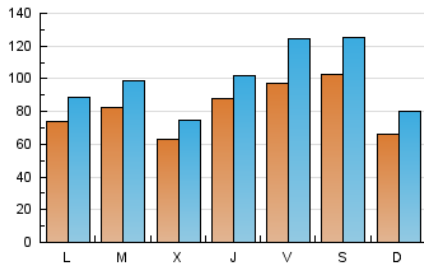

1. Cifras totales y promedios (Nacional)

MES - AÑO	NAVEGADORES UNICOS	VISITAS	PAGINAS
Agosto - 2018	132.467	307.475	426.409
PROMEDIO DIARIO	8.193	9.919	13.755
PROMEDIO LUNES-VIERNES	8.104	9.794	13.579
PROMEDIO SABADO-DOMINGO	8.449	10.278	14.262
PAGINAS / VISITAS	1,39		
DURACION MEDIA VISITAS	0:00:56		
DURACION MEDIA PAGINAS	0:02:25		

2. Secciones (Nacional)

	PAGINAS	%
HOME	39.253	9.21 %
RESTO	387.156	90.79 %

3. Por día del mes (Nacional)

Día	N. únicos	Visitas	Páginas	Día	N. únicos	Visitas	Páginas	Día	N. únicos	Visitas	Páginas
1	3.730	4.615	6.928	11	3.427	4.180	5.897	21	8.829	10.769	14.667
2	4.658	5.453	7.551	12	3.516	4.384	6.232	22	6.990	8.306	11.610
3	7.893	9.659	13.815	13	8.270	10.043	13.412	23	17.896	19.580	24.241
4	10.032	12.533	17.461	14	8.970	10.604	14.166	24	12.205	15.300	20.951
5	6.482	7.713	10.701	15	6.558	7.963	10.444	25	17.036	19.233	24.611
6	5.858	7.465	10.913	16	6.374	8.065	11.192	26	10.142	11.702	15.571
7	4.941	6.304	9.519	17	15.881	21.731	34.106	27	8.890	10.265	13.709
8	4.628	5.814	8.210	18	10.629	14.220	21.414	28	10.262	11.894	15.680
9	5.484	6.601	9.243	19	6.326	8.258	12.210	29	9.437	10.660	14.184
10	3.969	4.899	7.375	20	6.408	7.548	10.648	30	9.607	11.259	15.003
								31	8.651	10.455	14.745

4. Gráficas (Nacional)

4.1 Por día de la semana (promedio)

N. únicos / Visitas (x 100)

Páginas (x 100)

4.2 Por franja horaria (promedio)

Visitas (x 1000)

Páginas (x 1000)

4.3 Por meses