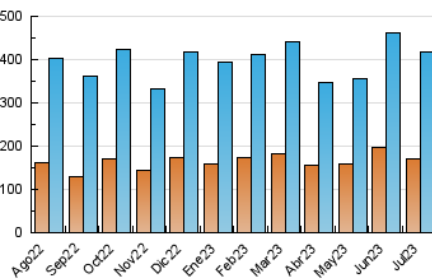

##### 4.1 Por día de la semana (promedio)

N. únicos / Visitas (x 100)

Páginas (x 100)

##### 4.2 Por franja horaria (promedio)

Visitas\_ (x 1000)

Páginas (x 1000)

##### 4.3 Por meses

N. únicos / Visitas (x 1000)

Páginas (x 1000)