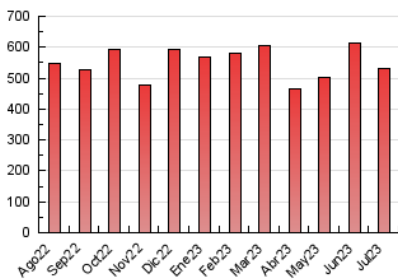

#### 3. Por día del mes (Nacional)

Día	N. únicos	Visitas	Páginas	Día	N. únicos	Visitas	Páginas	Día	N. únicos	Visitas	Páginas
<b>1</b>	8.236	9.865	13.165	<b>11</b>	11.391	13.488	17.150	<b>21</b>	11.912	14.052	18.338
<b>2</b>	13.691	16.555	20.838	<b>12</b>	10.059	11.670	15.168	<b>22</b>	5.652	6.675	8.949
<b>3</b>	12.801	15.089	19.637	<b>13</b>	8.107	9.587	13.703	<b>23</b>	5.805	7.380	10.187
<b>4</b>	18.607	22.090	28.503	<b>14</b>	16.690	19.091	24.098	<b>24</b>	13.610	16.315	20.419
<b>5</b>	15.663	18.324	22.859	<b>15</b>	9.257	10.291	13.446	<b>25</b>	9.645	11.088	15.150
<b>6</b>	16.026	19.852	25.538	<b>16</b>	8.176	9.739	12.524	<b>26</b>	10.955	13.073	16.750
<b>7</b>	10.069	11.773	15.679	<b>17</b>	15.259	17.811	22.255	<b>27</b>	13.155	15.485	20.283
<b>8</b>	12.339	13.791	17.853	<b>18</b>	9.070	10.751	13.791	<b>28</b>	9.885	11.758	16.142
<b>9</b>	14.317	16.422	20.567	<b>19</b>	8.385	10.232	13.627	<b>29</b>	6.650	8.025	11.149
<b>10</b>	13.128	15.644	20.345	<b>20</b>	15.128	18.426	23.524	<b>30</b>	5.182	6.117	8.408
								<b>31</b>	6.218	7.460	9.909

##### 4.1 Por día de la semana (promedio)

N. únicos / Visitas (x 100)

Páginas (x 100)

##### 4.2 Por franja horaria (promedio)

Visitas\_ (x 1000)

Páginas (x 1000)

##### 4.3 Por meses

N. únicos / Visitas (x 1000)

Páginas (x 1000)