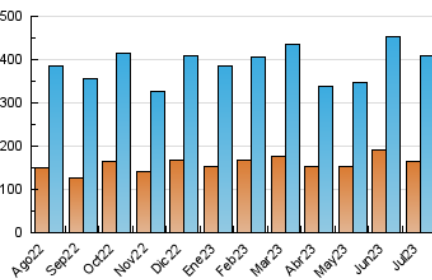

##### 4.1 Por día de la semana (promedio)

N. únicos / Visitas (x 100)

Páginas (x 100)

##### 4.2 Por franja horaria (promedio)

Visitas\_ (x 1000)

Páginas (x 1000)

##### 4.3 Por meses

N. únicos / Visitas (x 1000)

Páginas (x 1000)