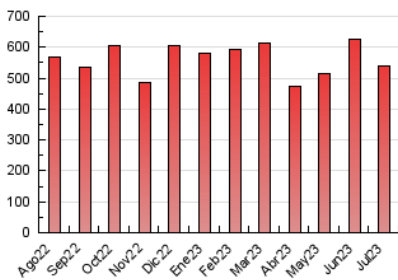

### 3. Por día del mes (Nacional e Internacional)

Día	N. únicos	Visitas	Páginas	Día	N. únicos	Visitas	Páginas	Día	N. únicos	Visitas	Páginas
<b>1</b>	8.435	10.066	13.421	<b>11</b>	11.570	13.668	17.434	<b>21</b>	12.251	14.455	18.722
<b>2</b>	13.967	16.889	21.180	<b>12</b>	10.294	11.947	15.481	<b>22</b>	5.791	6.874	9.135
<b>3</b>	13.094	15.391	19.957	<b>13</b>	8.323	9.850	13.955	<b>23</b>	5.949	7.539	10.384
<b>4</b>	18.991	22.465	28.968	<b>14</b>	16.933	19.387	24.492	<b>24</b>	13.893	16.596	20.712
<b>5</b>	16.007	18.716	23.281	<b>15</b>	9.471	10.572	13.717	<b>25</b>	9.865	11.376	15.465
<b>6</b>	16.379	20.368	25.965	<b>16</b>	8.333	9.913	12.724	<b>26</b>	11.229	13.406	17.075
<b>7</b>	10.382	12.056	15.983	<b>17</b>	15.554	18.048	22.595	<b>27</b>	13.443	15.760	20.636
<b>8</b>	12.610	13.993	18.112	<b>18</b>	9.257	10.959	14.079	<b>28</b>	10.126	12.068	16.474
<b>9</b>	14.524	16.584	20.873	<b>19</b>	8.534	10.413	13.863	<b>29</b>	6.831	8.246	11.363
<b>10</b>	13.426	15.890	20.685	<b>20</b>	15.486	18.856	23.979	<b>30</b>	5.322	6.244	8.592
								<b>31</b>	6.403	7.682	10.123

##### 4.1 Por día de la semana (promedio)

N. únicos / Visitas (x 100)

Páginas (x 100)

##### 4.2 Por franja horaria (promedio)

Visitas\_ (x 1000)

Páginas (x 1000)

##### 4.3 Por meses

N. únicos / Visitas (x 1000)

Páginas (x 1000)