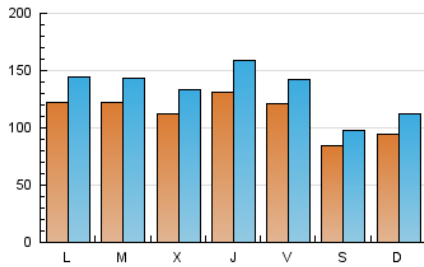

4. Gráficas (Nacional)

4.1 Por día de la semana (promedio)

N. únicos / Visitas (x 100)