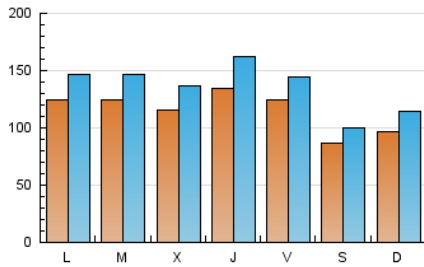

4. Gráficas (Nacional e Internacional)

4.1 Por día de la semana (promedio)

N. únicos / Visitas (x 100)