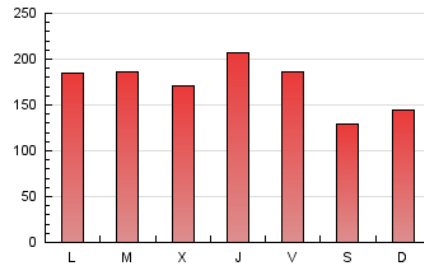

Páginas (x 100)