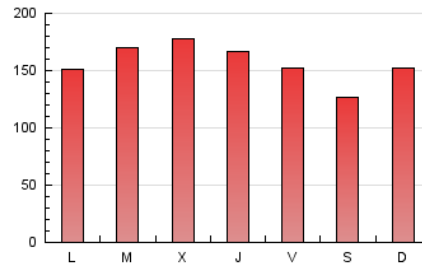

1. Cifras totales y promedios (Nacional e Internacional)

MES - AÑO	NAVEGADORES UNICOS	VISITAS	PAGINAS
Junio - 2021	129.244	324.379	473.174
PROMEDIO DIARIO	9.096	10.813	15.772
PROMEDIO LUNES-VIERNES	9.300	11.116	16.437
PROMEDIO SABADO-DOMINGO	8.537	9.979	13.944
PAGINAS / VISITAS	1,46		
DURACION MEDIA VISITAS	0:00:53		
DURACION MEDIA PAGINAS	0:01:57		

2. Secciones (Nacional e Internacional)

	PAGINAS	%
HOME	75.231	15.90 %
RESTO	397.943	84.10 %

3. Por día del mes (Nacional e Internacional)

Día	N. únicos	Visitas	Páginas	Día	N. únicos	Visitas	Páginas	Día	N. únicos	Visitas	Páginas
1	6.823	8.410	13.023	11	6.708	8.088	11.973	21	7.660	9.404	13.763
2	8.124	10.008	14.748	12	7.449	8.833	12.489	22	7.745	9.364	13.999
3	7.613	9.251	14.656	13	6.630	7.772	11.473	23	11.591	13.935	20.433
4	9.886	12.222	18.883	14	7.987	9.432	13.611	24	15.616	18.592	28.390
5	7.838	9.007	13.230	15	12.575	15.200	21.784	25	12.848	14.551	19.705
6	7.153	8.557	12.572	16	9.604	11.535	16.992	26	9.574	10.845	14.372
7	8.378	10.208	15.431	17	7.022	8.243	12.926	27	16.079	18.547	24.432
8	8.545	10.535	15.071	18	5.658	6.799	10.244	28	9.850	11.586	17.513
9	7.545	9.000	13.640	19	6.081	7.307	10.427	29	12.812	14.895	21.124
10	5.698	6.770	10.597	20	7.495	8.963	12.559	30	14.306	16.520	23.114

4. Gráficas (Nacional e Internacional)

4.1 Por día de la semana (promedio)

N. únicos / Visitas (x 100)

Páginas (x 100)

4.2 Por franja horaria (promedio)

Visitas (x 1000)

Páginas (x 1000)

4.3 Por meses