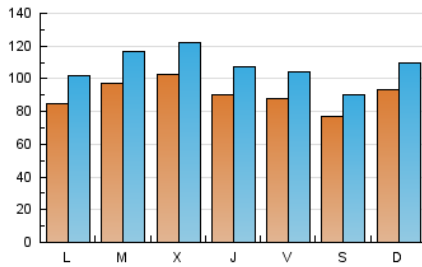

1. Cifras totales y promedios (Nacional e Internacional)

MES - AÑO	NAVEGADORES UNICOS	VISITAS	PAGINAS
Junio - 2021	129.244	324.379	473.174
PROMEDIO DIARIO	9.096	10.813	15.772
PROMEDIO LUNES-VIERNES	9.300	11.116	16.437
PROMEDIO SABADO-DOMINGO	8.537	9.979	13.944
PAGINAS / VISITAS	1,46		
DURACION MEDIA VISITAS	0:00:53		
DURACION MEDIA PAGINAS	0:01:57		

2. Secciones (Nacional e Internacional)

	PAGINAS	%
HOME	75.231	15.90 %
RESTO	397.943	84.10 %

3. Por día del mes (Nacional e Internacional)

Día	N. únicos	Visitas	Páginas	Día	N. únicos	Visitas	Páginas	Día	N. únicos	Visitas	Páginas
1	6.823	8.410	13.023	11	6.708	8.088	11.973	21	7.660	9.404	13.763
2	8.124	10.008	14.748	12	7.449	8.833	12.489	22	7.745	9.364	13.999
3	7.613	9.251	14.656	13	6.630	7.772	11.473	23	11.591	13.935	20.433
4	9.886	12.222	18.883	14	7.987	9.432	13.611	24	15.616	18.592	28.390
5	7.838	9.007	13.230	15	12.575	15.200	21.784	25	12.848	14.551	19.705
6	7.153	8.557	12.572	16	9.604	11.535	16.992	26	9.574	10.845	14.372
7	8.378	10.208	15.431	17	7.022	8.243	12.926	27	16.079	18.547	24.432
8	8.545	10.535	15.071	18	5.658	6.799	10.244	28	9.850	11.586	17.513
9	7.545	9.000	13.640	19	6.081	7.307	10.427	29	12.812	14.895	21.124
10	5.698	6.770	10.597	20	7.495	8.963	12.559	30	14.306	16.520	23.114

4. Gráficas (Nacional e Internacional)

4.1 Por día de la semana (promedio)

N. únicos / Visitas (x 100)

Páginas (x 100)

4.2 Por franja horaria (promedio)

Visitas (x 1000)

Páginas (x 1000)

4.3 Por meses