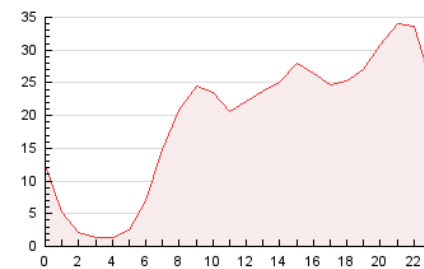

1. Cifras totales y promedios (Nacional)

MES - AÑO	NAVEGADORES UNICOS	VISITAS	PAGINAS
Junio - 2021	120.870	314.843	462.547
PROMEDIO DIARIO	8.788	10.495	15.418
PROMEDIO LUNES-VIERNES	8.978	10.783	16.066
PROMEDIO SABADO-DOMINGO	8.267	9.703	13.638
PAGINAS / VISITAS	1,47		
DURACION MEDIA VISITAS	0:00:55		
DURACION MEDIA PAGINAS	0:01:57		

2. Secciones (Nacional)

	PAGINAS	%
HOME	74.785	16.17 %
RESTO	387.762	83.83 %

3. Por día del mes (Nacional)

Día	N. únicos	Visitas	Páginas	Día	N. únicos	Visitas	Páginas	Día	N. únicos	Visitas	Páginas
1	6.529	8.108	12.702	11	6.421	7.795	11.666	21	7.431	9.168	13.505
2	7.656	9.530	14.227	12	7.206	8.583	12.223	22	7.495	9.109	13.721
3	7.082	8.700	14.026	13	6.361	7.502	11.147	23	11.087	13.410	19.847
4	9.572	11.899	18.503	14	7.688	9.124	13.269	24	15.118	18.070	27.808
5	7.523	8.688	12.889	15	12.266	14.877	21.429	25	12.501	14.189	19.271
6	6.849	8.253	12.226	16	9.340	11.268	16.707	26	9.271	10.531	14.035
7	8.076	9.892	15.063	17	6.803	8.018	12.688	27	15.767	18.216	24.062
8	8.252	10.237	14.744	18	5.442	6.576	10.001	28	9.537	11.259	17.149
9	7.322	8.771	13.387	19	5.880	7.099	10.203	29	12.465	14.532	20.721
10	5.489	6.556	10.345	20	7.282	8.748	12.316	30	13.940	16.135	22.667

4. Gráficas (Nacional)

4.1 Por día de la semana (promedio)

N. únicos / Visitas (x 100)

Páginas (x 100)

4.2 Por franja horaria (promedio)

Visitas (x 1000)

Páginas (x 1000)

4.3 Por meses