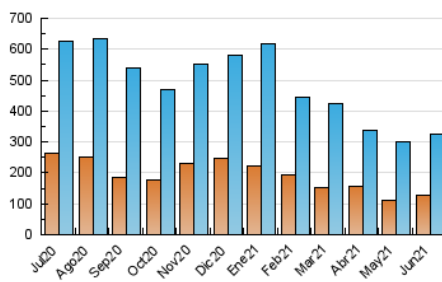

4.3 Por meses

N. únicos / Visitas (x 1000)