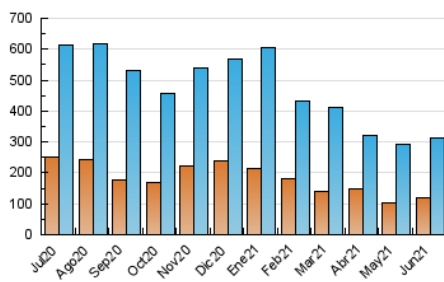

4.3 Por meses

N. únicos / Visitas (x 1000)