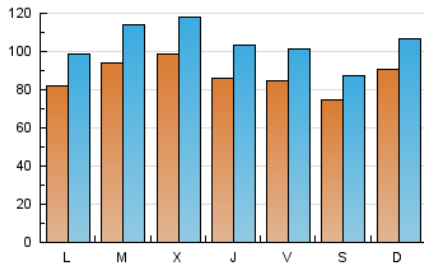

1. Cifras totales y promedios (Nacional)

MES - AÑO	NAVEGADORES UNICOS	VISITAS	PAGINAS
Junio - 2021	120.870	314.843	462.547
PROMEDIO DIARIO	8.788	10.495	15.418
PROMEDIO LUNES-VIERNES	8.978	10.783	16.066
PROMEDIO SABADO-DOMINGO	8.267	9.703	13.638
PAGINAS / VISITAS	1,47		
DURACION MEDIA VISITAS	0:00:55		
DURACION MEDIA PAGINAS	0:01:57		

2. Secciones (Nacional)

	PAGINAS	%
HOME	74.785	16.17 %
RESTO	387.762	83.83 %

3. Por día del mes (Nacional)

Día	N. únicos	Visitas	Páginas	Día	N. únicos	Visitas	Páginas	Día	N. únicos	Visitas	Páginas
1	6.529	8.108	12.702	11	6.421	7.795	11.666	21	7.431	9.168	13.505
2	7.656	9.530	14.227	12	7.206	8.583	12.223	22	7.495	9.109	13.721
3	7.082	8.700	14.026	13	6.361	7.502	11.147	23	11.087	13.410	19.847
4	9.572	11.899	18.503	14	7.688	9.124	13.269	24	15.118	18.070	27.808
5	7.523	8.688	12.889	15	12.266	14.877	21.429	25	12.501	14.189	19.271
6	6.849	8.253	12.226	16	9.340	11.268	16.707	26	9.271	10.531	14.035
7	8.076	9.892	15.063	17	6.803	8.018	12.688	27	15.767	18.216	24.062
8	8.252	10.237	14.744	18	5.442	6.576	10.001	28	9.537	11.259	17.149
9	7.322	8.771	13.387	19	5.880	7.099	10.203	29	12.465	14.532	20.721
10	5.489	6.556	10.345	20	7.282	8.748	12.316	30	13.940	16.135	22.667

4. Gráficas (Nacional)

4.1 Por día de la semana (promedio)

N. únicos / Visitas (x 100)

Páginas (x 100)

4.2 Por franja horaria (promedio)

Visitas (x 1000)

Páginas (x 1000)

4.3 Por meses