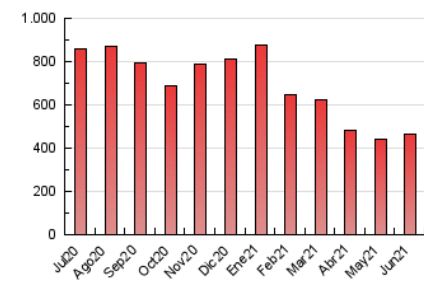

1. Cifras totales y promedios (Nacional)

MES - AÑO	NAVEGADORES UNICOS	VISITAS	PAGINAS
Junio - 2021	120.870	314.843	462.547
PROMEDIO DIARIO	8.788	10.495	15.418
PROMEDIO LUNES-VIERNES	8.978	10.783	16.066
PROMEDIO SABADO-DOMINGO	8.267	9.703	13.638
PAGINAS / VISITAS	1,47		
DURACION MEDIA VISITAS	0:00:55		
DURACION MEDIA PAGINAS	0:01:57		

2. Secciones (Nacional)

	PAGINAS	%
HOME	74.785	16.17 %
RESTO	387.762	83.83 %

3. Por día del mes (Nacional)

Día	N. únicos	Visitas	Páginas	Día	N. únicos	Visitas	Páginas	Día	N. únicos	Visitas	Páginas
1	6.529	8.108	12.702	11	6.421	7.795	11.666	21	7.431	9.168	13.505
2	7.656	9.530	14.227	12	7.206	8.583	12.223	22	7.495	9.109	13.721
3	7.082	8.700	14.026	13	6.361	7.502	11.147	23	11.087	13.410	19.847
4	9.572	11.899	18.503	14	7.688	9.124	13.269	24	15.118	18.070	27.808
5	7.523	8.688	12.889	15	12.266	14.877	21.429	25	12.501	14.189	19.271
6	6.849	8.253	12.226	16	9.340	11.268	16.707	26	9.271	10.531	14.035
7	8.076	9.892	15.063	17	6.803	8.018	12.688	27	15.767	18.216	24.062
8	8.252	10.237	14.744	18	5.442	6.576	10.001	28	9.537	11.259	17.149
9	7.322	8.771	13.387	19	5.880	7.099	10.203	29	12.465	14.532	20.721
10	5.489	6.556	10.345	20	7.282	8.748	12.316	30	13.940	16.135	22.667

4. Gráficas (Nacional)

4.1 Por día de la semana (promedio)

N. únicos / Visitas (x 100)

Páginas (x 100)

4.2 Por franja horaria (promedio)

Visitas (x 1000)

Páginas (x 1000)

4.3 Por meses

N. únicos / Visitas (x 1000)

Páginas (x 1000)

5. Observaciones

Este Medio Electrónico de Comunicación ha sido medido por la herramienta Google Analytics de Google

6. Definiciones básicas (Para más información ver Normas Técnicas para el Control de los Medios Electrónicos de Comunicación)