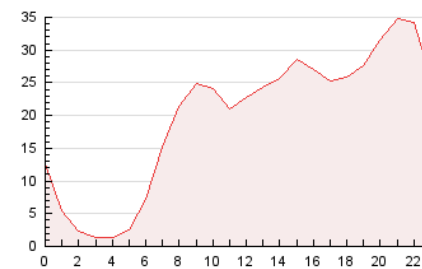

2. Secciones (Nacional e Internacional)

	PAGINAS	%
HOME	75.231	15.90 %
RESTO	397.943	84.10 %

3. Por día del mes (Nacional e Internacional)

Día	N. únicos	Visitas	Páginas	Día	N. únicos	Visitas	Páginas	Día	N. únicos	Visitas	Páginas
1	6.823	8.410	13.023	11	6.708	8.088	11.973	21	7.660	9.404	13.763
2	8.124	10.008	14.748	12	7.449	8.833	12.489	22	7.745	9.364	13.999
3	7.613	9.251	14.656	13	6.630	7.772	11.473	23	11.591	13.935	20.433
4	9.886	12.222	18.883	14	7.987	9.432	13.611	24	15.616	18.592	28.390
5	7.838	9.007	13.230	15	12.575	15.200	21.784	25	12.848	14.551	19.705
6	7.153	8.557	12.572	16	9.604	11.535	16.992	26	9.574	10.845	14.372
7	8.378	10.208	15.431	17	7.022	8.243	12.926	27	16.079	18.547	24.432
8	8.545	10.535	15.071	18	5.658	6.799	10.244	28	9.850	11.586	17.513
9	7.545	9.000	13.640	19	6.081	7.307	10.427	29	12.812	14.895	21.124
10	5.698	6.770	10.597	20	7.495	8.963	12.559	30	14.306	16.520	23.114

4. Gráficas (Nacional e Internacional)

4.1 Por día de la semana (promedio)

N. únicos / Visitas (x 100)

Páginas (x 100)

4.2 Por franja horaria (promedio)

Visitas (x 1000)

Páginas (x 1000)

4.3 Por meses