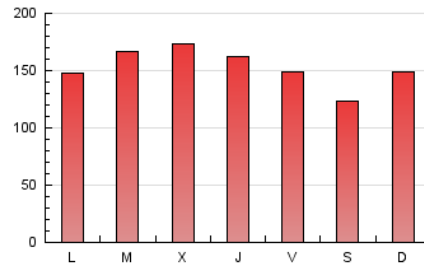

1. Cifras totales y promedios (Nacional)

MES - AÑO	NAVEGADORES UNICOS	VISITAS	PAGINAS
Junio - 2021	120.870	314.843	462.547
PROMEDIO DIARIO	8.788	10.495	15.418
PROMEDIO LUNES-VIERNES	8.978	10.783	16.066
PROMEDIO SABADO-DOMINGO	8.267	9.703	13.638
PAGINAS / VISITAS	1,47		
DURACION MEDIA VISITAS	0:00:55		
DURACION MEDIA PAGINAS	0:01:57		

2. Secciones (Nacional)

	PAGINAS	%
HOME	74.785	16.17 %
RESTO	387.762	83.83 %

3. Por día del mes (Nacional)

Día	N. únicos	Visitas	Páginas	Día	N. únicos	Visitas	Páginas	Día	N. únicos	Visitas	Páginas
1	6.529	8.108	12.702	11	6.421	7.795	11.666	21	7.431	9.168	13.505
2	7.656	9.530	14.227	12	7.206	8.583	12.223	22	7.495	9.109	13.721
3	7.082	8.700	14.026	13	6.361	7.502	11.147	23	11.087	13.410	19.847
4	9.572	11.899	18.503	14	7.688	9.124	13.269	24	15.118	18.070	27.808
5	7.523	8.688	12.889	15	12.266	14.877	21.429	25	12.501	14.189	19.271
6	6.849	8.253	12.226	16	9.340	11.268	16.707	26	9.271	10.531	14.035
7	8.076	9.892	15.063	17	6.803	8.018	12.688	27	15.767	18.216	24.062
8	8.252	10.237	14.744	18	5.442	6.576	10.001	28	9.537	11.259	17.149
9	7.322	8.771	13.387	19	5.880	7.099	10.203	29	12.465	14.532	20.721
10	5.489	6.556	10.345	20	7.282	8.748	12.316	30	13.940	16.135	22.667

4. Gráficas (Nacional)

4.1 Por día de la semana (promedio)

N. únicos / Visitas (x 100)

Páginas (x 100)

4.2 Por franja horaria (promedio)

Visitas (x 1000)

Páginas (x 1000)

4.3 Por meses