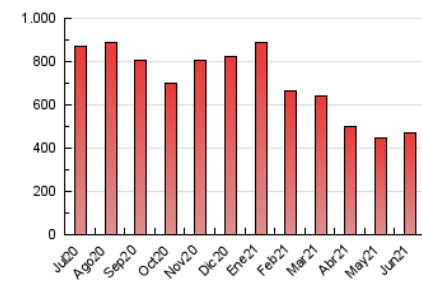

Páginas (x 1000)