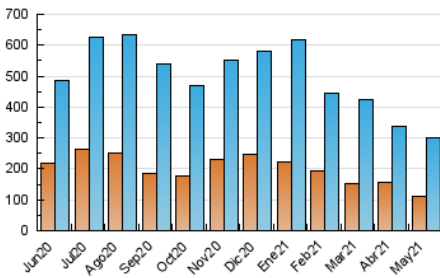

4.3 Por meses

N. únicos / Visitas (x 1000)