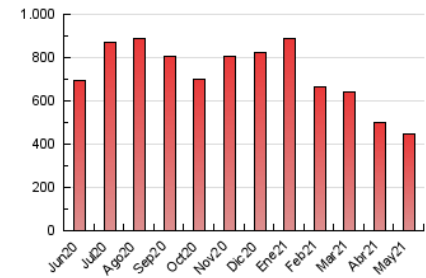

Páginas (x 1000)