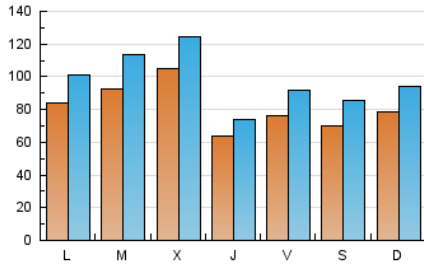

1. Cifras totales y promedios (Nacional e Internacional)

MES - AÑO	NAVEGADORES UNICOS	VISITAS	PAGINAS
Mayo - 2021	110.632	301.902	449.909
PROMEDIO DIARIO	8.091	9.739	14.513
PROMEDIO LUNES-VIERNES	8.411	10.095	15.125
PROMEDIO SABADO-DOMINGO	7.419	8.990	13.228
PAGINAS / VISITAS	1,49		
DURACION MEDIA VISITAS	0:01:02		
DURACION MEDIA PAGINAS	0:02:06		

2. Secciones (Nacional e Internacional)

	PAGINAS	%
HOME	78.879	17.53 %
RESTO	371.030	82.47 %

3. Por día del mes (Nacional e Internacional)

Día	N. únicos	Visitas	Páginas	Día	N. únicos	Visitas	Páginas	Día	N. únicos	Visitas	Páginas
1	5.940	7.444	11.040	11	7.902	9.979	15.866	21	9.601	11.374	15.836
2	5.920	6.970	9.738	12	14.232	17.048	24.292	22	8.320	9.993	13.874
3	8.342	9.959	14.442	13	6.743	7.874	11.977	23	8.915	10.417	15.628
4	8.755	10.682	15.990	14	6.746	8.090	12.684	24	8.682	10.619	16.047
5	5.416	6.534	10.900	15	8.267	10.168	14.839	25	12.138	14.994	21.672
6	5.777	6.890	11.041	16	10.168	12.578	17.667	26	10.218	12.162	17.548
7	7.875	9.534	14.552	17	9.382	11.428	17.614	27	5.498	6.563	10.625
8	6.632	7.881	12.127	18	8.195	9.705	14.351	28	6.282	7.635	11.724
9	7.373	8.841	14.415	19	12.006	13.959	19.415	29	5.836	7.219	10.449
10	7.185	8.815	14.439	20	7.336	8.364	11.780	30	6.816	8.386	12.504
								31	8.314	9.797	14.833

4. Gráficas (Nacional e Internacional)

4.1 Por día de la semana (promedio)

N. únicos / Visitas (x 100)

Páginas (x 100)

4.2 Por franja horaria (promedio)

Visitas (x 1000)

Páginas (x 1000)

4.3 Por meses