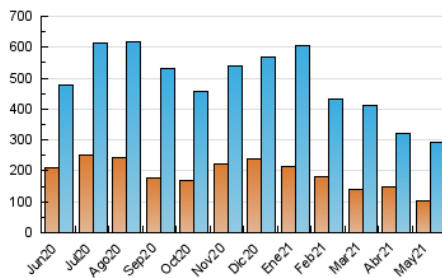

4.3 Por meses

N. únicos / Visitas (x 1000)