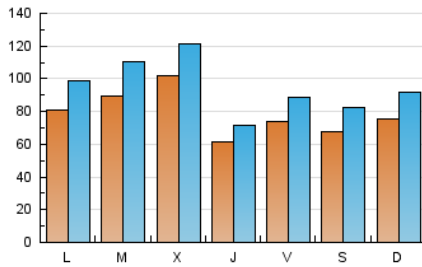

1. Cifras totales y promedios (Nacional)

MES - AÑO	NAVEGADORES UNICOS	VISITAS	PAGINAS
Mayo - 2021	103.243	293.660	440.796
PROMEDIO DIARIO	7.832	9.473	14.219
PROMEDIO LUNES-VIERNES	8.151	9.829	14.829
PROMEDIO SABADO-DOMINGO	7.161	8.726	12.938
PAGINAS / VISITAS	1,50		
DURACION MEDIA VISITAS	0:01:03		
DURACION MEDIA PAGINAS	0:02:06		

2. Secciones (Nacional)

	PAGINAS	%
HOME	78.377	17.78 %
RESTO	362.419	82.22 %

3. Por día del mes (Nacional)

Día	N. únicos	Visitas	Páginas	Día	N. únicos	Visitas	Páginas	Día	N. únicos	Visitas	Páginas
1	5.706	7.206	10.786	11	7.658	9.730	15.578	21	9.289	11.044	15.479
2	5.711	6.757	9.521	12	13.913	16.721	23.928	22	8.035	9.696	13.568
3	8.067	9.677	14.135	13	6.478	7.605	11.684	23	8.604	10.101	15.278
4	8.433	10.355	15.643	14	6.523	7.864	12.437	24	8.457	10.390	15.777
5	5.205	6.321	10.676	15	8.012	9.906	14.567	25	11.860	14.698	21.349
6	5.593	6.701	10.837	16	9.915	12.316	17.370	26	9.975	11.913	17.270
7	7.637	9.291	14.237	17	9.137	11.176	17.306	27	5.284	6.343	10.373
8	6.373	7.619	11.840	18	7.950	9.456	14.082	28	6.021	7.372	11.446
9	7.097	8.558	14.059	19	11.680	13.625	19.058	29	5.598	6.979	10.201
10	6.944	8.570	14.165	20	7.067	8.086	11.471	30	6.560	8.117	12.189
								31	7.996	9.467	14.486

4. Gráficas (Nacional)

4.1 Por día de la semana (promedio)

N. únicos / Visitas (x 100)

Páginas (x 100)

4.2 Por franja horaria (promedio)

Visitas (x 1000)

Páginas (x 1000)

4.3 Por meses