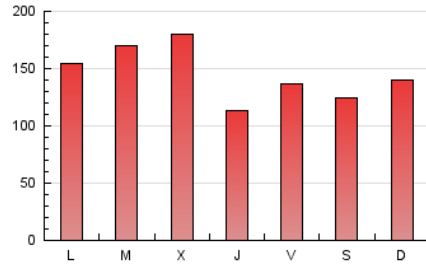

1. Cifras totales y promedios (Nacional e Internacional)

MES - AÑO	NAVEGADORES UNICOS	VISITAS	PAGINAS
Mayo - 2021	110.632	301.902	449.909
PROMEDIO DIARIO	8.091	9.739	14.513
PROMEDIO LUNES-VIERNES	8.411	10.095	15.125
PROMEDIO SABADO-DOMINGO	7.419	8.990	13.228
PAGINAS / VISITAS	1,49		
DURACION MEDIA VISITAS	0:01:02		
DURACION MEDIA PAGINAS	0:02:06		

2. Secciones (Nacional e Internacional)

	PAGINAS	%
HOME	78.879	17.53 %
RESTO	371.030	82.47 %

3. Por día del mes (Nacional e Internacional)

Día	N. únicos	Visitas	Páginas	Día	N. únicos	Visitas	Páginas	Día	N. únicos	Visitas	Páginas
1	5.940	7.444	11.040	11	7.902	9.979	15.866	21	9.601	11.374	15.836
2	5.920	6.970	9.738	12	14.232	17.048	24.292	22	8.320	9.993	13.874
3	8.342	9.959	14.442	13	6.743	7.874	11.977	23	8.915	10.417	15.628
4	8.755	10.682	15.990	14	6.746	8.090	12.684	24	8.682	10.619	16.047
5	5.416	6.534	10.900	15	8.267	10.168	14.839	25	12.138	14.994	21.672
6	5.777	6.890	11.041	16	10.168	12.578	17.667	26	10.218	12.162	17.548
7	7.875	9.534	14.552	17	9.382	11.428	17.614	27	5.498	6.563	10.625
8	6.632	7.881	12.127	18	8.195	9.705	14.351	28	6.282	7.635	11.724
9	7.373	8.841	14.415	19	12.006	13.959	19.415	29	5.836	7.219	10.449
10	7.185	8.815	14.439	20	7.336	8.364	11.780	30	6.816	8.386	12.504
								31	8.314	9.797	14.833

4. Gráficas (Nacional e Internacional)

4.1 Por día de la semana (promedio)

N. únicos / Visitas (x 100)

Páginas (x 100)

4.2 Por franja horaria (promedio)

Visitas (x 1000)

Páginas (x 1000)

4.3 Por meses