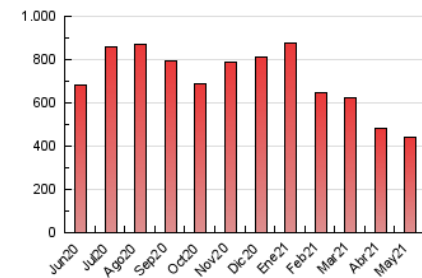

Páginas (x 1000)