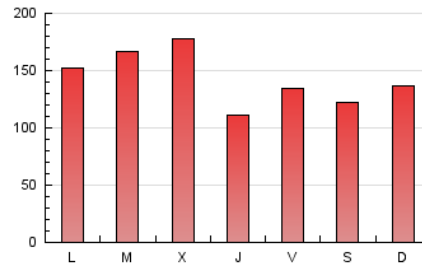

1. Cifras totales y promedios (Nacional)

MES - AÑO	NAVEGADORES UNICOS	VISITAS	PAGINAS
Mayo - 2021	103.243	293.660	440.796
PROMEDIO DIARIO	7.832	9.473	14.219
PROMEDIO LUNES-VIERNES	8.151	9.829	14.829
PROMEDIO SABADO-DOMINGO	7.161	8.726	12.938
PAGINAS / VISITAS	1,50		
DURACION MEDIA VISITAS	0:01:03		
DURACION MEDIA PAGINAS	0:02:06		

2. Secciones (Nacional)

	PAGINAS	%
HOME	78.377	17.78 %
RESTO	362.419	82.22 %

3. Por día del mes (Nacional)

Día	N. únicos	Visitas	Páginas	Día	N. únicos	Visitas	Páginas	Día	N. únicos	Visitas	Páginas
1	5.706	7.206	10.786	11	7.658	9.730	15.578	21	9.289	11.044	15.479
2	5.711	6.757	9.521	12	13.913	16.721	23.928	22	8.035	9.696	13.568
3	8.067	9.677	14.135	13	6.478	7.605	11.684	23	8.604	10.101	15.278
4	8.433	10.355	15.643	14	6.523	7.864	12.437	24	8.457	10.390	15.777
5	5.205	6.321	10.676	15	8.012	9.906	14.567	25	11.860	14.698	21.349
6	5.593	6.701	10.837	16	9.915	12.316	17.370	26	9.975	11.913	17.270
7	7.637	9.291	14.237	17	9.137	11.176	17.306	27	5.284	6.343	10.373
8	6.373	7.619	11.840	18	7.950	9.456	14.082	28	6.021	7.372	11.446
9	7.097	8.558	14.059	19	11.680	13.625	19.058	29	5.598	6.979	10.201
10	6.944	8.570	14.165	20	7.067	8.086	11.471	30	6.560	8.117	12.189
								31	7.996	9.467	14.486

4. Gráficas (Nacional)

4.1 Por día de la semana (promedio)

N. únicos / Visitas (x 100)

Páginas (x 100)

4.2 Por franja horaria (promedio)

Visitas (x 1000)

Páginas (x 1000)

4.3 Por meses