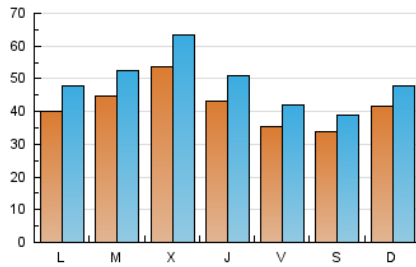

4. Gráficas (Nacional)

4.1 Por día de la semana (promedio)

N. únicos / Visitas (x 100)