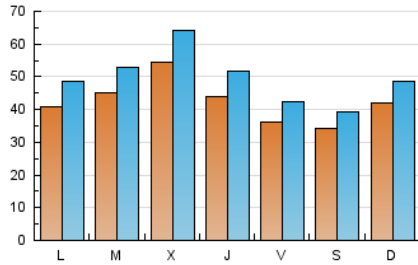

4. Gráficas (Nacional e Internacional)

4.1 Por día de la semana (promedio)

N. únicos / Visitas (x 100)