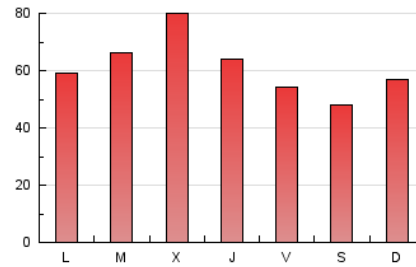

Páginas (x 100)