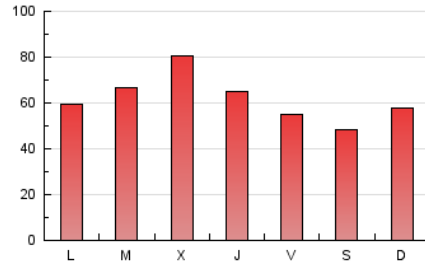

### 1. Cifras totales y promedios (Nacional e Internacional)

MES - AÑO	NAVEGADORES UNICOS	VISITAS	PAGINAS
Abril - 2026	66.870	150.920	187.875
<b>PROMEDIO DIARIO</b>	<b>4.288</b>	<b>5.023</b>	<b>6.263</b>
<b>PROMEDIO LUNES-VIERNES</b>	4.457	5.249	6.613
<b>PROMEDIO SABADO-DOMINGO</b>	3.821	4.404	5.300
<b>PAGINAS / VISITAS</b>	1,25		
<b>DURACION MEDIA VISITAS</b>	0:01:07		
<b>TIEMPO INTERACCIÓN MEDIO</b>	0:00:38		

### 3. Por día del mes (Nacional e Internacional)

Día	N. únicos	Visitas	Páginas	Día	N. únicos	Visitas	Páginas	Día	N. únicos	Visitas	Páginas
1	7.142	8.151	10.336	11	4.375	5.075	6.126	21	4.281	5.132	6.517
2	5.203	5.939	7.227	12	7.554	8.561	10.069	22	5.964	6.988	8.777
3	2.954	3.487	4.388	13	5.663	6.682	8.035	23	4.302	5.019	6.392
4	2.903	3.311	3.974	14	4.665	5.367	6.554	24	3.796	4.421	5.971
5	2.476	2.893	3.456	15	4.952	5.754	7.301	25	2.893	3.362	4.185
6	2.490	2.924	3.632	16	4.463	5.314	6.814	26	2.929	3.424	4.002
7	3.510	4.108	5.320	17	4.251	5.031	6.438	27	4.264	5.057	6.250
8	5.363	6.418	7.964	18	3.543	4.036	5.085	28	5.610	6.587	8.338
9	3.982	4.816	5.970	19	3.898	4.566	5.500	29	3.866	4.687	5.989
10	3.467	4.092	5.247	20	3.862	4.759	5.965	30	4.007	4.743	6.053

4. Gráficas (Nacional e Internacional)

4.1 Por día de la semana (promedio)

N. únicos / Visitas (x 100)

Páginas (x 100)

4.2 Por franja horaria (promedio)

Visitas\_ (x 1000)

Páginas (x 1000)

4.3 Por meses