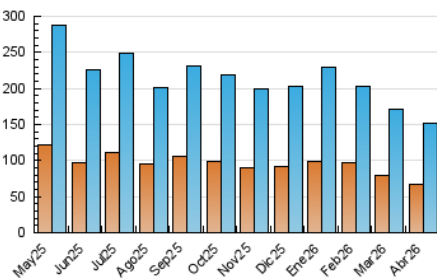

### 3. Por día del mes (Nacional e Internacional)

Día	N. únicos	Visitas	Páginas	Día	N. únicos	Visitas	Páginas	Día	N. únicos	Visitas	Páginas
1	7.142	8.151	10.336	11	4.375	5.075	6.126	21	4.281	5.132	6.517
2	5.203	5.939	7.227	12	7.554	8.561	10.069	22	5.964	6.988	8.777
3	2.954	3.487	4.388	13	5.663	6.682	8.035	23	4.302	5.019	6.392
4	2.903	3.311	3.974	14	4.665	5.367	6.554	24	3.796	4.421	5.971
5	2.476	2.893	3.456	15	4.952	5.754	7.301	25	2.893	3.362	4.185
6	2.490	2.924	3.632	16	4.463	5.314	6.814	26	2.929	3.424	4.002
7	3.510	4.108	5.320	17	4.251	5.031	6.438	27	4.264	5.057	6.250
8	5.363	6.418	7.964	18	3.543	4.036	5.085	28	5.610	6.587	8.338
9	3.982	4.816	5.970	19	3.898	4.566	5.500	29	3.866	4.687	5.989
10	3.467	4.092	5.247	20	3.862	4.759	5.965	30	4.007	4.743	6.053

4. Gráficas (Nacional e Internacional)

4.1 Por día de la semana (promedio)

N. únicos / Visitas (x 100)

Páginas (x 100)

4.2 Por franja horaria (promedio)

Visitas\_ (x 1000)

Páginas (x 1000)

4.3 Por meses

N. únicos / Visitas (x 1000)

Páginas (x 1000)