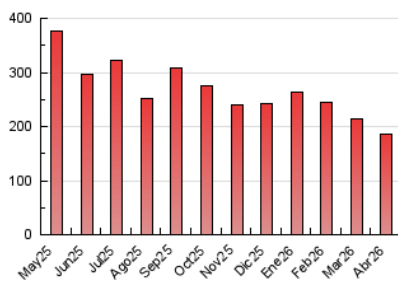

### 4.1 Por día de la semana (promedio)

N. únicos / Visitas (x 100)

Páginas (x 100)

### 4.2 Por franja horaria (promedio)

Visitas\_ (x 1000)

Páginas (x 1000)

### 4.3 Por meses

N. únicos / Visitas (x 1000)

Páginas (x 1000)