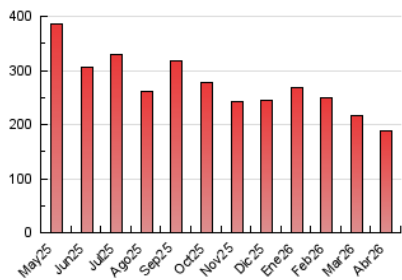

### 3. Por día del mes (Nacional e Internacional)

Día	N. únicos	Visitas	Páginas	Día	N. únicos	Visitas	Páginas	Día	N. únicos	Visitas	Páginas
1	7.142	8.151	10.336	11	4.375	5.075	6.126	21	4.281	5.132	6.517
2	5.203	5.939	7.227	12	7.554	8.561	10.069	22	5.964	6.988	8.777
3	2.954	3.487	4.388	13	5.663	6.682	8.035	23	4.302	5.019	6.392
4	2.903	3.311	3.974	14	4.665	5.367	6.554	24	3.796	4.421	5.971
5	2.476	2.893	3.456	15	4.952	5.754	7.301	25	2.893	3.362	4.185
6	2.490	2.924	3.632	16	4.463	5.314	6.814	26	2.929	3.424	4.002
7	3.510	4.108	5.320	17	4.251	5.031	6.438	27	4.264	5.057	6.250
8	5.363	6.418	7.964	18	3.543	4.036	5.085	28	5.610	6.587	8.338
9	3.982	4.816	5.970	19	3.898	4.566	5.500	29	3.866	4.687	5.989
10	3.467	4.092	5.247	20	3.862	4.759	5.965	30	4.007	4.743	6.053

4. Gráficas (Nacional e Internacional)

4.1 Por día de la semana (promedio)

N. únicos / Visitas (x 100)

Páginas (x 100)

4.2 Por franja horaria (promedio)

Visitas\_ (x 1000)

Páginas (x 1000)

4.3 Por meses

N. únicos / Visitas (x 1000)

Páginas (x 1000)