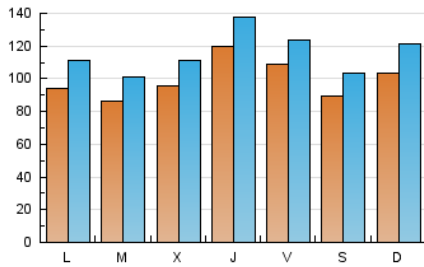

4. Gráficas (Nacional e Internacional)

4.1 Por día de la semana (promedio)

N. únicos / Visitas (x 100)