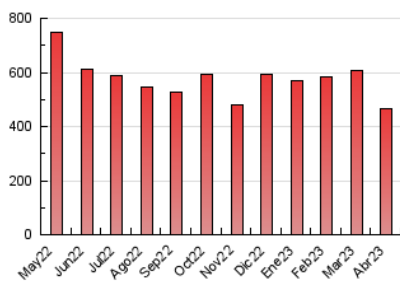

#### 3. Por día del mes (Nacional)

Día	N. únicos	Visitas	Páginas	Día	N. únicos	Visitas	Páginas	Día	N. únicos	Visitas	Páginas
1	6.015	6.980	9.885	11	9.593	11.043	16.635	21	8.263	9.693	14.009
2	7.802	9.360	12.657	12	12.561	14.349	19.504	22	7.816	9.307	13.411
3	8.967	10.733	15.809	13	21.075	23.782	30.081	23	6.243	7.382	10.769
4	7.218	8.719	12.700	14	18.088	19.984	25.151	24	10.397	12.566	17.831
5	5.075	6.015	8.560	15	13.753	15.523	20.021	25	9.461	10.940	14.894
6	9.682	11.031	14.281	16	13.378	15.829	21.141	26	12.643	14.815	20.511
7	8.452	9.620	12.856	17	10.528	12.431	17.474	27	9.464	11.122	15.525
8	6.563	7.740	10.464	18	7.383	8.776	13.163	28	7.820	9.184	12.976
9	8.896	10.114	13.230	19	6.996	8.329	12.318	29	9.464	11.139	15.916
10	6.816	8.034	11.333	20	6.785	7.878	11.254	30	14.276	16.724	21.923

### 4.1 Por día de la semana (promedio)

N. únicos / Visitas (x 100)

Páginas (x 100)

### 4.2 Por franja horaria (promedio)

Visitas\_ (x 1000)

Páginas (x 1000)

### 4.3 Por meses

N. únicos / Visitas (x 1000)

Páginas (x 1000)