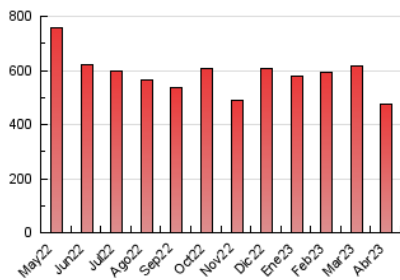

### 3. Por día del mes (Nacional e Internacional)

Día	N. únicos	Visitas	Páginas	Día	N. únicos	Visitas	Páginas	Día	N. únicos	Visitas	Páginas
1	6.213	7.192	10.120	11	9.779	11.243	16.872	21	8.422	9.867	14.217
2	7.967	9.541	12.870	12	12.800	14.603	19.820	22	8.008	9.519	13.667
3	9.168	10.949	16.081	13	21.400	24.123	30.485	23	6.386	7.538	10.957
4	7.441	8.966	13.000	14	18.421	20.354	25.630	24	10.586	12.778	18.116
5	5.244	6.196	8.782	15	13.990	15.786	20.343	25	9.639	11.142	15.146
6	10.008	11.376	14.676	16	13.646	16.125	21.512	26	12.883	15.074	20.820
7	8.766	9.953	13.225	17	10.750	12.678	17.777	27	9.691	11.370	15.878
8	6.789	7.979	10.761	18	7.569	8.975	13.404	28	8.001	9.383	13.238
9	9.093	10.325	13.503	19	7.183	8.523	12.538	29	9.639	11.338	16.183
10	7.005	8.236	11.564	20	6.956	8.066	11.463	30	14.519	16.985	22.267

##### 4.1 Por día de la semana (promedio)

N. únicos / Visitas (x 100)

Páginas (x 100)

##### 4.2 Por franja horaria (promedio)

Visitas\_ (x 1000)

Páginas (x 1000)

##### 4.3 Por meses

N. únicos / Visitas (x 1000)

Páginas (x 1000)