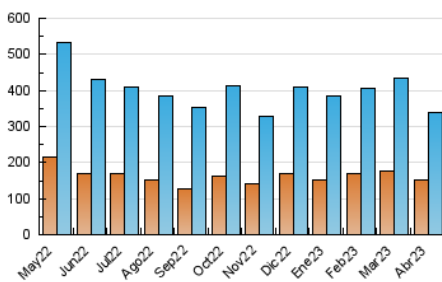

#### 3. Por día del mes (Nacional)

Día	N. únicos	Visitas	Páginas	Día	N. únicos	Visitas	Páginas	Día	N. únicos	Visitas	Páginas
1	6.015	6.980	9.885	11	9.593	11.043	16.635	21	8.263	9.693	14.009
2	7.802	9.360	12.657	12	12.561	14.349	19.504	22	7.816	9.307	13.411
3	8.967	10.733	15.809	13	21.075	23.782	30.081	23	6.243	7.382	10.769
4	7.218	8.719	12.700	14	18.088	19.984	25.151	24	10.397	12.566	17.831
5	5.075	6.015	8.560	15	13.753	15.523	20.021	25	9.461	10.940	14.894
6	9.682	11.031	14.281	16	13.378	15.829	21.141	26	12.643	14.815	20.511
7	8.452	9.620	12.856	17	10.528	12.431	17.474	27	9.464	11.122	15.525
8	6.563	7.740	10.464	18	7.383	8.776	13.163	28	7.820	9.184	12.976
9	8.896	10.114	13.230	19	6.996	8.329	12.318	29	9.464	11.139	15.916
10	6.816	8.034	11.333	20	6.785	7.878	11.254	30	14.276	16.724	21.923

### 4.1 Por día de la semana (promedio)

N. únicos / Visitas (x 100)

Páginas (x 100)

### 4.2 Por franja horaria (promedio)

Visitas\_ (x 1000)

Páginas (x 1000)

### 4.3 Por meses

N. únicos / Visitas (x 1000)

Páginas (x 1000)