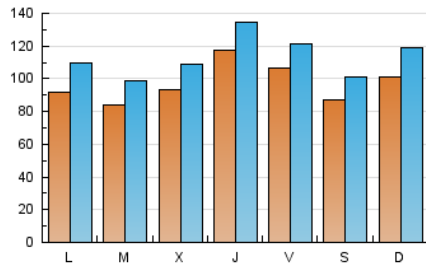

4. Gráficas (Nacional)

4.1 Por día de la semana (promedio)

N. únicos / Visitas (x 100)