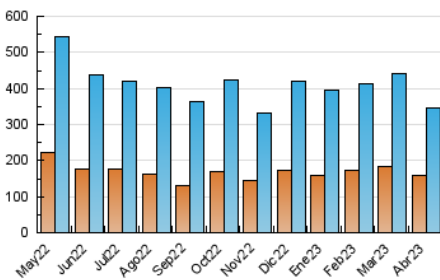

### 3. Por día del mes (Nacional e Internacional)

Día	N. únicos	Visitas	Páginas	Día	N. únicos	Visitas	Páginas	Día	N. únicos	Visitas	Páginas
1	6.213	7.192	10.120	11	9.779	11.243	16.872	21	8.422	9.867	14.217
2	7.967	9.541	12.870	12	12.800	14.603	19.820	22	8.008	9.519	13.667
3	9.168	10.949	16.081	13	21.400	24.123	30.485	23	6.386	7.538	10.957
4	7.441	8.966	13.000	14	18.421	20.354	25.630	24	10.586	12.778	18.116
5	5.244	6.196	8.782	15	13.990	15.786	20.343	25	9.639	11.142	15.146
6	10.008	11.376	14.676	16	13.646	16.125	21.512	26	12.883	15.074	20.820
7	8.766	9.953	13.225	17	10.750	12.678	17.777	27	9.691	11.370	15.878
8	6.789	7.979	10.761	18	7.569	8.975	13.404	28	8.001	9.383	13.238
9	9.093	10.325	13.503	19	7.183	8.523	12.538	29	9.639	11.338	16.183
10	7.005	8.236	11.564	20	6.956	8.066	11.463	30	14.519	16.985	22.267

##### 4.1 Por día de la semana (promedio)

N. únicos / Visitas (x 100)

Páginas (x 100)

##### 4.2 Por franja horaria (promedio)

Visitas\_ (x 1000)

Páginas (x 1000)

##### 4.3 Por meses

N. únicos / Visitas (x 1000)

Páginas (x 1000)