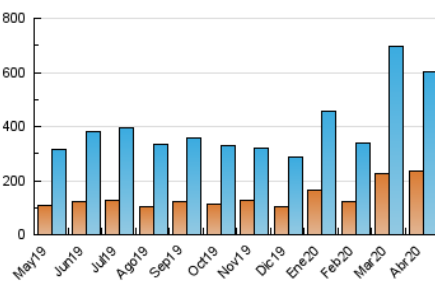

4.3 Por meses

N. únicos / Visitas (x 1000)