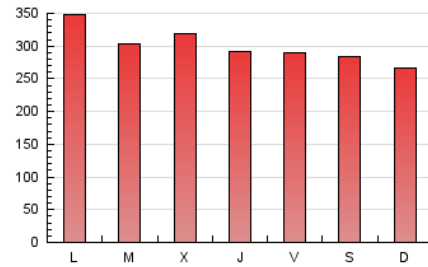

1. Cifras totales y promedios (Nacional e Internacional)

MES - AÑO	NAVEGADORES UNICOS	VISITAS	PAGINAS
Abril - 2020	243.254	614.985	901.049
PROMEDIO DIARIO	16.479	20.500	30.035
PROMEDIO LUNES-VIERNES	16.931	21.049	30.954
PROMEDIO SABADO-DOMINGO	15.239	18.988	27.507
PAGINAS / VISITAS	1,47		
DURACION MEDIA VISITAS	0:01:09		
DURACION MEDIA PAGINAS	0:02:28		

2. Secciones (Nacional e Internacional)

	PAGINAS	%
HOME	125.736	13.95 %
RESTO	775.313	86.05 %

3. Por día del mes (Nacional e Internacional)

Día	N. únicos	Visitas	Páginas	Día	N. únicos	Visitas	Páginas	Día	N. únicos	Visitas	Páginas
1	28.469	34.800	51.241	11	19.845	24.343	33.667	21	10.719	13.741	22.554
2	24.390	29.893	42.634	12	14.525	17.872	25.867	22	10.100	13.106	20.962
3	22.014	28.013	41.139	13	21.877	27.202	39.338	23	11.903	14.893	22.522
4	20.160	26.344	39.528	14	28.227	32.644	45.008	24	12.630	15.519	24.142
5	25.161	30.414	41.664	15	21.524	26.224	38.461	25	10.547	13.144	20.055
6	19.382	24.037	34.515	16	16.172	19.820	28.882	26	10.016	12.463	19.262
7	15.483	19.993	30.035	17	11.005	14.063	21.753	27	22.909	29.365	40.740
8	15.582	19.706	28.928	18	10.765	13.565	20.342	28	11.693	14.988	23.488
9	19.610	23.724	33.710	19	10.890	13.760	19.672	29	10.124	12.624	19.441
10	16.648	20.459	28.866	20	13.150	16.911	24.241	30	8.861	11.355	18.392

4. Gráficas (Nacional e Internacional)

4.1 Por día de la semana (promedio)

N. únicos / Visitas (x 100)

Páginas (x 100)

4.2 Por franja horaria (promedio)

Visitas (x 1000)

Páginas (x 1000)

4.3 Por meses