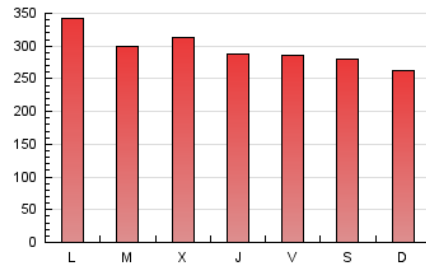

1. Cifras totales y promedios (Nacional)

MES - AÑO	NAVEGADORES UNICOS	VISITAS	PAGINAS
Abril - 2020	233.646	603.485	888.070
PROMEDIO DIARIO	16.114	20.116	29.602
PROMEDIO LUNES-VIERNES	16.560	20.660	30.511
PROMEDIO SABADO-DOMINGO	14.886	18.620	27.103
PAGINAS / VISITAS	1,47		
DURACION MEDIA VISITAS	0:01:10		
DURACION MEDIA PAGINAS	0:02:28		

2. Secciones (Nacional)

	PAGINAS	%
HOME	125.174	14.10 %
RESTO	762.896	85.90 %

3. Por día del mes (Nacional)

Día	N. únicos	Visitas	Páginas	Día	N. únicos	Visitas	Páginas	Día	N. únicos	Visitas	Páginas
1	27.894	34.189	50.533	11	19.472	23.953	33.239	21	10.439	13.451	22.237
2	23.907	29.376	42.060	12	14.218	17.544	25.517	22	9.792	12.783	20.609
3	21.545	27.511	40.545	13	21.503	26.796	38.869	23	11.621	14.597	22.200
4	19.695	25.854	38.980	14	27.864	32.265	44.583	24	12.358	15.233	23.787
5	24.554	29.779	40.942	15	21.158	25.844	38.028	25	10.258	12.848	19.742
6	18.869	23.502	33.935	16	15.817	19.442	28.458	26	9.787	12.223	18.997
7	15.029	19.519	29.508	17	10.711	13.763	21.377	27	22.468	28.889	40.173
8	15.161	19.267	28.439	18	10.502	13.293	20.041	28	11.375	14.661	23.115
9	19.173	23.274	33.214	19	10.603	13.466	19.363	29	9.865	12.361	19.124
10	16.311	20.104	28.449	20	12.845	16.595	23.887	30	8.618	11.103	18.119

4. Gráficas (Nacional)

4.1 Por día de la semana (promedio)

N. únicos / Visitas (x 100)

Páginas (x 100)

4.2 Por franja horaria (promedio)

Visitas (x 1000)

Páginas (x 1000)

4.3 Por meses