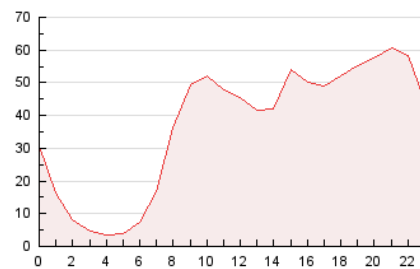

2. Secciones (Nacional)

	PAGINAS	%
HOME	125.174	14.10 %
RESTO	762.896	85.90 %

3. Por día del mes (Nacional)

Día	N. únicos	Visitas	Páginas	Día	N. únicos	Visitas	Páginas	Día	N. únicos	Visitas	Páginas
1	27.894	34.189	50.533	11	19.472	23.953	33.239	21	10.439	13.451	22.237
2	23.907	29.376	42.060	12	14.218	17.544	25.517	22	9.792	12.783	20.609
3	21.545	27.511	40.545	13	21.503	26.796	38.869	23	11.621	14.597	22.200
4	19.695	25.854	38.980	14	27.864	32.265	44.583	24	12.358	15.233	23.787
5	24.554	29.779	40.942	15	21.158	25.844	38.028	25	10.258	12.848	19.742
6	18.869	23.502	33.935	16	15.817	19.442	28.458	26	9.787	12.223	18.997
7	15.029	19.519	29.508	17	10.711	13.763	21.377	27	22.468	28.889	40.173
8	15.161	19.267	28.439	18	10.502	13.293	20.041	28	11.375	14.661	23.115
9	19.173	23.274	33.214	19	10.603	13.466	19.363	29	9.865	12.361	19.124
10	16.311	20.104	28.449	20	12.845	16.595	23.887	30	8.618	11.103	18.119

4. Gráficas (Nacional)

4.1 Por día de la semana (promedio)

N. únicos / Visitas (x 100)

Páginas (x 100)

4.2 Por franja horaria (promedio)

Visitas (x 1000)

Páginas (x 1000)

4.3 Por meses