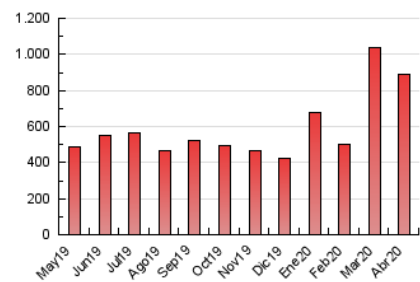

Páginas (x 1000)