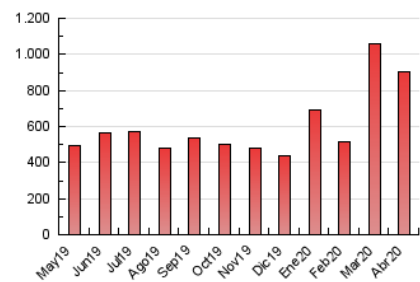

Páginas (x 1000)