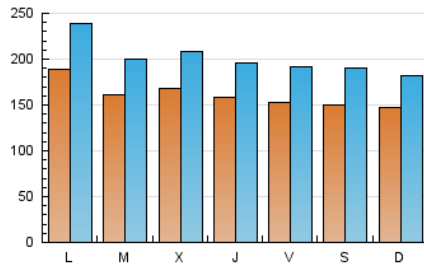

1. Cifras totales y promedios (Nacional)

MES - AÑO	NAVEGADORES UNICOS	VISITAS	PAGINAS
Abril - 2020	233.646	603.485	888.070
PROMEDIO DIARIO	16.114	20.116	29.602
PROMEDIO LUNES-VIERNES	16.560	20.660	30.511
PROMEDIO SABADO-DOMINGO	14.886	18.620	27.103
PAGINAS / VISITAS	1,47		
DURACION MEDIA VISITAS	0:01:10		
DURACION MEDIA PAGINAS	0:02:28		

2. Secciones (Nacional)

	PAGINAS	%
HOME	125.174	14.10 %
RESTO	762.896	85.90 %

3. Por día del mes (Nacional)

Día	N. únicos	Visitas	Páginas	Día	N. únicos	Visitas	Páginas	Día	N. únicos	Visitas	Páginas
1	27.894	34.189	50.533	11	19.472	23.953	33.239	21	10.439	13.451	22.237
2	23.907	29.376	42.060	12	14.218	17.544	25.517	22	9.792	12.783	20.609
3	21.545	27.511	40.545	13	21.503	26.796	38.869	23	11.621	14.597	22.200
4	19.695	25.854	38.980	14	27.864	32.265	44.583	24	12.358	15.233	23.787
5	24.554	29.779	40.942	15	21.158	25.844	38.028	25	10.258	12.848	19.742
6	18.869	23.502	33.935	16	15.817	19.442	28.458	26	9.787	12.223	18.997
7	15.029	19.519	29.508	17	10.711	13.763	21.377	27	22.468	28.889	40.173
8	15.161	19.267	28.439	18	10.502	13.293	20.041	28	11.375	14.661	23.115
9	19.173	23.274	33.214	19	10.603	13.466	19.363	29	9.865	12.361	19.124
10	16.311	20.104	28.449	20	12.845	16.595	23.887	30	8.618	11.103	18.119

4. Gráficas (Nacional)

4.1 Por día de la semana (promedio)

N. únicos / Visitas (x 100)

Páginas (x 100)

4.2 Por franja horaria (promedio)

Visitas (x 1000)

Páginas (x 1000)

4.3 Por meses