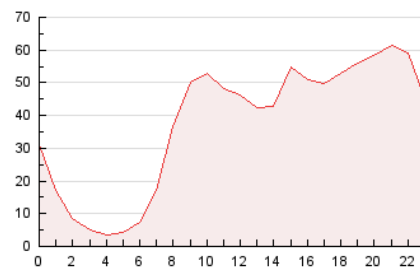

2. Secciones (Nacional e Internacional)

	PAGINAS	%
HOME	125.736	13.95 %
RESTO	775.313	86.05 %

3. Por día del mes (Nacional e Internacional)

Día	N. únicos	Visitas	Páginas	Día	N. únicos	Visitas	Páginas	Día	N. únicos	Visitas	Páginas
1	28.469	34.800	51.241	11	19.845	24.343	33.667	21	10.719	13.741	22.554
2	24.390	29.893	42.634	12	14.525	17.872	25.867	22	10.100	13.106	20.962
3	22.014	28.013	41.139	13	21.877	27.202	39.338	23	11.903	14.893	22.522
4	20.160	26.344	39.528	14	28.227	32.644	45.008	24	12.630	15.519	24.142
5	25.161	30.414	41.664	15	21.524	26.224	38.461	25	10.547	13.144	20.055
6	19.382	24.037	34.515	16	16.172	19.820	28.882	26	10.016	12.463	19.262
7	15.483	19.993	30.035	17	11.005	14.063	21.753	27	22.909	29.365	40.740
8	15.582	19.706	28.928	18	10.765	13.565	20.342	28	11.693	14.988	23.488
9	19.610	23.724	33.710	19	10.890	13.760	19.672	29	10.124	12.624	19.441
10	16.648	20.459	28.866	20	13.150	16.911	24.241	30	8.861	11.355	18.392

4. Gráficas (Nacional e Internacional)

4.1 Por día de la semana (promedio)

N. únicos / Visitas (x 100)

Páginas (x 100)

4.2 Por franja horaria (promedio)

Visitas (x 1000)

Páginas (x 1000)

4.3 Por meses