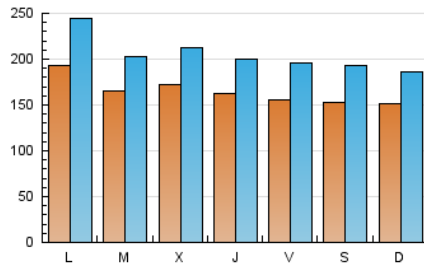

1. Cifras totales y promedios (Nacional e Internacional)

MES - AÑO	NAVEGADORES UNICOS	VISITAS	PAGINAS
Abril - 2020	243.254	614.985	901.049
PROMEDIO DIARIO	16.479	20.500	30.035
PROMEDIO LUNES-VIERNES	16.931	21.049	30.954
PROMEDIO SABADO-DOMINGO	15.239	18.988	27.507
PAGINAS / VISITAS	1,47		
DURACION MEDIA VISITAS	0:01:09		
DURACION MEDIA PAGINAS	0:02:28		

2. Secciones (Nacional e Internacional)

	PAGINAS	%
HOME	125.736	13.95 %
RESTO	775.313	86.05 %

3. Por día del mes (Nacional e Internacional)

Día	N. únicos	Visitas	Páginas	Día	N. únicos	Visitas	Páginas	Día	N. únicos	Visitas	Páginas
1	28.469	34.800	51.241	11	19.845	24.343	33.667	21	10.719	13.741	22.554
2	24.390	29.893	42.634	12	14.525	17.872	25.867	22	10.100	13.106	20.962
3	22.014	28.013	41.139	13	21.877	27.202	39.338	23	11.903	14.893	22.522
4	20.160	26.344	39.528	14	28.227	32.644	45.008	24	12.630	15.519	24.142
5	25.161	30.414	41.664	15	21.524	26.224	38.461	25	10.547	13.144	20.055
6	19.382	24.037	34.515	16	16.172	19.820	28.882	26	10.016	12.463	19.262
7	15.483	19.993	30.035	17	11.005	14.063	21.753	27	22.909	29.365	40.740
8	15.582	19.706	28.928	18	10.765	13.565	20.342	28	11.693	14.988	23.488
9	19.610	23.724	33.710	19	10.890	13.760	19.672	29	10.124	12.624	19.441
10	16.648	20.459	28.866	20	13.150	16.911	24.241	30	8.861	11.355	18.392

4. Gráficas (Nacional e Internacional)

4.1 Por día de la semana (promedio)

N. únicos / Visitas (x 100)

Páginas (x 100)

4.2 Por franja horaria (promedio)

Visitas (x 1000)

Páginas (x 1000)

4.3 Por meses