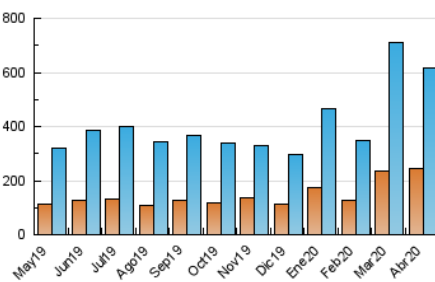

4.3 Por meses

N. únicos / Visitas (x 1000)