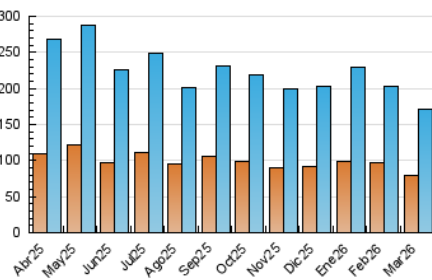

4.3 Por meses

N. únicos / Visitas (x 1000)