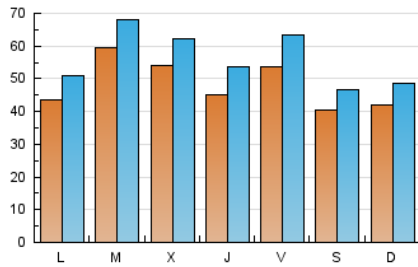

1. Cifras totales y promedios (Nacional e Internacional)

MES - AÑO	NAVEGADORES UNICOS	VISITAS	PAGINAS
Marzo - 2026	79.074	170.480	216.271
PROMEDIO DIARIO	4.832	5.618	6.976
PROMEDIO LUNES-VIERNES	5.115	5.961	7.443
PROMEDIO SABADO-DOMINGO	4.139	4.778	5.836
PAGINAS / VISITAS	1,24		
DURACION MEDIA VISITAS	0:01:07		
TIEMPO INTERACCIÓN MEDIO	0:00:39		

2. Secciones (Nacional e Internacional)

	PAGINAS	%
HOME	39.405	18.22 %
RESTO	176.866	81.78 %

3. Por día del mes (Nacional e Internacional)

Día	N. únicos	Visitas	Páginas	Día	N. únicos	Visitas	Páginas	Día	N. únicos	Visitas	Páginas
1	3.691	4.361	5.193	11	4.659	5.588	7.244	21	3.820	4.421	5.662
2	5.107	5.968	7.262	12	4.324	5.167	6.661	22	4.779	5.664	6.726
3	7.810	8.630	9.794	13	4.127	4.878	6.244	23	4.509	5.207	6.865
4	4.907	5.697	6.959	14	4.640	5.288	6.623	24	3.318	3.987	5.190
5	4.973	5.965	7.428	15	3.311	3.780	4.717	25	3.491	4.215	5.726
6	6.933	8.126	9.778	16	4.873	5.535	7.054	26	4.126	4.864	6.436
7	3.976	4.639	5.537	17	5.966	6.739	8.141	27	4.360	5.093	6.417
8	5.498	6.207	7.406	18	8.583	9.413	10.714	28	3.754	4.338	5.462
9	3.995	4.826	6.423	19	4.582	5.461	6.938	29	3.782	4.304	5.201
10	5.895	6.899	8.858	20	6.083	7.228	9.630	30	3.218	3.876	4.877
								31	6.691	7.779	9.105

4. Gráficas (Nacional e Internacional)

4.1 Por día de la semana (promedio)

N. únicos / Visitas (x 100)

Páginas (x 100)

4.2 Por franja horaria (promedio)

Visitas_ (x 1000)

Páginas (x 1000)

4.3 Por meses