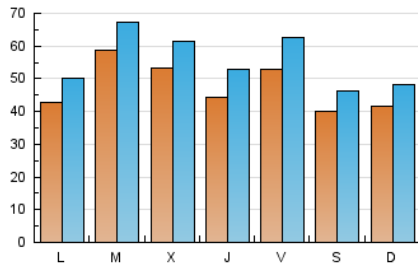

1. Cifras totales y promedios (Nacional)

MES - AÑO	NAVEGADORES UNICOS	VISITAS	PAGINAS
Marzo - 2026	77.364	169.169	213.836
PROMEDIO DIARIO	4.772	5.553	6.898
PROMEDIO LUNES-VIERNES	5.052	5.892	7.361
PROMEDIO SABADO-DOMINGO	4.086	4.725	5.766
PAGINAS / VISITAS	1,24		
DURACION MEDIA VISITAS	0:01:07		
TIEMPO INTERACCIÓN MEDIO	0:00:40		

2. Secciones (Nacional)

	PAGINAS	%
HOME	38.982	18.23 %
RESTO	174.854	81.77 %

3. Por día del mes (Nacional)

Día	N. únicos	Visitas	Páginas	Día	N. únicos	Visitas	Páginas	Día	N. únicos	Visitas	Páginas
1	3.642	4.298	5.139	11	4.592	5.514	7.163	21	3.753	4.361	5.556
2	5.056	5.927	7.199	12	4.267	5.092	6.594	22	4.709	5.597	6.638
3	7.761	8.598	9.706	13	4.049	4.808	6.152	23	4.441	5.133	6.775
4	4.858	5.653	6.902	14	4.579	5.222	6.544	24	3.258	3.921	5.107
5	4.921	5.894	7.371	15	3.274	3.747	4.669	25	3.424	4.144	5.643
6	6.865	8.028	9.682	16	4.799	5.452	6.969	26	4.076	4.807	6.369
7	3.939	4.607	5.485	17	5.906	6.655	8.047	27	4.303	5.033	6.339
8	5.453	6.149	7.349	18	8.505	9.320	10.613	28	3.702	4.293	5.402
9	3.951	4.792	6.372	19	4.519	5.411	6.836	29	3.726	4.255	5.109
10	5.842	6.834	8.796	20	6.010	7.157	9.534	30	3.145	3.781	4.789
								31	6.594	7.669	8.987

4. Gráficas (Nacional)

4.1 Por día de la semana (promedio)

N. únicos / Visitas (x 100)

Páginas (x 100)

4.2 Por franja horaria (promedio)

Visitas_ (x 1000)

Páginas (x 1000)

4.3 Por meses