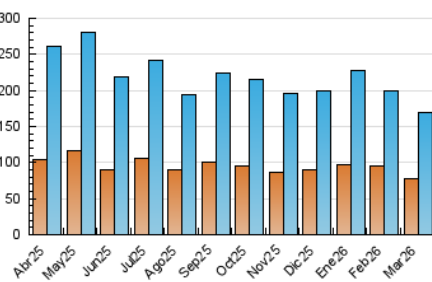

1. Cifras totales y promedios (Nacional)

MES - AÑO	NAVEGADORES UNICOS	VISITAS	PAGINAS
Marzo - 2026	77.364	169.169	213.836
PROMEDIO DIARIO	4.772	5.553	6.898
PROMEDIO LUNES-VIERNES	5.052	5.892	7.361
PROMEDIO SABADO-DOMINGO	4.086	4.725	5.766
PAGINAS / VISITAS	1,24		
DURACION MEDIA VISITAS	0:01:07		
TIEMPO INTERACCIÓN MEDIO	0:00:40		

2. Secciones (Nacional)

	PAGINAS	%
HOME	38.982	18.23 %
RESTO	174.854	81.77 %

3. Por día del mes (Nacional)

Día	N. únicos	Visitas	Páginas	Día	N. únicos	Visitas	Páginas	Día	N. únicos	Visitas	Páginas
1	3.642	4.298	5.139	11	4.592	5.514	7.163	21	3.753	4.361	5.556
2	5.056	5.927	7.199	12	4.267	5.092	6.594	22	4.709	5.597	6.638
3	7.761	8.598	9.706	13	4.049	4.808	6.152	23	4.441	5.133	6.775
4	4.858	5.653	6.902	14	4.579	5.222	6.544	24	3.258	3.921	5.107
5	4.921	5.894	7.371	15	3.274	3.747	4.669	25	3.424	4.144	5.643
6	6.865	8.028	9.682	16	4.799	5.452	6.969	26	4.076	4.807	6.369
7	3.939	4.607	5.485	17	5.906	6.655	8.047	27	4.303	5.033	6.339
8	5.453	6.149	7.349	18	8.505	9.320	10.613	28	3.702	4.293	5.402
9	3.951	4.792	6.372	19	4.519	5.411	6.836	29	3.726	4.255	5.109
10	5.842	6.834	8.796	20	6.010	7.157	9.534	30	3.145	3.781	4.789
								31	6.594	7.669	8.987

4. Gráficas (Nacional)

4.1 Por día de la semana (promedio)

N. únicos / Visitas (x 100)

Páginas (x 100)

4.2 Por franja horaria (promedio)

Visitas_ (x 1000)

Páginas (x 1000)

4.3 Por meses

N. únicos / Visitas (x 1000)

Páginas (x 1000)

5. Observaciones

Este Medio Electrónico de Comunicación ha sido medido por la herramienta Google Analytics de Google (GA4).

6. Definiciones básicas (Para más información ver Normas Técnicas para el Control de los Medios Electrónicos de Comunicación)