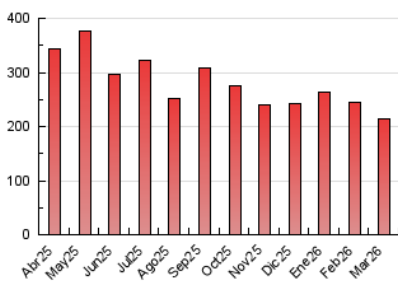

1. Cifras totales y promedios (Nacional)

MES - AÑO	NAVEGADORES UNICOS	VISITAS	PAGINAS
Marzo - 2026	77.364	169.169	213.836
PROMEDIO DIARIO	4.772	5.553	6.898
PROMEDIO LUNES-VIERNES	5.052	5.892	7.361
PROMEDIO SABADO-DOMINGO	4.086	4.725	5.766
PAGINAS / VISITAS	1,24		
DURACION MEDIA VISITAS	0:01:07		
TIEMPO INTERACCIÓN MEDIO	0:00:40		

2. Secciones (Nacional)

	PAGINAS	%
HOME	38.982	18.23 %
RESTO	174.854	81.77 %

3. Por día del mes (Nacional)

Día	N. únicos	Visitas	Páginas	Día	N. únicos	Visitas	Páginas	Día	N. únicos	Visitas	Páginas
1	3.642	4.298	5.139	11	4.592	5.514	7.163	21	3.753	4.361	5.556
2	5.056	5.927	7.199	12	4.267	5.092	6.594	22	4.709	5.597	6.638
3	7.761	8.598	9.706	13	4.049	4.808	6.152	23	4.441	5.133	6.775
4	4.858	5.653	6.902	14	4.579	5.222	6.544	24	3.258	3.921	5.107
5	4.921	5.894	7.371	15	3.274	3.747	4.669	25	3.424	4.144	5.643
6	6.865	8.028	9.682	16	4.799	5.452	6.969	26	4.076	4.807	6.369
7	3.939	4.607	5.485	17	5.906	6.655	8.047	27	4.303	5.033	6.339
8	5.453	6.149	7.349	18	8.505	9.320	10.613	28	3.702	4.293	5.402
9	3.951	4.792	6.372	19	4.519	5.411	6.836	29	3.726	4.255	5.109
10	5.842	6.834	8.796	20	6.010	7.157	9.534	30	3.145	3.781	4.789
								31	6.594	7.669	8.987

4. Gráficas (Nacional)

4.1 Por día de la semana (promedio)

N. únicos / Visitas (x 100)

Páginas (x 100)

4.2 Por franja horaria (promedio)

Visitas_ (x 1000)

Páginas (x 1000)

4.3 Por meses

N. únicos / Visitas (x 1000)

Páginas (x 1000)

5. Observaciones

Este Medio Electrónico de Comunicación ha sido medido por la herramienta Google Analytics de Google (GA4).

6. Definiciones básicas (Para más información ver Normas Técnicas para el Control de los Medios Electrónicos de Comunicación)