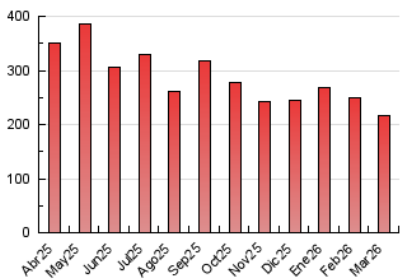

Páginas (x 1000)