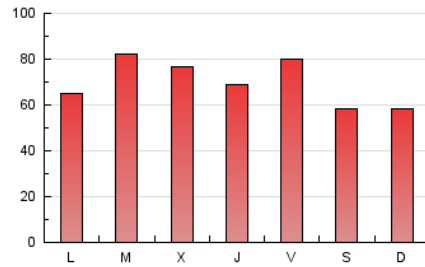

1. Cifras totales y promedios (Nacional e Internacional)

MES - AÑO	NAVEGADORES UNICOS	VISITAS	PAGINAS
Marzo - 2026	79.074	170.480	216.271
PROMEDIO DIARIO	4.832	5.618	6.976
PROMEDIO LUNES-VIERNES	5.115	5.961	7.443
PROMEDIO SABADO-DOMINGO	4.139	4.778	5.836
PAGINAS / VISITAS	1,24		
DURACION MEDIA VISITAS	0:01:07		
TIEMPO INTERACCIÓN MEDIO	0:00:39		

2. Secciones (Nacional e Internacional)

	PAGINAS	%
HOME	39.405	18.22 %
RESTO	176.866	81.78 %

3. Por día del mes (Nacional e Internacional)

Día	N. únicos	Visitas	Páginas	Día	N. únicos	Visitas	Páginas	Día	N. únicos	Visitas	Páginas
1	3.691	4.361	5.193	11	4.659	5.588	7.244	21	3.820	4.421	5.662
2	5.107	5.968	7.262	12	4.324	5.167	6.661	22	4.779	5.664	6.726
3	7.810	8.630	9.794	13	4.127	4.878	6.244	23	4.509	5.207	6.865
4	4.907	5.697	6.959	14	4.640	5.288	6.623	24	3.318	3.987	5.190
5	4.973	5.965	7.428	15	3.311	3.780	4.717	25	3.491	4.215	5.726
6	6.933	8.126	9.778	16	4.873	5.535	7.054	26	4.126	4.864	6.436
7	3.976	4.639	5.537	17	5.966	6.739	8.141	27	4.360	5.093	6.417
8	5.498	6.207	7.406	18	8.583	9.413	10.714	28	3.754	4.338	5.462
9	3.995	4.826	6.423	19	4.582	5.461	6.938	29	3.782	4.304	5.201
10	5.895	6.899	8.858	20	6.083	7.228	9.630	30	3.218	3.876	4.877
								31	6.691	7.779	9.105

4. Gráficas (Nacional e Internacional)

4.1 Por día de la semana (promedio)

N. únicos / Visitas (x 100)

Páginas (x 100)

4.2 Por franja horaria (promedio)

Visitas_ (x 1000)

Páginas (x 1000)

4.3 Por meses