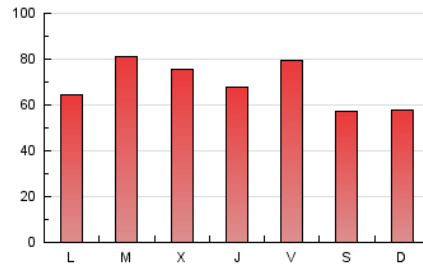

1. Cifras totales y promedios (Nacional)

MES - AÑO	NAVEGADORES UNICOS	VISITAS	PAGINAS
Marzo - 2026	77.364	169.169	213.836
PROMEDIO DIARIO	4.772	5.553	6.898
PROMEDIO LUNES-VIERNES	5.052	5.892	7.361
PROMEDIO SABADO-DOMINGO	4.086	4.725	5.766
PAGINAS / VISITAS	1,24		
DURACION MEDIA VISITAS	0:01:07		
TIEMPO INTERACCIÓN MEDIO	0:00:40		

2. Secciones (Nacional)

	PAGINAS	%
HOME	38.982	18.23 %
RESTO	174.854	81.77 %

3. Por día del mes (Nacional)

Día	N. únicos	Visitas	Páginas	Día	N. únicos	Visitas	Páginas	Día	N. únicos	Visitas	Páginas
1	3.642	4.298	5.139	11	4.592	5.514	7.163	21	3.753	4.361	5.556
2	5.056	5.927	7.199	12	4.267	5.092	6.594	22	4.709	5.597	6.638
3	7.761	8.598	9.706	13	4.049	4.808	6.152	23	4.441	5.133	6.775
4	4.858	5.653	6.902	14	4.579	5.222	6.544	24	3.258	3.921	5.107
5	4.921	5.894	7.371	15	3.274	3.747	4.669	25	3.424	4.144	5.643
6	6.865	8.028	9.682	16	4.799	5.452	6.969	26	4.076	4.807	6.369
7	3.939	4.607	5.485	17	5.906	6.655	8.047	27	4.303	5.033	6.339
8	5.453	6.149	7.349	18	8.505	9.320	10.613	28	3.702	4.293	5.402
9	3.951	4.792	6.372	19	4.519	5.411	6.836	29	3.726	4.255	5.109
10	5.842	6.834	8.796	20	6.010	7.157	9.534	30	3.145	3.781	4.789
								31	6.594	7.669	8.987

4. Gráficas (Nacional)

4.1 Por día de la semana (promedio)

N. únicos / Visitas (x 100)

Páginas (x 100)

4.2 Por franja horaria (promedio)

Visitas_ (x 1000)

Páginas (x 1000)

4.3 Por meses