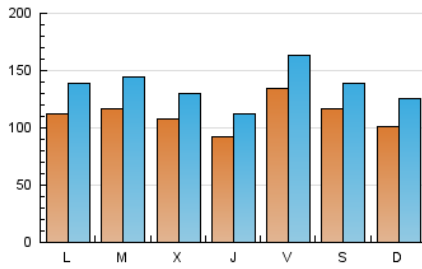

1. Cifras totales y promedios (Nacional e Internacional)

MES - AÑO	NAVEGADORES UNICOS	VISITAS	PAGINAS
Marzo - 2021	152.670	422.918	639.450
PROMEDIO DIARIO	11.179	13.643	20.627
PROMEDIO LUNES-VIERNES	11.283	13.791	21.031
PROMEDIO SABADO-DOMINGO	10.883	13.217	19.468
PAGINAS / VISITAS	1,51		
DURACION MEDIA VISITAS	0:01:06		
DURACION MEDIA PAGINAS	0:02:10		

2. Secciones (Nacional e Internacional)

	PAGINAS	%
HOME	105.480	16.50 %
RESTO	533.970	83.50 %

3. Por día del mes (Nacional e Internacional)

Día	N. únicos	Visitas	Páginas	Día	N. únicos	Visitas	Páginas	Día	N. únicos	Visitas	Páginas
1	8.598	10.722	17.025	11	9.640	11.434	17.163	21	10.230	12.930	20.185
2	11.863	15.093	23.278	12	10.176	12.286	18.377	22	12.012	15.090	23.325
3	10.832	13.396	21.530	13	11.716	14.302	20.709	23	11.556	14.142	21.955
4	8.940	11.104	17.313	14	9.613	11.802	17.999	24	8.893	10.675	16.423
5	7.960	9.807	15.471	15	14.820	18.598	28.049	25	6.762	8.306	13.066
6	8.955	11.090	17.132	16	11.416	13.870	22.324	26	26.690	32.289	43.945
7	10.253	12.858	19.313	17	10.251	12.494	19.640	27	15.541	17.822	24.377
8	10.146	12.223	19.617	18	11.702	14.235	22.476	28	10.473	12.481	17.522
9	12.090	14.788	22.750	19	8.982	11.097	17.825	29	10.608	12.833	19.000
10	13.246	15.667	22.567	20	10.282	12.451	18.509	30	11.621	14.298	22.118
								31	10.694	12.735	18.467

4. Gráficas (Nacional e Internacional)

4.1 Por día de la semana (promedio)

N. únicos / Visitas (x 100)

Páginas (x 100)

4.2 Por franja horaria (promedio)

Visitas (x 1000)

Páginas (x 1000)

4.3 Por meses