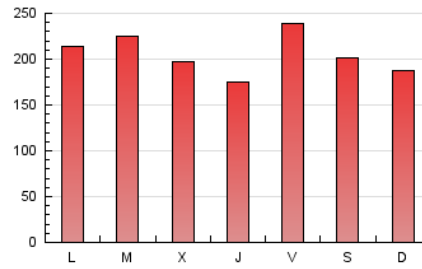

1. Cifras totales y promedios (Nacional e Internacional)

MES - AÑO	NAVEGADORES UNICOS	VISITAS	PAGINAS
Marzo - 2021	152.670	422.918	639.450
PROMEDIO DIARIO	11.179	13.643	20.627
PROMEDIO LUNES-VIERNES	11.283	13.791	21.031
PROMEDIO SABADO-DOMINGO	10.883	13.217	19.468
PAGINAS / VISITAS	1,51		
DURACION MEDIA VISITAS	0:01:06		
DURACION MEDIA PAGINAS	0:02:10		

2. Secciones (Nacional e Internacional)

	PAGINAS	%
HOME	105.480	16.50 %
RESTO	533.970	83.50 %

3. Por día del mes (Nacional e Internacional)

Día	N. únicos	Visitas	Páginas	Día	N. únicos	Visitas	Páginas	Día	N. únicos	Visitas	Páginas
1	8.598	10.722	17.025	11	9.640	11.434	17.163	21	10.230	12.930	20.185
2	11.863	15.093	23.278	12	10.176	12.286	18.377	22	12.012	15.090	23.325
3	10.832	13.396	21.530	13	11.716	14.302	20.709	23	11.556	14.142	21.955
4	8.940	11.104	17.313	14	9.613	11.802	17.999	24	8.893	10.675	16.423
5	7.960	9.807	15.471	15	14.820	18.598	28.049	25	6.762	8.306	13.066
6	8.955	11.090	17.132	16	11.416	13.870	22.324	26	26.690	32.289	43.945
7	10.253	12.858	19.313	17	10.251	12.494	19.640	27	15.541	17.822	24.377
8	10.146	12.223	19.617	18	11.702	14.235	22.476	28	10.473	12.481	17.522
9	12.090	14.788	22.750	19	8.982	11.097	17.825	29	10.608	12.833	19.000
10	13.246	15.667	22.567	20	10.282	12.451	18.509	30	11.621	14.298	22.118
								31	10.694	12.735	18.467

4. Gráficas (Nacional e Internacional)

4.1 Por día de la semana (promedio)

N. únicos / Visitas (x 100)

Páginas (x 100)

4.2 Por franja horaria (promedio)

Visitas (x 1000)

Páginas (x 1000)

4.3 Por meses