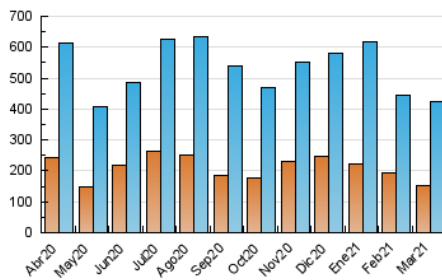

4.3 Por meses

N. únicos / Visitas (x 1000)