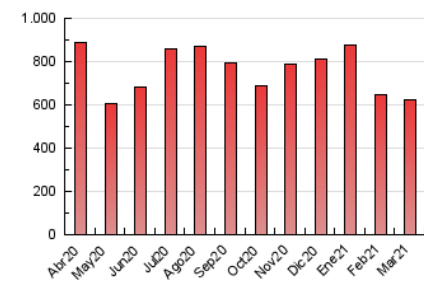

Páginas (x 1000)