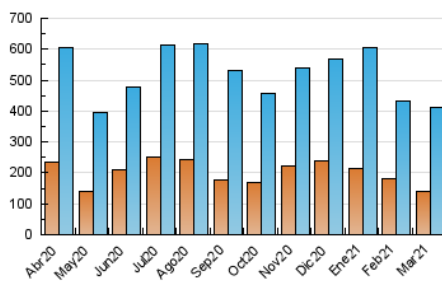

4.3 Por meses

N. únicos / Visitas (x 1000)