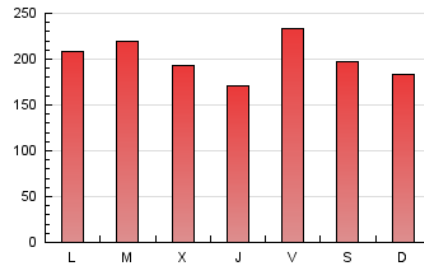

1. Cifras totales y promedios (Nacional)

MES - AÑO	NAVEGADORES UNICOS	VISITAS	PAGINAS
Marzo - 2021	140.976	409.798	624.497
PROMEDIO DIARIO	10.769	13.219	20.145
PROMEDIO LUNES-VIERNES	10.856	13.350	20.519
PROMEDIO SABADO-DOMINGO	10.519	12.845	19.070
PAGINAS / VISITAS	1,52		
DURACION MEDIA VISITAS		0:01:08	
DURACION MEDIA PAGINAS		0:02:10	

2. Secciones (Nacional)

	PAGINAS	%
HOME	104.454	16.73 %
RESTO	520.043	83.27 %

3. Por día del mes (Nacional)

Día	N. únicos	Visitas	Páginas	Día	N. únicos	Visitas	Páginas	Día	N. únicos	Visitas	Páginas
1	8.187	10.294	16.484	11	9.261	11.048	16.728	21	9.848	12.536	19.751
2	11.468	14.685	22.801	12	9.732	11.832	17.865	22	11.463	14.520	22.666
3	10.428	12.982	21.059	13	11.355	13.934	20.325	23	11.118	13.686	21.384
4	8.628	10.776	16.956	14	9.247	11.431	17.610	24	8.485	10.253	15.946
5	7.515	9.353	14.980	15	14.324	18.084	27.438	25	6.388	7.919	12.612
6	8.604	10.729	16.721	16	10.999	13.434	21.751	26	26.070	31.636	43.220
7	9.959	12.560	19.006	17	9.849	12.085	19.189	27	15.149	17.422	23.951
8	9.676	11.742	19.052	18	11.313	13.831	22.013	28	10.082	12.082	17.101
9	11.631	14.312	22.170	19	8.604	10.705	17.384	29	10.186	12.398	18.517
10	12.805	15.211	22.058	20	9.906	12.065	18.097	30	11.248	13.906	21.611
				21				31	10.316	12.347	18.051

4. Gráficas (Nacional)

4.1 Por día de la semana (promedio)

N. únicos / Visitas (x 100)

Páginas (x 100)

4.2 Por franja horaria (promedio)

Visitas (x 1000)

Páginas (x 1000)

4.3 Por meses