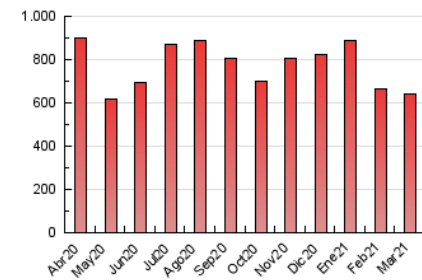

Páginas (x 1000)