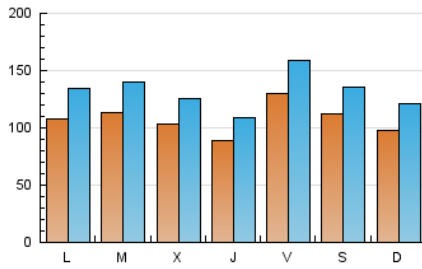

1. Cifras totales y promedios (Nacional)

MES - AÑO	NAVEGADORES UNICOS	VISITAS	PAGINAS
Marzo - 2021	140.976	409.798	624.497
PROMEDIO DIARIO	10.769	13.219	20.145
PROMEDIO LUNES-VIERNES	10.856	13.350	20.519
PROMEDIO SABADO-DOMINGO	10.519	12.845	19.070
PAGINAS / VISITAS	1,52		
DURACION MEDIA VISITAS		0:01:08	
DURACION MEDIA PAGINAS		0:02:10	

2. Secciones (Nacional)

	PAGINAS	%
HOME	104.454	16.73 %
RESTO	520.043	83.27 %

3. Por día del mes (Nacional)

Día	N. únicos	Visitas	Páginas	Día	N. únicos	Visitas	Páginas	Día	N. únicos	Visitas	Páginas
1	8.187	10.294	16.484	11	9.261	11.048	16.728	21	9.848	12.536	19.751
2	11.468	14.685	22.801	12	9.732	11.832	17.865	22	11.463	14.520	22.666
3	10.428	12.982	21.059	13	11.355	13.934	20.325	23	11.118	13.686	21.384
4	8.628	10.776	16.956	14	9.247	11.431	17.610	24	8.485	10.253	15.946
5	7.515	9.353	14.980	15	14.324	18.084	27.438	25	6.388	7.919	12.612
6	8.604	10.729	16.721	16	10.999	13.434	21.751	26	26.070	31.636	43.220
7	9.959	12.560	19.006	17	9.849	12.085	19.189	27	15.149	17.422	23.951
8	9.676	11.742	19.052	18	11.313	13.831	22.013	28	10.082	12.082	17.101
9	11.631	14.312	22.170	19	8.604	10.705	17.384	29	10.186	12.398	18.517
10	12.805	15.211	22.058	20	9.906	12.065	18.097	30	11.248	13.906	21.611
				21				31	10.316	12.347	18.051

4. Gráficas (Nacional)

4.1 Por día de la semana (promedio)

N. únicos / Visitas (x 100)

Páginas (x 100)

4.2 Por franja horaria (promedio)

Visitas (x 1000)

Páginas (x 1000)

4.3 Por meses