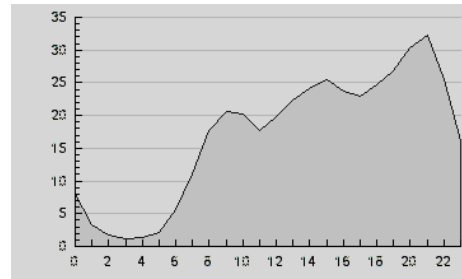

2. Secciones (Nacional e Internacional)

	PAGINAS	%
HOME	84.852	14.33 %
RESTO	507.251	85.67 %

3. Por día del mes (Nacional e Internacional)

Día	N. únicos	Visitas	Páginas	Día	N. únicos	Visitas	Páginas	Día	N. únicos	Visitas	Páginas
1	27.074	31.770	42.314	11	7.810	9.176	13.223	21	8.444	10.126	15.570
2	21.447	25.318	34.549	12	9.255	10.980	15.416	22	12.929	15.021	20.920
3	24.130	28.469	38.510	13	16.428	19.622	27.334	23	10.127	12.315	18.904
4	13.384	15.474	21.031	14	13.896	16.711	24.313	24	13.245	15.684	22.586
5	11.099	12.680	17.293	15	8.644	10.387	15.484	25	13.870	16.654	22.513
6	9.618	11.528	17.035	16	10.321	12.143	17.853	26	11.218	13.495	19.734
7	14.878	18.225	26.266	17	10.614	12.756	19.479	27	9.409	11.911	18.520
8	9.811	11.576	16.838	18	9.147	10.873	16.550	28	8.104	9.688	14.296
9	9.217	11.072	15.967	19	12.529	15.313	23.491				
10	9.734	11.526	16.705	20	10.153	12.425	19.409				

4. Gráficas (Nacional e Internacional)

4.1 Por día de la semana (promedio)

N. únicos / Visitas (x 100)

Páginas (x 100)

4.2 Por franja horaria (promedio)

Visitas_ (x 1000)

Páginas (x 1000)

4.3 Por meses