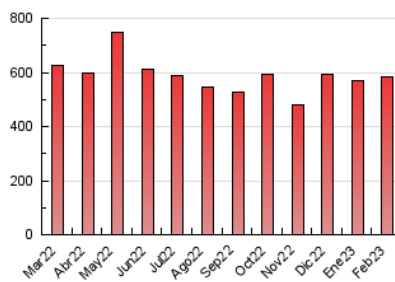

Páginas (x 1000)