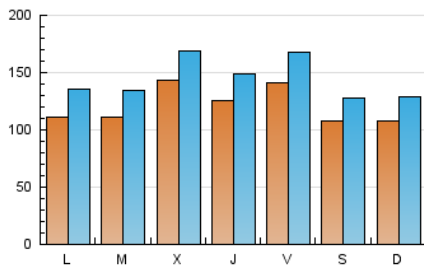

**1. Cifras totales y promedios (Nacional)**

MES - AÑO	NAVEGADORES UNICOS	VISITAS	PAGINAS
Febrero - 2023	167.802	404.763	582.462
PROMEDIO DIARIO	12.107	14.456	20.802
PROMEDIO LUNES-VIERNES	12.639	15.120	21.795
PROMEDIO SABADO-DOMINGO	10.777	12.797	18.321
PAGINAS / VISITAS	1,44		
DURACION MEDIA VISITAS	0:00:55		
DURACION MEDIA PAGINAS	0:02:06		

2. Secciones (Nacional)

	PAGINAS	%
HOME	84.022	14.43 %
RESTO	498.440	85.57 %

3. Por día del mes (Nacional)

Día	N. únicos	Visitas	Páginas	Día	N. únicos	Visitas	Páginas	Día	N. únicos	Visitas	Páginas
1	26.697	31.357	41.837	11	7.581	8.936	12.947	21	8.222	9.886	15.297
2	21.080	24.924	34.095	12	9.021	10.717	15.105	22	12.684	14.757	20.597
3	23.716	28.015	37.982	13	16.087	19.259	26.903	23	9.888	12.057	18.599
4	13.065	15.129	20.648	14	13.605	16.393	23.929	24	12.966	15.389	22.247
5	10.825	12.388	16.966	15	8.389	10.111	15.156	25	13.592	16.355	22.159
6	9.413	11.302	16.753	16	10.090	11.894	17.557	26	10.986	13.230	19.391
7	14.585	17.911	25.909	17	10.388	12.514	19.201	27	9.156	11.621	18.165
8	9.559	11.311	16.530	18	8.892	10.597	16.233	28	7.873	9.437	14.012
9	8.957	10.799	15.646	19	12.254	15.020	23.118				
10	9.513	11.292	16.432	20	9.914	12.162	19.048				

4. Gráficas (Nacional)

4.1 Por día de la semana (promedio)

N. únicos / Visitas (x 100)

Páginas (x 100)

4.2 Por franja horaria (promedio)

Visitas_ (x 1000)

Páginas (x 1000)

4.3 Por meses