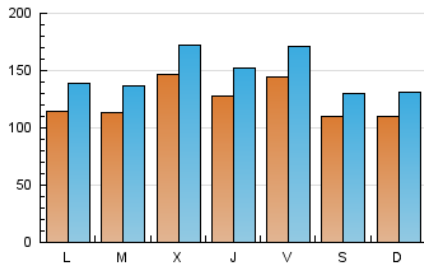

1. Cifras totales y promedios (Nacional e Internacional)

MES - AÑO	NAVEGADORES UNICOS	VISITAS	PAGINAS
Febrero - 2023	173.964	412.918	592.103
PROMEDIO DIARIO	12.376	14.747	21.147
PROMEDIO LUNES-VIERNES	12.911	15.414	22.143
PROMEDIO SABADO-DOMINGO	11.039	13.081	18.656
PAGINAS / VISITAS	1,43		
DURACION MEDIA VISITAS	0:00:55		
DURACION MEDIA PAGINAS	0:02:06		

2. Secciones (Nacional e Internacional)

	PAGINAS	%
HOME	84.852	14.33 %
RESTO	507.251	85.67 %

3. Por día del mes (Nacional e Internacional)

Día	N. únicos	Visitas	Páginas	Día	N. únicos	Visitas	Páginas	Día	N. únicos	Visitas	Páginas
1	27.074	31.770	42.314	11	7.810	9.176	13.223	21	8.444	10.126	15.570
2	21.447	25.318	34.549	12	9.255	10.980	15.416	22	12.929	15.021	20.920
3	24.130	28.469	38.510	13	16.428	19.622	27.334	23	10.127	12.315	18.904
4	13.384	15.474	21.031	14	13.896	16.711	24.313	24	13.245	15.684	22.586
5	11.099	12.680	17.293	15	8.644	10.387	15.484	25	13.870	16.654	22.513
6	9.618	11.528	17.035	16	10.321	12.143	17.853	26	11.218	13.495	19.734
7	14.878	18.225	26.266	17	10.614	12.756	19.479	27	9.409	11.911	18.520
8	9.811	11.576	16.838	18	9.147	10.873	16.550	28	8.104	9.688	14.296
9	9.217	11.072	15.967	19	12.529	15.313	23.491				
10	9.734	11.526	16.705	20	10.153	12.425	19.409				

4. Gráficas (Nacional e Internacional)

4.1 Por día de la semana (promedio)

N. únicos / Visitas (x 100)

Páginas (x 100)

4.2 Por franja horaria (promedio)

Visitas_ (x 1000)

Páginas (x 1000)

4.3 Por meses