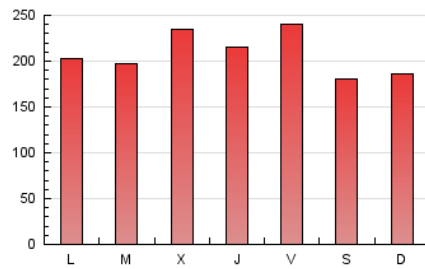

**1. Cifras totales y promedios (Nacional)**

MES - AÑO	NAVEGADORES UNICOS	VISITAS	PAGINAS
Febrero - 2023	167.802	404.763	582.462
PROMEDIO DIARIO	12.107	14.456	20.802
PROMEDIO LUNES-VIERNES	12.639	15.120	21.795
PROMEDIO SABADO-DOMINGO	10.777	12.797	18.321
PAGINAS / VISITAS	1,44		
DURACION MEDIA VISITAS	0:00:55		
DURACION MEDIA PAGINAS	0:02:06		

2. Secciones (Nacional)

	PAGINAS	%
HOME	84.022	14.43 %
RESTO	498.440	85.57 %

3. Por día del mes (Nacional)

Día	N. únicos	Visitas	Páginas	Día	N. únicos	Visitas	Páginas	Día	N. únicos	Visitas	Páginas
1	26.697	31.357	41.837	11	7.581	8.936	12.947	21	8.222	9.886	15.297
2	21.080	24.924	34.095	12	9.021	10.717	15.105	22	12.684	14.757	20.597
3	23.716	28.015	37.982	13	16.087	19.259	26.903	23	9.888	12.057	18.599
4	13.065	15.129	20.648	14	13.605	16.393	23.929	24	12.966	15.389	22.247
5	10.825	12.388	16.966	15	8.389	10.111	15.156	25	13.592	16.355	22.159
6	9.413	11.302	16.753	16	10.090	11.894	17.557	26	10.986	13.230	19.391
7	14.585	17.911	25.909	17	10.388	12.514	19.201	27	9.156	11.621	18.165
8	9.559	11.311	16.530	18	8.892	10.597	16.233	28	7.873	9.437	14.012
9	8.957	10.799	15.646	19	12.254	15.020	23.118				
10	9.513	11.292	16.432	20	9.914	12.162	19.048				

4. Gráficas (Nacional)

4.1 Por día de la semana (promedio)

N. únicos / Visitas (x 100)

Páginas (x 100)

4.2 Por franja horaria (promedio)

Visitas_ (x 1000)

Páginas (x 1000)

4.3 Por meses