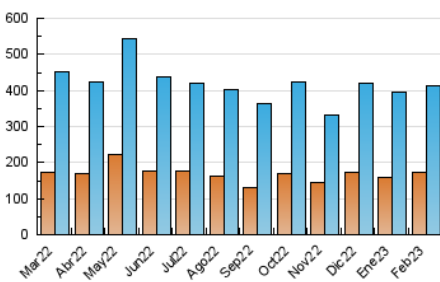

4.3 Por meses

N. únicos / Visitas (x 1000)