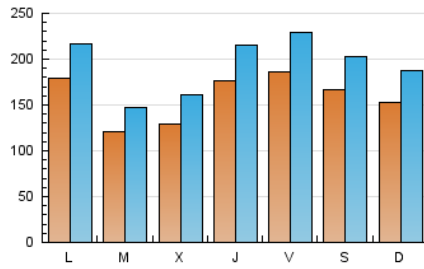

1. Cifras totales y promedios (Nacional)

MES - AÑO	NAVEGADORES UNICOS	VISITAS	PAGINAS
Enero - 2021	214.351	606.210	875.225
PROMEDIO DIARIO	15.961	19.555	28.233
PROMEDIO LUNES-VIERNES	15.957	19.573	28.542
PROMEDIO SABADO-DOMINGO	15.970	19.518	27.584
PAGINAS / VISITAS	1,44		
DURACION MEDIA VISITAS	0:01:04		
DURACION MEDIA PAGINAS	0:02:25		

2. Secciones (Nacional)

	PAGINAS	%
HOME	120.336	13.75 %
RESTO	754.889	86.25 %

3. Por día del mes (Nacional)

Día	N. únicos	Visitas	Páginas	Día	N. únicos	Visitas	Páginas	Día	N. únicos	Visitas	Páginas
1	27.871	33.540	44.932	11	14.050	17.220	24.823	21	11.433	13.907	21.025
2	20.778	24.248	33.042	12	12.325	15.291	23.550	22	18.192	23.332	36.343
3	16.989	20.601	28.121	13	15.861	20.153	30.392	23	11.240	13.607	20.896
4	28.554	33.385	44.601	14	19.337	22.389	31.097	24	11.227	13.524	19.075
5	12.322	15.250	21.912	15	16.271	19.186	27.619	25	17.186	21.525	30.933
6	9.936	12.918	18.858	16	14.970	17.680	24.664	26	10.674	12.732	19.478
7	24.614	31.427	44.768	17	14.863	17.980	25.337	27	9.287	11.403	17.836
8	14.182	18.118	28.030	18	12.046	14.485	22.490	28	15.332	18.507	26.833
9	22.871	29.624	42.234	19	13.014	15.806	24.274	29	16.202	20.217	30.011
10	20.235	25.415	34.536	20	16.398	20.237	29.579	30	13.464	16.414	24.587
								31	13.066	16.089	23.349

4. Gráficas (Nacional)

4.1 Por día de la semana (promedio)

N. únicos / Visitas (x 100)

Páginas (x 100)

4.2 Por franja horaria (promedio)

Visitas (x 1000)

Páginas (x 1000)

4.3 Por meses