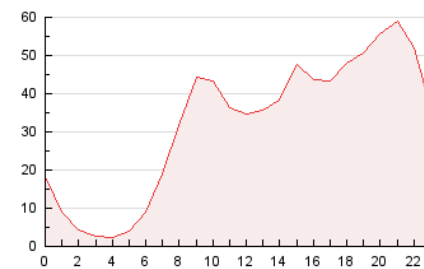

2. Secciones (Nacional)

	PAGINAS	%
HOME	120.336	13.75 %
RESTO	754.889	86.25 %

3. Por día del mes (Nacional)

Día	N. únicos	Visitas	Páginas	Día	N. únicos	Visitas	Páginas	Día	N. únicos	Visitas	Páginas
1	27.871	33.540	44.932	11	14.050	17.220	24.823	21	11.433	13.907	21.025
2	20.778	24.248	33.042	12	12.325	15.291	23.550	22	18.192	23.332	36.343
3	16.989	20.601	28.121	13	15.861	20.153	30.392	23	11.240	13.607	20.896
4	28.554	33.385	44.601	14	19.337	22.389	31.097	24	11.227	13.524	19.075
5	12.322	15.250	21.912	15	16.271	19.186	27.619	25	17.186	21.525	30.933
6	9.936	12.918	18.858	16	14.970	17.680	24.664	26	10.674	12.732	19.478
7	24.614	31.427	44.768	17	14.863	17.980	25.337	27	9.287	11.403	17.836
8	14.182	18.118	28.030	18	12.046	14.485	22.490	28	15.332	18.507	26.833
9	22.871	29.624	42.234	19	13.014	15.806	24.274	29	16.202	20.217	30.011
10	20.235	25.415	34.536	20	16.398	20.237	29.579	30	13.464	16.414	24.587
								31	13.066	16.089	23.349

4. Gráficas (Nacional)

4.1 Por día de la semana (promedio)

N. únicos / Visitas (x 100)

Páginas (x 100)

4.2 Por franja horaria (promedio)

Visitas (x 1000)

Páginas (x 1000)

4.3 Por meses