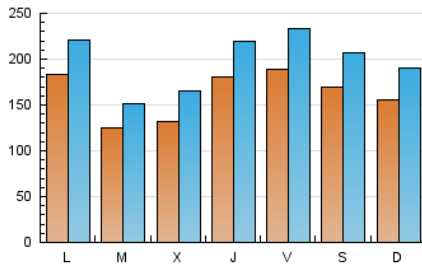

1. Cifras totales y promedios (Nacional e Internacional)

MES - AÑO	NAVEGADORES UNICOS	VISITAS	PAGINAS
Enero - 2021	224.051	617.704	888.168
PROMEDIO DIARIO	16.316	19.926	28.651
PROMEDIO LUNES-VIERNES	16.328	19.961	28.976
PROMEDIO SABADO-DOMINGO	16.292	19.853	27.967
PAGINAS / VISITAS	1,44		
DURACION MEDIA VISITAS	0:01:03		
DURACION MEDIA PAGINAS	0:02:25		

2. Secciones (Nacional e Internacional)

	PAGINAS	%
HOME	121.172	13.64 %
RESTO	766.996	86.36 %

3. Por día del mes (Nacional e Internacional)

Día	N. únicos	Visitas	Páginas	Día	N. únicos	Visitas	Páginas	Día	N. únicos	Visitas	Páginas
1	28.350	34.049	45.507	11	14.356	17.545	25.184	21	11.718	14.213	21.372
2	21.157	24.643	33.482	12	12.667	15.646	23.976	22	18.587	23.761	36.844
3	17.297	20.927	28.480	13	16.193	20.505	30.808	23	11.540	13.915	21.243
4	29.042	33.894	45.155	14	19.792	22.861	31.622	24	11.513	13.821	19.412
5	12.834	15.770	22.453	15	16.664	19.587	28.040	25	17.588	21.946	31.413
6	10.216	13.207	19.189	16	15.321	18.038	25.062	26	10.967	13.036	19.814
7	25.013	31.859	45.256	17	15.166	18.298	25.678	27	9.569	11.694	18.162
8	14.478	18.432	28.379	18	12.323	14.773	22.828	28	15.635	18.822	27.189
9	23.228	30.006	42.670	19	13.342	16.147	24.660	29	16.561	20.587	30.441
10	20.571	25.772	35.002	20	16.986	20.839	30.206	30	13.749	16.710	24.911
								31	13.374	16.401	23.730

4. Gráficas (Nacional e Internacional)

4.1 Por día de la semana (promedio)

N. únicos / Visitas (x 100)

Páginas (x 100)

4.2 Por franja horaria (promedio)

Visitas (x 1000)

Páginas (x 1000)

4.3 Por meses