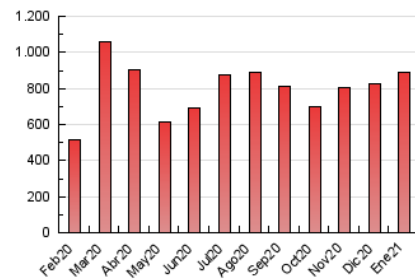

Páginas (x 1000)