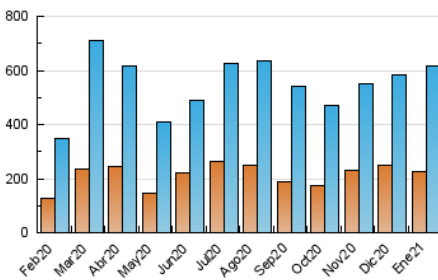

4.3 Por meses

N. únicos / Visitas (x 1000)