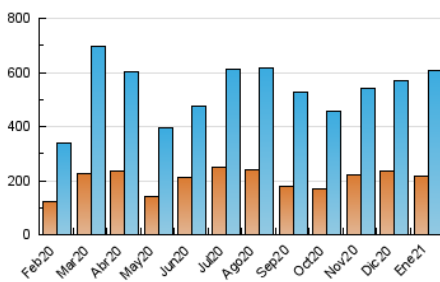

4.3 Por meses

N. únicos / Visitas (x 1000)