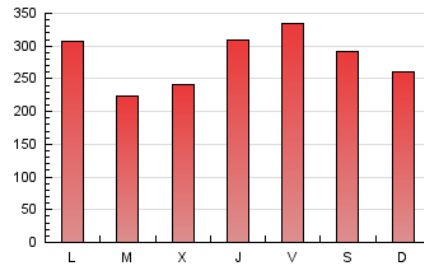

1. Cifras totales y promedios (Nacional)

MES - AÑO	NAVEGADORES UNICOS	VISITAS	PAGINAS
Enero - 2021	214.351	606.210	875.225
PROMEDIO DIARIO	15.961	19.555	28.233
PROMEDIO LUNES-VIERNES	15.957	19.573	28.542
PROMEDIO SABADO-DOMINGO	15.970	19.518	27.584
PAGINAS / VISITAS	1,44		
DURACION MEDIA VISITAS	0:01:04		
DURACION MEDIA PAGINAS	0:02:25		

2. Secciones (Nacional)

	PAGINAS	%
HOME	120.336	13.75 %
RESTO	754.889	86.25 %

3. Por día del mes (Nacional)

Día	N. únicos	Visitas	Páginas	Día	N. únicos	Visitas	Páginas	Día	N. únicos	Visitas	Páginas
1	27.871	33.540	44.932	11	14.050	17.220	24.823	21	11.433	13.907	21.025
2	20.778	24.248	33.042	12	12.325	15.291	23.550	22	18.192	23.332	36.343
3	16.989	20.601	28.121	13	15.861	20.153	30.392	23	11.240	13.607	20.896
4	28.554	33.385	44.601	14	19.337	22.389	31.097	24	11.227	13.524	19.075
5	12.322	15.250	21.912	15	16.271	19.186	27.619	25	17.186	21.525	30.933
6	9.936	12.918	18.858	16	14.970	17.680	24.664	26	10.674	12.732	19.478
7	24.614	31.427	44.768	17	14.863	17.980	25.337	27	9.287	11.403	17.836
8	14.182	18.118	28.030	18	12.046	14.485	22.490	28	15.332	18.507	26.833
9	22.871	29.624	42.234	19	13.014	15.806	24.274	29	16.202	20.217	30.011
10	20.235	25.415	34.536	20	16.398	20.237	29.579	30	13.464	16.414	24.587
								31	13.066	16.089	23.349

4. Gráficas (Nacional)

4.1 Por día de la semana (promedio)

N. únicos / Visitas (x 100)

Páginas (x 100)

4.2 Por franja horaria (promedio)

Visitas (x 1000)

Páginas (x 1000)

4.3 Por meses