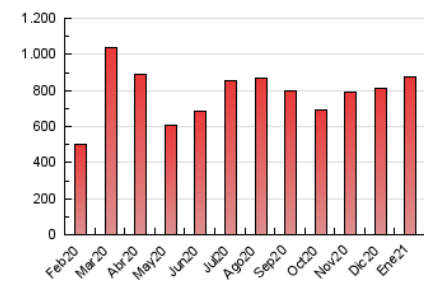

Páginas (x 1000)