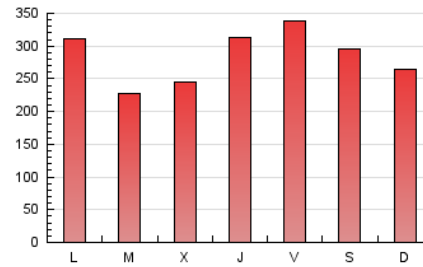

1. Cifras totales y promedios (Nacional e Internacional)

MES - AÑO	NAVEGADORES UNICOS	VISITAS	PAGINAS
Enero - 2021	224.051	617.704	888.168
PROMEDIO DIARIO	16.316	19.926	28.651
PROMEDIO LUNES-VIERNES	16.328	19.961	28.976
PROMEDIO SABADO-DOMINGO	16.292	19.853	27.967
PAGINAS / VISITAS	1,44		
DURACION MEDIA VISITAS	0:01:03		
DURACION MEDIA PAGINAS	0:02:25		

2. Secciones (Nacional e Internacional)

	PAGINAS	%
HOME	121.172	13.64 %
RESTO	766.996	86.36 %

3. Por día del mes (Nacional e Internacional)

Día	N. únicos	Visitas	Páginas	Día	N. únicos	Visitas	Páginas	Día	N. únicos	Visitas	Páginas
1	28.350	34.049	45.507	11	14.356	17.545	25.184	21	11.718	14.213	21.372
2	21.157	24.643	33.482	12	12.667	15.646	23.976	22	18.587	23.761	36.844
3	17.297	20.927	28.480	13	16.193	20.505	30.808	23	11.540	13.915	21.243
4	29.042	33.894	45.155	14	19.792	22.861	31.622	24	11.513	13.821	19.412
5	12.834	15.770	22.453	15	16.664	19.587	28.040	25	17.588	21.946	31.413
6	10.216	13.207	19.189	16	15.321	18.038	25.062	26	10.967	13.036	19.814
7	25.013	31.859	45.256	17	15.166	18.298	25.678	27	9.569	11.694	18.162
8	14.478	18.432	28.379	18	12.323	14.773	22.828	28	15.635	18.822	27.189
9	23.228	30.006	42.670	19	13.342	16.147	24.660	29	16.561	20.587	30.441
10	20.571	25.772	35.002	20	16.986	20.839	30.206	30	13.749	16.710	24.911
								31	13.374	16.401	23.730

4. Gráficas (Nacional e Internacional)

4.1 Por día de la semana (promedio)

N. únicos / Visitas (x 100)

Páginas (x 100)

4.2 Por franja horaria (promedio)

Visitas (x 1000)

Páginas (x 1000)

4.3 Por meses