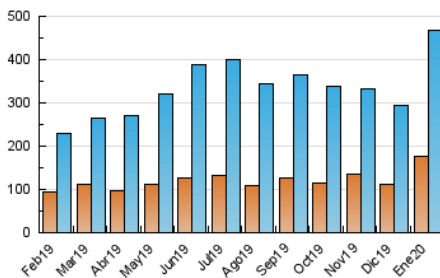

4.3 Por meses

N. únicos / Visitas (x 1000)