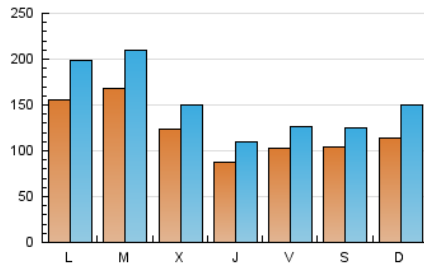

1. Cifras totales y promedios (Nacional e Internacional)

MES - AÑO	NAVEGADORES UNICOS	VISITAS	PAGINAS
Enero - 2020	175.339	466.283	693.419
PROMEDIO DIARIO	12.067	15.041	22.368
PROMEDIO LUNES-VIERNES	12.464	15.476	23.051
PROMEDIO SABADO-DOMINGO	10.928	13.792	20.406
PAGINAS / VISITAS	1,49		
DURACION MEDIA VISITAS	0:01:07		
DURACION MEDIA PAGINAS	0:02:18		

2. Secciones (Nacional e Internacional)

	PAGINAS	%
HOME	79.665	11.49 %
RESTO	613.754	88.51 %

3. Por día del mes (Nacional e Internacional)

Día	N. únicos	Visitas	Páginas	Día	N. únicos	Visitas	Páginas	Día	N. únicos	Visitas	Páginas
1	11.801	14.407	19.476	11	8.206	9.858	14.230	21	22.861	30.829	48.501
2	8.365	10.453	15.346	12	7.396	9.127	13.152	22	15.015	19.251	28.985
3	9.523	12.571	19.405	13	8.064	10.123	15.546	23	9.491	12.502	19.666
4	8.752	11.286	17.149	14	10.633	12.567	17.928	24	9.634	11.510	17.382
5	6.661	8.502	13.009	15	9.614	11.227	15.893	25	17.306	19.580	26.774
6	14.776	17.225	23.531	16	10.476	13.020	18.626	26	14.671	17.826	25.514
7	15.184	17.661	25.657	17	10.937	13.300	19.667	27	22.962	28.539	43.355
8	8.698	10.824	16.443	18	7.580	9.414	14.166	28	18.801	22.675	33.504
9	7.891	9.713	14.642	19	16.854	24.746	39.252	29	16.529	18.993	26.476
10	12.095	14.571	21.181	20	16.457	23.503	37.252	30	7.512	9.077	14.042
								31	9.344	11.403	17.669

4. Gráficas (Nacional e Internacional)

4.1 Por día de la semana (promedio)

N. únicos / Visitas (x 100)

Páginas (x 100)

4.2 Por franja horaria (promedio)

Visitas (x 1000)

Páginas (x 1000)

4.3 Por meses