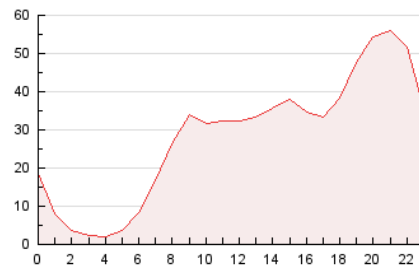

2. Secciones (Nacional)

	PAGINAS	%
HOME	78.501	11.57 %
RESTO	600.272	88.43 %

3. Por día del mes (Nacional)

Día	N. únicos	Visitas	Páginas	Día	N. únicos	Visitas	Páginas	Día	N. únicos	Visitas	Páginas
1	11.421	13.997	18.977	11	7.931	9.571	13.859	21	22.319	30.230	47.721
2	8.062	10.138	14.946	12	7.159	8.876	12.870	22	14.505	18.698	28.282
3	9.178	12.193	18.917	13	7.767	9.815	15.156	23	9.120	12.103	19.193
4	8.446	10.955	16.774	14	10.263	12.177	17.458	24	9.328	11.188	17.005
5	6.402	8.227	12.691	15	9.274	10.868	15.453	25	16.831	19.084	26.195
6	14.439	16.865	23.105	16	10.137	12.663	18.166	26	14.228	17.358	24.982
7	14.780	17.233	25.118	17	10.584	12.921	19.210	27	22.483	28.001	42.706
8	8.400	10.510	16.050	18	7.283	9.105	13.838	28	18.269	22.115	32.842
9	7.634	9.441	14.300	19	16.402	24.226	38.599	29	16.204	18.649	26.062
10	11.752	14.215	20.765	20	16.036	23.032	36.623	30	7.166	8.707	13.591
								31	9.051	11.099	17.319

4. Gráficas (Nacional)

4.1 Por día de la semana (promedio)

N. únicos / Visitas (x 100)

Páginas (x 100)

4.2 Por franja horaria (promedio)

Visitas (x 1000)

Páginas (x 1000)

4.3 Por meses