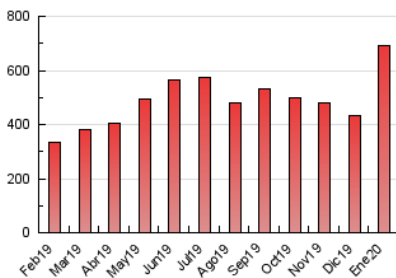

Páginas (x 1000)