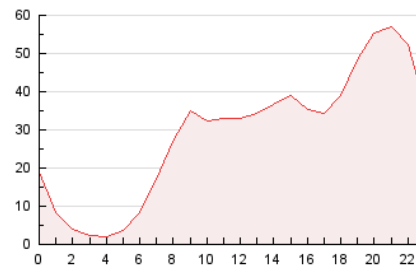

2. Secciones (Nacional e Internacional)

	PAGINAS	%
HOME	79.665	11.49 %
RESTO	613.754	88.51 %

3. Por día del mes (Nacional e Internacional)

Día	N. únicos	Visitas	Páginas	Día	N. únicos	Visitas	Páginas	Día	N. únicos	Visitas	Páginas
1	11.801	14.407	19.476	11	8.206	9.858	14.230	21	22.861	30.829	48.501
2	8.365	10.453	15.346	12	7.396	9.127	13.152	22	15.015	19.251	28.985
3	9.523	12.571	19.405	13	8.064	10.123	15.546	23	9.491	12.502	19.666
4	8.752	11.286	17.149	14	10.633	12.567	17.928	24	9.634	11.510	17.382
5	6.661	8.502	13.009	15	9.614	11.227	15.893	25	17.306	19.580	26.774
6	14.776	17.225	23.531	16	10.476	13.020	18.626	26	14.671	17.826	25.514
7	15.184	17.661	25.657	17	10.937	13.300	19.667	27	22.962	28.539	43.355
8	8.698	10.824	16.443	18	7.580	9.414	14.166	28	18.801	22.675	33.504
9	7.891	9.713	14.642	19	16.854	24.746	39.252	29	16.529	18.993	26.476
10	12.095	14.571	21.181	20	16.457	23.503	37.252	30	7.512	9.077	14.042
								31	9.344	11.403	17.669

4. Gráficas (Nacional e Internacional)

4.1 Por día de la semana (promedio)

N. únicos / Visitas (x 100)

Páginas (x 100)

4.2 Por franja horaria (promedio)

Visitas (x 1000)

Páginas (x 1000)

4.3 Por meses