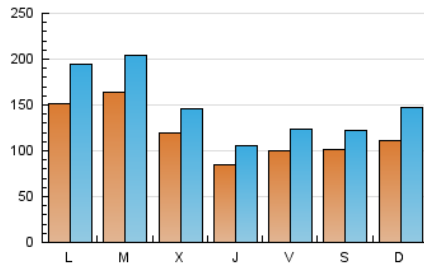

1. Cifras totales y promedios (Nacional)

MES - AÑO	NAVEGADORES UNICOS	VISITAS	PAGINAS
Enero - 2020	166.174	454.260	678.773
PROMEDIO DIARIO	11.705	14.654	21.896
PROMEDIO LUNES-VIERNES	12.094	15.081	22.564
PROMEDIO SABADO-DOMINGO	10.585	13.425	19.976
PAGINAS / VISITAS	1,49		
DURACION MEDIA VISITAS	0:01:08		
DURACION MEDIA PAGINAS	0:02:18		

2. Secciones (Nacional)

	PAGINAS	%
HOME	78.501	11.57 %
RESTO	600.272	88.43 %

3. Por día del mes (Nacional)

Día	N. únicos	Visitas	Páginas	Día	N. únicos	Visitas	Páginas	Día	N. únicos	Visitas	Páginas
1	11.421	13.997	18.977	11	7.931	9.571	13.859	21	22.319	30.230	47.721
2	8.062	10.138	14.946	12	7.159	8.876	12.870	22	14.505	18.698	28.282
3	9.178	12.193	18.917	13	7.767	9.815	15.156	23	9.120	12.103	19.193
4	8.446	10.955	16.774	14	10.263	12.177	17.458	24	9.328	11.188	17.005
5	6.402	8.227	12.691	15	9.274	10.868	15.453	25	16.831	19.084	26.195
6	14.439	16.865	23.105	16	10.137	12.663	18.166	26	14.228	17.358	24.982
7	14.780	17.233	25.118	17	10.584	12.921	19.210	27	22.483	28.001	42.706
8	8.400	10.510	16.050	18	7.283	9.105	13.838	28	18.269	22.115	32.842
9	7.634	9.441	14.300	19	16.402	24.226	38.599	29	16.204	18.649	26.062
10	11.752	14.215	20.765	20	16.036	23.032	36.623	30	7.166	8.707	13.591
								31	9.051	11.099	17.319

4. Gráficas (Nacional)

4.1 Por día de la semana (promedio)

N. únicos / Visitas (x 100)

Páginas (x 100)

4.2 Por franja horaria (promedio)

Visitas (x 1000)

Páginas (x 1000)

4.3 Por meses