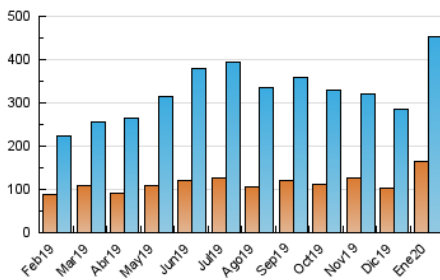

4.3 Por meses

N. únicos / Visitas (x 1000)