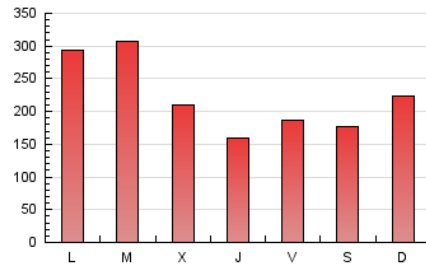

1. Cifras totales y promedios (Nacional)

MES - AÑO	NAVEGADORES UNICOS	VISITAS	PAGINAS
Enero - 2020	166.174	454.260	678.773
PROMEDIO DIARIO	11.705	14.654	21.896
PROMEDIO LUNES-VIERNES	12.094	15.081	22.564
PROMEDIO SABADO-DOMINGO	10.585	13.425	19.976
PAGINAS / VISITAS	1,49		
DURACION MEDIA VISITAS	0:01:08		
DURACION MEDIA PAGINAS	0:02:18		

2. Secciones (Nacional)

	PAGINAS	%
HOME	78.501	11.57 %
RESTO	600.272	88.43 %

3. Por día del mes (Nacional)

Día	N. únicos	Visitas	Páginas	Día	N. únicos	Visitas	Páginas	Día	N. únicos	Visitas	Páginas
1	11.421	13.997	18.977	11	7.931	9.571	13.859	21	22.319	30.230	47.721
2	8.062	10.138	14.946	12	7.159	8.876	12.870	22	14.505	18.698	28.282
3	9.178	12.193	18.917	13	7.767	9.815	15.156	23	9.120	12.103	19.193
4	8.446	10.955	16.774	14	10.263	12.177	17.458	24	9.328	11.188	17.005
5	6.402	8.227	12.691	15	9.274	10.868	15.453	25	16.831	19.084	26.195
6	14.439	16.865	23.105	16	10.137	12.663	18.166	26	14.228	17.358	24.982
7	14.780	17.233	25.118	17	10.584	12.921	19.210	27	22.483	28.001	42.706
8	8.400	10.510	16.050	18	7.283	9.105	13.838	28	18.269	22.115	32.842
9	7.634	9.441	14.300	19	16.402	24.226	38.599	29	16.204	18.649	26.062
10	11.752	14.215	20.765	20	16.036	23.032	36.623	30	7.166	8.707	13.591
								31	9.051	11.099	17.319

4. Gráficas (Nacional)

4.1 Por día de la semana (promedio)

N. únicos / Visitas (x 100)

Páginas (x 100)

4.2 Por franja horaria (promedio)

Visitas (x 1000)

Páginas (x 1000)

4.3 Por meses