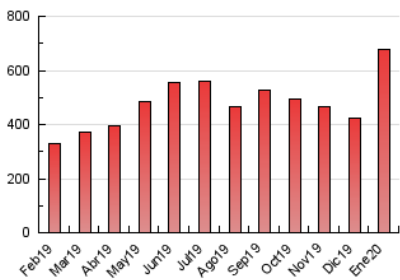

Páginas (x 1000)