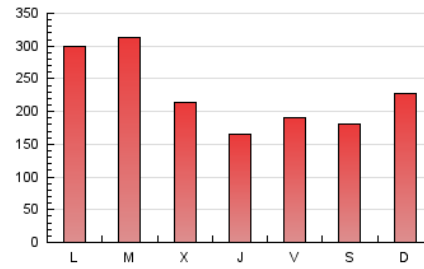

1. Cifras totales y promedios (Nacional e Internacional)

MES - AÑO	NAVEGADORES UNICOS	VISITAS	PAGINAS
Enero - 2020	175.339	466.283	693.419
PROMEDIO DIARIO	12.067	15.041	22.368
PROMEDIO LUNES-VIERNES	12.464	15.476	23.051
PROMEDIO SABADO-DOMINGO	10.928	13.792	20.406
PAGINAS / VISITAS	1,49		
DURACION MEDIA VISITAS	0:01:07		
DURACION MEDIA PAGINAS	0:02:18		

2. Secciones (Nacional e Internacional)

	PAGINAS	%
HOME	79.665	11.49 %
RESTO	613.754	88.51 %

3. Por día del mes (Nacional e Internacional)

Día	N. únicos	Visitas	Páginas	Día	N. únicos	Visitas	Páginas	Día	N. únicos	Visitas	Páginas
1	11.801	14.407	19.476	11	8.206	9.858	14.230	21	22.861	30.829	48.501
2	8.365	10.453	15.346	12	7.396	9.127	13.152	22	15.015	19.251	28.985
3	9.523	12.571	19.405	13	8.064	10.123	15.546	23	9.491	12.502	19.666
4	8.752	11.286	17.149	14	10.633	12.567	17.928	24	9.634	11.510	17.382
5	6.661	8.502	13.009	15	9.614	11.227	15.893	25	17.306	19.580	26.774
6	14.776	17.225	23.531	16	10.476	13.020	18.626	26	14.671	17.826	25.514
7	15.184	17.661	25.657	17	10.937	13.300	19.667	27	22.962	28.539	43.355
8	8.698	10.824	16.443	18	7.580	9.414	14.166	28	18.801	22.675	33.504
9	7.891	9.713	14.642	19	16.854	24.746	39.252	29	16.529	18.993	26.476
10	12.095	14.571	21.181	20	16.457	23.503	37.252	30	7.512	9.077	14.042
								31	9.344	11.403	17.669

4. Gráficas (Nacional e Internacional)

4.1 Por día de la semana (promedio)

N. únicos / Visitas (x 100)

Páginas (x 100)

4.2 Por franja horaria (promedio)

Visitas (x 1000)

Páginas (x 1000)

4.3 Por meses