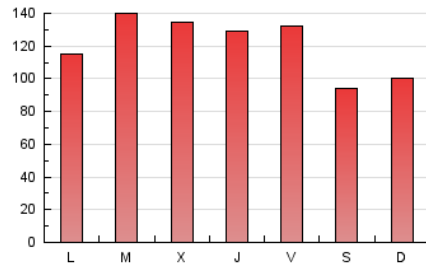

1. Cifras totales y promedios (Nacional)

MES - AÑO	NAVEGADORES UNICOS	VISITAS	PAGINAS
Enero - 2019	107.100	260.019	378.774
PROMEDIO DIARIO	6.900	8.388	12.219
PROMEDIO LUNES-VIERNES	7.472	9.009	13.081
PROMEDIO SABADO-DOMINGO	5.253	6.600	9.739
PAGINAS / VISITAS	1,46		
DURACION MEDIA VISITAS	0:01:05		
DURACION MEDIA PAGINAS	0:02:23		

2. Secciones (Nacional)

	PAGINAS	%
HOME	52.799	13.94 %
RESTO	325.975	86.06 %

3. Por día del mes (Nacional)

Día	N. únicos	Visitas	Páginas	Día	N. únicos	Visitas	Páginas	Día	N. únicos	Visitas	Páginas
1	12.744	15.529	20.901	11	8.381	10.378	14.807	21	8.292	10.084	14.610
2	8.106	10.206	14.530	12	5.052	6.375	9.477	22	8.390	9.840	14.101
3	6.169	7.425	11.034	13	4.330	5.470	8.218	23	7.066	8.597	12.927
4	4.808	5.837	8.872	14	4.627	5.639	8.694	24	4.933	6.165	9.480
5	5.690	7.314	10.507	15	6.648	8.120	12.395	25	6.535	7.651	10.686
6	4.667	6.063	8.949	16	10.180	12.467	18.028	26	3.944	4.792	6.931
7	6.490	8.403	12.988	17	18.535	20.849	26.935	27	6.099	7.821	11.574
8	7.950	9.653	14.095	18	12.609	14.129	18.482	28	4.762	6.019	9.886
9	6.734	8.179	12.362	19	6.226	7.602	10.770	29	3.991	4.984	8.506
10	5.038	6.379	9.705	20	6.013	7.366	11.489	30	5.086	6.065	9.519
								31	3.791	4.618	7.316

4. Gráficas (Nacional)

4.1 Por día de la semana (promedio)

N. únicos / Visitas (x 100)

Páginas (x 100)

4.2 Por franja horaria (promedio)

Visitas (x 1000)

Páginas (x 1000)

4.3 Por meses