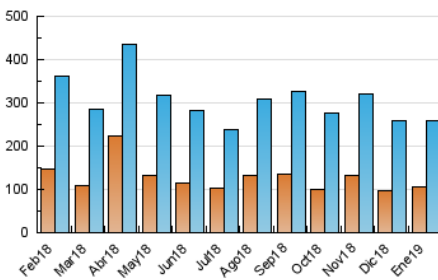

4.3 Por meses

N. únicos / Visitas (x 1000)