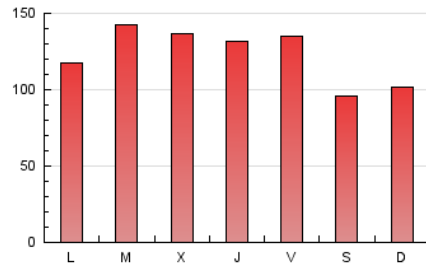

1. Cifras totales y promedios (Nacional e Internacional)

MES - AÑO	NAVEGADORES UNICOS	VISITAS	PAGINAS
Enero - 2019	111.588	265.886	385.686
PROMEDIO DIARIO	7.078	8.577	12.441
PROMEDIO LUNES-VIERNES	7.671	9.220	13.332
PROMEDIO SABADO-DOMINGO	5.372	6.728	9.880
PAGINAS / VISITAS	1,45		
DURACION MEDIA VISITAS	0:01:04		
DURACION MEDIA PAGINAS	0:02:23		

2. Secciones (Nacional e Internacional)

	PAGINAS	%
HOME	53.196	13.79 %
RESTO	332.490	86.21 %

3. Por día del mes (Nacional e Internacional)

Día	N. únicos	Visitas	Páginas	Día	N. únicos	Visitas	Páginas	Día	N. únicos	Visitas	Páginas
1	13.029	15.841	21.260	11	8.527	10.544	15.025	21	8.547	10.362	14.977
2	8.288	10.399	14.784	12	5.148	6.474	9.593	22	8.652	10.112	14.416
3	6.372	7.643	11.277	13	4.410	5.558	8.313	23	7.256	8.798	13.159
4	4.954	5.991	9.046	14	4.761	5.781	8.864	24	5.062	6.303	9.645
5	5.804	7.439	10.646	15	6.813	8.296	12.613	25	6.755	7.879	10.933
6	4.776	6.181	9.082	16	10.424	12.726	18.331	26	4.048	4.906	7.051
7	6.691	8.611	13.257	17	18.996	21.337	27.507	27	6.270	8.002	11.768
8	8.179	9.901	14.391	18	12.945	14.481	18.899	28	4.918	6.179	10.060
9	6.893	8.353	12.578	19	6.364	7.751	10.931	29	4.112	5.113	8.664
10	5.138	6.486	9.850	20	6.158	7.514	11.656	30	5.225	6.209	9.682
								31	3.888	4.716	7.428

4. Gráficas (Nacional e Internacional)

4.1 Por día de la semana (promedio)

N. únicos / Visitas (x 100)

Páginas (x 100)

4.2 Por franja horaria (promedio)

Visitas (x 1000)

Páginas (x 1000)

4.3 Por meses