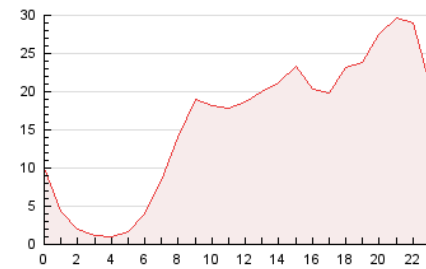

2. Secciones (Nacional)

	PAGINAS	%
HOME	52.799	13.94 %
RESTO	325.975	86.06 %

3. Por día del mes (Nacional)

Día	N. únicos	Visitas	Páginas	Día	N. únicos	Visitas	Páginas	Día	N. únicos	Visitas	Páginas
1	12.744	15.529	20.901	11	8.381	10.378	14.807	21	8.292	10.084	14.610
2	8.106	10.206	14.530	12	5.052	6.375	9.477	22	8.390	9.840	14.101
3	6.169	7.425	11.034	13	4.330	5.470	8.218	23	7.066	8.597	12.927
4	4.808	5.837	8.872	14	4.627	5.639	8.694	24	4.933	6.165	9.480
5	5.690	7.314	10.507	15	6.648	8.120	12.395	25	6.535	7.651	10.686
6	4.667	6.063	8.949	16	10.180	12.467	18.028	26	3.944	4.792	6.931
7	6.490	8.403	12.988	17	18.535	20.849	26.935	27	6.099	7.821	11.574
8	7.950	9.653	14.095	18	12.609	14.129	18.482	28	4.762	6.019	9.886
9	6.734	8.179	12.362	19	6.226	7.602	10.770	29	3.991	4.984	8.506
10	5.038	6.379	9.705	20	6.013	7.366	11.489	30	5.086	6.065	9.519
								31	3.791	4.618	7.316

4. Gráficas (Nacional)

4.1 Por día de la semana (promedio)

N. únicos / Visitas (x 100)

Páginas (x 100)

4.2 Por franja horaria (promedio)

Visitas (x 1000)

Páginas (x 1000)

4.3 Por meses