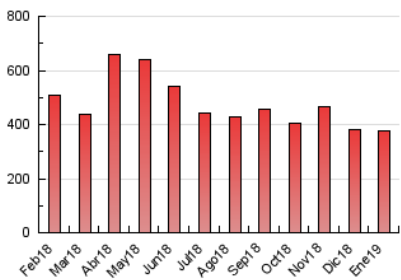

Páginas (x 1000)