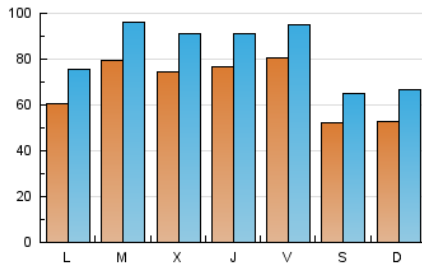

1. Cifras totales y promedios (Nacional)

MES - AÑO	NAVEGADORES UNICOS	VISITAS	PAGINAS
Enero - 2019	107.100	260.019	378.774
PROMEDIO DIARIO	6.900	8.388	12.219
PROMEDIO LUNES-VIERNES	7.472	9.009	13.081
PROMEDIO SABADO-DOMINGO	5.253	6.600	9.739
PAGINAS / VISITAS	1,46		
DURACION MEDIA VISITAS	0:01:05		
DURACION MEDIA PAGINAS	0:02:23		

2. Secciones (Nacional)

	PAGINAS	%
HOME	52.799	13.94 %
RESTO	325.975	86.06 %

3. Por día del mes (Nacional)

Día	N. únicos	Visitas	Páginas	Día	N. únicos	Visitas	Páginas	Día	N. únicos	Visitas	Páginas
1	12.744	15.529	20.901	11	8.381	10.378	14.807	21	8.292	10.084	14.610
2	8.106	10.206	14.530	12	5.052	6.375	9.477	22	8.390	9.840	14.101
3	6.169	7.425	11.034	13	4.330	5.470	8.218	23	7.066	8.597	12.927
4	4.808	5.837	8.872	14	4.627	5.639	8.694	24	4.933	6.165	9.480
5	5.690	7.314	10.507	15	6.648	8.120	12.395	25	6.535	7.651	10.686
6	4.667	6.063	8.949	16	10.180	12.467	18.028	26	3.944	4.792	6.931
7	6.490	8.403	12.988	17	18.535	20.849	26.935	27	6.099	7.821	11.574
8	7.950	9.653	14.095	18	12.609	14.129	18.482	28	4.762	6.019	9.886
9	6.734	8.179	12.362	19	6.226	7.602	10.770	29	3.991	4.984	8.506
10	5.038	6.379	9.705	20	6.013	7.366	11.489	30	5.086	6.065	9.519
								31	3.791	4.618	7.316

4. Gráficas (Nacional)

4.1 Por día de la semana (promedio)

N. únicos / Visitas (x 100)

Páginas (x 100)

4.2 Por franja horaria (promedio)

Visitas (x 1000)

Páginas (x 1000)

4.3 Por meses