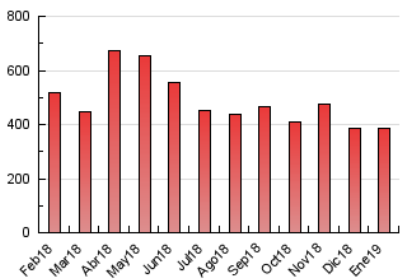

Páginas (x 1000)