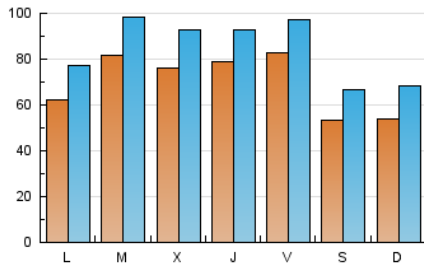

1. Cifras totales y promedios (Nacional e Internacional)

MES - AÑO	NAVEGADORES UNICOS	VISITAS	PAGINAS
Enero - 2019	111.588	265.886	385.686
PROMEDIO DIARIO	7.078	8.577	12.441
PROMEDIO LUNES-VIERNES	7.671	9.220	13.332
PROMEDIO SABADO-DOMINGO	5.372	6.728	9.880
PAGINAS / VISITAS	1,45		
DURACION MEDIA VISITAS	0:01:04		
DURACION MEDIA PAGINAS	0:02:23		

2. Secciones (Nacional e Internacional)

	PAGINAS	%
HOME	53.196	13.79 %
RESTO	332.490	86.21 %

3. Por día del mes (Nacional e Internacional)

Día	N. únicos	Visitas	Páginas	Día	N. únicos	Visitas	Páginas	Día	N. únicos	Visitas	Páginas
1	13.029	15.841	21.260	11	8.527	10.544	15.025	21	8.547	10.362	14.977
2	8.288	10.399	14.784	12	5.148	6.474	9.593	22	8.652	10.112	14.416
3	6.372	7.643	11.277	13	4.410	5.558	8.313	23	7.256	8.798	13.159
4	4.954	5.991	9.046	14	4.761	5.781	8.864	24	5.062	6.303	9.645
5	5.804	7.439	10.646	15	6.813	8.296	12.613	25	6.755	7.879	10.933
6	4.776	6.181	9.082	16	10.424	12.726	18.331	26	4.048	4.906	7.051
7	6.691	8.611	13.257	17	18.996	21.337	27.507	27	6.270	8.002	11.768
8	8.179	9.901	14.391	18	12.945	14.481	18.899	28	4.918	6.179	10.060
9	6.893	8.353	12.578	19	6.364	7.751	10.931	29	4.112	5.113	8.664
10	5.138	6.486	9.850	20	6.158	7.514	11.656	30	5.225	6.209	9.682
								31	3.888	4.716	7.428

4. Gráficas (Nacional e Internacional)

4.1 Por día de la semana (promedio)

N. únicos / Visitas (x 100)

Páginas (x 100)

4.2 Por franja horaria (promedio)

Visitas (x 1000)

Páginas (x 1000)

4.3 Por meses