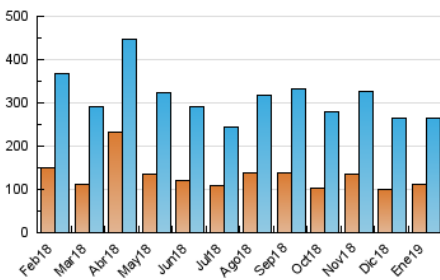

4.3 Por meses

N. únicos / Visitas (x 1000)