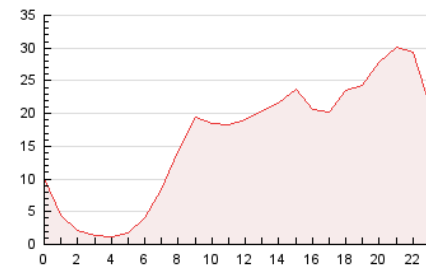

2. Secciones (Nacional e Internacional)

	PAGINAS	%
HOME	53.196	13.79 %
RESTO	332.490	86.21 %

3. Por día del mes (Nacional e Internacional)

Día	N. únicos	Visitas	Páginas	Día	N. únicos	Visitas	Páginas	Día	N. únicos	Visitas	Páginas
1	13.029	15.841	21.260	11	8.527	10.544	15.025	21	8.547	10.362	14.977
2	8.288	10.399	14.784	12	5.148	6.474	9.593	22	8.652	10.112	14.416
3	6.372	7.643	11.277	13	4.410	5.558	8.313	23	7.256	8.798	13.159
4	4.954	5.991	9.046	14	4.761	5.781	8.864	24	5.062	6.303	9.645
5	5.804	7.439	10.646	15	6.813	8.296	12.613	25	6.755	7.879	10.933
6	4.776	6.181	9.082	16	10.424	12.726	18.331	26	4.048	4.906	7.051
7	6.691	8.611	13.257	17	18.996	21.337	27.507	27	6.270	8.002	11.768
8	8.179	9.901	14.391	18	12.945	14.481	18.899	28	4.918	6.179	10.060
9	6.893	8.353	12.578	19	6.364	7.751	10.931	29	4.112	5.113	8.664
10	5.138	6.486	9.850	20	6.158	7.514	11.656	30	5.225	6.209	9.682
								31	3.888	4.716	7.428

4. Gráficas (Nacional e Internacional)

4.1 Por día de la semana (promedio)

N. únicos / Visitas (x 100)

Páginas (x 100)

4.2 Por franja horaria (promedio)

Visitas (x 1000)

Páginas (x 1000)

4.3 Por meses