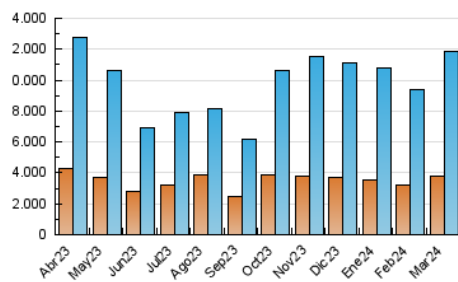

### 3. Por día del mes (Nacional e Internacional)

Día	N. únicos	Visitas	Páginas	Día	N. únicos	Visitas	Páginas	Día	N. únicos	Visitas	Páginas
1	255.205	294.332	609.292	11	385.841	467.427	998.956	21	293.295	325.532	632.825
2	337.738	395.463	816.996	12	304.880	358.044	753.487	22	260.282	306.860	598.497
3	436.320	529.704	1.153.188	13	242.560	277.852	573.168	23	277.247	328.612	656.920
4	351.717	405.949	845.340	14	249.091	282.118	581.617	24	442.237	529.567	1.130.358
5	297.137	336.583	677.913	15	277.020	322.467	621.193	25	394.940	463.651	936.673
6	250.562	284.911	565.818	16	318.507	383.902	783.800	26	335.483	381.504	750.766
7	254.926	293.500	597.949	17	338.995	400.915	851.974	27	322.455	374.627	714.318
8	277.724	322.642	639.503	18	328.568	398.852	811.819	28	236.780	265.555	507.317
9	345.161	398.991	892.981	19	322.687	377.916	745.518	29	260.257	312.958	592.490
10	411.856	511.423	1.145.866	20	339.782	386.095	753.813	30	431.115	530.088	1.078.241
								31	497.832	605.660	1.331.616

##### 4.1 Por día de la semana (promedio)

N. únicos / Visitas (x 100)

Páginas (x 100)

##### 4.2 Por franja horaria (promedio)

Visitas\_ (x 1000)

Páginas (x 1000)

##### 4.3 Por meses

N. únicos / Visitas (x 1000)

Páginas (x 1000)