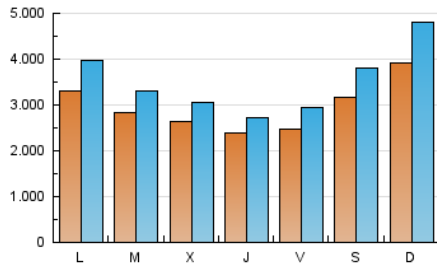

4. Gráficas (Nacional)

4.1 Por día de la semana (promedio)

N. únicos / Visitas (x 100)