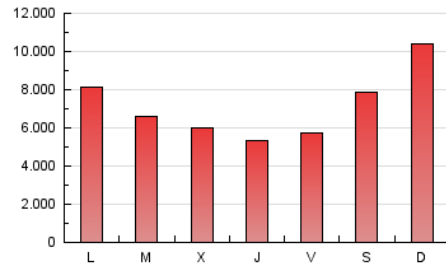

Páginas (x 100)