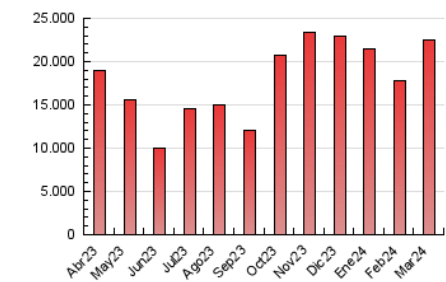

#### 3. Por día del mes (Nacional)

Día	N. únicos	Visitas	Páginas	Día	N. únicos	Visitas	Páginas	Día	N. únicos	Visitas	Páginas
1	240.137	278.922	576.498	11	345.031	424.679	900.971	21	275.871	309.178	594.448
2	316.339	373.708	770.126	12	271.394	318.217	674.388	22	243.282	289.871	557.807
3	408.941	501.962	1.093.144	13	218.344	253.766	516.825	23	251.671	300.611	595.022
4	320.303	372.565	770.607	14	224.158	258.591	529.418	24	397.591	485.911	1.028.689
5	261.117	299.011	598.669	15	257.074	303.354	579.609	25	354.941	421.760	843.422
6	222.601	254.846	509.070	16	295.929	360.919	728.708	26	305.972	350.380	683.032
7	234.508	271.980	552.781	17	311.137	372.233	783.587	27	299.177	350.609	661.443
8	258.088	301.005	599.692	18	302.813	368.010	744.013	28	215.512	243.900	460.663
9	319.061	376.851	836.206	19	299.008	355.154	692.346	29	241.381	292.785	551.399
10	376.347	472.902	1.058.516	20	320.141	367.802	716.319	30	397.471	487.723	997.715
								31	459.736	565.025	1.241.644

### 4.1 Por día de la semana (promedio)

N. únicos / Visitas (x 100)

Páginas (x 100)

### 4.2 Por franja horaria (promedio)

Visitas\_ (x 1000)

Páginas (x 1000)

### 4.3 Por meses

N. únicos / Visitas (x 1000)

Páginas (x 1000)