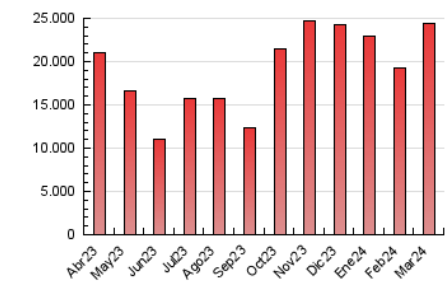

### 3. Por día del mes (Nacional e Internacional)

Día	N. únicos	Visitas	Páginas	Día	N. únicos	Visitas	Páginas	Día	N. únicos	Visitas	Páginas
1	255.205	294.332	609.292	11	385.841	467.427	998.956	21	293.295	325.532	632.825
2	337.738	395.463	816.996	12	304.880	358.044	753.487	22	260.282	306.860	598.497
3	436.320	529.704	1.153.188	13	242.560	277.852	573.168	23	277.247	328.612	656.920
4	351.717	405.949	845.340	14	249.091	282.118	581.617	24	442.237	529.567	1.130.358
5	297.137	336.583	677.913	15	277.020	322.467	621.193	25	394.940	463.651	936.673
6	250.562	284.911	565.818	16	318.507	383.902	783.800	26	335.483	381.504	750.766
7	254.926	293.500	597.949	17	338.995	400.915	851.974	27	322.455	374.627	714.318
8	277.724	322.642	639.503	18	328.568	398.852	811.819	28	236.780	265.555	507.317
9	345.161	398.991	892.981	19	322.687	377.916	745.518	29	260.257	312.958	592.490
10	411.856	511.423	1.145.866	20	339.782	386.095	753.813	30	431.115	530.088	1.078.241
								31	497.832	605.660	1.331.616

##### 4.1 Por día de la semana (promedio)

N. únicos / Visitas (x 100)

Páginas (x 100)

##### 4.2 Por franja horaria (promedio)

Visitas\_ (x 1000)

Páginas (x 1000)

##### 4.3 Por meses

N. únicos / Visitas (x 1000)

Páginas (x 1000)