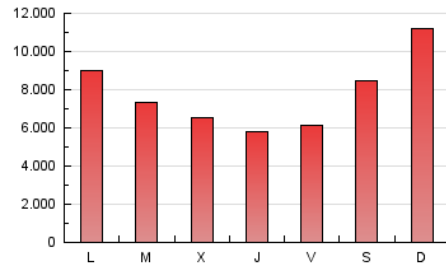

### 1. Cifras totales y promedios (Nacional e Internacional)

MES - AÑO	NAVEGADORES UNICOS	VISITAS	PAGINAS
Marzo - 2024	3.800.244	11.853.700	24.350.212
<b>PROMEDIO DIARIO</b>	<b>325.103</b>	<b>382.377</b>	<b>785.491</b>
<b>PROMEDIO LUNES-VIERNES</b>	297.200	344.732	690.870
<b>PROMEDIO SABADO-DOMINGO</b>	383.701	461.433	984.194
<b>PAGINAS / VISITAS</b>	2,05		
<b>DURACION MEDIA VISITAS</b>	0:01:57		
<b>TIEMPO INTERACCIÓN MEDIO</b>	0:02:05		

### 3. Por día del mes (Nacional e Internacional)

Día	N. únicos	Visitas	Páginas	Día	N. únicos	Visitas	Páginas	Día	N. únicos	Visitas	Páginas
1	255.205	294.332	609.292	11	385.841	467.427	998.956	21	293.295	325.532	632.825
2	337.738	395.463	816.996	12	304.880	358.044	753.487	22	260.282	306.860	598.497
3	436.320	529.704	1.153.188	13	242.560	277.852	573.168	23	277.247	328.612	656.920
4	351.717	405.949	845.340	14	249.091	282.118	581.617	24	442.237	529.567	1.130.358
5	297.137	336.583	677.913	15	277.020	322.467	621.193	25	394.940	463.651	936.673
6	250.562	284.911	565.818	16	318.507	383.902	783.800	26	335.483	381.504	750.766
7	254.926	293.500	597.949	17	338.995	400.915	851.974	27	322.455	374.627	714.318
8	277.724	322.642	639.503	18	328.568	398.852	811.819	28	236.780	265.555	507.317
9	345.161	398.991	892.981	19	322.687	377.916	745.518	29	260.257	312.958	592.490
10	411.856	511.423	1.145.866	20	339.782	386.095	753.813	30	431.115	530.088	1.078.241
								31	497.832	605.660	1.331.616

#### 4. Gráficas (Nacional e Internacional)

##### 4.1 Por día de la semana (promedio)

N. únicos / Visitas (x 100)

Páginas (x 100)