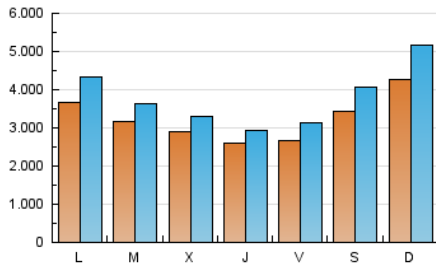

4. Gráficas (Nacional e Internacional)

4.1 Por día de la semana (promedio)

N. únicos / Visitas (x 100)