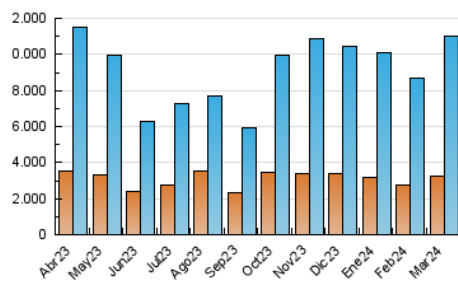

#### 3. Por día del mes (Nacional)

Día	N. únicos	Visitas	Páginas	Día	N. únicos	Visitas	Páginas	Día	N. únicos	Visitas	Páginas
1	240.137	278.922	576.498	11	345.031	424.679	900.971	21	275.871	309.178	594.448
2	316.339	373.708	770.126	12	271.394	318.217	674.388	22	243.282	289.871	557.807
3	408.941	501.962	1.093.144	13	218.344	253.766	516.825	23	251.671	300.611	595.022
4	320.303	372.565	770.607	14	224.158	258.591	529.418	24	397.591	485.911	1.028.689
5	261.117	299.011	598.669	15	257.074	303.354	579.609	25	354.941	421.760	843.422
6	222.601	254.846	509.070	16	295.929	360.919	728.708	26	305.972	350.380	683.032
7	234.508	271.980	552.781	17	311.137	372.233	783.587	27	299.177	350.609	661.443
8	258.088	301.005	599.692	18	302.813	368.010	744.013	28	215.512	243.900	460.663
9	319.061	376.851	836.206	19	299.008	355.154	692.346	29	241.381	292.785	551.399
10	376.347	472.902	1.058.516	20	320.141	367.802	716.319	30	397.471	487.723	997.715
								31	459.736	565.025	1.241.644

### 4.1 Por día de la semana (promedio)

N. únicos / Visitas (x 100)

Páginas (x 100)

### 4.2 Por franja horaria (promedio)

Visitas\_ (x 1000)

Páginas (x 1000)

### 4.3 Por meses

N. únicos / Visitas (x 1000)

Páginas (x 1000)