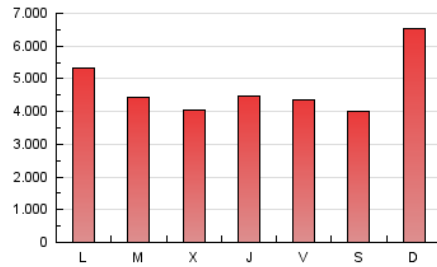

#### 1. Cifras totales y promedios (Nacional)

MES - AÑO	NAVEGADORES UNICOS	VISITAS	PAGINAS
Enero - 2022	4.487.212	11.694.432	14.858.670
<b>PROMEDIO DIARIO</b>	<b>330.620</b>	<b>377.240</b>	<b>479.312</b>
<b>PROMEDIO LUNES-VIERNES</b>	<b>317.675</b>	<b>360.326</b>	<b>456.587</b>
<b>PROMEDIO SABADO-DOMINGO</b>	<b>357.805</b>	<b>412.758</b>	<b>527.035</b>
<b>PAGINAS / VISITAS</b>	<b>1,27</b>		
<b>DURACION MEDIA VISITAS</b>	<b>0:00:50</b>		
<b>DURACION MEDIA PAGINAS</b>	<b>0:03:04</b>		

#### 2. Secciones (Nacional)

	PAGINAS	%
<b>HOME</b>	31.147	0.21 %
<b>RESTO</b>	14.827.523	99.79 %

#### 3. Por día del mes (Nacional)

Día	N. únicos	Visitas	Páginas	Día	N. únicos	Visitas	Páginas	Día	N. únicos	Visitas	Páginas
1	396.563	451.897	571.933	11	359.512	413.757	550.808	21	320.720	362.089	439.096
2	588.625	678.694	871.726	12	413.803	467.589	590.807	22	274.408	311.978	377.624
3	426.988	477.216	604.453	13	365.816	395.794	492.624	23	393.914	444.422	539.642
4	359.924	420.003	536.652	14	279.318	311.346	393.750	24	325.027	358.701	433.083
5	277.758	305.947	382.956	15	317.451	353.753	446.967	25	194.656	220.194	266.264
6	431.964	500.824	643.844	16	446.246	534.031	702.800	26	210.237	240.628	291.387
7	532.148	611.890	793.782	17	320.645	364.571	474.327	27	168.041	185.649	223.109
8	326.484	370.619	473.011	18	272.441	315.786	413.267	28	91.826	97.942	122.058
9	591.318	717.218	964.894	19	245.461	276.818	345.447	29	108.001	114.095	142.817
10	611.200	723.831	966.130	20	320.710	359.679	436.800	30	135.044	150.872	178.931
								31	142.974	156.599	187.681

4. Gráficas (Nacional)

4.1 Por día de la semana (promedio)

N. únicos / Visitas (x 100)

Páginas (x 100)

4.2 Por franja horaria (promedio)

Visitas\_ (x 1000)

Páginas (x 1000)

4.3 Por meses