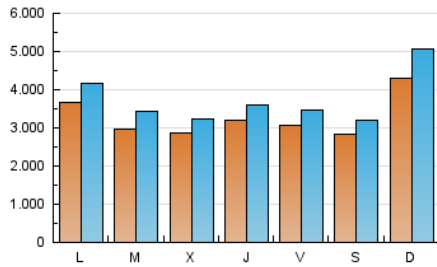

4. Gráficas (Nacional)

4.1 Por día de la semana (promedio)

N. únicos / Visitas (x 100)