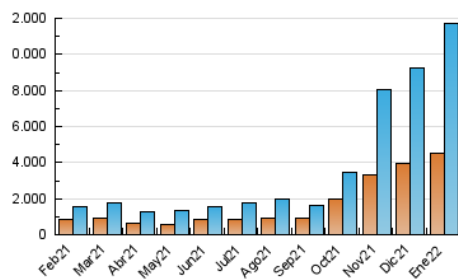

#### 3. Por día del mes (Nacional)

Día	N. únicos	Visitas	Páginas	Día	N. únicos	Visitas	Páginas	Día	N. únicos	Visitas	Páginas
1	396.563	451.897	571.933	11	359.512	413.757	550.808	21	320.720	362.089	439.096
2	588.625	678.694	871.726	12	413.803	467.589	590.807	22	274.408	311.978	377.624
3	426.988	477.216	604.453	13	365.816	395.794	492.624	23	393.914	444.422	539.642
4	359.924	420.003	536.652	14	279.318	311.346	393.750	24	325.027	358.701	433.083
5	277.758	305.947	382.956	15	317.451	353.753	446.967	25	194.656	220.194	266.264
6	431.964	500.824	643.844	16	446.246	534.031	702.800	26	210.237	240.628	291.387
7	532.148	611.890	793.782	17	320.645	364.571	474.327	27	168.041	185.649	223.109
8	326.484	370.619	473.011	18	272.441	315.786	413.267	28	91.826	97.942	122.058
9	591.318	717.218	964.894	19	245.461	276.818	345.447	29	108.001	114.095	142.817
10	611.200	723.831	966.130	20	320.710	359.679	436.800	30	135.044	150.872	178.931
								31	142.974	156.599	187.681

4. Gráficas (Nacional)

4.1 Por día de la semana (promedio)

N. únicos / Visitas (x 100)

Páginas (x 100)

4.2 Por franja horaria (promedio)

Visitas\_ (x 1000)

Páginas (x 1000)

4.3 Por meses

N. únicos / Visitas (x 1000)

Páginas (x 1000)