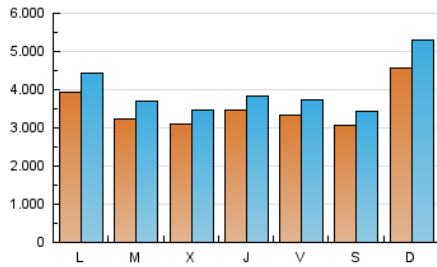

4. Gráficas (Nacional e Internacional)

4.1 Por día de la semana (promedio)

N. únicos / Visitas (x 100)