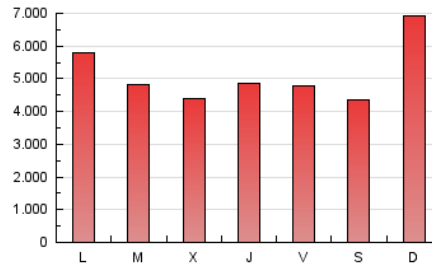

### 1. Cifras totales y promedios (Nacional e Internacional)

MES - AÑO	NAVEGADORES UNICOS	VISITAS	PAGINAS
Enero - 2022	5.077.848	12.475.836	16.059.025
<b>PROMEDIO DIARIO</b>	<b>355.107</b>	<b>402.446</b>	<b>518.033</b>
<b>PROMEDIO LUNES-VIERNES</b>	342.794	386.220	496.139
<b>PROMEDIO SABADO-DOMINGO</b>	380.964	436.522	564.010
<b>PAGINAS / VISITAS</b>	1,29		
<b>DURACION MEDIA VISITAS</b>	0:00:48		
<b>DURACION MEDIA PAGINAS</b>	0:02:47		

### 3. Por día del mes (Nacional e Internacional)

Día	N. únicos	Visitas	Páginas	Día	N. únicos	Visitas	Páginas	Día	N. únicos	Visitas	Páginas
1	423.049	477.747	612.131	11	384.766	439.516	593.411	21	341.898	384.250	470.113
2	620.667	711.536	925.361	12	436.429	491.140	627.988	22	295.221	334.147	408.009
3	467.515	518.215	668.645	13	393.122	423.030	535.256	23	418.848	470.210	575.360
4	399.410	462.163	602.132	14	301.773	333.781	428.556	24	343.179	377.491	458.877
5	308.375	337.374	431.834	15	339.253	376.310	483.398	25	210.222	235.465	287.193
6	463.934	533.353	695.060	16	469.946	558.176	743.673	26	226.146	256.046	312.412
7	570.176	651.417	853.755	17	344.596	392.558	522.150	27	181.062	199.098	240.953
8	350.958	396.409	514.396	18	295.566	340.718	452.641	28	113.639	119.908	154.080
9	619.367	744.708	1.009.943	19	270.376	301.050	378.851	29	121.503	128.044	164.120
10	638.760	753.408	1.015.934	20	342.173	380.678	466.310	30	150.829	167.930	203.713
								31	165.548	179.960	222.770

4. Gráficas (Nacional e Internacional)

4.1 Por día de la semana (promedio)

N. únicos / Visitas (x 100)

Páginas (x 100)

4.2 Por franja horaria (promedio)

Visitas\_ (x 1000)

Páginas (x 1000)

4.3 Por meses