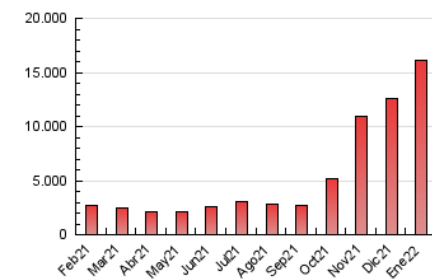

### 3. Por día del mes (Nacional e Internacional)

Día	N. únicos	Visitas	Páginas	Día	N. únicos	Visitas	Páginas	Día	N. únicos	Visitas	Páginas
1	423.049	477.747	612.131	11	384.766	439.516	593.411	21	341.898	384.250	470.113
2	620.667	711.536	925.361	12	436.429	491.140	627.988	22	295.221	334.147	408.009
3	467.515	518.215	668.645	13	393.122	423.030	535.256	23	418.848	470.210	575.360
4	399.410	462.163	602.132	14	301.773	333.781	428.556	24	343.179	377.491	458.877
5	308.375	337.374	431.834	15	339.253	376.310	483.398	25	210.222	235.465	287.193
6	463.934	533.353	695.060	16	469.946	558.176	743.673	26	226.146	256.046	312.412
7	570.176	651.417	853.755	17	344.596	392.558	522.150	27	181.062	199.098	240.953
8	350.958	396.409	514.396	18	295.566	340.718	452.641	28	113.639	119.908	154.080
9	619.367	744.708	1.009.943	19	270.376	301.050	378.851	29	121.503	128.044	164.120
10	638.760	753.408	1.015.934	20	342.173	380.678	466.310	30	150.829	167.930	203.713
								31	165.548	179.960	222.770

4. Gráficas (Nacional e Internacional)

4.1 Por día de la semana (promedio)

N. únicos / Visitas (x 100)

Páginas (x 100)

4.2 Por franja horaria (promedio)

Visitas\_ (x 1000)

Páginas (x 1000)

4.3 Por meses

N. únicos / Visitas (x 1000)

Páginas (x 1000)