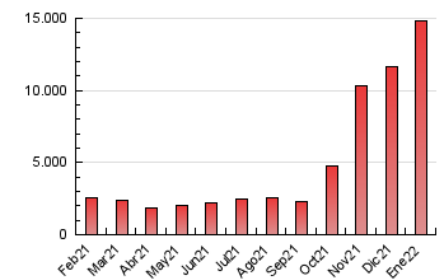

#### 3. Por día del mes (Nacional)

Día	N. únicos	Visitas	Páginas	Día	N. únicos	Visitas	Páginas	Día	N. únicos	Visitas	Páginas
1	396.563	451.897	571.933	11	359.512	413.757	550.808	21	320.720	362.089	439.096
2	588.625	678.694	871.726	12	413.803	467.589	590.807	22	274.408	311.978	377.624
3	426.988	477.216	604.453	13	365.816	395.794	492.624	23	393.914	444.422	539.642
4	359.924	420.003	536.652	14	279.318	311.346	393.750	24	325.027	358.701	433.083
5	277.758	305.947	382.956	15	317.451	353.753	446.967	25	194.656	220.194	266.264
6	431.964	500.824	643.844	16	446.246	534.031	702.800	26	210.237	240.628	291.387
7	532.148	611.890	793.782	17	320.645	364.571	474.327	27	168.041	185.649	223.109
8	326.484	370.619	473.011	18	272.441	315.786	413.267	28	91.826	97.942	122.058
9	591.318	717.218	964.894	19	245.461	276.818	345.447	29	108.001	114.095	142.817
10	611.200	723.831	966.130	20	320.710	359.679	436.800	30	135.044	150.872	178.931
								31	142.974	156.599	187.681

4. Gráficas (Nacional)

4.1 Por día de la semana (promedio)

N. únicos / Visitas (x 100)

Páginas (x 100)

4.2 Por franja horaria (promedio)

Visitas\_ (x 1000)

Páginas (x 1000)

4.3 Por meses

N. únicos / Visitas (x 1000)

Páginas (x 1000)