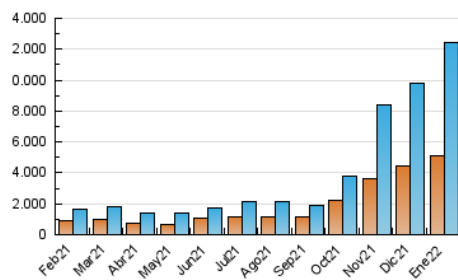

### 3. Por día del mes (Nacional e Internacional)

Día	N. únicos	Visitas	Páginas	Día	N. únicos	Visitas	Páginas	Día	N. únicos	Visitas	Páginas
1	423.049	477.747	612.131	11	384.766	439.516	593.411	21	341.898	384.250	470.113
2	620.667	711.536	925.361	12	436.429	491.140	627.988	22	295.221	334.147	408.009
3	467.515	518.215	668.645	13	393.122	423.030	535.256	23	418.848	470.210	575.360
4	399.410	462.163	602.132	14	301.773	333.781	428.556	24	343.179	377.491	458.877
5	308.375	337.374	431.834	15	339.253	376.310	483.398	25	210.222	235.465	287.193
6	463.934	533.353	695.060	16	469.946	558.176	743.673	26	226.146	256.046	312.412
7	570.176	651.417	853.755	17	344.596	392.558	522.150	27	181.062	199.098	240.953
8	350.958	396.409	514.396	18	295.566	340.718	452.641	28	113.639	119.908	154.080
9	619.367	744.708	1.009.943	19	270.376	301.050	378.851	29	121.503	128.044	164.120
10	638.760	753.408	1.015.934	20	342.173	380.678	466.310	30	150.829	167.930	203.713
								31	165.548	179.960	222.770

4. Gráficas (Nacional e Internacional)

4.1 Por día de la semana (promedio)

N. únicos / Visitas (x 100)

Páginas (x 100)

4.2 Por franja horaria (promedio)

Visitas\_ (x 1000)

Páginas (x 1000)

4.3 Por meses

N. únicos / Visitas (x 1000)

Páginas (x 1000)