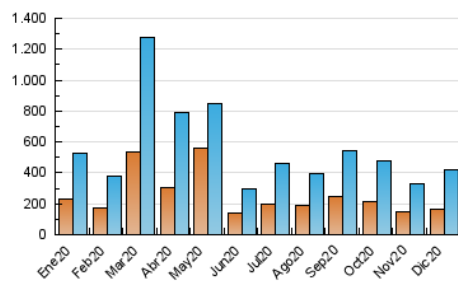

2. Secciones (Nacional)

	PAGINAS	%
HOME	0	0 %
RESTO	571.401	100.00 %

3. Por día del mes (Nacional)

Día	N. únicos	Visitas	Páginas	Día	N. únicos	Visitas	Páginas	Día	N. únicos	Visitas	Páginas
1	8.726	10.370	14.054	11	8.050	9.788	14.328	21	9.162	11.676	17.499
2	12.347	14.328	19.161	12	8.512	11.002	16.613	22	32.858	44.313	59.808
3	6.748	7.971	11.288	13	12.969	14.843	20.673	23	21.798	26.692	33.931
4	13.442	15.707	21.383	14	21.298	23.721	30.173	24	10.652	11.907	14.867
5	10.781	12.263	16.560	15	15.168	17.801	24.039	25	11.144	12.958	15.954
6	11.592	14.808	22.953	16	9.916	12.224	17.870	26	8.554	10.152	12.851
7	12.463	16.074	24.265	17	10.076	11.880	16.243	27	8.472	10.144	13.890
8	12.958	15.629	22.039	18	8.099	9.878	13.355	28	10.243	12.406	17.036
9	8.413	9.955	13.395	19	5.194	6.047	8.303	29	6.822	8.236	11.687
10	6.596	7.981	10.859	20	4.752	5.725	8.163	30	9.400	10.915	14.995
								31	8.980	10.156	13.166

4. Gráficas (Nacional)

4.1 Por día de la semana (promedio)

N. únicos / Visitas (x 100)

Páginas (x 100)

4.2 Por franja horaria (promedio)

Visitas (x 1000)

Páginas (x 1000)

4.3 Por meses

N. únicos / Visitas (x 1000)

Páginas (x 1000)

5. Observaciones

Este Medio Electrónico de Comunicación ha sido medido por la herramienta Google Analytics de Google

6. Definiciones básicas (Para más información ver Normas Técnicas para el Control de los Medios Electrónicos de Comunicación)

Visita:

Una secuencia ininterrumpida de páginas servidas a un usuario válido. Si dicho usuario no realiza peticiones de páginas en un periodo de tiempo (30 min) la siguiente petición constituirá el inicio de una nueva visita.