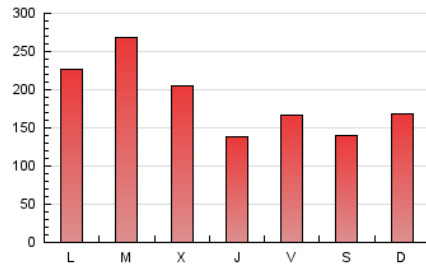

1. Cifras totales y promedios (Nacional e Internacional)

MES - AÑO	NAVEGADORES UNICOS	VISITAS	PAGINAS
Diciembre - 2020	177.280	430.616	586.230
PROMEDIO DIARIO	11.565	13.891	18.911
PROMEDIO LUNES-VIERNES	12.403	14.918	20.146
PROMEDIO SABADO-DOMINGO	9.153	10.937	15.359
PAGINAS / VISITAS	1,36		
DURACION MEDIA VISITAS	0:00:50		
DURACION MEDIA PAGINAS	0:02:19		

2. Secciones (Nacional e Internacional)

	PAGINAS	%
HOME	0	0 %
RESTO	586.230	100.00 %

3. Por día del mes (Nacional e Internacional)

Día	N. únicos	Visitas	Páginas	Día	N. únicos	Visitas	Páginas	Día	N. únicos	Visitas	Páginas
1	9.464	11.153	14.962	11	8.462	10.231	14.822	21	9.503	12.030	17.907
2	13.184	15.177	20.114	12	8.866	11.376	17.036	22	33.364	44.816	60.381
3	7.524	8.757	12.157	13	13.233	15.149	21.015	23	22.157	27.062	34.367
4	14.020	16.405	22.181	14	21.720	24.137	30.638	24	10.889	12.158	15.142
5	11.253	12.742	17.097	15	15.597	18.253	24.537	25	11.307	13.132	16.148
6	12.054	15.261	23.503	16	10.297	12.633	18.348	26	8.756	10.381	13.105
7	13.052	16.699	25.004	17	10.473	12.312	16.728	27	8.681	10.371	14.137
8	13.496	16.234	22.733	18	8.459	10.229	13.754	28	10.516	12.692	17.350
9	8.945	10.525	14.036	19	5.409	6.264	8.540	29	7.025	8.454	11.937
10	7.020	8.466	11.415	20	4.970	5.954	8.438	30	9.645	11.190	15.297
								31	9.159	10.373	13.401

4. Gráficas (Nacional e Internacional)

4.1 Por día de la semana (promedio)

N. únicos / Visitas (x 100)

Páginas (x 100)

4.2 Por franja horaria (promedio)

Visitas (x 1000)

Páginas (x 1000)

4.3 Por meses