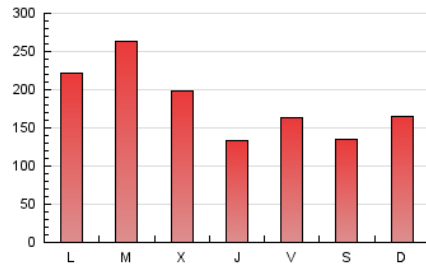

1. Cifras totales y promedios (Nacional)

MES - AÑO	NAVEGADORES UNICOS	VISITAS	PAGINAS
Diciembre - 2020	165.502	417.550	571.401
PROMEDIO DIARIO	11.167	13.469	18.432
PROMEDIO LUNES-VIERNES	11.972	14.459	19.626
PROMEDIO SABADO-DOMINGO	8.853	10.623	15.001
PAGINAS / VISITAS	1,37		
DURACION MEDIA VISITAS	0:00:51		
DURACION MEDIA PAGINAS	0:02:18		

2. Secciones (Nacional)

	PAGINAS	%
HOME	0	0 %
RESTO	571.401	100.00 %

3. Por día del mes (Nacional)

Día	N. únicos	Visitas	Páginas	Día	N. únicos	Visitas	Páginas	Día	N. únicos	Visitas	Páginas
1	8.726	10.370	14.054	11	8.050	9.788	14.328	21	9.162	11.676	17.499
2	12.347	14.328	19.161	12	8.512	11.002	16.613	22	32.858	44.313	59.808
3	6.748	7.971	11.288	13	12.969	14.843	20.673	23	21.798	26.692	33.931
4	13.442	15.707	21.383	14	21.298	23.721	30.173	24	10.652	11.907	14.867
5	10.781	12.263	16.560	15	15.168	17.801	24.039	25	11.144	12.958	15.954
6	11.592	14.808	22.953	16	9.916	12.224	17.870	26	8.554	10.152	12.851
7	12.463	16.074	24.265	17	10.076	11.880	16.243	27	8.472	10.144	13.890
8	12.958	15.629	22.039	18	8.099	9.878	13.355	28	10.243	12.406	17.036
9	8.413	9.955	13.395	19	5.194	6.047	8.303	29	6.822	8.236	11.687
10	6.596	7.981	10.859	20	4.752	5.725	8.163	30	9.400	10.915	14.995
								31	8.980	10.156	13.166

4. Gráficas (Nacional)

4.1 Por día de la semana (promedio)

N. únicos / Visitas (x 100)

Páginas (x 100)

4.2 Por franja horaria (promedio)

Visitas (x 1000)

Páginas (x 1000)

4.3 Por meses