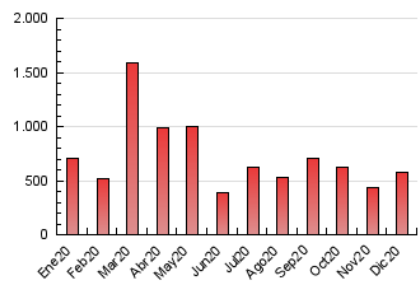

1. Cifras totales y promedios (Nacional)

MES - AÑO	NAVEGADORES UNICOS	VISITAS	PAGINAS
Diciembre - 2020	165.502	417.550	571.401
PROMEDIO DIARIO	11.167	13.469	18.432
PROMEDIO LUNES-VIERNES	11.972	14.459	19.626
PROMEDIO SABADO-DOMINGO	8.853	10.623	15.001
PAGINAS / VISITAS	1,37		
DURACION MEDIA VISITAS	0:00:51		
DURACION MEDIA PAGINAS	0:02:18		

2. Secciones (Nacional)

	PAGINAS	%
HOME	0	0 %
RESTO	571.401	100.00 %

3. Por día del mes (Nacional)

Día	N. únicos	Visitas	Páginas	Día	N. únicos	Visitas	Páginas	Día	N. únicos	Visitas	Páginas
1	8.726	10.370	14.054	11	8.050	9.788	14.328	21	9.162	11.676	17.499
2	12.347	14.328	19.161	12	8.512	11.002	16.613	22	32.858	44.313	59.808
3	6.748	7.971	11.288	13	12.969	14.843	20.673	23	21.798	26.692	33.931
4	13.442	15.707	21.383	14	21.298	23.721	30.173	24	10.652	11.907	14.867
5	10.781	12.263	16.560	15	15.168	17.801	24.039	25	11.144	12.958	15.954
6	11.592	14.808	22.953	16	9.916	12.224	17.870	26	8.554	10.152	12.851
7	12.463	16.074	24.265	17	10.076	11.880	16.243	27	8.472	10.144	13.890
8	12.958	15.629	22.039	18	8.099	9.878	13.355	28	10.243	12.406	17.036
9	8.413	9.955	13.395	19	5.194	6.047	8.303	29	6.822	8.236	11.687
10	6.596	7.981	10.859	20	4.752	5.725	8.163	30	9.400	10.915	14.995
								31	8.980	10.156	13.166

4. Gráficas (Nacional)

4.1 Por día de la semana (promedio)

N. únicos / Visitas (x 100)

Páginas (x 100)

4.2 Por franja horaria (promedio)

Visitas (x 1000)

Páginas (x 1000)

4.3 Por meses

N. únicos / Visitas (x 1000)

Páginas (x 1000)

5. Observaciones

Este Medio Electrónico de Comunicación ha sido medido por la herramienta Google Analytics de Google

6. Definiciones básicas (Para más información ver Normas Técnicas para el Control de los Medios Electrónicos de Comunicación)