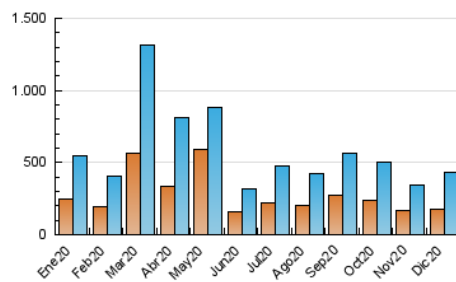

4.3 Por meses

N. únicos / Visitas (x 1000)