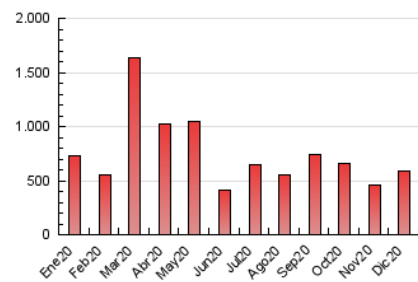

Páginas (x 1000)