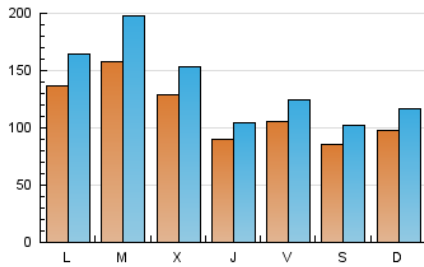

1. Cifras totales y promedios (Nacional e Internacional)

MES - AÑO	NAVEGADORES UNICOS	VISITAS	PAGINAS
Diciembre - 2020	177.280	430.616	586.230
PROMEDIO DIARIO	11.565	13.891	18.911
PROMEDIO LUNES-VIERNES	12.403	14.918	20.146
PROMEDIO SABADO-DOMINGO	9.153	10.937	15.359
PAGINAS / VISITAS	1,36		
DURACION MEDIA VISITAS	0:00:50		
DURACION MEDIA PAGINAS	0:02:19		

2. Secciones (Nacional e Internacional)

	PAGINAS	%
HOME	0	0 %
RESTO	586.230	100.00 %

3. Por día del mes (Nacional e Internacional)

Día	N. únicos	Visitas	Páginas	Día	N. únicos	Visitas	Páginas	Día	N. únicos	Visitas	Páginas
1	9.464	11.153	14.962	11	8.462	10.231	14.822	21	9.503	12.030	17.907
2	13.184	15.177	20.114	12	8.866	11.376	17.036	22	33.364	44.816	60.381
3	7.524	8.757	12.157	13	13.233	15.149	21.015	23	22.157	27.062	34.367
4	14.020	16.405	22.181	14	21.720	24.137	30.638	24	10.889	12.158	15.142
5	11.253	12.742	17.097	15	15.597	18.253	24.537	25	11.307	13.132	16.148
6	12.054	15.261	23.503	16	10.297	12.633	18.348	26	8.756	10.381	13.105
7	13.052	16.699	25.004	17	10.473	12.312	16.728	27	8.681	10.371	14.137
8	13.496	16.234	22.733	18	8.459	10.229	13.754	28	10.516	12.692	17.350
9	8.945	10.525	14.036	19	5.409	6.264	8.540	29	7.025	8.454	11.937
10	7.020	8.466	11.415	20	4.970	5.954	8.438	30	9.645	11.190	15.297
								31	9.159	10.373	13.401

4. Gráficas (Nacional e Internacional)

4.1 Por día de la semana (promedio)

N. únicos / Visitas (x 100)

Páginas (x 100)

4.2 Por franja horaria (promedio)

Visitas (x 1000)

Páginas (x 1000)

4.3 Por meses