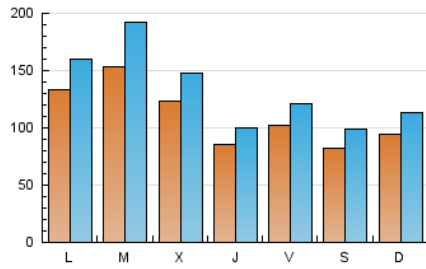

1. Cifras totales y promedios (Nacional)

MES - AÑO	NAVEGADORES UNICOS	VISITAS	PAGINAS
Diciembre - 2020	165.502	417.550	571.401
PROMEDIO DIARIO	11.167	13.469	18.432
PROMEDIO LUNES-VIERNES	11.972	14.459	19.626
PROMEDIO SABADO-DOMINGO	8.853	10.623	15.001
PAGINAS / VISITAS	1,37		
DURACION MEDIA VISITAS	0:00:51		
DURACION MEDIA PAGINAS	0:02:18		

2. Secciones (Nacional)

	PAGINAS	%
HOME	0	0 %
RESTO	571.401	100.00 %

3. Por día del mes (Nacional)

Día	N. únicos	Visitas	Páginas	Día	N. únicos	Visitas	Páginas	Día	N. únicos	Visitas	Páginas
1	8.726	10.370	14.054	11	8.050	9.788	14.328	21	9.162	11.676	17.499
2	12.347	14.328	19.161	12	8.512	11.002	16.613	22	32.858	44.313	59.808
3	6.748	7.971	11.288	13	12.969	14.843	20.673	23	21.798	26.692	33.931
4	13.442	15.707	21.383	14	21.298	23.721	30.173	24	10.652	11.907	14.867
5	10.781	12.263	16.560	15	15.168	17.801	24.039	25	11.144	12.958	15.954
6	11.592	14.808	22.953	16	9.916	12.224	17.870	26	8.554	10.152	12.851
7	12.463	16.074	24.265	17	10.076	11.880	16.243	27	8.472	10.144	13.890
8	12.958	15.629	22.039	18	8.099	9.878	13.355	28	10.243	12.406	17.036
9	8.413	9.955	13.395	19	5.194	6.047	8.303	29	6.822	8.236	11.687
10	6.596	7.981	10.859	20	4.752	5.725	8.163	30	9.400	10.915	14.995
								31	8.980	10.156	13.166

4. Gráficas (Nacional)

4.1 Por día de la semana (promedio)

N. únicos / Visitas (x 100)

Páginas (x 100)

4.2 Por franja horaria (promedio)

Visitas (x 1000)

Páginas (x 1000)

4.3 Por meses