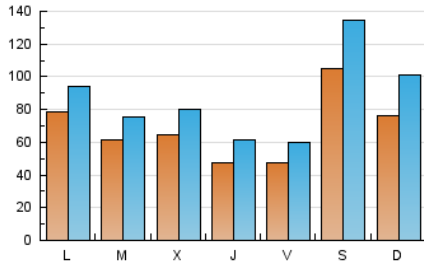

1. Cifras totales y promedios (Nacional)

MES - AÑO	NAVEGADORES UNICOS	VISITAS	PAGINAS
Diciembre - 2018	121.885	275.879	435.679
PROMEDIO DIARIO	7.050	8.899	14.054
PROMEDIO LUNES-VIERNES	6.082	7.524	11.904
PROMEDIO SABADO-DOMINGO	9.083	11.787	18.569
PAGINAS / VISITAS	1,58		
DURACION MEDIA VISITAS	0:01:04		
DURACION MEDIA PAGINAS	0:01:51		

2. Secciones (Nacional)

	PAGINAS	%
HOME	96.714	22.20 %
RESTO	338.965	77.80 %

3. Por día del mes (Nacional)

Día	N. únicos	Visitas	Páginas	Día	N. únicos	Visitas	Páginas	Día	N. únicos	Visitas	Páginas
1	5.323	6.545	9.894	11	4.701	5.693	8.458	21	3.816	4.804	8.022
2	6.505	9.478	18.900	12	4.751	6.153	10.430	22	18.179	24.989	37.059
3	6.005	8.158	16.065	13	3.187	4.170	6.923	23	8.880	12.324	22.435
4	7.848	9.716	14.578	14	5.523	6.737	9.817	24	13.918	15.490	21.723
5	8.237	10.189	15.847	15	4.880	6.630	11.584	25	8.277	9.710	13.550
6	6.009	7.203	11.231	16	6.207	8.030	13.586	26	4.969	6.300	10.274
7	5.171	6.638	10.513	17	4.926	6.360	10.802	27	4.433	5.719	9.287
8	7.894	10.508	17.948	18	3.746	4.919	8.165	28	4.578	5.906	9.006
9	7.134	9.539	16.016	19	7.848	9.459	14.738	29	16.403	18.792	23.272
10	7.848	9.164	14.669	20	5.455	7.505	13.318	30	9.421	11.038	15.000
								31	6.474	8.013	12.569

4. Gráficas (Nacional)

4.1 Por día de la semana (promedio)

N. únicos / Visitas (x 100)

Páginas (x 100)

4.2 Por franja horaria (promedio)

Visitas (x 1000)

Páginas (x 1000)

4.3 Por meses