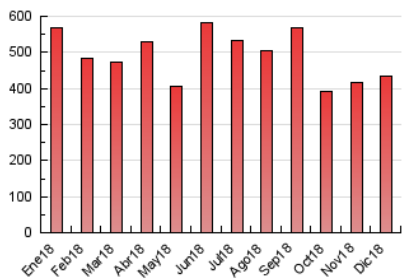

Páginas (x 1000)