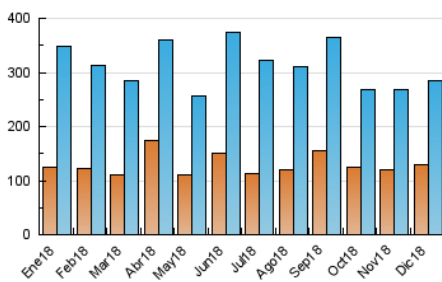

4.3 Por meses

N. únicos / Visitas (x 1000)