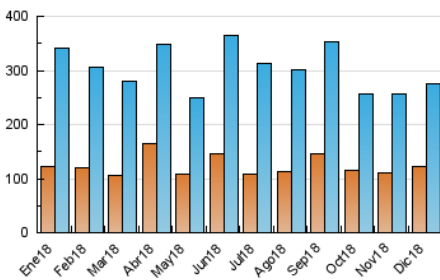

2. Secciones (Nacional)

	PAGINAS	%
HOME	96.714	22.20 %
RESTO	338.965	77.80 %

3. Por día del mes (Nacional)

Día	N. únicos	Visitas	Páginas	Día	N. únicos	Visitas	Páginas	Día	N. únicos	Visitas	Páginas
1	5.323	6.545	9.894	11	4.701	5.693	8.458	21	3.816	4.804	8.022
2	6.505	9.478	18.900	12	4.751	6.153	10.430	22	18.179	24.989	37.059
3	6.005	8.158	16.065	13	3.187	4.170	6.923	23	8.880	12.324	22.435
4	7.848	9.716	14.578	14	5.523	6.737	9.817	24	13.918	15.490	21.723
5	8.237	10.189	15.847	15	4.880	6.630	11.584	25	8.277	9.710	13.550
6	6.009	7.203	11.231	16	6.207	8.030	13.586	26	4.969	6.300	10.274
7	5.171	6.638	10.513	17	4.926	6.360	10.802	27	4.433	5.719	9.287
8	7.894	10.508	17.948	18	3.746	4.919	8.165	28	4.578	5.906	9.006
9	7.134	9.539	16.016	19	7.848	9.459	14.738	29	16.403	18.792	23.272
10	7.848	9.164	14.669	20	5.455	7.505	13.318	30	9.421	11.038	15.000
								31	6.474	8.013	12.569

4. Gráficas (Nacional)

4.1 Por día de la semana (promedio)

N. únicos / Visitas (x 100)

Páginas (x 100)

4.2 Por franja horaria (promedio)

Visitas (x 1000)

Páginas (x 1000)

4.3 Por meses

N. únicos / Visitas (x 1000)

Páginas (x 1000)

5. Observaciones

Este Medio Electrónico de Comunicación ha sido medido por la herramienta Google Analytics de Google

6. Definiciones básicas (Para más información ver Normas Técnicas para el Control de los Medios Electrónicos de Comunicación)

Visita:

Una secuencia ininterrumpida de páginas servidas a un usuario válido. Si dicho usuario no realiza peticiones de páginas en un periodo de tiempo (30 min) la siguiente petición constituirá el inicio de una nueva visita.