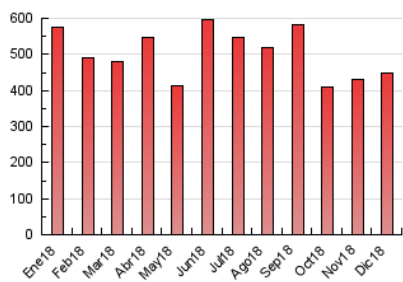

Páginas (x 1000)