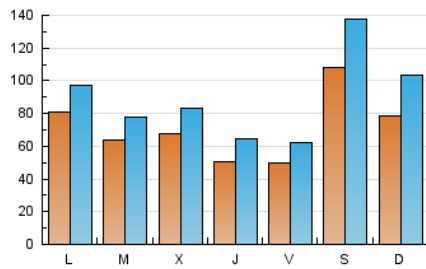

1. Cifras totales y promedios (Nacional e Internacional)

MES - AÑO	NAVEGADORES UNICOS	VISITAS	PAGINAS
Diciembre - 2018	128.876	284.582	446.991
PROMEDIO DIARIO	7.305	9.180	14.419
PROMEDIO LUNES-VIERNES	6.343	7.808	12.264
PROMEDIO SABADO-DOMINGO	9.326	12.061	18.946
PAGINAS / VISITAS	1,57		
DURACION MEDIA VISITAS	0:01:04		
DURACION MEDIA PAGINAS	0:01:52		

2. Secciones (Nacional e Internacional)

	PAGINAS	%
HOME	98.069	21.94 %
RESTO	348.922	78.06 %

3. Por día del mes (Nacional e Internacional)

Día	N. únicos	Visitas	Páginas	Día	N. únicos	Visitas	Páginas	Día	N. únicos	Visitas	Páginas
1	5.557	6.799	10.208	11	5.029	6.038	8.862	21	4.017	5.015	8.298
2	6.830	9.839	19.441	12	5.048	6.480	10.833	22	18.466	25.334	37.476
3	6.419	8.604	16.659	13	3.409	4.409	7.237	23	9.108	12.580	22.836
4	8.234	10.146	15.079	14	5.734	6.969	10.105	24	14.231	15.810	22.127
5	8.663	10.659	16.420	15	5.114	6.909	11.985	25	8.403	9.856	13.730
6	6.366	7.597	11.720	16	6.400	8.237	13.880	26	5.151	6.496	10.527
7	5.466	6.957	10.940	17	5.160	6.624	11.175	27	4.631	5.933	9.544
8	8.181	10.835	18.380	18	3.950	5.143	8.459	28	4.756	6.103	9.258
9	7.374	9.803	16.428	19	8.068	9.707	15.047	29	16.613	19.015	23.537
10	8.168	9.516	15.106	20	5.674	7.744	13.621	30	9.616	11.257	15.285
								31	6.622	8.168	12.788

4. Gráficas (Nacional e Internacional)

4.1 Por día de la semana (promedio)

N. únicos / Visitas (x 100)

Páginas (x 100)

4.2 Por franja horaria (promedio)

Visitas (x 1000)

Páginas (x 1000)

4.3 Por meses