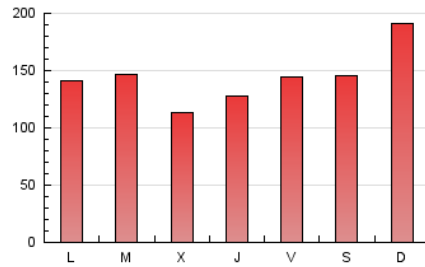

1. Cifras totales y promedios (Nacional)

MES - AÑO	NAVEGADORES UNICOS	VISITAS	PAGINAS
Noviembre - 2020	150.928	325.900	437.437
PROMEDIO DIARIO	9.310	10.863	14.581
PROMEDIO LUNES-VIERNES	8.469	9.998	13.496
PROMEDIO SABADO-DOMINGO	11.273	12.881	17.112
PAGINAS / VISITAS	1,34		
DURACION MEDIA VISITAS	0:00:44		
DURACION MEDIA PAGINAS	0:02:09		

2. Secciones (Nacional)

	PAGINAS	%
HOME	73.482	16.80 %
RESTO	363.955	83.20 %

3. Por día del mes (Nacional)

Día	N. únicos	Visitas	Páginas	Día	N. únicos	Visitas	Páginas	Día	N. únicos	Visitas	Páginas
1	21.779	23.733	30.081	11	5.989	7.191	9.668	21	10.800	11.637	14.241
2	12.387	13.953	17.563	12	7.576	8.825	11.962	22	10.679	11.613	14.607
3	13.775	15.899	19.810	13	14.000	16.627	20.939	23	6.404	7.628	11.571
4	11.574	12.836	15.866	14	10.515	12.312	16.447	24	8.165	9.798	13.852
5	9.372	11.378	15.604	15	8.990	10.547	13.700	25	5.986	7.120	9.809
6	10.673	12.839	17.897	16	7.594	8.819	12.051	26	6.548	8.302	12.612
7	12.374	14.339	19.429	17	10.087	12.091	16.187	27	5.602	6.645	9.267
8	6.531	7.387	9.889	18	6.025	7.156	10.004	28	5.477	6.241	8.296
9	5.916	7.387	10.406	19	7.004	8.089	10.815	29	14.315	18.124	27.321
10	5.155	6.289	8.724	20	6.309	7.173	9.678	30	11.705	13.922	19.141

4. Gráficas (Nacional)

4.1 Por día de la semana (promedio)

N. únicos / Visitas (x 100)

Páginas (x 100)

4.2 Por franja horaria (promedio)

Visitas (x 1000)

Páginas (x 1000)

4.3 Por meses