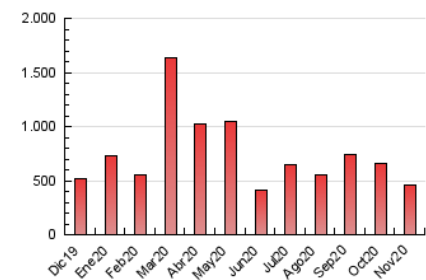

Páginas (x 1000)