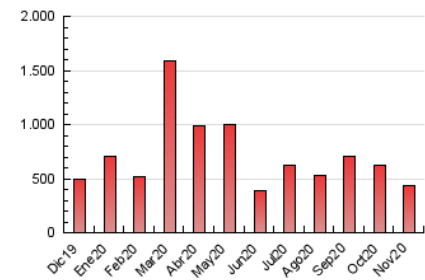

Páginas (x 1000)