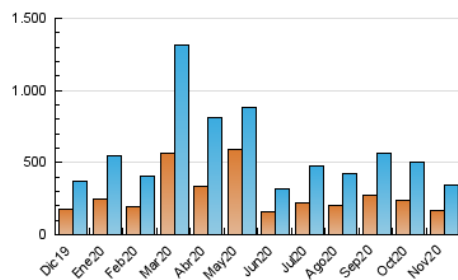

4.3 Por meses

N. únicos / Visitas (x 1000)