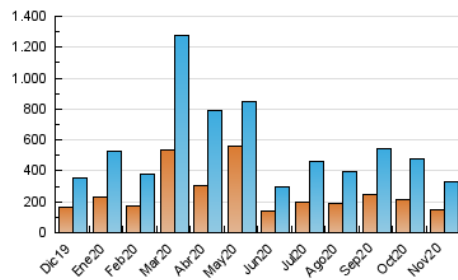

4.3 Por meses

N. únicos / Visitas (x 1000)