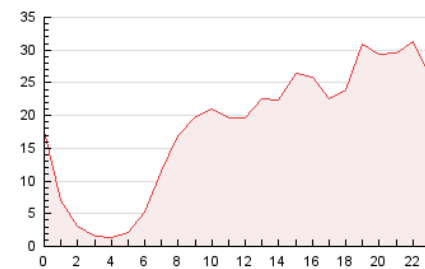

2. Secciones (Nacional)

	PAGINAS	%
HOME	73.482	16.80 %
RESTO	363.955	83.20 %

3. Por día del mes (Nacional)

Día	N. únicos	Visitas	Páginas	Día	N. únicos	Visitas	Páginas	Día	N. únicos	Visitas	Páginas
1	21.779	23.733	30.081	11	5.989	7.191	9.668	21	10.800	11.637	14.241
2	12.387	13.953	17.563	12	7.576	8.825	11.962	22	10.679	11.613	14.607
3	13.775	15.899	19.810	13	14.000	16.627	20.939	23	6.404	7.628	11.571
4	11.574	12.836	15.866	14	10.515	12.312	16.447	24	8.165	9.798	13.852
5	9.372	11.378	15.604	15	8.990	10.547	13.700	25	5.986	7.120	9.809
6	10.673	12.839	17.897	16	7.594	8.819	12.051	26	6.548	8.302	12.612
7	12.374	14.339	19.429	17	10.087	12.091	16.187	27	5.602	6.645	9.267
8	6.531	7.387	9.889	18	6.025	7.156	10.004	28	5.477	6.241	8.296
9	5.916	7.387	10.406	19	7.004	8.089	10.815	29	14.315	18.124	27.321
10	5.155	6.289	8.724	20	6.309	7.173	9.678	30	11.705	13.922	19.141

4. Gráficas (Nacional)

4.1 Por día de la semana (promedio)

N. únicos / Visitas (x 100)

Páginas (x 100)

4.2 Por franja horaria (promedio)

Visitas (x 1000)

Páginas (x 1000)

4.3 Por meses