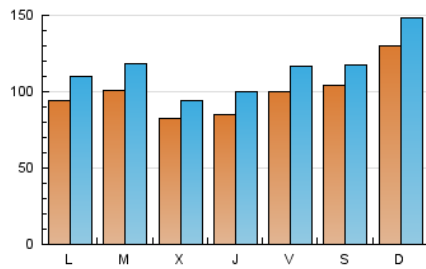

1. Cifras totales y promedios (Nacional e Internacional)

MES - AÑO	NAVEGADORES UNICOS	VISITAS	PAGINAS
Noviembre - 2020	169.992	348.046	462.355
PROMEDIO DIARIO	10.021	11.602	15.412
PROMEDIO LUNES-VIERNES	9.245	10.807	14.400
PROMEDIO SABADO-DOMINGO	11.830	13.456	17.772
PAGINAS / VISITAS	1,33		
DURACION MEDIA VISITAS	0:00:43		
DURACION MEDIA PAGINAS	0:02:12		

2. Secciones (Nacional e Internacional)

	PAGINAS	%
HOME	74.541	16.12 %
RESTO	387.814	83.88 %

3. Por día del mes (Nacional e Internacional)

Día	N. únicos	Visitas	Páginas	Día	N. únicos	Visitas	Páginas	Día	N. únicos	Visitas	Páginas
1	22.336	24.279	30.706	11	6.819	7.995	10.562	21	11.387	12.235	14.924
2	12.948	14.503	18.191	12	8.322	9.605	12.818	22	11.309	12.251	15.336
3	14.465	16.639	20.646	13	14.799	17.435	21.828	23	7.079	8.352	12.393
4	12.374	13.698	16.829	14	11.073	12.899	17.123	24	9.019	10.714	14.880
5	10.210	12.264	16.586	15	9.464	11.011	14.216	25	6.840	8.012	10.808
6	11.481	13.698	18.869	16	8.153	9.448	12.737	26	7.486	9.267	13.673
7	13.044	14.981	20.169	17	10.868	12.924	17.134	27	6.476	7.556	10.299
8	6.976	7.835	10.400	18	6.865	7.975	10.920	28	6.044	6.858	9.002
9	6.599	8.111	11.203	19	7.890	8.989	11.825	29	14.837	18.756	28.074
10	5.838	7.005	9.534	20	7.128	8.009	10.590	30	12.490	14.742	20.080

4. Gráficas (Nacional e Internacional)

4.1 Por día de la semana (promedio)

N. únicos / Visitas (x 100)

Páginas (x 100)

4.2 Por franja horaria (promedio)

Visitas (x 1000)

Páginas (x 1000)

4.3 Por meses