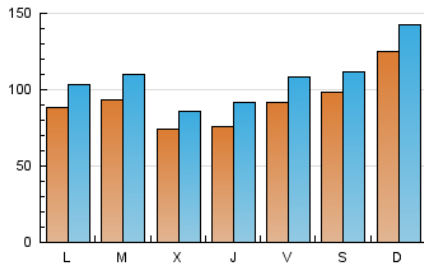

1. Cifras totales y promedios (Nacional)

MES - AÑO	NAVEGADORES UNICOS	VISITAS	PAGINAS
Noviembre - 2020	150.928	325.900	437.437
PROMEDIO DIARIO	9.310	10.863	14.581
PROMEDIO LUNES-VIERNES	8.469	9.998	13.496
PROMEDIO SABADO-DOMINGO	11.273	12.881	17.112
PAGINAS / VISITAS	1,34		
DURACION MEDIA VISITAS	0:00:44		
DURACION MEDIA PAGINAS	0:02:09		

2. Secciones (Nacional)

	PAGINAS	%
HOME	73.482	16.80 %
RESTO	363.955	83.20 %

3. Por día del mes (Nacional)

Día	N. únicos	Visitas	Páginas	Día	N. únicos	Visitas	Páginas	Día	N. únicos	Visitas	Páginas
1	21.779	23.733	30.081	11	5.989	7.191	9.668	21	10.800	11.637	14.241
2	12.387	13.953	17.563	12	7.576	8.825	11.962	22	10.679	11.613	14.607
3	13.775	15.899	19.810	13	14.000	16.627	20.939	23	6.404	7.628	11.571
4	11.574	12.836	15.866	14	10.515	12.312	16.447	24	8.165	9.798	13.852
5	9.372	11.378	15.604	15	8.990	10.547	13.700	25	5.986	7.120	9.809
6	10.673	12.839	17.897	16	7.594	8.819	12.051	26	6.548	8.302	12.612
7	12.374	14.339	19.429	17	10.087	12.091	16.187	27	5.602	6.645	9.267
8	6.531	7.387	9.889	18	6.025	7.156	10.004	28	5.477	6.241	8.296
9	5.916	7.387	10.406	19	7.004	8.089	10.815	29	14.315	18.124	27.321
10	5.155	6.289	8.724	20	6.309	7.173	9.678	30	11.705	13.922	19.141

4. Gráficas (Nacional)

4.1 Por día de la semana (promedio)

N. únicos / Visitas (x 100)

Páginas (x 100)

4.2 Por franja horaria (promedio)

Visitas (x 1000)

Páginas (x 1000)

4.3 Por meses