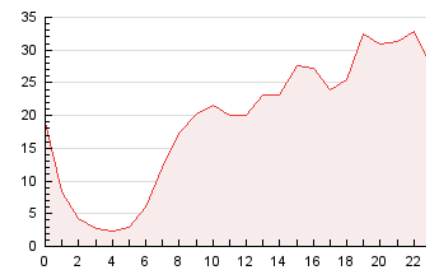

2. Secciones (Nacional e Internacional)

	PAGINAS	%
HOME	74.541	16.12 %
RESTO	387.814	83.88 %

3. Por día del mes (Nacional e Internacional)

Día	N. únicos	Visitas	Páginas	Día	N. únicos	Visitas	Páginas	Día	N. únicos	Visitas	Páginas
1	22.336	24.279	30.706	11	6.819	7.995	10.562	21	11.387	12.235	14.924
2	12.948	14.503	18.191	12	8.322	9.605	12.818	22	11.309	12.251	15.336
3	14.465	16.639	20.646	13	14.799	17.435	21.828	23	7.079	8.352	12.393
4	12.374	13.698	16.829	14	11.073	12.899	17.123	24	9.019	10.714	14.880
5	10.210	12.264	16.586	15	9.464	11.011	14.216	25	6.840	8.012	10.808
6	11.481	13.698	18.869	16	8.153	9.448	12.737	26	7.486	9.267	13.673
7	13.044	14.981	20.169	17	10.868	12.924	17.134	27	6.476	7.556	10.299
8	6.976	7.835	10.400	18	6.865	7.975	10.920	28	6.044	6.858	9.002
9	6.599	8.111	11.203	19	7.890	8.989	11.825	29	14.837	18.756	28.074
10	5.838	7.005	9.534	20	7.128	8.009	10.590	30	12.490	14.742	20.080

4. Gráficas (Nacional e Internacional)

4.1 Por día de la semana (promedio)

N. únicos / Visitas (x 100)

Páginas (x 100)

4.2 Por franja horaria (promedio)

Visitas (x 1000)

Páginas (x 1000)

4.3 Por meses