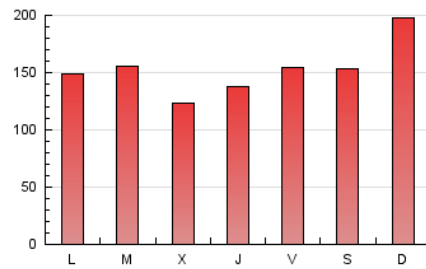

1. Cifras totales y promedios (Nacional e Internacional)

MES - AÑO	NAVEGADORES UNICOS	VISITAS	PAGINAS
Noviembre - 2020	169.992	348.046	462.355
PROMEDIO DIARIO	10.021	11.602	15.412
PROMEDIO LUNES-VIERNES	9.245	10.807	14.400
PROMEDIO SABADO-DOMINGO	11.830	13.456	17.772
PAGINAS / VISITAS	1,33		
DURACION MEDIA VISITAS	0:00:43		
DURACION MEDIA PAGINAS	0:02:12		

2. Secciones (Nacional e Internacional)

	PAGINAS	%
HOME	74.541	16.12 %
RESTO	387.814	83.88 %

3. Por día del mes (Nacional e Internacional)

Día	N. únicos	Visitas	Páginas	Día	N. únicos	Visitas	Páginas	Día	N. únicos	Visitas	Páginas
1	22.336	24.279	30.706	11	6.819	7.995	10.562	21	11.387	12.235	14.924
2	12.948	14.503	18.191	12	8.322	9.605	12.818	22	11.309	12.251	15.336
3	14.465	16.639	20.646	13	14.799	17.435	21.828	23	7.079	8.352	12.393
4	12.374	13.698	16.829	14	11.073	12.899	17.123	24	9.019	10.714	14.880
5	10.210	12.264	16.586	15	9.464	11.011	14.216	25	6.840	8.012	10.808
6	11.481	13.698	18.869	16	8.153	9.448	12.737	26	7.486	9.267	13.673
7	13.044	14.981	20.169	17	10.868	12.924	17.134	27	6.476	7.556	10.299
8	6.976	7.835	10.400	18	6.865	7.975	10.920	28	6.044	6.858	9.002
9	6.599	8.111	11.203	19	7.890	8.989	11.825	29	14.837	18.756	28.074
10	5.838	7.005	9.534	20	7.128	8.009	10.590	30	12.490	14.742	20.080

4. Gráficas (Nacional e Internacional)

4.1 Por día de la semana (promedio)

N. únicos / Visitas (x 100)

Páginas (x 100)

4.2 Por franja horaria (promedio)

Visitas (x 1000)

Páginas (x 1000)

4.3 Por meses