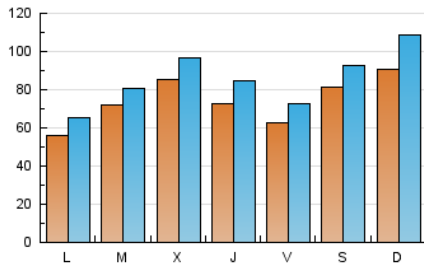

1. Cifras totales y promedios (Nacional)

MES - AÑO	NAVEGADORES UNICOS	VISITAS	PAGINAS
Octubre - 2021	118.117	268.170	367.981
PROMEDIO DIARIO	7.467	8.651	11.870
PROMEDIO LUNES-VIERNES	6.936	7.972	10.574
PROMEDIO SABADO-DOMINGO	8.582	10.076	14.592
PAGINAS / VISITAS	1,37		
DURACION MEDIA VISITAS	0:00:51		
DURACION MEDIA PAGINAS	0:02:18		

2. Secciones (Nacional)

	PAGINAS	%
HOME	56.533	15.36 %
RESTO	311.448	84.64 %

3. Por día del mes (Nacional)

Día	N. únicos	Visitas	Páginas	Día	N. únicos	Visitas	Páginas	Día	N. únicos	Visitas	Páginas
1	5.359	6.142	8.100	11	5.245	6.061	8.409	21	7.461	8.643	11.227
2	5.277	5.965	7.808	12	4.031	4.748	6.445	22	5.363	6.220	8.696
3	8.883	11.167	17.958	13	5.121	5.844	8.169	23	5.861	6.869	9.327
4	6.325	7.259	10.412	14	6.490	7.696	9.936	24	7.276	8.731	13.351
5	12.348	13.412	16.173	15	5.315	6.339	8.398	25	4.675	5.512	8.853
6	9.674	10.899	13.627	16	4.496	5.226	7.212	26	6.381	7.238	9.278
7	8.161	9.668	12.972	17	6.430	8.205	13.837	27	12.253	13.799	17.108
8	7.705	9.002	11.812	18	6.092	7.390	11.269	28	7.048	7.858	9.911
9	16.955	18.973	25.515	19	6.051	6.865	9.047	29	7.499	8.692	11.517
10	11.335	13.118	18.615	20	7.067	8.127	10.699	30	7.926	9.442	13.741
								31	11.383	13.060	18.559

4. Gráficas (Nacional)

4.1 Por día de la semana (promedio)

N. únicos / Visitas (x 100)

Páginas (x 100)

4.2 Por franja horaria (promedio)

Visitas_ (x 1000)

Páginas (x 1000)

4.3 Por meses