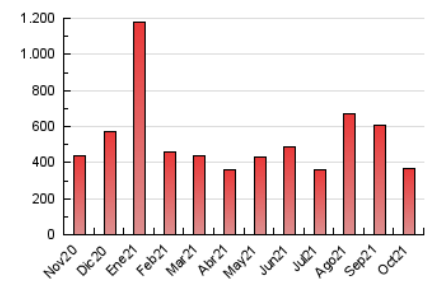

Páginas (x 1000)