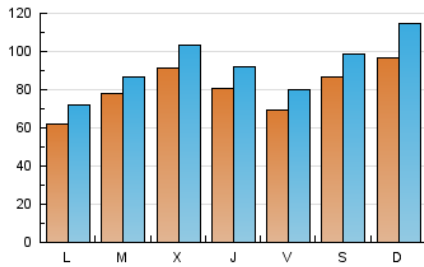

1. Cifras totales y promedios (Nacional e Internacional)

MES - AÑO	NAVEGADORES UNICOS	VISITAS	PAGINAS
Octubre - 2021	136.878	288.356	389.423
PROMEDIO DIARIO	8.108	9.302	12.562
PROMEDIO LUNES-VIERNES	7.605	8.652	11.296
PROMEDIO SABADO-DOMINGO	9.164	10.666	15.220
PAGINAS / VISITAS	1,35		
DURACION MEDIA VISITAS	0:00:49		
DURACION MEDIA PAGINAS	0:02:19		

2. Secciones (Nacional e Internacional)

	PAGINAS	%
HOME	57.440	14.75 %
RESTO	331.983	85.25 %

3. Por día del mes (Nacional e Internacional)

Día	N. únicos	Visitas	Páginas	Día	N. únicos	Visitas	Páginas	Día	N. únicos	Visitas	Páginas
1	5.861	6.659	8.675	11	6.004	6.833	9.226	21	8.037	9.219	11.834
2	5.542	6.244	8.118	12	4.410	5.140	6.881	22	6.053	6.914	9.423
3	9.375	11.675	18.498	13	5.898	6.640	8.992	23	6.583	7.533	10.013
4	6.763	7.695	10.920	14	7.348	8.567	10.837	24	7.693	9.148	13.815
5	13.098	14.148	16.947	15	6.260	7.325	9.415	25	5.563	6.417	9.801
6	10.107	11.343	14.124	16	4.760	5.500	7.509	26	7.187	8.026	10.106
7	8.837	10.342	13.691	17	7.435	9.211	14.899	27	13.016	14.556	17.890
8	8.142	9.463	12.323	18	6.465	7.782	11.720	28	7.980	8.798	10.887
9	17.468	19.489	26.068	19	6.574	7.440	9.673	29	8.459	9.681	12.542
10	11.797	13.552	19.098	20	7.638	8.711	11.316	30	9.070	10.587	14.921
								31	11.919	13.718	19.261

4. Gráficas (Nacional e Internacional)

4.1 Por día de la semana (promedio)

N. únicos / Visitas (x 100)

Páginas (x 100)

4.2 Por franja horaria (promedio)

Visitas_ (x 1000)

Páginas (x 1000)

4.3 Por meses