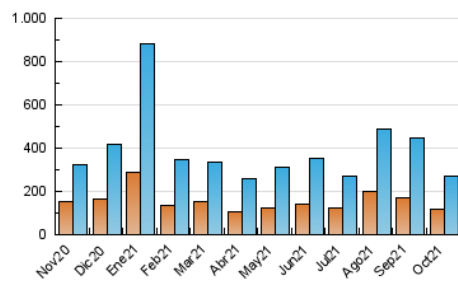

4.3 Por meses

N. únicos / Visitas (x 1000)