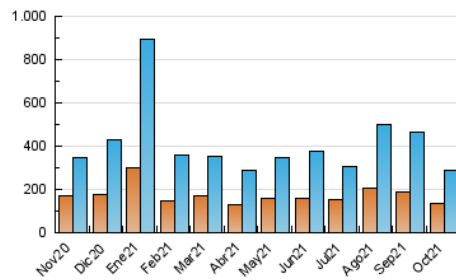

4.3 Por meses

N. únicos / Visitas (x 1000)