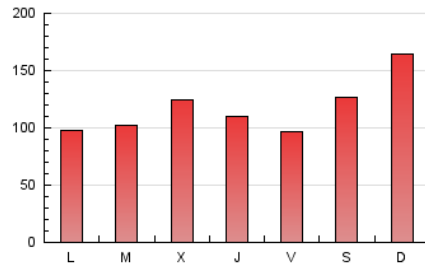

1. Cifras totales y promedios (Nacional)

MES - AÑO	NAVEGADORES UNICOS	VISITAS	PAGINAS
Octubre - 2021	118.117	268.170	367.981
PROMEDIO DIARIO	7.467	8.651	11.870
PROMEDIO LUNES-VIERNES	6.936	7.972	10.574
PROMEDIO SABADO-DOMINGO	8.582	10.076	14.592
PAGINAS / VISITAS	1,37		
DURACION MEDIA VISITAS	0:00:51		
DURACION MEDIA PAGINAS	0:02:18		

2. Secciones (Nacional)

	PAGINAS	%
HOME	56.533	15.36 %
RESTO	311.448	84.64 %

3. Por día del mes (Nacional)

Día	N. únicos	Visitas	Páginas	Día	N. únicos	Visitas	Páginas	Día	N. únicos	Visitas	Páginas
1	5.359	6.142	8.100	11	5.245	6.061	8.409	21	7.461	8.643	11.227
2	5.277	5.965	7.808	12	4.031	4.748	6.445	22	5.363	6.220	8.696
3	8.883	11.167	17.958	13	5.121	5.844	8.169	23	5.861	6.869	9.327
4	6.325	7.259	10.412	14	6.490	7.696	9.936	24	7.276	8.731	13.351
5	12.348	13.412	16.173	15	5.315	6.339	8.398	25	4.675	5.512	8.853
6	9.674	10.899	13.627	16	4.496	5.226	7.212	26	6.381	7.238	9.278
7	8.161	9.668	12.972	17	6.430	8.205	13.837	27	12.253	13.799	17.108
8	7.705	9.002	11.812	18	6.092	7.390	11.269	28	7.048	7.858	9.911
9	16.955	18.973	25.515	19	6.051	6.865	9.047	29	7.499	8.692	11.517
10	11.335	13.118	18.615	20	7.067	8.127	10.699	30	7.926	9.442	13.741
								31	11.383	13.060	18.559

4. Gráficas (Nacional)

4.1 Por día de la semana (promedio)

N. únicos / Visitas (x 100)

Páginas (x 100)

4.2 Por franja horaria (promedio)

Visitas_ (x 1000)

Páginas (x 1000)

4.3 Por meses