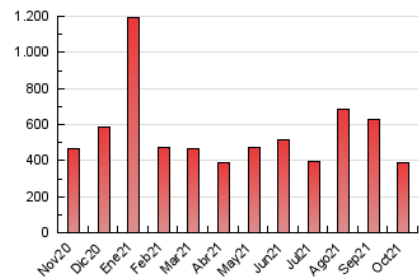

Páginas (x 1000)