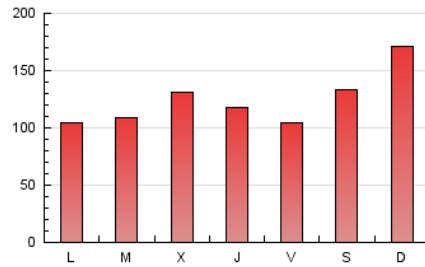

1. Cifras totales y promedios (Nacional e Internacional)

MES - AÑO	NAVEGADORES UNICOS	VISITAS	PAGINAS
Octubre - 2021	136.878	288.356	389.423
PROMEDIO DIARIO	8.108	9.302	12.562
PROMEDIO LUNES-VIERNES	7.605	8.652	11.296
PROMEDIO SABADO-DOMINGO	9.164	10.666	15.220
PAGINAS / VISITAS	1,35		
DURACION MEDIA VISITAS	0:00:49		
DURACION MEDIA PAGINAS	0:02:19		

2. Secciones (Nacional e Internacional)

	PAGINAS	%
HOME	57.440	14.75 %
RESTO	331.983	85.25 %

3. Por día del mes (Nacional e Internacional)

Día	N. únicos	Visitas	Páginas	Día	N. únicos	Visitas	Páginas	Día	N. únicos	Visitas	Páginas
1	5.861	6.659	8.675	11	6.004	6.833	9.226	21	8.037	9.219	11.834
2	5.542	6.244	8.118	12	4.410	5.140	6.881	22	6.053	6.914	9.423
3	9.375	11.675	18.498	13	5.898	6.640	8.992	23	6.583	7.533	10.013
4	6.763	7.695	10.920	14	7.348	8.567	10.837	24	7.693	9.148	13.815
5	13.098	14.148	16.947	15	6.260	7.325	9.415	25	5.563	6.417	9.801
6	10.107	11.343	14.124	16	4.760	5.500	7.509	26	7.187	8.026	10.106
7	8.837	10.342	13.691	17	7.435	9.211	14.899	27	13.016	14.556	17.890
8	8.142	9.463	12.323	18	6.465	7.782	11.720	28	7.980	8.798	10.887
9	17.468	19.489	26.068	19	6.574	7.440	9.673	29	8.459	9.681	12.542
10	11.797	13.552	19.098	20	7.638	8.711	11.316	30	9.070	10.587	14.921
								31	11.919	13.718	19.261

4. Gráficas (Nacional e Internacional)

4.1 Por día de la semana (promedio)

N. únicos / Visitas (x 100)

Páginas (x 100)

4.2 Por franja horaria (promedio)

Visitas_ (x 1000)

Páginas (x 1000)

4.3 Por meses