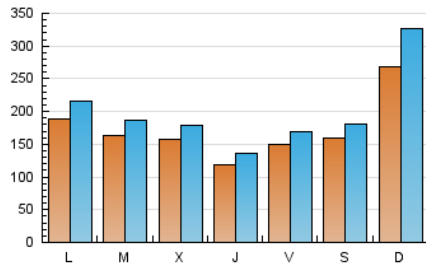

4. Gráficas (Nacional)

4.1 Por día de la semana (promedio)

N. únicos / Visitas (x 100)