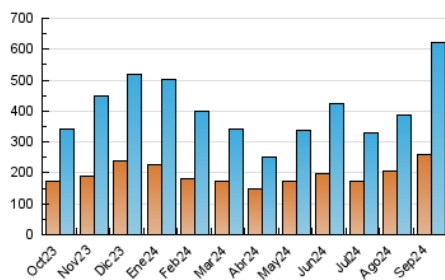

### 3. Por día del mes (Nacional e Internacional)

Día	N. únicos	Visitas	Páginas	Día	N. únicos	Visitas	Páginas	Día	N. únicos	Visitas	Páginas
<b>1</b>	15.989	19.180	25.712	<b>11</b>	8.387	9.647	13.177	<b>21</b>	10.478	11.994	15.056
<b>2</b>	24.677	27.794	33.567	<b>12</b>	8.459	9.823	12.546	<b>22</b>	28.274	32.138	39.066
<b>3</b>	13.794	15.844	19.129	<b>13</b>	10.798	12.389	15.686	<b>23</b>	17.750	19.932	25.236
<b>4</b>	14.522	16.065	19.639	<b>14</b>	17.593	20.865	28.048	<b>24</b>	24.691	27.578	33.515
<b>5</b>	13.098	14.425	18.054	<b>15</b>	42.055	52.412	65.711	<b>25</b>	20.066	22.002	25.558
<b>6</b>	14.774	17.275	21.756	<b>16</b>	20.488	23.022	29.841	<b>26</b>	13.454	15.304	18.430
<b>7</b>	14.083	15.838	20.159	<b>17</b>	13.859	15.490	21.715	<b>27</b>	20.222	22.874	26.260
<b>8</b>	33.192	41.804	57.048	<b>18</b>	21.327	25.339	35.170	<b>28</b>	22.574	24.527	28.923
<b>9</b>	21.300	26.423	35.291	<b>19</b>	13.833	16.071	20.467	<b>29</b>	16.072	18.734	22.103
<b>10</b>	14.171	16.858	22.645	<b>20</b>	14.778	16.538	19.812	<b>30</b>	11.289	12.637	15.736

##### 4.1 Por día de la semana (promedio)

N. únicos / Visitas (x 100)

Páginas (x 100)

##### 4.2 Por franja horaria (promedio)

Visitas\_ (x 1000)

Páginas (x 1000)

##### 4.3 Por meses

N. únicos / Visitas (x 1000)

Páginas (x 1000)