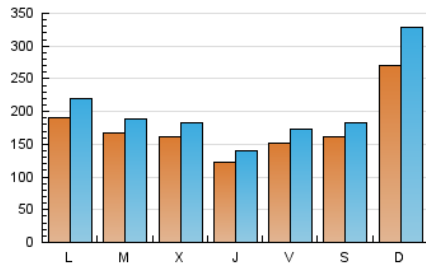

4. Gráficas (Nacional e Internacional)

4.1 Por día de la semana (promedio)

N. únicos / Visitas (x 100)