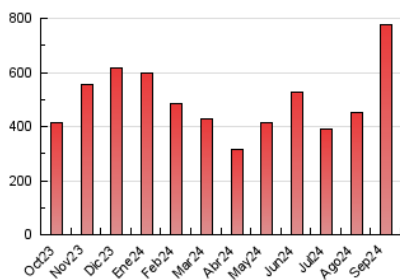

#### 3. Por día del mes (Nacional)

Día	N. únicos	Visitas	Páginas	Día	N. únicos	Visitas	Páginas	Día	N. únicos	Visitas	Páginas
<b>1</b>	15.735	18.912	25.363	<b>11</b>	8.102	9.397	12.813	<b>21</b>	10.266	11.743	14.815
<b>2</b>	24.394	27.496	33.227	<b>12</b>	8.191	9.544	12.257	<b>22</b>	27.968	31.899	38.721
<b>3</b>	13.517	15.548	18.787	<b>13</b>	10.558	12.158	15.407	<b>23</b>	17.404	19.559	24.812
<b>4</b>	14.253	15.746	19.258	<b>14</b>	17.333	20.596	27.736	<b>24</b>	24.396	27.374	33.158
<b>5</b>	12.808	14.131	17.745	<b>15</b>	41.625	52.156	65.241	<b>25</b>	19.722	21.717	25.190
<b>6</b>	14.489	16.995	21.407	<b>16</b>	20.121	22.708	29.435	<b>26</b>	13.150	15.030	18.130
<b>7</b>	13.878	15.609	19.892	<b>17</b>	13.544	15.161	21.352	<b>27</b>	19.963	22.623	25.975
<b>8</b>	32.757	41.437	56.500	<b>18</b>	20.962	25.007	34.739	<b>28</b>	22.371	24.232	28.638
<b>9</b>	20.933	26.129	34.847	<b>19</b>	13.523	15.744	20.136	<b>29</b>	15.902	18.549	21.890
<b>10</b>	13.901	16.583	22.310	<b>20</b>	14.519	16.273	19.527	<b>30</b>	11.006	12.332	15.410

##### 4.1 Por día de la semana (promedio)

N. únicos / Visitas (x 100)

Páginas (x 100)

##### 4.2 Por franja horaria (promedio)

Visitas\_ (x 1000)

Páginas (x 1000)

##### 4.3 Por meses

N. únicos / Visitas (x 1000)

Páginas (x 1000)