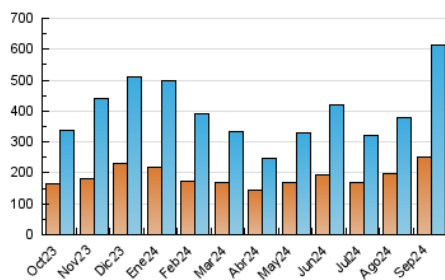

#### 3. Por día del mes (Nacional)

Día	N. únicos	Visitas	Páginas	Día	N. únicos	Visitas	Páginas	Día	N. únicos	Visitas	Páginas
<b>1</b>	15.735	18.912	25.363	<b>11</b>	8.102	9.397	12.813	<b>21</b>	10.266	11.743	14.815
<b>2</b>	24.394	27.496	33.227	<b>12</b>	8.191	9.544	12.257	<b>22</b>	27.968	31.899	38.721
<b>3</b>	13.517	15.548	18.787	<b>13</b>	10.558	12.158	15.407	<b>23</b>	17.404	19.559	24.812
<b>4</b>	14.253	15.746	19.258	<b>14</b>	17.333	20.596	27.736	<b>24</b>	24.396	27.374	33.158
<b>5</b>	12.808	14.131	17.745	<b>15</b>	41.625	52.156	65.241	<b>25</b>	19.722	21.717	25.190
<b>6</b>	14.489	16.995	21.407	<b>16</b>	20.121	22.708	29.435	<b>26</b>	13.150	15.030	18.130
<b>7</b>	13.878	15.609	19.892	<b>17</b>	13.544	15.161	21.352	<b>27</b>	19.963	22.623	25.975
<b>8</b>	32.757	41.437	56.500	<b>18</b>	20.962	25.007	34.739	<b>28</b>	22.371	24.232	28.638
<b>9</b>	20.933	26.129	34.847	<b>19</b>	13.523	15.744	20.136	<b>29</b>	15.902	18.549	21.890
<b>10</b>	13.901	16.583	22.310	<b>20</b>	14.519	16.273	19.527	<b>30</b>	11.006	12.332	15.410

##### 4.1 Por día de la semana (promedio)

N. únicos / Visitas (x 100)

Páginas (x 100)

##### 4.2 Por franja horaria (promedio)

Visitas\_ (x 1000)

Páginas (x 1000)

##### 4.3 Por meses

N. únicos / Visitas (x 1000)

Páginas (x 1000)