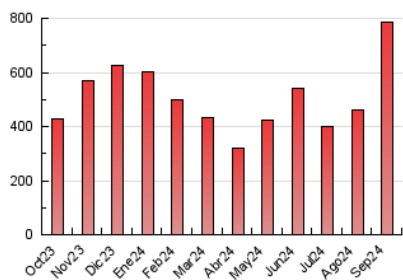

### 3. Por día del mes (Nacional e Internacional)

Día	N. únicos	Visitas	Páginas	Día	N. únicos	Visitas	Páginas	Día	N. únicos	Visitas	Páginas
<b>1</b>	15.989	19.180	25.712	<b>11</b>	8.387	9.647	13.177	<b>21</b>	10.478	11.994	15.056
<b>2</b>	24.677	27.794	33.567	<b>12</b>	8.459	9.823	12.546	<b>22</b>	28.274	32.138	39.066
<b>3</b>	13.794	15.844	19.129	<b>13</b>	10.798	12.389	15.686	<b>23</b>	17.750	19.932	25.236
<b>4</b>	14.522	16.065	19.639	<b>14</b>	17.593	20.865	28.048	<b>24</b>	24.691	27.578	33.515
<b>5</b>	13.098	14.425	18.054	<b>15</b>	42.055	52.412	65.711	<b>25</b>	20.066	22.002	25.558
<b>6</b>	14.774	17.275	21.756	<b>16</b>	20.488	23.022	29.841	<b>26</b>	13.454	15.304	18.430
<b>7</b>	14.083	15.838	20.159	<b>17</b>	13.859	15.490	21.715	<b>27</b>	20.222	22.874	26.260
<b>8</b>	33.192	41.804	57.048	<b>18</b>	21.327	25.339	35.170	<b>28</b>	22.574	24.527	28.923
<b>9</b>	21.300	26.423	35.291	<b>19</b>	13.833	16.071	20.467	<b>29</b>	16.072	18.734	22.103
<b>10</b>	14.171	16.858	22.645	<b>20</b>	14.778	16.538	19.812	<b>30</b>	11.289	12.637	15.736

##### 4.1 Por día de la semana (promedio)

N. únicos / Visitas (x 100)

Páginas (x 100)

##### 4.2 Por franja horaria (promedio)

Visitas\_ (x 1000)

Páginas (x 1000)

##### 4.3 Por meses

N. únicos / Visitas (x 1000)

Páginas (x 1000)