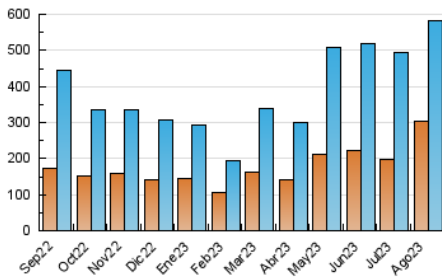

4.2 Por franja horaria (promedio)

Visitas_ (x 1000)

Páginas (x 1000)

4.3 Por meses

N. únicos / Visitas (x 1000)