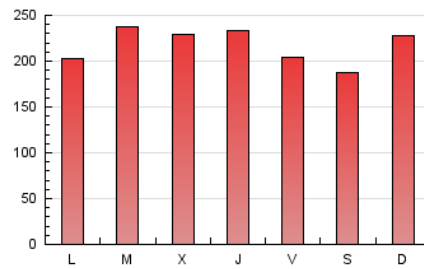

1. Cifras totales y promedios (Nacional)

MES - AÑO	NAVEGADORES UNICOS	VISITAS	PAGINAS
Agosto - 2023	292.494	569.891	679.370
PROMEDIO DIARIO	16.508	18.384	21.915
PROMEDIO LUNES-VIERNES	16.622	18.598	22.304
PROMEDIO SABADO-DOMINGO	16.181	17.766	20.796
PAGINAS / VISITAS	1,19		
DURACION MEDIA VISITAS	0:01:12		
TIEMPO INTERACCIÓN MEDIO	0:01:12		

2. Secciones (Nacional)

	PAGINAS	%
HOME	45.851	6.75 %
RESTO	633.519	93.25 %

3. Por día del mes (Nacional)

Día	N. únicos	Visitas	Páginas	Día	N. únicos	Visitas	Páginas	Día	N. únicos	Visitas	Páginas
1	13.974	16.061	18.557	11	8.003	9.349	11.531	21	22.046	25.419	31.362
2	10.316	11.888	14.050	12	6.913	7.561	9.189	22	20.538	24.960	29.524
3	6.790	7.683	9.748	13	12.798	14.098	18.501	23	13.450	15.090	18.283
4	5.787	6.566	8.288	14	10.948	12.813	16.486	24	28.332	31.184	39.314
5	4.951	5.559	6.893	15	9.075	10.240	13.102	25	33.351	35.017	41.453
6	17.126	18.888	22.211	16	10.225	11.601	14.301	26	43.096	44.912	48.471
7	11.751	13.151	15.257	17	10.239	11.865	14.575	27	17.641	19.795	22.829
8	9.280	10.066	12.374	18	15.134	17.119	20.605	28	12.524	14.066	17.816
9	18.957	22.125	26.103	19	8.155	9.042	10.505	29	33.893	38.435	45.473
10	18.483	20.909	24.444	20	18.770	22.271	27.769	30	36.402	37.583	41.858
								31	22.797	24.575	28.498

4. Gráficas (Nacional)

4.1 Por día de la semana (promedio)

N. únicos / Visitas (x 100)

Páginas (x 100)

4.2 Por franja horaria (promedio)

Visitas_ (x 1000)

Páginas (x 1000)

4.3 Por meses