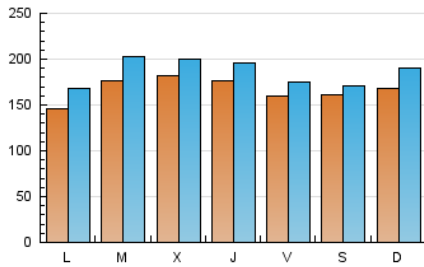

1. Cifras totales y promedios (Nacional e Internacional)

MES - AÑO	NAVEGADORES UNICOS	VISITAS	PAGINAS
Agosto - 2023	301.899	581.136	698.395
PROMEDIO DIARIO	16.834	18.746	22.529
PROMEDIO LUNES-VIERNES	16.957	18.974	22.948
PROMEDIO SABADO-DOMINGO	16.479	18.093	21.324
PAGINAS / VISITAS	1,20		
DURACION MEDIA VISITAS	0:01:13		
TIEMPO INTERACCIÓN MEDIO	0:01:11		

2. Secciones (Nacional e Internacional)

	PAGINAS	%
HOME	46.735	6.69 %
RESTO	651.660	93.31 %

3. Por día del mes (Nacional e Internacional)

Día	N. únicos	Visitas	Páginas	Día	N. únicos	Visitas	Páginas	Día	N. únicos	Visitas	Páginas
1	14.317	16.415	18.891	11	8.358	9.580	15.363	21	22.588	26.134	32.061
2	10.558	12.238	14.365	12	7.107	7.759	9.408	22	20.927	25.313	30.008
3	7.040	7.973	10.043	13	13.030	14.390	18.722	23	13.758	15.481	18.685
4	6.028	6.878	8.581	14	11.211	13.173	16.837	24	28.707	31.540	39.789
5	5.127	5.750	7.086	15	9.290	10.498	13.366	25	34.262	36.161	42.497
6	17.321	19.082	22.498	16	10.488	11.878	14.616	26	43.785	45.665	49.273
7	11.931	13.410	15.506	17	10.534	12.173	14.909	27	18.013	20.175	24.609
8	9.559	10.317	12.692	18	15.357	17.337	20.922	28	12.800	14.453	19.051
9	19.287	22.441	26.477	19	8.337	9.310	10.810	29	34.253	38.913	45.941
10	18.862	21.130	26.008	20	19.112	22.614	28.189	30	36.804	37.937	42.297
								31	23.097	25.018	28.895

4. Gráficas (Nacional e Internacional)

4.1 Por día de la semana (promedio)

N. únicos / Visitas (x 100)

Páginas (x 100)

4.2 Por franja horaria (promedio)

Visitas_ (x 1000)

Páginas (x 1000)

4.3 Por meses