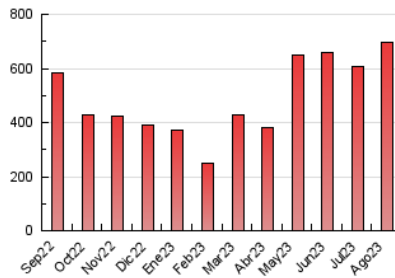

Páginas (x 1000)