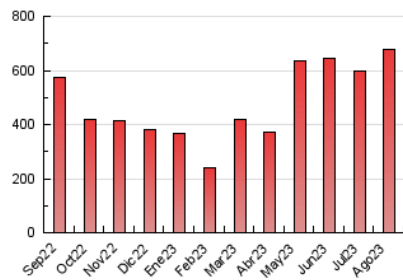

2. Secciones (Nacional)

	PAGINAS	%
HOME	45.851	6.75 %
RESTO	633.519	93.25 %

3. Por día del mes (Nacional)

Día	N. únicos	Visitas	Páginas	Día	N. únicos	Visitas	Páginas	Día	N. únicos	Visitas	Páginas
1	13.974	16.061	18.557	11	8.003	9.349	11.531	21	22.046	25.419	31.362
2	10.316	11.888	14.050	12	6.913	7.561	9.189	22	20.538	24.960	29.524
3	6.790	7.683	9.748	13	12.798	14.098	18.501	23	13.450	15.090	18.283
4	5.787	6.566	8.288	14	10.948	12.813	16.486	24	28.332	31.184	39.314
5	4.951	5.559	6.893	15	9.075	10.240	13.102	25	33.351	35.017	41.453
6	17.126	18.888	22.211	16	10.225	11.601	14.301	26	43.096	44.912	48.471
7	11.751	13.151	15.257	17	10.239	11.865	14.575	27	17.641	19.795	22.829
8	9.280	10.066	12.374	18	15.134	17.119	20.605	28	12.524	14.066	17.816
9	18.957	22.125	26.103	19	8.155	9.042	10.505	29	33.893	38.435	45.473
10	18.483	20.909	24.444	20	18.770	22.271	27.769	30	36.402	37.583	41.858
								31	22.797	24.575	28.498

4. Gráficas (Nacional)

4.1 Por día de la semana (promedio)

N. únicos / Visitas (x 100)

Páginas (x 100)

4.2 Por franja horaria (promedio)

Visitas_ (x 1000)

Páginas (x 1000)

4.3 Por meses

N. únicos / Visitas (x 1000)

Páginas (x 1000)

5. Observaciones

Este Medio Electrónico de Comunicación ha sido medido por la herramienta Google Analytics de Google (GA4)

6. Definiciones básicas (Para más información ver Normas Técnicas para el Control de los Medios Electrónicos de Comunicación)

Visita:

Una secuencia ininterrumpida de páginas servidas a un usuario válido. Si dicho usuario no realiza peticiones de páginas en un periodo de tiempo (30 min) la siguiente petición constituirá el inicio de una nueva visita.