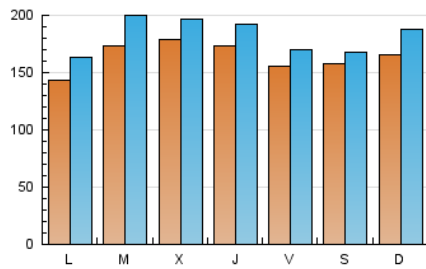

1. Cifras totales y promedios (Nacional)

MES - AÑO	NAVEGADORES UNICOS	VISITAS	PAGINAS
Agosto - 2023	292.494	569.891	679.370
PROMEDIO DIARIO	16.508	18.384	21.915
PROMEDIO LUNES-VIERNES	16.622	18.598	22.304
PROMEDIO SABADO-DOMINGO	16.181	17.766	20.796
PAGINAS / VISITAS	1,19		
DURACION MEDIA VISITAS	0:01:12		
TIEMPO INTERACCIÓN MEDIO	0:01:12		

2. Secciones (Nacional)

	PAGINAS	%
HOME	45.851	6.75 %
RESTO	633.519	93.25 %

3. Por día del mes (Nacional)

Día	N. únicos	Visitas	Páginas	Día	N. únicos	Visitas	Páginas	Día	N. únicos	Visitas	Páginas
1	13.974	16.061	18.557	11	8.003	9.349	11.531	21	22.046	25.419	31.362
2	10.316	11.888	14.050	12	6.913	7.561	9.189	22	20.538	24.960	29.524
3	6.790	7.683	9.748	13	12.798	14.098	18.501	23	13.450	15.090	18.283
4	5.787	6.566	8.288	14	10.948	12.813	16.486	24	28.332	31.184	39.314
5	4.951	5.559	6.893	15	9.075	10.240	13.102	25	33.351	35.017	41.453
6	17.126	18.888	22.211	16	10.225	11.601	14.301	26	43.096	44.912	48.471
7	11.751	13.151	15.257	17	10.239	11.865	14.575	27	17.641	19.795	22.829
8	9.280	10.066	12.374	18	15.134	17.119	20.605	28	12.524	14.066	17.816
9	18.957	22.125	26.103	19	8.155	9.042	10.505	29	33.893	38.435	45.473
10	18.483	20.909	24.444	20	18.770	22.271	27.769	30	36.402	37.583	41.858
								31	22.797	24.575	28.498

4. Gráficas (Nacional)

4.1 Por día de la semana (promedio)

N. únicos / Visitas (x 100)

Páginas (x 100)

4.2 Por franja horaria (promedio)

Visitas_ (x 1000)

Páginas (x 1000)

4.3 Por meses