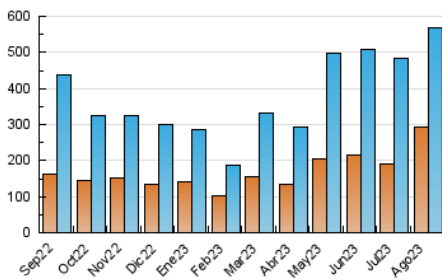

2. Secciones (Nacional)

	PAGINAS	%
HOME	45.851	6.75 %
RESTO	633.519	93.25 %

3. Por día del mes (Nacional)

Día	N. únicos	Visitas	Páginas	Día	N. únicos	Visitas	Páginas	Día	N. únicos	Visitas	Páginas
1	13.974	16.061	18.557	11	8.003	9.349	11.531	21	22.046	25.419	31.362
2	10.316	11.888	14.050	12	6.913	7.561	9.189	22	20.538	24.960	29.524
3	6.790	7.683	9.748	13	12.798	14.098	18.501	23	13.450	15.090	18.283
4	5.787	6.566	8.288	14	10.948	12.813	16.486	24	28.332	31.184	39.314
5	4.951	5.559	6.893	15	9.075	10.240	13.102	25	33.351	35.017	41.453
6	17.126	18.888	22.211	16	10.225	11.601	14.301	26	43.096	44.912	48.471
7	11.751	13.151	15.257	17	10.239	11.865	14.575	27	17.641	19.795	22.829
8	9.280	10.066	12.374	18	15.134	17.119	20.605	28	12.524	14.066	17.816
9	18.957	22.125	26.103	19	8.155	9.042	10.505	29	33.893	38.435	45.473
10	18.483	20.909	24.444	20	18.770	22.271	27.769	30	36.402	37.583	41.858
								31	22.797	24.575	28.498

4. Gráficas (Nacional)

4.1 Por día de la semana (promedio)

N. únicos / Visitas (x 100)

Páginas (x 100)

4.2 Por franja horaria (promedio)

Visitas_ (x 1000)

Páginas (x 1000)

4.3 Por meses

N. únicos / Visitas (x 1000)

Páginas (x 1000)

5. Observaciones

Este Medio Electrónico de Comunicación ha sido medido por la herramienta Google Analytics de Google (GA4)

6. Definiciones básicas (Para más información ver Normas Técnicas para el Control de los Medios Electrónicos de Comunicación)

Visita:

Una secuencia ininterrumpida de páginas servidas a un usuario válido. Si dicho usuario no realiza peticiones de páginas en un periodo de tiempo (30 min) la siguiente petición constituirá el inicio de una nueva visita.