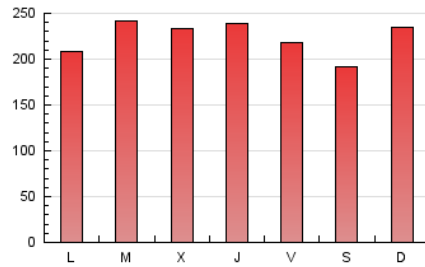

1. Cifras totales y promedios (Nacional e Internacional)

MES - AÑO	NAVEGADORES UNICOS	VISITAS	PAGINAS
Agosto - 2023	301.899	581.136	698.395
PROMEDIO DIARIO	16.834	18.746	22.529
PROMEDIO LUNES-VIERNES	16.957	18.974	22.948
PROMEDIO SABADO-DOMINGO	16.479	18.093	21.324
PAGINAS / VISITAS	1,20		
DURACION MEDIA VISITAS	0:01:13		
TIEMPO INTERACCIÓN MEDIO	0:01:11		

2. Secciones (Nacional e Internacional)

	PAGINAS	%
HOME	46.735	6.69 %
RESTO	651.660	93.31 %

3. Por día del mes (Nacional e Internacional)

Día	N. únicos	Visitas	Páginas	Día	N. únicos	Visitas	Páginas	Día	N. únicos	Visitas	Páginas
1	14.317	16.415	18.891	11	8.358	9.580	15.363	21	22.588	26.134	32.061
2	10.558	12.238	14.365	12	7.107	7.759	9.408	22	20.927	25.313	30.008
3	7.040	7.973	10.043	13	13.030	14.390	18.722	23	13.758	15.481	18.685
4	6.028	6.878	8.581	14	11.211	13.173	16.837	24	28.707	31.540	39.789
5	5.127	5.750	7.086	15	9.290	10.498	13.366	25	34.262	36.161	42.497
6	17.321	19.082	22.498	16	10.488	11.878	14.616	26	43.785	45.665	49.273
7	11.931	13.410	15.506	17	10.534	12.173	14.909	27	18.013	20.175	24.609
8	9.559	10.317	12.692	18	15.357	17.337	20.922	28	12.800	14.453	19.051
9	19.287	22.441	26.477	19	8.337	9.310	10.810	29	34.253	38.913	45.941
10	18.862	21.130	26.008	20	19.112	22.614	28.189	30	36.804	37.937	42.297
								31	23.097	25.018	28.895

4. Gráficas (Nacional e Internacional)

4.1 Por día de la semana (promedio)

N. únicos / Visitas (x 100)

Páginas (x 100)

4.2 Por franja horaria (promedio)

Visitas_ (x 1000)

Páginas (x 1000)

4.3 Por meses