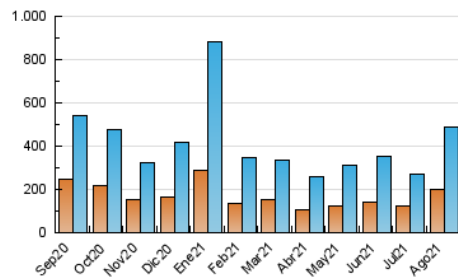

#### 3. Por día del mes (Nacional)

Día	N. únicos	Visitas	Páginas	Día	N. únicos	Visitas	Páginas	Día	N. únicos	Visitas	Páginas
1	11.089	13.169	17.754	11	8.586	10.117	14.024	21	21.341	23.722	30.932
2	5.170	6.341	9.628	12	8.694	10.527	14.916	22	12.268	15.041	21.607
3	7.134	8.434	10.944	13	11.535	13.721	18.090	23	6.714	8.378	12.169
4	8.038	9.924	14.354	14	30.645	37.803	50.630	24	17.269	22.019	31.687
5	8.184	9.879	13.736	15	40.979	48.956	66.402	25	26.193	35.761	50.738
6	6.050	7.071	9.347	16	15.716	17.496	22.721	26	8.704	10.302	14.052
7	6.935	8.744	12.218	17	10.871	12.719	16.715	27	10.028	13.555	17.469
8	7.912	9.655	13.350	18	15.535	18.644	25.215	28	8.213	10.263	16.042
9	8.647	10.697	14.929	19	12.614	14.227	18.726	29	11.641	14.841	24.896
10	12.475	14.749	19.294	20	11.083	12.866	16.729	30	17.848	20.646	27.819
								31	13.769	16.183	21.405

##### 4.1 Por día de la semana (promedio)

N. únicos / Visitas (x 100)

Páginas (x 100)

##### 4.2 Por franja horaria (promedio)

Visitas\_\_ (x 1000)

Páginas (x 1000)

##### 4.3 Por meses

N. únicos / Visitas (x 1000)

Páginas (x 1000)