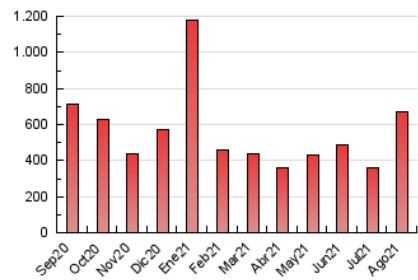

#### 3. Por día del mes (Nacional)

Día	N. únicos	Visitas	Páginas	Día	N. únicos	Visitas	Páginas	Día	N. únicos	Visitas	Páginas
1	11.089	13.169	17.754	11	8.586	10.117	14.024	21	21.341	23.722	30.932
2	5.170	6.341	9.628	12	8.694	10.527	14.916	22	12.268	15.041	21.607
3	7.134	8.434	10.944	13	11.535	13.721	18.090	23	6.714	8.378	12.169
4	8.038	9.924	14.354	14	30.645	37.803	50.630	24	17.269	22.019	31.687
5	8.184	9.879	13.736	15	40.979	48.956	66.402	25	26.193	35.761	50.738
6	6.050	7.071	9.347	16	15.716	17.496	22.721	26	8.704	10.302	14.052
7	6.935	8.744	12.218	17	10.871	12.719	16.715	27	10.028	13.555	17.469
8	7.912	9.655	13.350	18	15.535	18.644	25.215	28	8.213	10.263	16.042
9	8.647	10.697	14.929	19	12.614	14.227	18.726	29	11.641	14.841	24.896
10	12.475	14.749	19.294	20	11.083	12.866	16.729	30	17.848	20.646	27.819
								31	13.769	16.183	21.405

##### 4.1 Por día de la semana (promedio)

N. únicos / Visitas (x 100)

Páginas (x 100)

##### 4.2 Por franja horaria (promedio)

Visitas\_\_ (x 1000)

Páginas (x 1000)

##### 4.3 Por meses

N. únicos / Visitas (x 1000)

Páginas (x 1000)