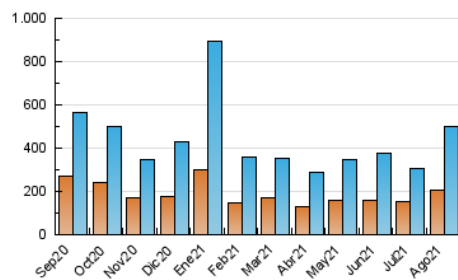

### 3. Por día del mes (Nacional e Internacional)

Día	N. únicos	Visitas	Páginas	Día	N. únicos	Visitas	Páginas	Día	N. únicos	Visitas	Páginas
1	11.498	13.603	18.273	11	9.056	10.628	14.646	21	21.342	23.728	30.984
2	5.813	7.082	10.665	12	9.283	11.197	15.764	22	12.748	15.534	22.233
3	7.434	8.734	11.281	13	11.692	14.022	18.435	23	7.209	8.926	12.887
4	8.208	10.137	14.538	14	30.707	37.933	50.899	24	17.330	22.053	31.696
5	8.629	10.335	14.264	15	41.239	49.081	66.441	25	26.377	35.938	50.940
6	6.534	7.499	9.849	16	16.415	18.262	23.698	26	9.097	10.718	14.525
7	7.079	8.873	12.352	17	11.358	13.300	17.422	27	10.470	14.089	18.132
8	8.143	9.893	13.618	18	15.748	18.833	25.420	28	8.699	10.800	16.734
9	8.980	11.065	15.362	19	12.907	14.500	19.023	29	12.359	15.643	26.036
10	12.711	14.957	19.509	20	11.595	13.440	17.436	30	17.897	20.691	27.831
								31	14.040	16.418	21.658

4. Gráficas (Nacional e Internacional)

4.1 Por día de la semana (promedio)

N. únicos / Visitas (x 100)

Páginas (x 100)

4.2 Por franja horaria (promedio)

Visitas (x 1000)

Páginas (x 1000)

4.3 Por meses

N. únicos / Visitas (x 1000)

Páginas (x 1000)