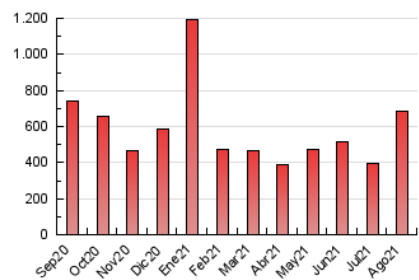

### 3. Por día del mes (Nacional e Internacional)

Día	N. únicos	Visitas	Páginas	Día	N. únicos	Visitas	Páginas	Día	N. únicos	Visitas	Páginas
1	11.498	13.603	18.273	11	9.056	10.628	14.646	21	21.342	23.728	30.984
2	5.813	7.082	10.665	12	9.283	11.197	15.764	22	12.748	15.534	22.233
3	7.434	8.734	11.281	13	11.692	14.022	18.435	23	7.209	8.926	12.887
4	8.208	10.137	14.538	14	30.707	37.933	50.899	24	17.330	22.053	31.696
5	8.629	10.335	14.264	15	41.239	49.081	66.441	25	26.377	35.938	50.940
6	6.534	7.499	9.849	16	16.415	18.262	23.698	26	9.097	10.718	14.525
7	7.079	8.873	12.352	17	11.358	13.300	17.422	27	10.470	14.089	18.132
8	8.143	9.893	13.618	18	15.748	18.833	25.420	28	8.699	10.800	16.734
9	8.980	11.065	15.362	19	12.907	14.500	19.023	29	12.359	15.643	26.036
10	12.711	14.957	19.509	20	11.595	13.440	17.436	30	17.897	20.691	27.831
								31	14.040	16.418	21.658

4. Gráficas (Nacional e Internacional)

4.1 Por día de la semana (promedio)

N. únicos / Visitas (x 100)

Páginas (x 100)

4.2 Por franja horaria (promedio)

Visitas (x 1000)

Páginas (x 1000)

4.3 Por meses

N. únicos / Visitas (x 1000)

Páginas (x 1000)