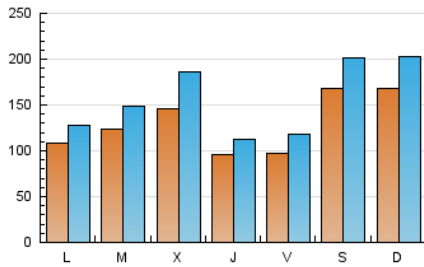

4. Gráficas (Nacional)

4.1 Por día de la semana (promedio)

N. únicos / Visitas (x 100)