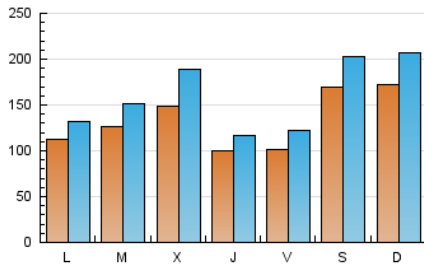

4. Gráficas (Nacional e Internacional)

4.1 Por día de la semana (promedio)

N. únicos / Visitas (x 100)