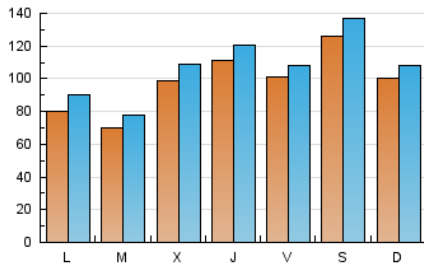

1. Cifras totales y promedios (Nacional e Internacional)

MES - AÑO	NAVEGADORES UNICOS	VISITAS	PAGINAS
Julio - 2024	173.485	328.068	399.821
PROMEDIO DIARIO	9.661	10.583	12.897
PROMEDIO LUNES-VIERNES	9.086	10.004	12.452
PROMEDIO SABADO-DOMINGO	11.315	12.246	14.178
PAGINAS / VISITAS	1,22		
DURACION MEDIA VISITAS	0:00:52		
TIEMPO INTERACCIÓN MEDIO	0:00:40		

2. Secciones (Nacional e Internacional)

	PAGINAS	%
HOME	38.146	9.54 %
RESTO	361.675	90.46 %

3. Por día del mes (Nacional e Internacional)

Día	N. únicos	Visitas	Páginas	Día	N. únicos	Visitas	Páginas	Día	N. únicos	Visitas	Páginas
1	7.461	8.266	11.255	11	19.450	20.928	23.216	21	10.893	11.594	13.313
2	6.159	6.757	9.049	12	13.117	13.943	16.183	22	4.914	5.525	7.436
3	5.038	5.701	7.066	13	9.430	10.233	12.368	23	5.606	6.282	7.904
4	8.357	9.351	11.203	14	8.198	9.144	11.492	24	6.033	6.757	9.025
5	5.691	6.274	8.294	15	17.102	19.727	27.141	25	9.189	9.829	11.897
6	12.705	14.027	15.808	16	6.771	7.440	9.348	26	8.096	8.797	10.839
7	13.076	13.979	15.740	17	6.065	6.891	9.261	27	10.375	11.086	13.144
8	5.256	5.738	7.465	18	7.360	8.045	9.957	28	7.939	8.527	9.987
9	6.804	7.655	10.405	19	13.453	14.188	17.093	29	5.417	6.026	7.761
10	16.381	17.944	21.722	20	17.905	19.381	21.573	30	9.562	10.754	13.005
								31	15.697	17.279	19.871

4. Gráficas (Nacional e Internacional)

4.1 Por día de la semana (promedio)

N. únicos / Visitas (x 100)

Páginas (x 100)

4.2 Por franja horaria (promedio)

Visitas_ (x 1000)

Páginas (x 1000)

4.3 Por meses