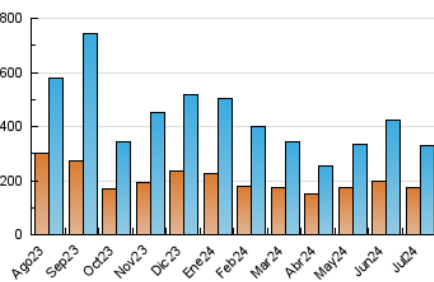

4.3 Por meses

N. únicos / Visitas (x 1000)