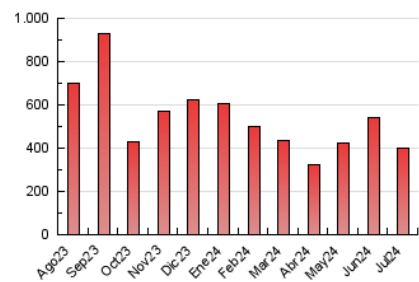

Páginas (x 1000)