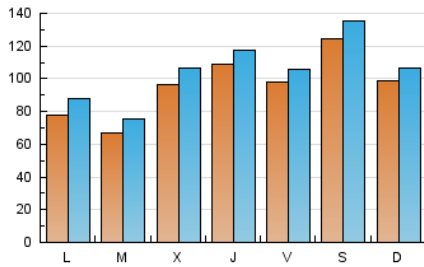

1. Cifras totales y promedios (Nacional)

MES - AÑO	NAVEGADORES UNICOS	VISITAS	PAGINAS
Julio - 2024	166.861	320.765	390.990
PROMEDIO DIARIO	9.428	10.347	12.613
PROMEDIO LUNES-VIERNES	8.833	9.743	12.138
PROMEDIO SABADO-DOMINGO	11.138	12.085	13.976
PAGINAS / VISITAS	1,22		
DURACION MEDIA VISITAS	0:00:51		
TIEMPO INTERACCIÓN MEDIO	0:00:41		

2. Secciones (Nacional)

	PAGINAS	%
HOME	37.383	9.56 %
RESTO	353.607	90.44 %

3. Por día del mes (Nacional)

Día	N. únicos	Visitas	Páginas	Día	N. únicos	Visitas	Páginas	Día	N. únicos	Visitas	Páginas
1	7.142	7.960	10.593	11	19.156	20.504	22.861	21	10.711	11.421	13.127
2	5.868	6.529	8.738	12	12.879	13.739	15.884	22	4.731	5.328	7.216
3	4.777	5.429	6.694	13	9.292	10.056	12.179	23	5.410	6.066	7.677
4	8.117	9.051	10.888	14	8.024	8.954	11.299	24	5.860	6.529	8.775
5	5.375	5.956	7.921	15	16.857	19.443	26.820	25	9.019	9.638	11.665
6	12.522	13.878	15.562	16	6.508	7.199	9.074	26	7.847	8.586	10.596
7	12.886	13.792	15.533	17	5.920	6.724	9.046	27	10.187	10.949	12.947
8	4.999	5.487	7.183	18	7.122	7.796	9.706	28	7.800	8.381	9.801
9	6.496	7.353	10.038	19	13.116	13.914	16.720	29	5.188	5.807	7.489
10	16.033	17.632	21.378	20	17.682	19.247	21.362	30	9.266	10.421	12.641
								31	15.476	16.996	19.577

4. Gráficas (Nacional)

4.1 Por día de la semana (promedio)

N. únicos / Visitas (x 100)

Páginas (x 100)

4.2 Por franja horaria (promedio)

Visitas_ (x 1000)

Páginas (x 1000)

4.3 Por meses