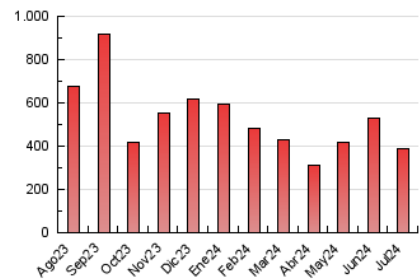

Páginas (x 1000)