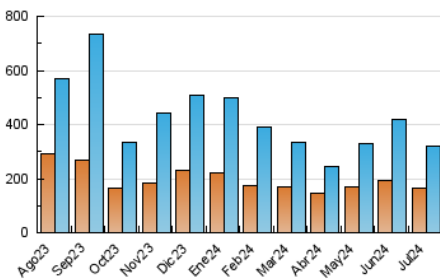

4.3 Por meses

N. únicos / Visitas (x 1000)