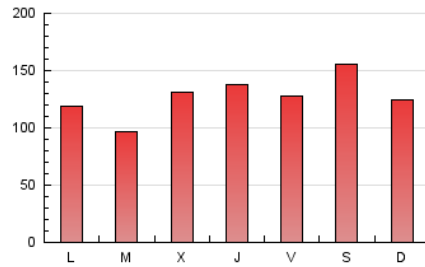

1. Cifras totales y promedios (Nacional)

MES - AÑO	NAVEGADORES UNICOS	VISITAS	PAGINAS
Julio - 2024	166.861	320.765	390.990
PROMEDIO DIARIO	9.428	10.347	12.613
PROMEDIO LUNES-VIERNES	8.833	9.743	12.138
PROMEDIO SABADO-DOMINGO	11.138	12.085	13.976
PAGINAS / VISITAS	1,22		
DURACION MEDIA VISITAS	0:00:51		
TIEMPO INTERACCIÓN MEDIO	0:00:41		

2. Secciones (Nacional)

	PAGINAS	%
HOME	37.383	9.56 %
RESTO	353.607	90.44 %

3. Por día del mes (Nacional)

Día	N. únicos	Visitas	Páginas	Día	N. únicos	Visitas	Páginas	Día	N. únicos	Visitas	Páginas
1	7.142	7.960	10.593	11	19.156	20.504	22.861	21	10.711	11.421	13.127
2	5.868	6.529	8.738	12	12.879	13.739	15.884	22	4.731	5.328	7.216
3	4.777	5.429	6.694	13	9.292	10.056	12.179	23	5.410	6.066	7.677
4	8.117	9.051	10.888	14	8.024	8.954	11.299	24	5.860	6.529	8.775
5	5.375	5.956	7.921	15	16.857	19.443	26.820	25	9.019	9.638	11.665
6	12.522	13.878	15.562	16	6.508	7.199	9.074	26	7.847	8.586	10.596
7	12.886	13.792	15.533	17	5.920	6.724	9.046	27	10.187	10.949	12.947
8	4.999	5.487	7.183	18	7.122	7.796	9.706	28	7.800	8.381	9.801
9	6.496	7.353	10.038	19	13.116	13.914	16.720	29	5.188	5.807	7.489
10	16.033	17.632	21.378	20	17.682	19.247	21.362	30	9.266	10.421	12.641
								31	15.476	16.996	19.577

4. Gráficas (Nacional)

4.1 Por día de la semana (promedio)

N. únicos / Visitas (x 100)

Páginas (x 100)

4.2 Por franja horaria (promedio)

Visitas_ (x 1000)

Páginas (x 1000)

4.3 Por meses