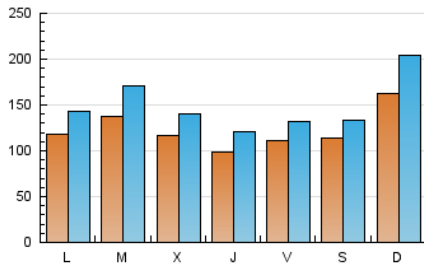

1. Cifras totales y promedios (Nacional)

MES - AÑO	NAVEGADORES UNICOS	VISITAS	PAGINAS
Julio - 2020	200.152	457.065	620.070
PROMEDIO DIARIO	12.123	14.744	20.002
PROMEDIO LUNES-VIERNES	11.536	13.994	19.084
PROMEDIO SABADO-DOMINGO	13.811	16.899	22.642
PAGINAS / VISITAS	1,36		
DURACION MEDIA VISITAS	0:00:49		
DURACION MEDIA PAGINAS	0:02:18		

2. Secciones (Nacional)

	PAGINAS	%
HOME	95.541	15.41 %
RESTO	524.529	84.59 %

3. Por día del mes (Nacional)

Día	N. únicos	Visitas	Páginas	Día	N. únicos	Visitas	Páginas	Día	N. únicos	Visitas	Páginas
1	9.211	11.286	14.949	11	4.157	4.901	6.534	21	21.635	27.007	41.569
2	9.199	10.857	14.436	12	6.221	7.171	9.148	22	17.904	21.694	28.516
3	9.656	11.215	15.048	13	10.367	12.229	16.286	23	15.049	19.160	25.746
4	8.719	10.109	13.106	14	11.487	14.047	19.477	24	10.028	12.545	17.954
5	8.219	10.166	14.127	15	13.813	15.791	19.443	25	15.922	18.969	25.208
6	5.024	6.300	8.953	16	8.544	9.890	12.799	26	12.589	14.739	19.171
7	11.077	13.425	17.346	17	15.856	18.814	24.471	27	10.106	12.355	17.712
8	7.600	9.220	12.852	18	16.739	19.451	26.977	28	11.063	14.062	19.058
9	7.034	8.670	12.315	19	37.921	49.688	66.868	29	9.623	11.858	16.383
10	5.093	6.179	9.249	20	21.574	26.326	36.824	30	9.312	11.667	16.313
								31	15.079	17.274	21.232

4. Gráficas (Nacional)

4.1 Por día de la semana (promedio)

N. únicos / Visitas (x 100)

Páginas (x 100)

4.2 Por franja horaria (promedio)

Visitas (x 1000)

Páginas (x 1000)

4.3 Por meses