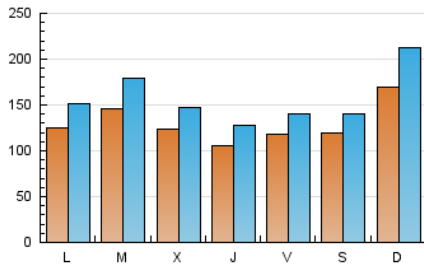

1. Cifras totales y promedios (Nacional e Internacional)

MES - AÑO	NAVEGADORES UNICOS	VISITAS	PAGINAS
Julio - 2020	221.368	480.557	647.284
PROMEDIO DIARIO	12.835	15.502	20.880
PROMEDIO LUNES-VIERNES	12.270	14.775	19.988
PROMEDIO SABADO-DOMINGO	14.458	17.592	23.444
PAGINAS / VISITAS	1,35		
DURACION MEDIA VISITAS	0:00:49		
DURACION MEDIA PAGINAS	0:02:20		

2. Secciones (Nacional e Internacional)

	PAGINAS	%
HOME	96.816	14.96 %
RESTO	550.468	85.04 %

3. Por día del mes (Nacional e Internacional)

Día	N. únicos	Visitas	Páginas	Día	N. únicos	Visitas	Páginas	Día	N. únicos	Visitas	Páginas
1	9.914	12.040	15.784	11	4.603	5.370	7.069	21	22.712	28.216	43.051
2	9.941	11.621	15.294	12	6.694	7.679	9.720	22	18.799	22.638	29.582
3	10.329	11.925	15.854	13	10.954	12.930	17.111	23	15.950	20.078	26.801
4	9.278	10.693	13.806	14	12.205	14.745	20.277	24	10.829	13.384	18.932
5	8.758	10.724	14.790	15	14.455	16.515	20.260	25	16.562	19.636	25.969
6	5.568	6.878	9.609	16	9.227	10.621	13.619	26	13.184	15.400	19.927
7	11.654	14.081	18.083	17	16.534	19.584	25.356	27	10.905	13.158	18.633
8	8.186	9.853	13.631	18	17.507	20.269	27.927	28	11.840	14.816	19.900
9	7.717	9.360	13.212	19	39.075	50.962	68.341	29	10.341	12.624	17.263
10	5.748	6.876	10.116	20	22.513	27.401	38.094	30	10.030	12.424	17.170
								31	15.865	18.056	22.103

4. Gráficas (Nacional e Internacional)

4.1 Por día de la semana (promedio)

N. únicos / Visitas (x 100)

Páginas (x 100)

4.2 Por franja horaria (promedio)

Visitas (x 1000)

Páginas (x 1000)

4.3 Por meses