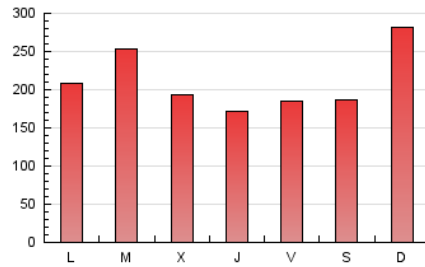

1. Cifras totales y promedios (Nacional e Internacional)

MES - AÑO	NAVEGADORES UNICOS	VISITAS	PAGINAS
Julio - 2020	221.368	480.557	647.284
PROMEDIO DIARIO	12.835	15.502	20.880
PROMEDIO LUNES-VIERNES	12.270	14.775	19.988
PROMEDIO SABADO-DOMINGO	14.458	17.592	23.444
PAGINAS / VISITAS	1,35		
DURACION MEDIA VISITAS	0:00:49		
DURACION MEDIA PAGINAS	0:02:20		

2. Secciones (Nacional e Internacional)

	PAGINAS	%
HOME	96.816	14.96 %
RESTO	550.468	85.04 %

3. Por día del mes (Nacional e Internacional)

Día	N. únicos	Visitas	Páginas	Día	N. únicos	Visitas	Páginas	Día	N. únicos	Visitas	Páginas
1	9.914	12.040	15.784	11	4.603	5.370	7.069	21	22.712	28.216	43.051
2	9.941	11.621	15.294	12	6.694	7.679	9.720	22	18.799	22.638	29.582
3	10.329	11.925	15.854	13	10.954	12.930	17.111	23	15.950	20.078	26.801
4	9.278	10.693	13.806	14	12.205	14.745	20.277	24	10.829	13.384	18.932
5	8.758	10.724	14.790	15	14.455	16.515	20.260	25	16.562	19.636	25.969
6	5.568	6.878	9.609	16	9.227	10.621	13.619	26	13.184	15.400	19.927
7	11.654	14.081	18.083	17	16.534	19.584	25.356	27	10.905	13.158	18.633
8	8.186	9.853	13.631	18	17.507	20.269	27.927	28	11.840	14.816	19.900
9	7.717	9.360	13.212	19	39.075	50.962	68.341	29	10.341	12.624	17.263
10	5.748	6.876	10.116	20	22.513	27.401	38.094	30	10.030	12.424	17.170
								31	15.865	18.056	22.103

4. Gráficas (Nacional e Internacional)

4.1 Por día de la semana (promedio)

N. únicos / Visitas (x 100)

Páginas (x 100)

4.2 Por franja horaria (promedio)

Visitas (x 1000)

Páginas (x 1000)

4.3 Por meses