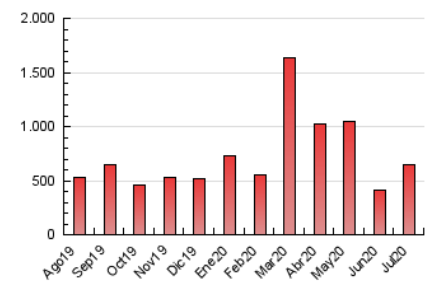

Páginas (x 1000)