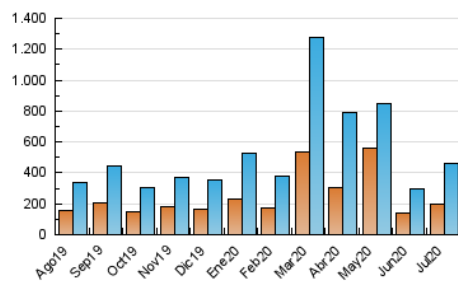

4.3 Por meses

N. únicos / Visitas (x 1000)