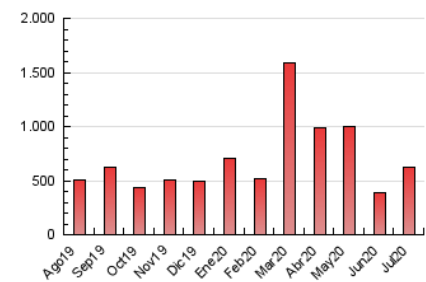

Páginas (x 1000)