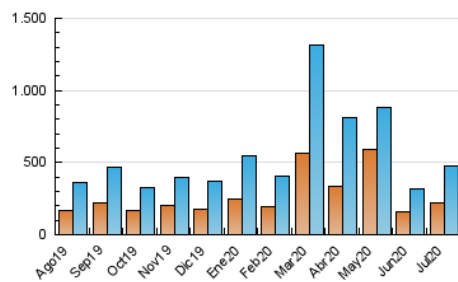

4.3 Por meses

N. únicos / Visitas (x 1000)