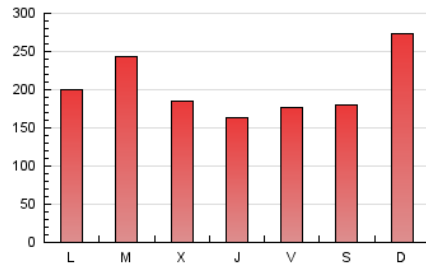

1. Cifras totales y promedios (Nacional)

MES - AÑO	NAVEGADORES UNICOS	VISITAS	PAGINAS
Julio - 2020	200.152	457.065	620.070
PROMEDIO DIARIO	12.123	14.744	20.002
PROMEDIO LUNES-VIERNES	11.536	13.994	19.084
PROMEDIO SABADO-DOMINGO	13.811	16.899	22.642
PAGINAS / VISITAS	1,36		
DURACION MEDIA VISITAS	0:00:49		
DURACION MEDIA PAGINAS	0:02:18		

2. Secciones (Nacional)

	PAGINAS	%
HOME	95.541	15.41 %
RESTO	524.529	84.59 %

3. Por día del mes (Nacional)

Día	N. únicos	Visitas	Páginas	Día	N. únicos	Visitas	Páginas	Día	N. únicos	Visitas	Páginas
1	9.211	11.286	14.949	11	4.157	4.901	6.534	21	21.635	27.007	41.569
2	9.199	10.857	14.436	12	6.221	7.171	9.148	22	17.904	21.694	28.516
3	9.656	11.215	15.048	13	10.367	12.229	16.286	23	15.049	19.160	25.746
4	8.719	10.109	13.106	14	11.487	14.047	19.477	24	10.028	12.545	17.954
5	8.219	10.166	14.127	15	13.813	15.791	19.443	25	15.922	18.969	25.208
6	5.024	6.300	8.953	16	8.544	9.890	12.799	26	12.589	14.739	19.171
7	11.077	13.425	17.346	17	15.856	18.814	24.471	27	10.106	12.355	17.712
8	7.600	9.220	12.852	18	16.739	19.451	26.977	28	11.063	14.062	19.058
9	7.034	8.670	12.315	19	37.921	49.688	66.868	29	9.623	11.858	16.383
10	5.093	6.179	9.249	20	21.574	26.326	36.824	30	9.312	11.667	16.313
								31	15.079	17.274	21.232

4. Gráficas (Nacional)

4.1 Por día de la semana (promedio)

N. únicos / Visitas (x 100)

Páginas (x 100)

4.2 Por franja horaria (promedio)

Visitas (x 1000)

Páginas (x 1000)

4.3 Por meses