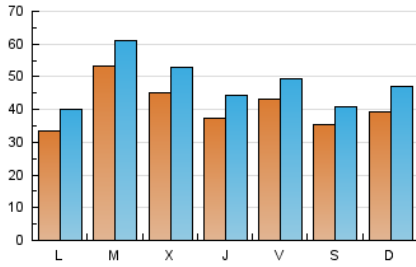

1. Cifras totales y promedios (Nacional)

MES - AÑO	NAVEGADORES UNICOS	VISITAS	PAGINAS
Junio - 2026	70.125	149.620	206.959
PROMEDIO DIARIO	4.111	4.809	6.899
PROMEDIO LUNES-VIERNES	4.252	4.962	7.078
PROMEDIO SABADO-DOMINGO	3.725	4.390	6.405
PAGINAS / VISITAS	1,43		
DURACION MEDIA VISITAS	0:01:24		
TIEMPO INTERACCIÓN MEDIO	0:01:27		

2. Secciones (Nacional)

	PAGINAS	%
HOME	52.787	25.51 %
RESTO	154.172	74.49 %

3. Por día del mes (Nacional)

Día	N. únicos	Visitas	Páginas	Día	N. únicos	Visitas	Páginas	Día	N. únicos	Visitas	Páginas
1	2.777	3.366	5.642	11	3.457	4.085	5.770	21	2.198	2.818	4.517
2	4.004	4.811	7.113	12	3.527	4.047	5.459	22	2.717	3.351	5.251
3	2.492	3.025	4.602	13	2.566	2.938	4.172	23	2.650	3.171	4.749
4	2.167	2.662	4.035	14	3.009	3.632	5.384	24	5.155	6.068	8.218
5	3.725	4.414	6.118	15	2.369	2.823	4.363	25	6.200	7.322	10.215
6	4.452	4.984	6.699	16	9.338	10.198	12.534	26	6.425	7.104	9.454
7	4.582	5.225	7.439	17	5.228	6.260	8.659	27	4.111	4.731	6.840
8	4.815	5.734	8.897	18	3.101	3.686	5.395	28	5.887	7.111	10.076
9	6.435	7.173	10.516	19	3.524	4.195	6.345	29	3.991	4.712	6.854
10	5.167	5.855	8.060	20	2.991	3.683	6.112	30	4.276	5.099	7.471

4. Gráficas (Nacional)

4.1 Por día de la semana (promedio)

N. únicos / Visitas (x 100)

Páginas (x 100)

4.2 Por franja horaria (promedio)

Visitas_ (x 1000)

Páginas (x 1000)

4.3 Por meses