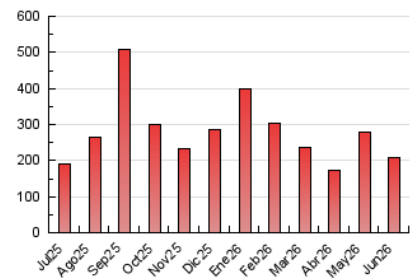

1. Cifras totales y promedios (Nacional)

MES - AÑO	NAVEGADORES UNICOS	VISITAS	PAGINAS
Junio - 2026	70.125	149.620	206.959
PROMEDIO DIARIO	4.111	4.809	6.899
PROMEDIO LUNES-VIERNES	4.252	4.962	7.078
PROMEDIO SABADO-DOMINGO	3.725	4.390	6.405
PAGINAS / VISITAS	1,43		
DURACION MEDIA VISITAS	0:01:24		
TIEMPO INTERACCIÓN MEDIO	0:01:27		

2. Secciones (Nacional)

	PAGINAS	%
HOME	52.787	25.51 %
RESTO	154.172	74.49 %

3. Por día del mes (Nacional)

Día	N. únicos	Visitas	Páginas	Día	N. únicos	Visitas	Páginas	Día	N. únicos	Visitas	Páginas
1	2.777	3.366	5.642	11	3.457	4.085	5.770	21	2.198	2.818	4.517
2	4.004	4.811	7.113	12	3.527	4.047	5.459	22	2.717	3.351	5.251
3	2.492	3.025	4.602	13	2.566	2.938	4.172	23	2.650	3.171	4.749
4	2.167	2.662	4.035	14	3.009	3.632	5.384	24	5.155	6.068	8.218
5	3.725	4.414	6.118	15	2.369	2.823	4.363	25	6.200	7.322	10.215
6	4.452	4.984	6.699	16	9.338	10.198	12.534	26	6.425	7.104	9.454
7	4.582	5.225	7.439	17	5.228	6.260	8.659	27	4.111	4.731	6.840
8	4.815	5.734	8.897	18	3.101	3.686	5.395	28	5.887	7.111	10.076
9	6.435	7.173	10.516	19	3.524	4.195	6.345	29	3.991	4.712	6.854
10	5.167	5.855	8.060	20	2.991	3.683	6.112	30	4.276	5.099	7.471

4. Gráficas (Nacional)

4.1 Por día de la semana (promedio)

N. únicos / Visitas (x 100)

Páginas (x 100)

4.2 Por franja horaria (promedio)

Visitas_ (x 1000)

Páginas (x 1000)

4.3 Por meses

N. únicos / Visitas (x 1000)

Páginas (x 1000)

5. Observaciones

Este Medio Electrónico de Comunicación ha sido medido por la herramienta Google Analytics de Google (GA4).

6. Definiciones básicas (Para más información ver Normas Técnicas para el Control de los Medios Electrónicos de Comunicación)