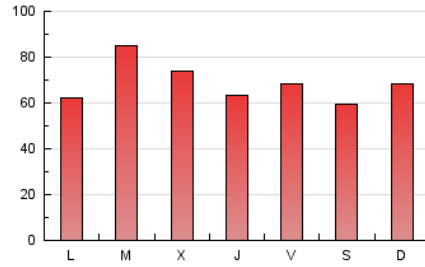

1. Cifras totales y promedios (Nacional)

MES - AÑO	NAVEGADORES UNICOS	VISITAS	PAGINAS
Junio - 2026	70.125	149.620	206.959
PROMEDIO DIARIO	4.111	4.809	6.899
PROMEDIO LUNES-VIERNES	4.252	4.962	7.078
PROMEDIO SABADO-DOMINGO	3.725	4.390	6.405
PAGINAS / VISITAS	1,43		
DURACION MEDIA VISITAS	0:01:24		
TIEMPO INTERACCIÓN MEDIO	0:01:27		

2. Secciones (Nacional)

	PAGINAS	%
HOME	52.787	25.51 %
RESTO	154.172	74.49 %

3. Por día del mes (Nacional)

Día	N. únicos	Visitas	Páginas	Día	N. únicos	Visitas	Páginas	Día	N. únicos	Visitas	Páginas
1	2.777	3.366	5.642	11	3.457	4.085	5.770	21	2.198	2.818	4.517
2	4.004	4.811	7.113	12	3.527	4.047	5.459	22	2.717	3.351	5.251
3	2.492	3.025	4.602	13	2.566	2.938	4.172	23	2.650	3.171	4.749
4	2.167	2.662	4.035	14	3.009	3.632	5.384	24	5.155	6.068	8.218
5	3.725	4.414	6.118	15	2.369	2.823	4.363	25	6.200	7.322	10.215
6	4.452	4.984	6.699	16	9.338	10.198	12.534	26	6.425	7.104	9.454
7	4.582	5.225	7.439	17	5.228	6.260	8.659	27	4.111	4.731	6.840
8	4.815	5.734	8.897	18	3.101	3.686	5.395	28	5.887	7.111	10.076
9	6.435	7.173	10.516	19	3.524	4.195	6.345	29	3.991	4.712	6.854
10	5.167	5.855	8.060	20	2.991	3.683	6.112	30	4.276	5.099	7.471

4. Gráficas (Nacional)

4.1 Por día de la semana (promedio)

N. únicos / Visitas (x 100)

Páginas (x 100)

4.2 Por franja horaria (promedio)

Visitas_ (x 1000)

Páginas (x 1000)

4.3 Por meses