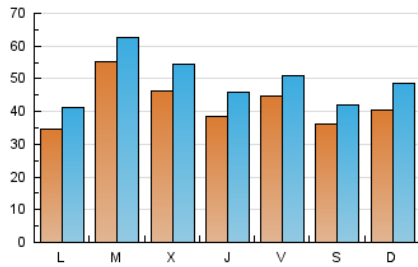

1. Cifras totales y promedios (Nacional e Internacional)

MES - AÑO	NAVEGADORES UNICOS	VISITAS	PAGINAS
Junio - 2026	73.893	154.463	212.343
PROMEDIO DIARIO	4.251	4.957	7.078
PROMEDIO LUNES-VIERNES	4.400	5.117	7.269
PROMEDIO SABADO-DOMINGO	3.843	4.519	6.554
PAGINAS / VISITAS	1,43		
DURACION MEDIA VISITAS	0:01:23		
TIEMPO INTERACCIÓN MEDIO	0:01:23		

2. Secciones (Nacional e Internacional)

	PAGINAS	%
HOME	53.321	25.11 %
RESTO	159.022	74.89 %

3. Por día del mes (Nacional e Internacional)

Día	N. únicos	Visitas	Páginas	Día	N. únicos	Visitas	Páginas	Día	N. únicos	Visitas	Páginas
1	2.898	3.498	5.793	11	3.576	4.188	5.911	21	2.335	2.988	4.703
2	4.151	4.995	7.303	12	3.789	4.314	5.750	22	2.872	3.492	5.471
3	2.586	3.106	4.724	13	2.650	3.023	4.269	23	2.768	3.281	4.886
4	2.250	2.755	4.144	14	3.139	3.761	5.523	24	5.268	6.165	8.364
5	3.823	4.520	6.222	15	2.525	2.963	4.545	25	6.356	7.493	10.422
6	4.511	5.043	6.821	16	9.618	10.530	12.919	26	6.548	7.250	9.626
7	4.711	5.378	7.624	17	5.422	6.449	8.900	27	4.238	4.846	6.987
8	4.923	5.837	9.024	18	3.290	3.881	5.633	28	6.046	7.277	10.249
9	6.541	7.299	10.670	19	3.709	4.368	6.559	29	4.147	4.896	7.047
10	5.283	5.988	8.218	20	3.116	3.832	6.259	30	4.446	5.296	7.777

4. Gráficas (Nacional e Internacional)

4.1 Por día de la semana (promedio)

N. únicos / Visitas (x 100)

Páginas (x 100)

4.2 Por franja horaria (promedio)

Visitas_ (x 1000)

Páginas (x 1000)

4.3 Por meses