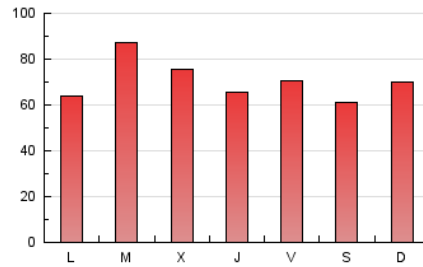

1. Cifras totales y promedios (Nacional e Internacional)

MES - AÑO	NAVEGADORES UNICOS	VISITAS	PAGINAS
Junio - 2026	73.893	154.463	212.343
PROMEDIO DIARIO	4.251	4.957	7.078
PROMEDIO LUNES-VIERNES	4.400	5.117	7.269
PROMEDIO SABADO-DOMINGO	3.843	4.519	6.554
PAGINAS / VISITAS	1,43		
DURACION MEDIA VISITAS	0:01:23		
TIEMPO INTERACCIÓN MEDIO	0:01:23		

2. Secciones (Nacional e Internacional)

	PAGINAS	%
HOME	53.321	25.11 %
RESTO	159.022	74.89 %

3. Por día del mes (Nacional e Internacional)

Día	N. únicos	Visitas	Páginas	Día	N. únicos	Visitas	Páginas	Día	N. únicos	Visitas	Páginas
1	2.898	3.498	5.793	11	3.576	4.188	5.911	21	2.335	2.988	4.703
2	4.151	4.995	7.303	12	3.789	4.314	5.750	22	2.872	3.492	5.471
3	2.586	3.106	4.724	13	2.650	3.023	4.269	23	2.768	3.281	4.886
4	2.250	2.755	4.144	14	3.139	3.761	5.523	24	5.268	6.165	8.364
5	3.823	4.520	6.222	15	2.525	2.963	4.545	25	6.356	7.493	10.422
6	4.511	5.043	6.821	16	9.618	10.530	12.919	26	6.548	7.250	9.626
7	4.711	5.378	7.624	17	5.422	6.449	8.900	27	4.238	4.846	6.987
8	4.923	5.837	9.024	18	3.290	3.881	5.633	28	6.046	7.277	10.249
9	6.541	7.299	10.670	19	3.709	4.368	6.559	29	4.147	4.896	7.047
10	5.283	5.988	8.218	20	3.116	3.832	6.259	30	4.446	5.296	7.777

4. Gráficas (Nacional e Internacional)

4.1 Por día de la semana (promedio)

N. únicos / Visitas (x 100)

Páginas (x 100)

4.2 Por franja horaria (promedio)

Visitas_ (x 1000)

Páginas (x 1000)

4.3 Por meses