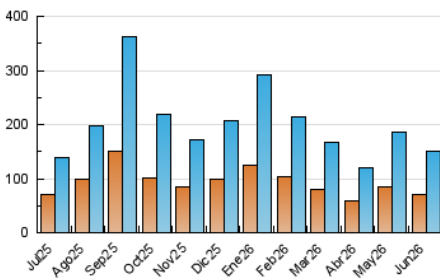

1. Cifras totales y promedios (Nacional)

MES - AÑO	NAVEGADORES UNICOS	VISITAS	PAGINAS
Junio - 2026	70.125	149.620	206.959
PROMEDIO DIARIO	4.111	4.809	6.899
PROMEDIO LUNES-VIERNES	4.252	4.962	7.078
PROMEDIO SABADO-DOMINGO	3.725	4.390	6.405
PAGINAS / VISITAS	1,43		
DURACION MEDIA VISITAS	0:01:24		
TIEMPO INTERACCIÓN MEDIO	0:01:27		

2. Secciones (Nacional)

	PAGINAS	%
HOME	52.787	25.51 %
RESTO	154.172	74.49 %

3. Por día del mes (Nacional)

Día	N. únicos	Visitas	Páginas	Día	N. únicos	Visitas	Páginas	Día	N. únicos	Visitas	Páginas
1	2.777	3.366	5.642	11	3.457	4.085	5.770	21	2.198	2.818	4.517
2	4.004	4.811	7.113	12	3.527	4.047	5.459	22	2.717	3.351	5.251
3	2.492	3.025	4.602	13	2.566	2.938	4.172	23	2.650	3.171	4.749
4	2.167	2.662	4.035	14	3.009	3.632	5.384	24	5.155	6.068	8.218
5	3.725	4.414	6.118	15	2.369	2.823	4.363	25	6.200	7.322	10.215
6	4.452	4.984	6.699	16	9.338	10.198	12.534	26	6.425	7.104	9.454
7	4.582	5.225	7.439	17	5.228	6.260	8.659	27	4.111	4.731	6.840
8	4.815	5.734	8.897	18	3.101	3.686	5.395	28	5.887	7.111	10.076
9	6.435	7.173	10.516	19	3.524	4.195	6.345	29	3.991	4.712	6.854
10	5.167	5.855	8.060	20	2.991	3.683	6.112	30	4.276	5.099	7.471

4. Gráficas (Nacional)

4.1 Por día de la semana (promedio)

N. únicos / Visitas (x 100)

Páginas (x 100)

4.2 Por franja horaria (promedio)

Visitas_ (x 1000)

Páginas (x 1000)

4.3 Por meses

N. únicos / Visitas (x 1000)

Páginas (x 1000)

5. Observaciones

Este Medio Electrónico de Comunicación ha sido medido por la herramienta Google Analytics de Google (GA4).

6. Definiciones básicas (Para más información ver Normas Técnicas para el Control de los Medios Electrónicos de Comunicación)