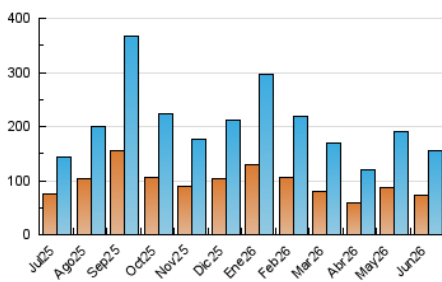

4.3 Por meses

N. únicos / Visitas (x 1000)