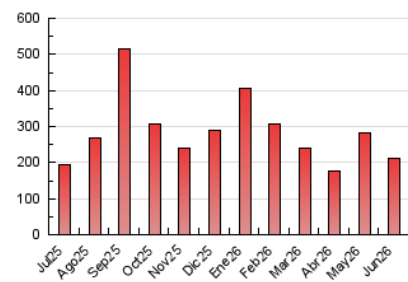

Páginas (x 1000)